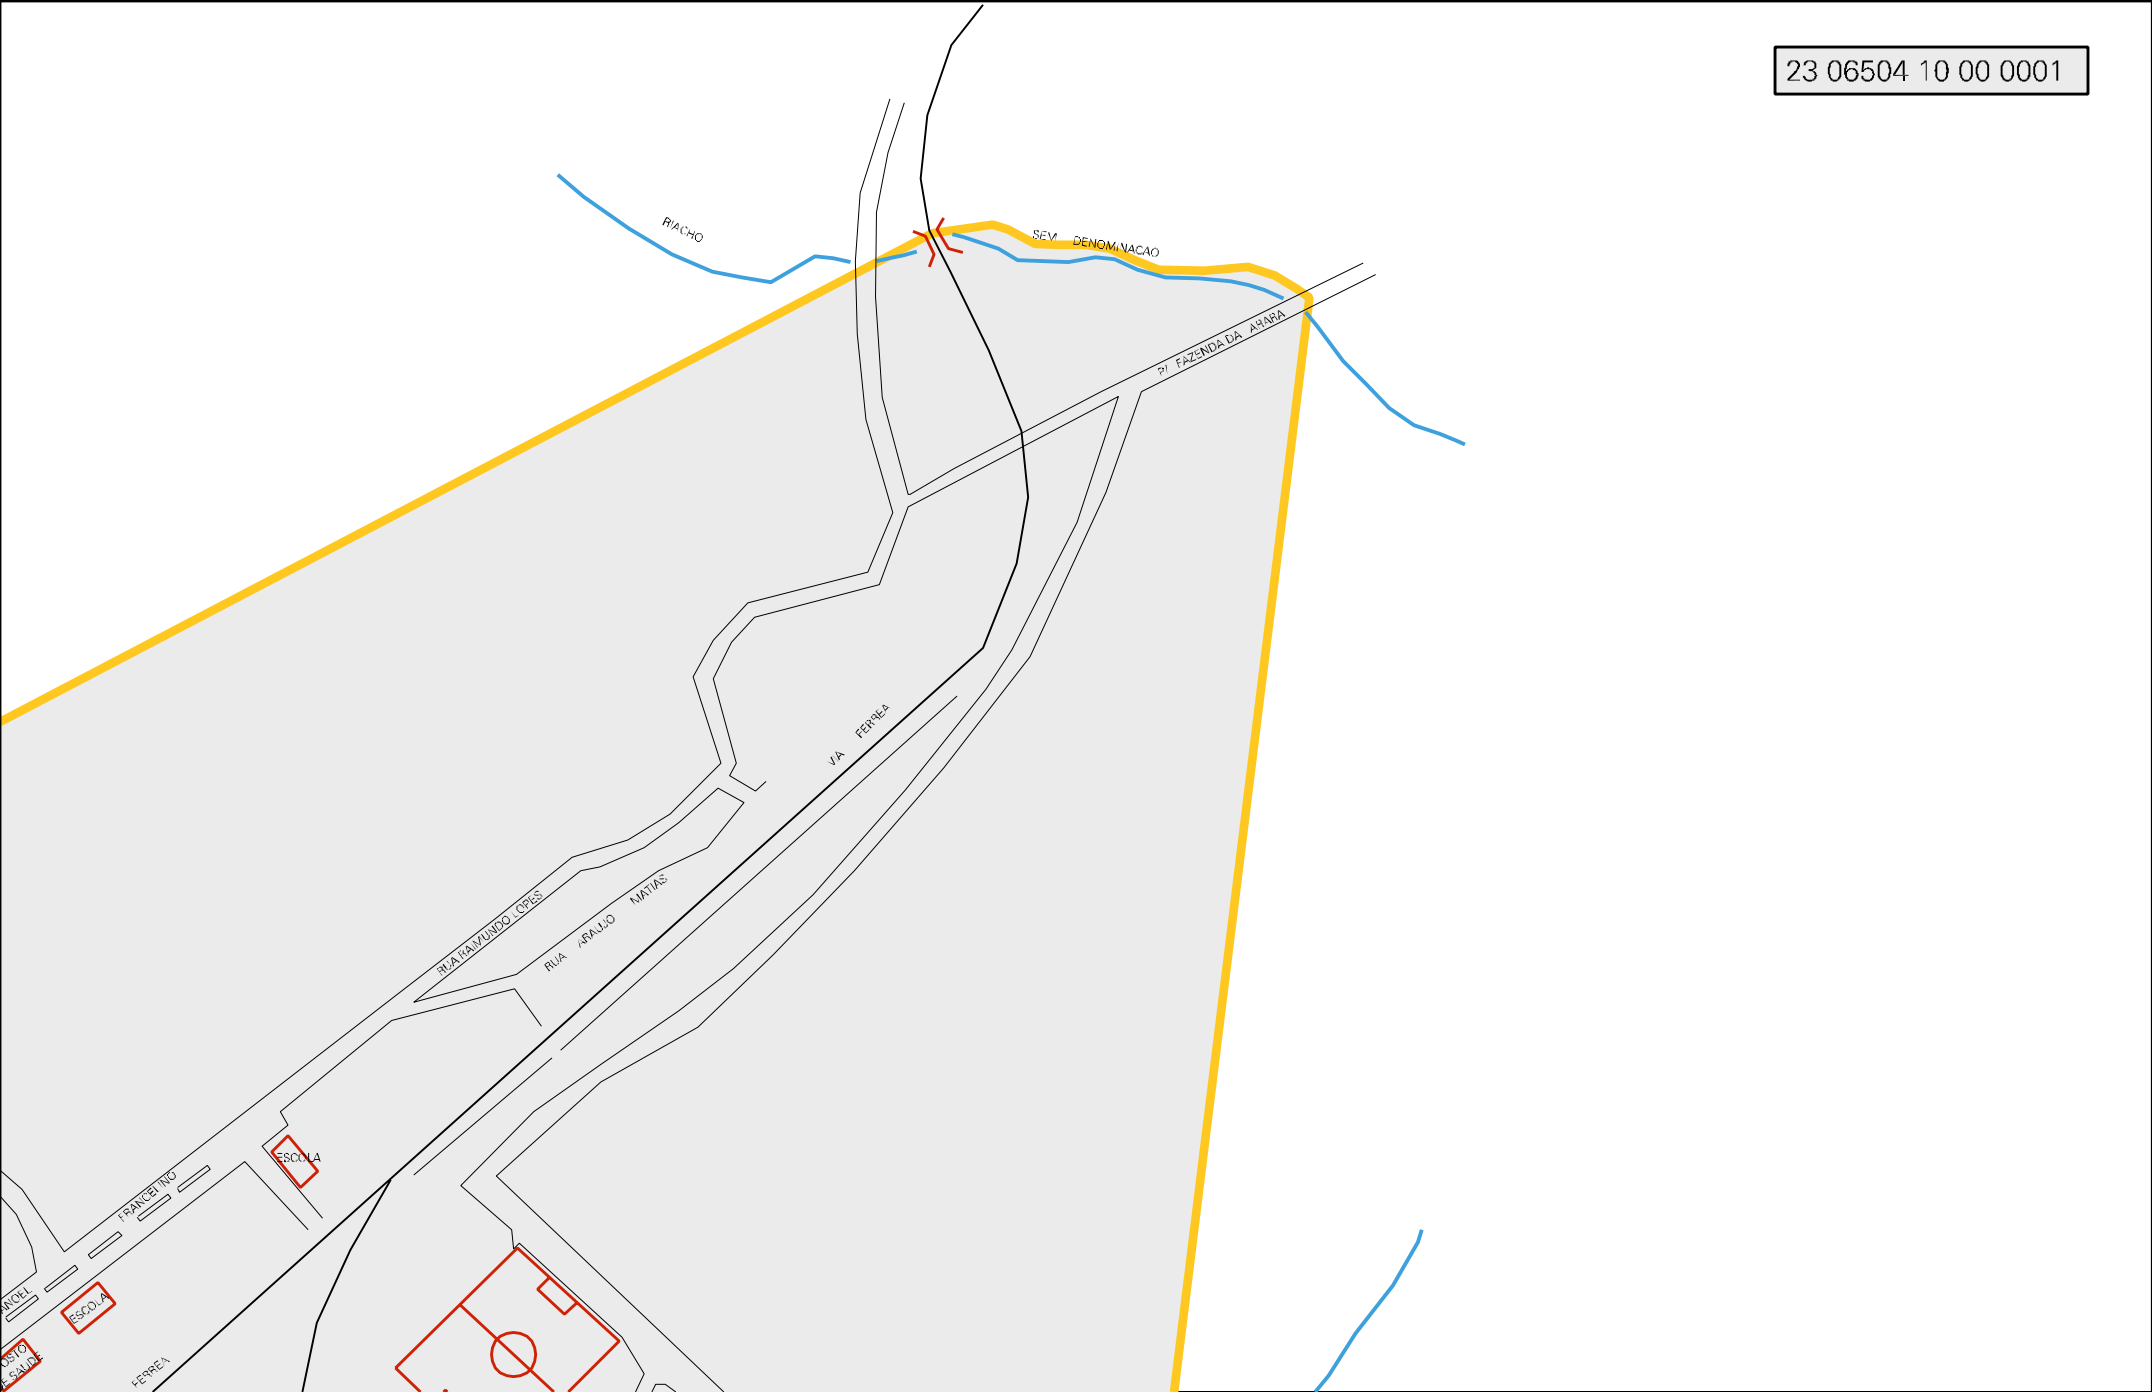

P. PIRAJÁ

RIBACHO SEM DETERMINAÇÃO

RUA OSVALDO VIANA

RUA NÔMATO CAVALCANTE

MARINIC

RUA SÃO JOSÉ

PIÇE 021

RUA FRANCISCO SERRANO

PRAÇA

AVENIDA

CENSO AGROPECUARIO 2006  
CONTAGEM DA POPULAÇÃO 2007

MUNICIPIO: 06504 - ITAPIÚNA  
DISTRITO: 10 - CAIO PRADO  
SUBDISTRITO: 00  
SETOR: 0001 SITUACAO: 10

ESTADO DO CEARA  
MAPA DE SETOR URBANO - MSU  
ESCALA: 1 : 4250