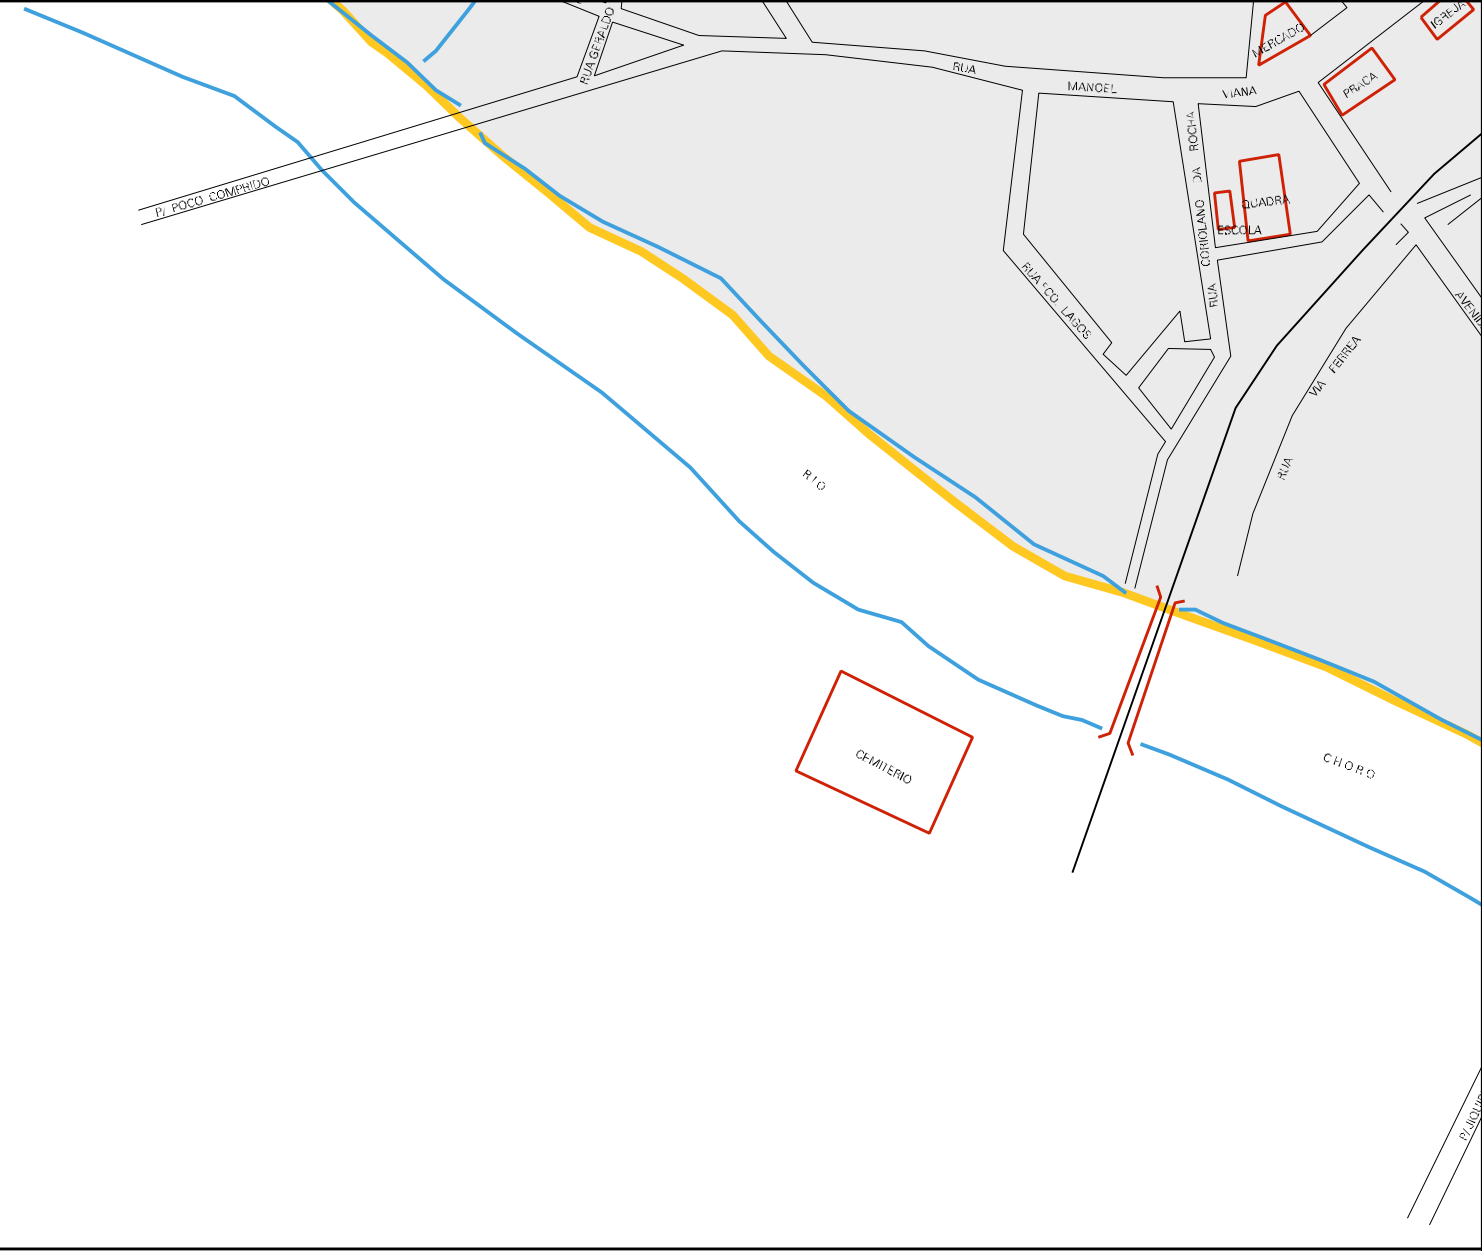

P. PIRAJÁ

RIBACHO SEM DETERMINAÇÃO

RUA OSVALDO VIANA

RUA NÔMATO CAVALCANTE

MARINIC

RUA SÃO JOSÉ

PIÇE 021

RUA FRANCISCO SERRANO

PRAÇA

AVENIDA

CENSO AGROPECUARIO 2006  
CONTAGEM DA POPULAÇÃO 2007

MUNICIPIO: 06504 - ITAPIÚNA  
DISTRITO: 10 - CAIO PRADO  
SUBDISTRITO: 00  
SETOR: 0001 SITUACAO: 10

ESTADO DO CEARA  
MAPA DE SETOR URBANO - MSU  
ESCALA: 1 : 4250