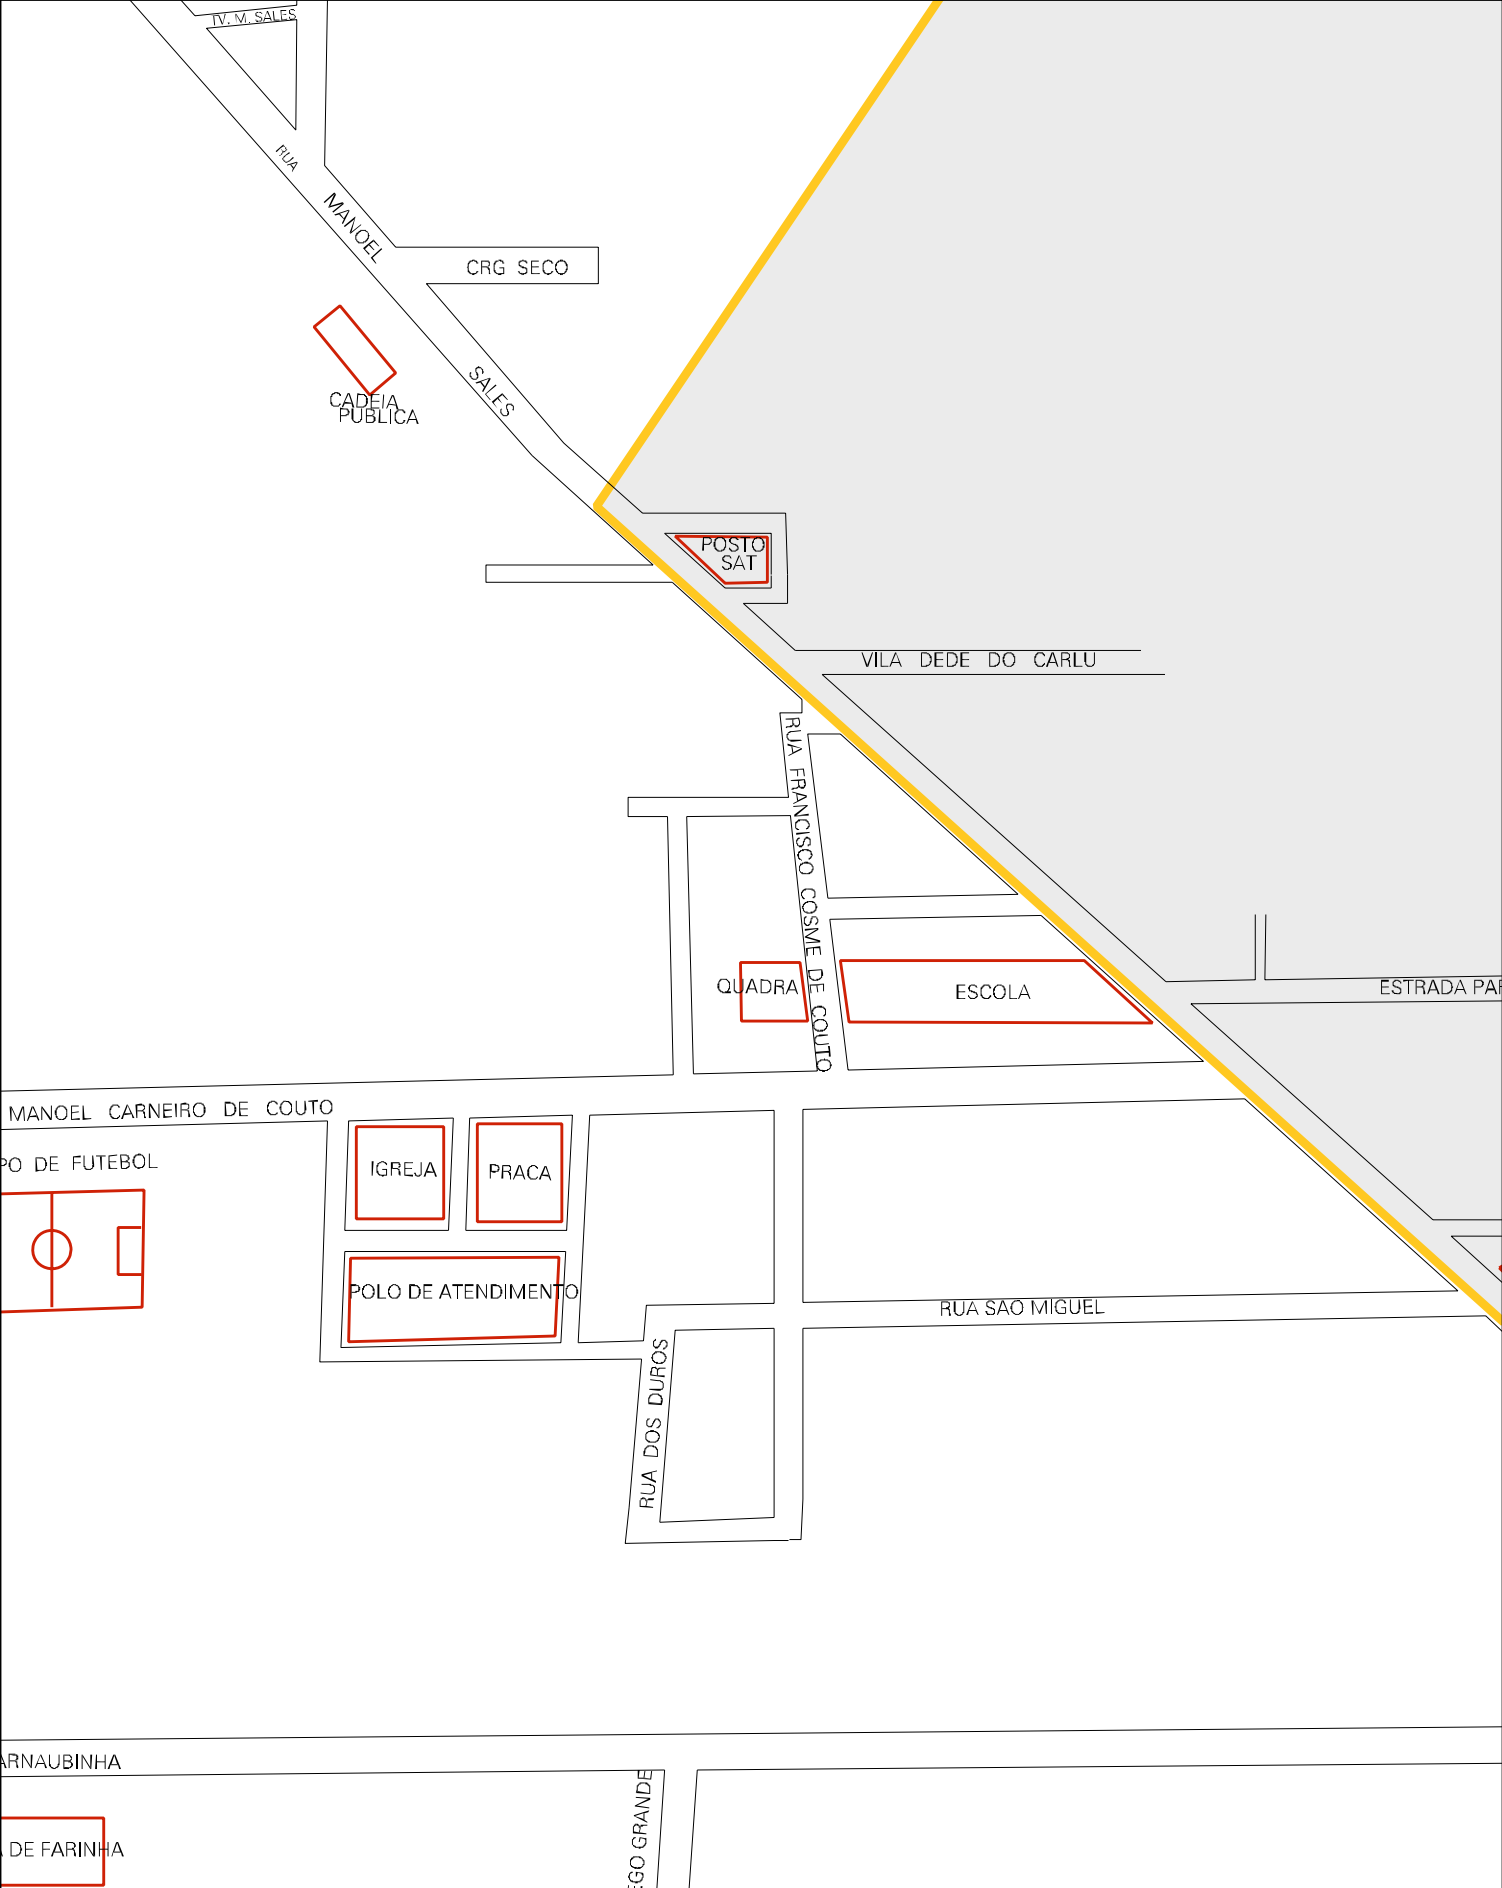

RA ALMOFALA

RA CAMPESTRE

PSF

FABRICA
CARNAUBA DO BRASIL

ESTRADA PARA AMONTADA (CE - 434)

ESTADO DO CEARA
MAPA DE SETOR URBANO - MSU
ESCALA: 1 : 5021