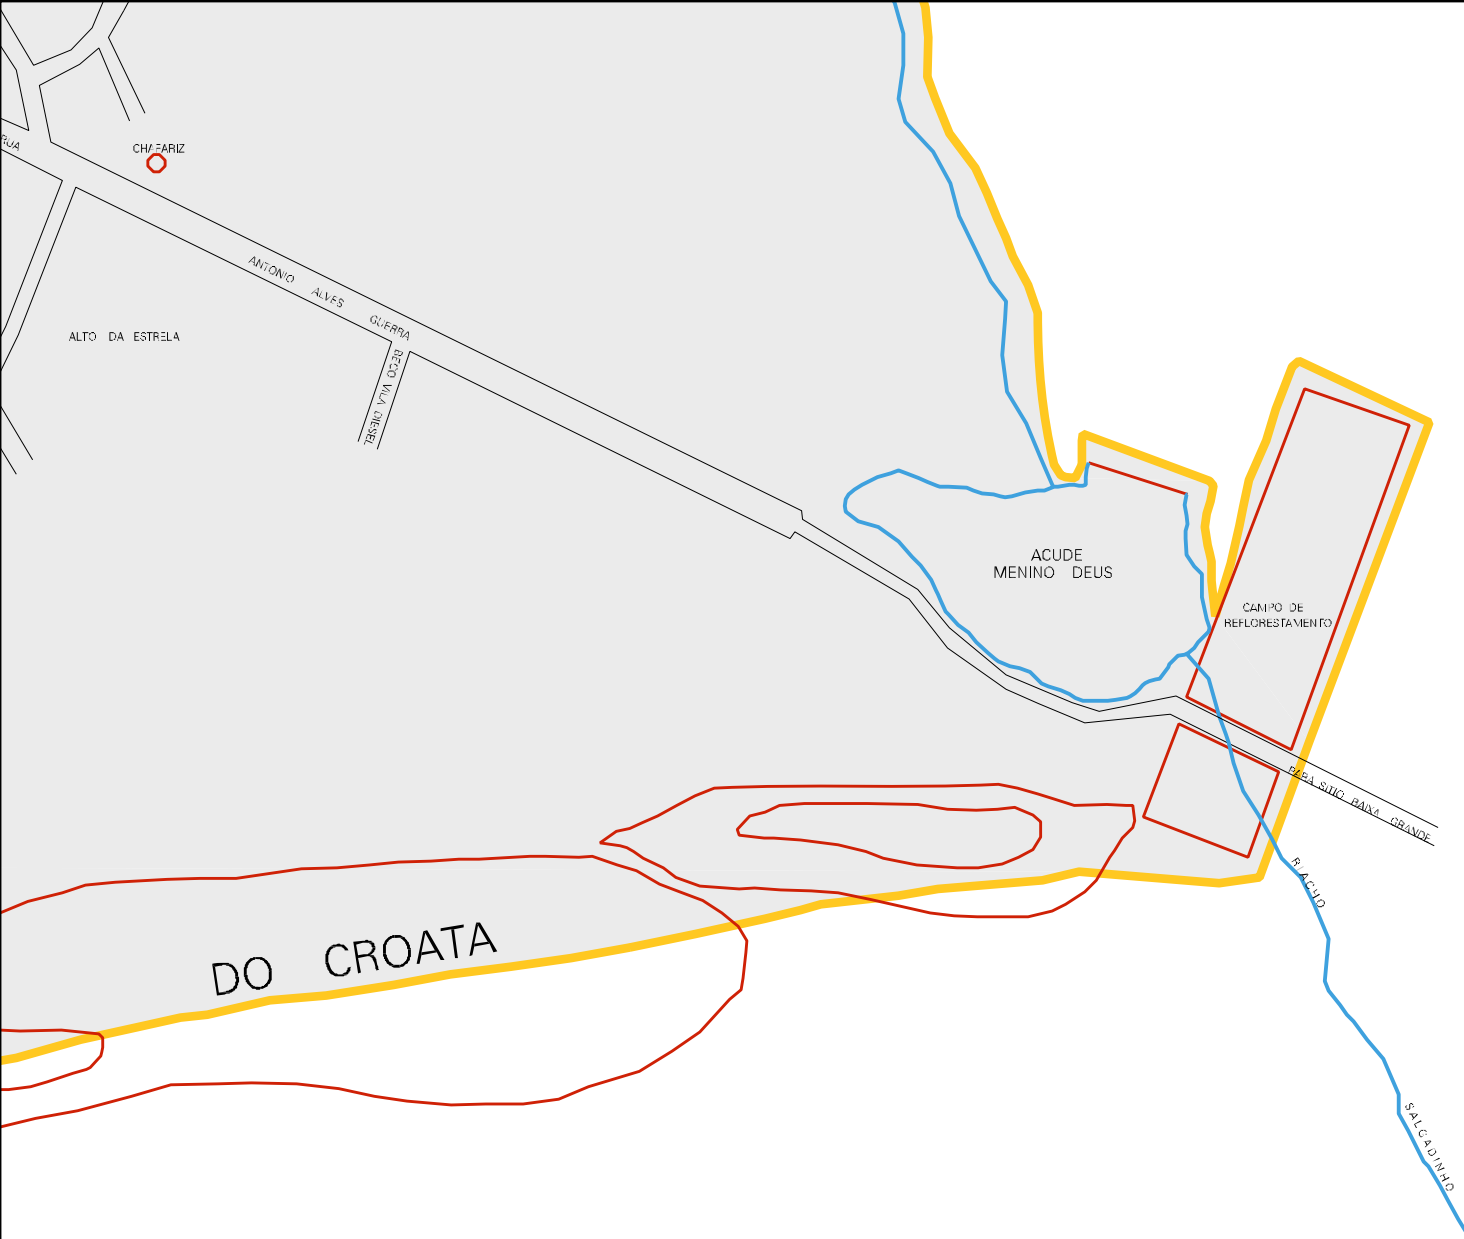

ASSENTAMENTO SANTA TERESINHA

AMARGOSA

ALTO DA CAIXA D'AGUA

CAIXA D'AGUA

ESTADO DO CEARÁ
MAPA DE SETOR URBANO - MSU
ESCALA: 1 : 4503