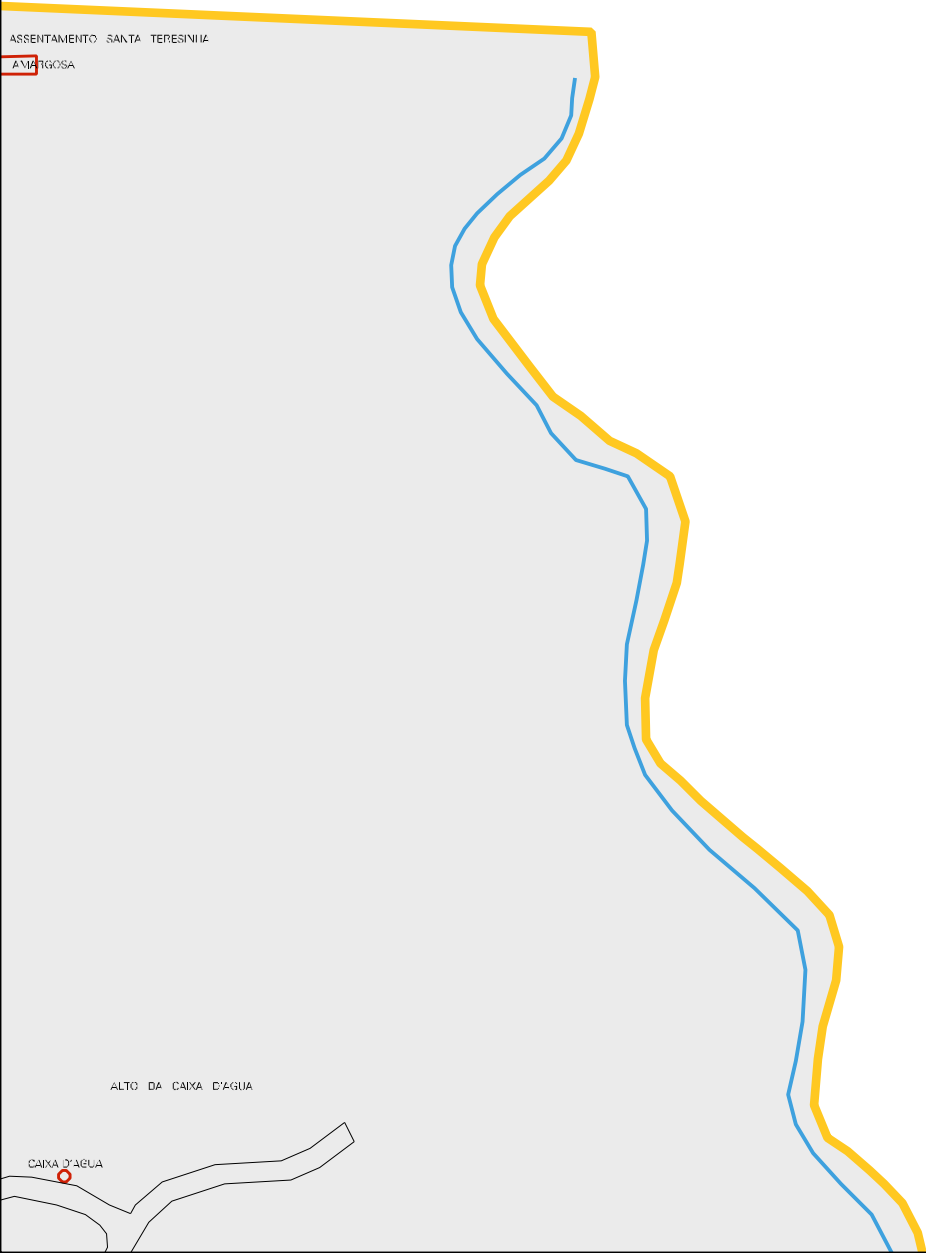

ASSENTAMENTO SANTA TERESINHA

AMARGOSA

ALTO DA CAIXA D'AGUA

CAIXA D'AGUA

ESTADO DO CEARÁ
MAPA DE SETOR URBANO - MSU
ESCALA: 1 : 4503