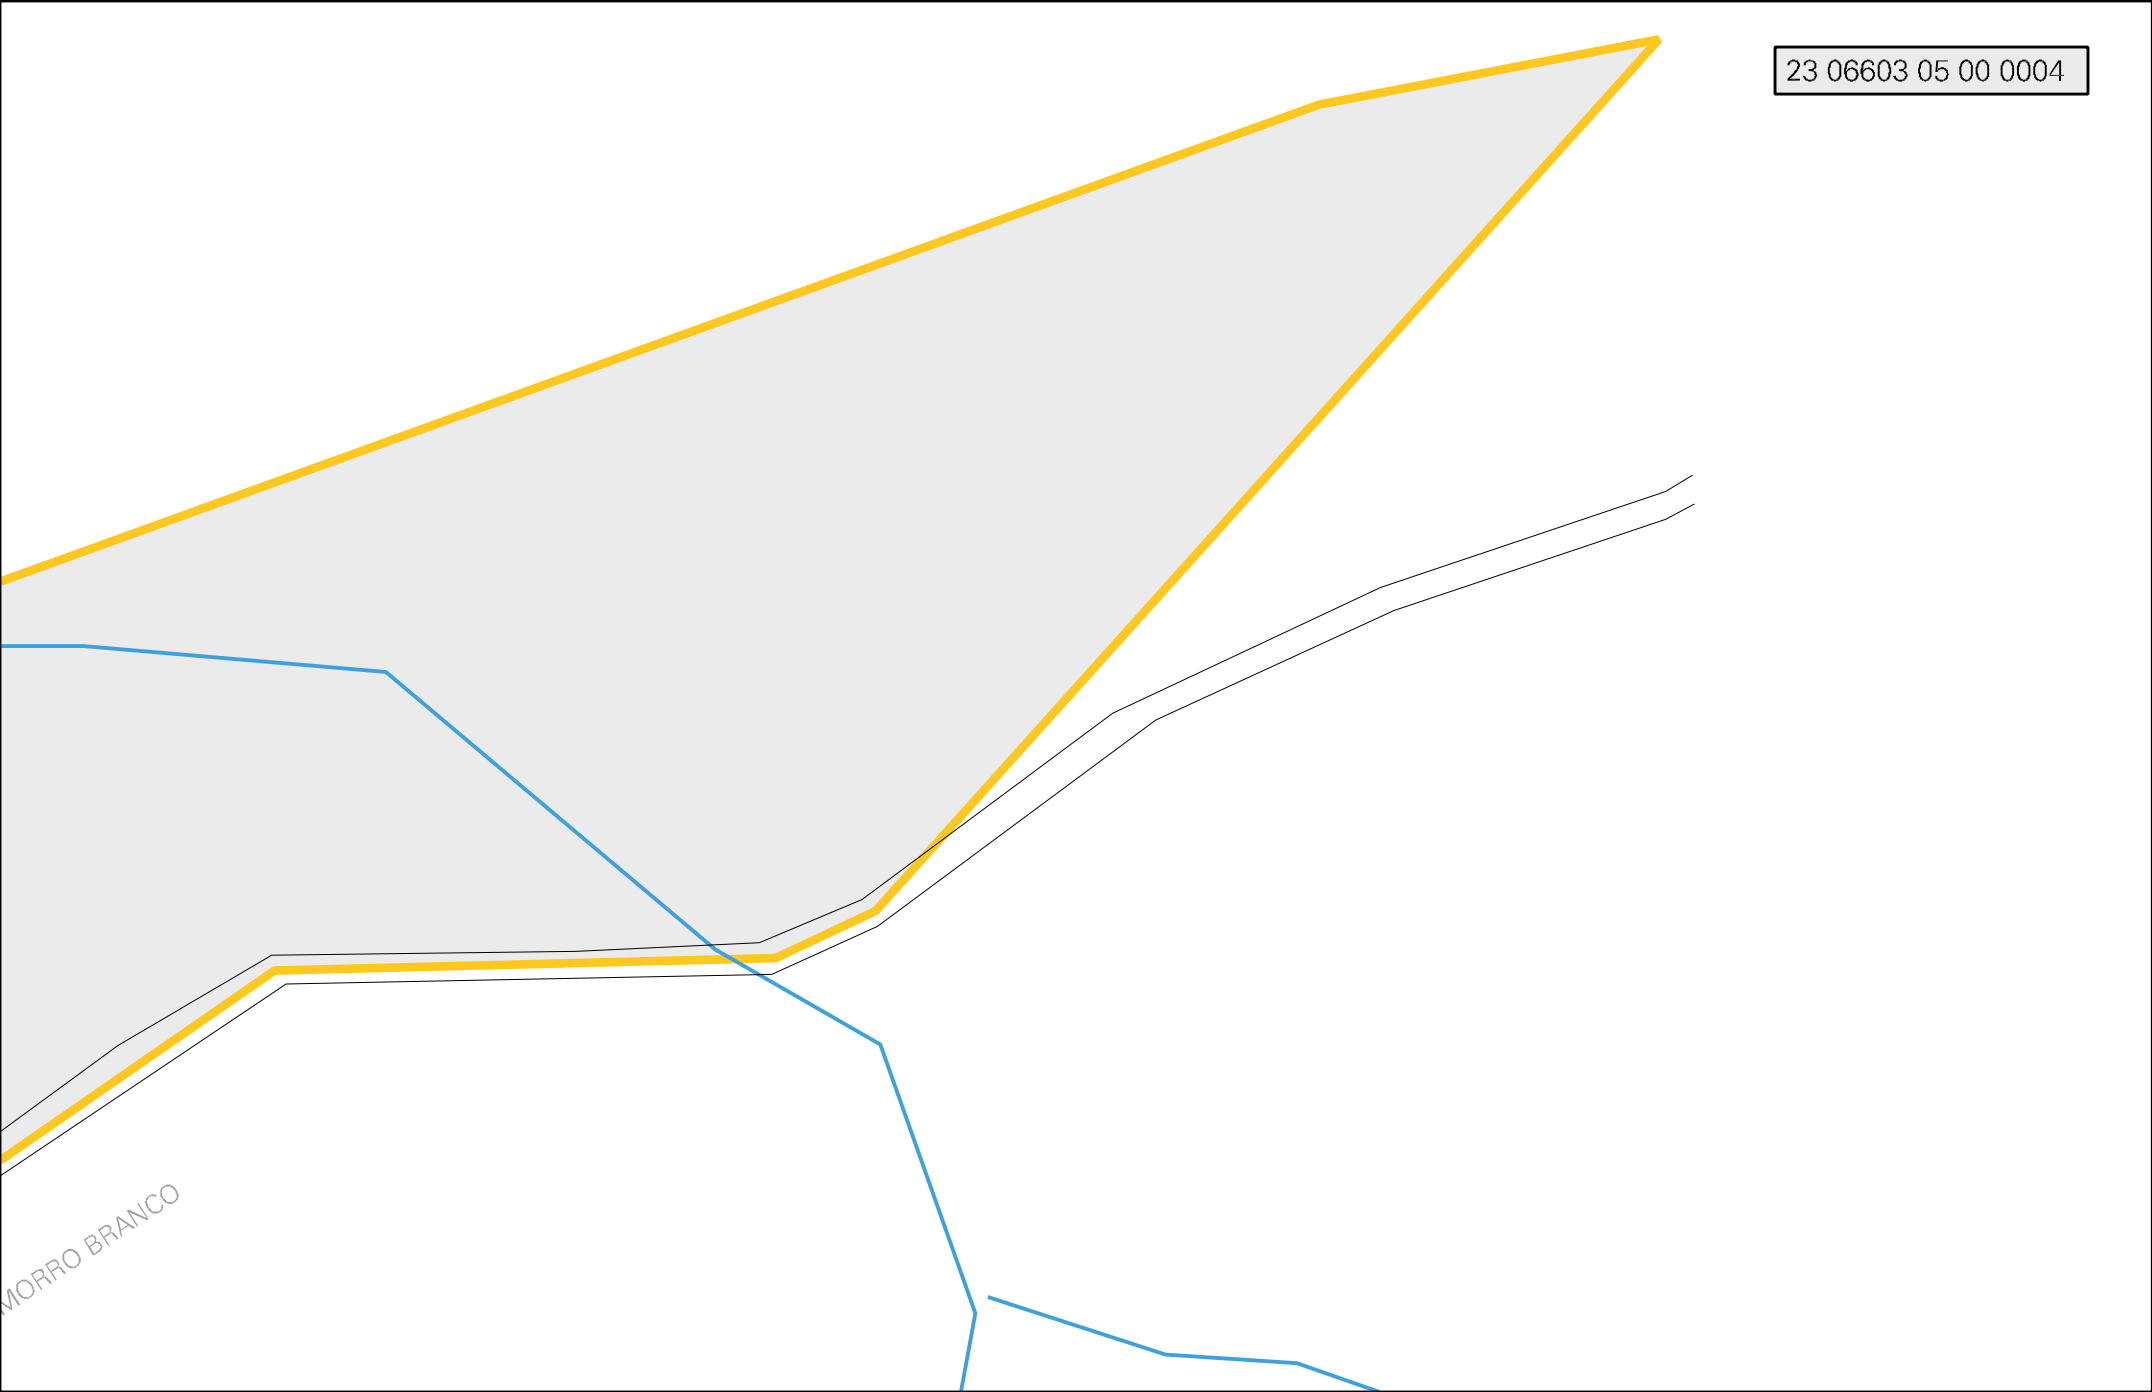

DE ITATIRA E

MORRO BRANCO

LIMITE INTERDISTRITAL ENT

ESTADO DO CEARA
MAPA DE SETOR URBANO - MSU
ESCALA: 1 : 9334