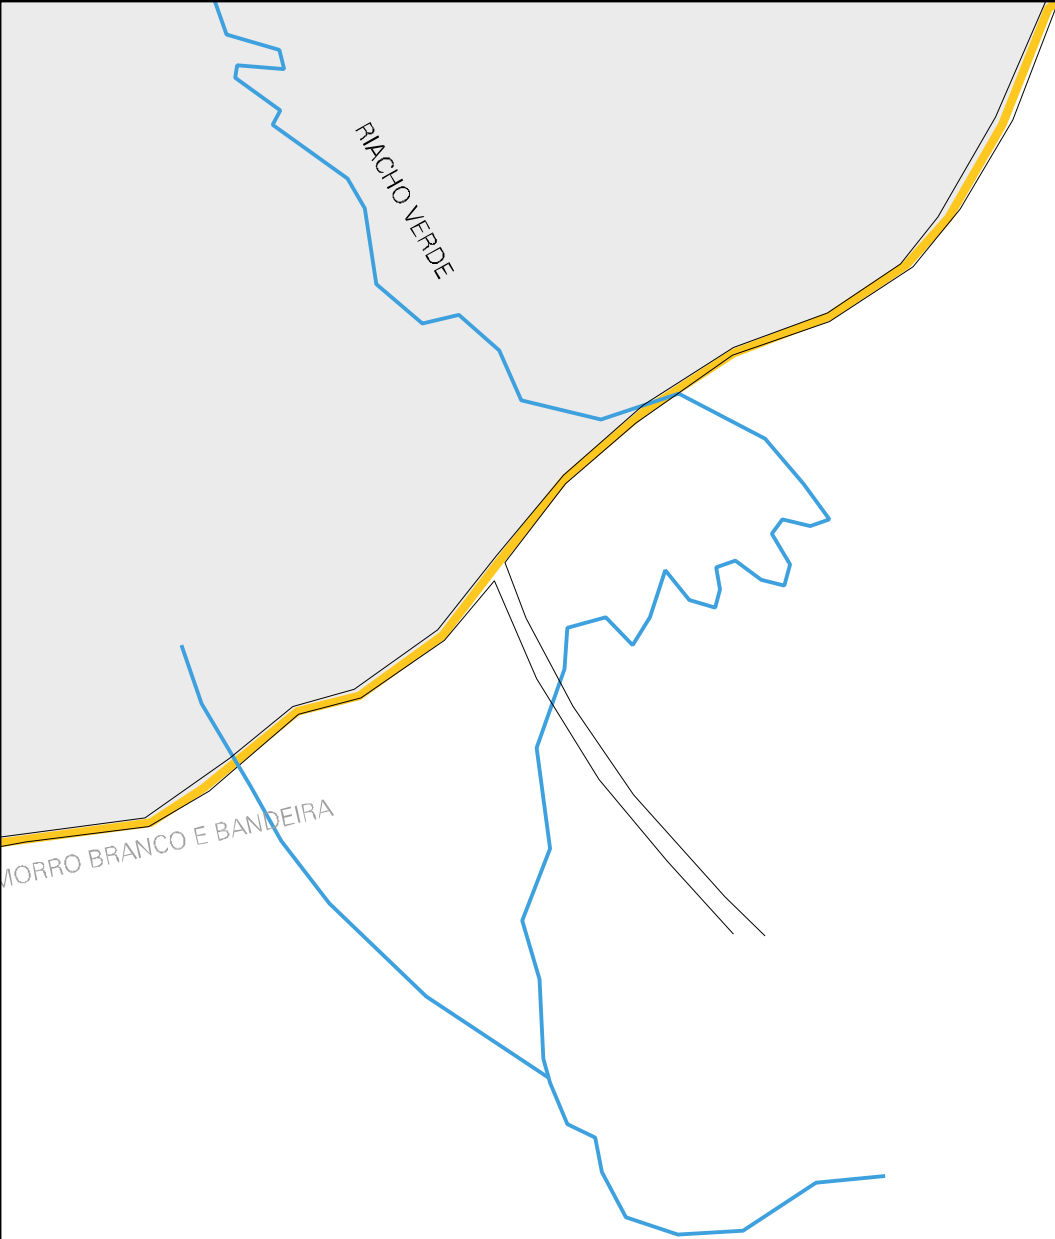

LIMITE INTERDISTRITAL ENTRE ITATIRA E MORRO B

SEDE DO PA

ACUDE MAGALHAES

CENSO AGROPECUARIO 2006
CONTAGEM DA POPULAÇÃO 2007

MUNICIPIO: 06603 - ITATIRA
DISTRITO: 20 - MORRO BRANCO
SUBDISTRITO: 00
SETOR: 0005 SITUACAO: 78
AGLOM. RURAL: 00001 - PA CAIPIRA

ESTADO DO CEARA
MAPA DE SETOR URBANO - MSU
ESCALA: 1 : 20312