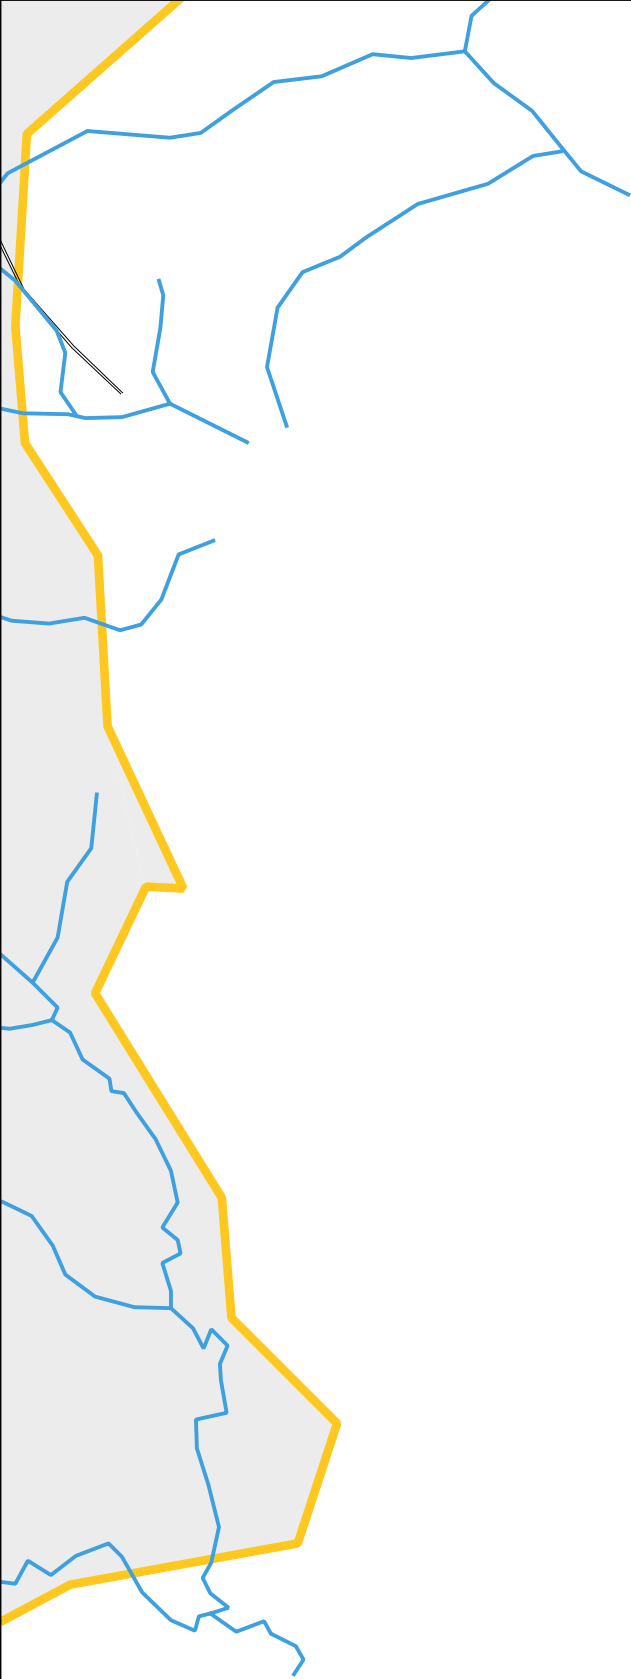

LIMITE INTERMUNICIPAL ENTRE DANABALU E JACARETAMA

LIMITE INTERMUNICIPAL ENTRE DANABALU E SOLONIPOLE

RIACHO SANTA ROSA

RIACHO DAS LAJES

ESTADO DO CEARA
MAPA DE SETOR URBANO - MSU
ESCALA: 1 : 35169