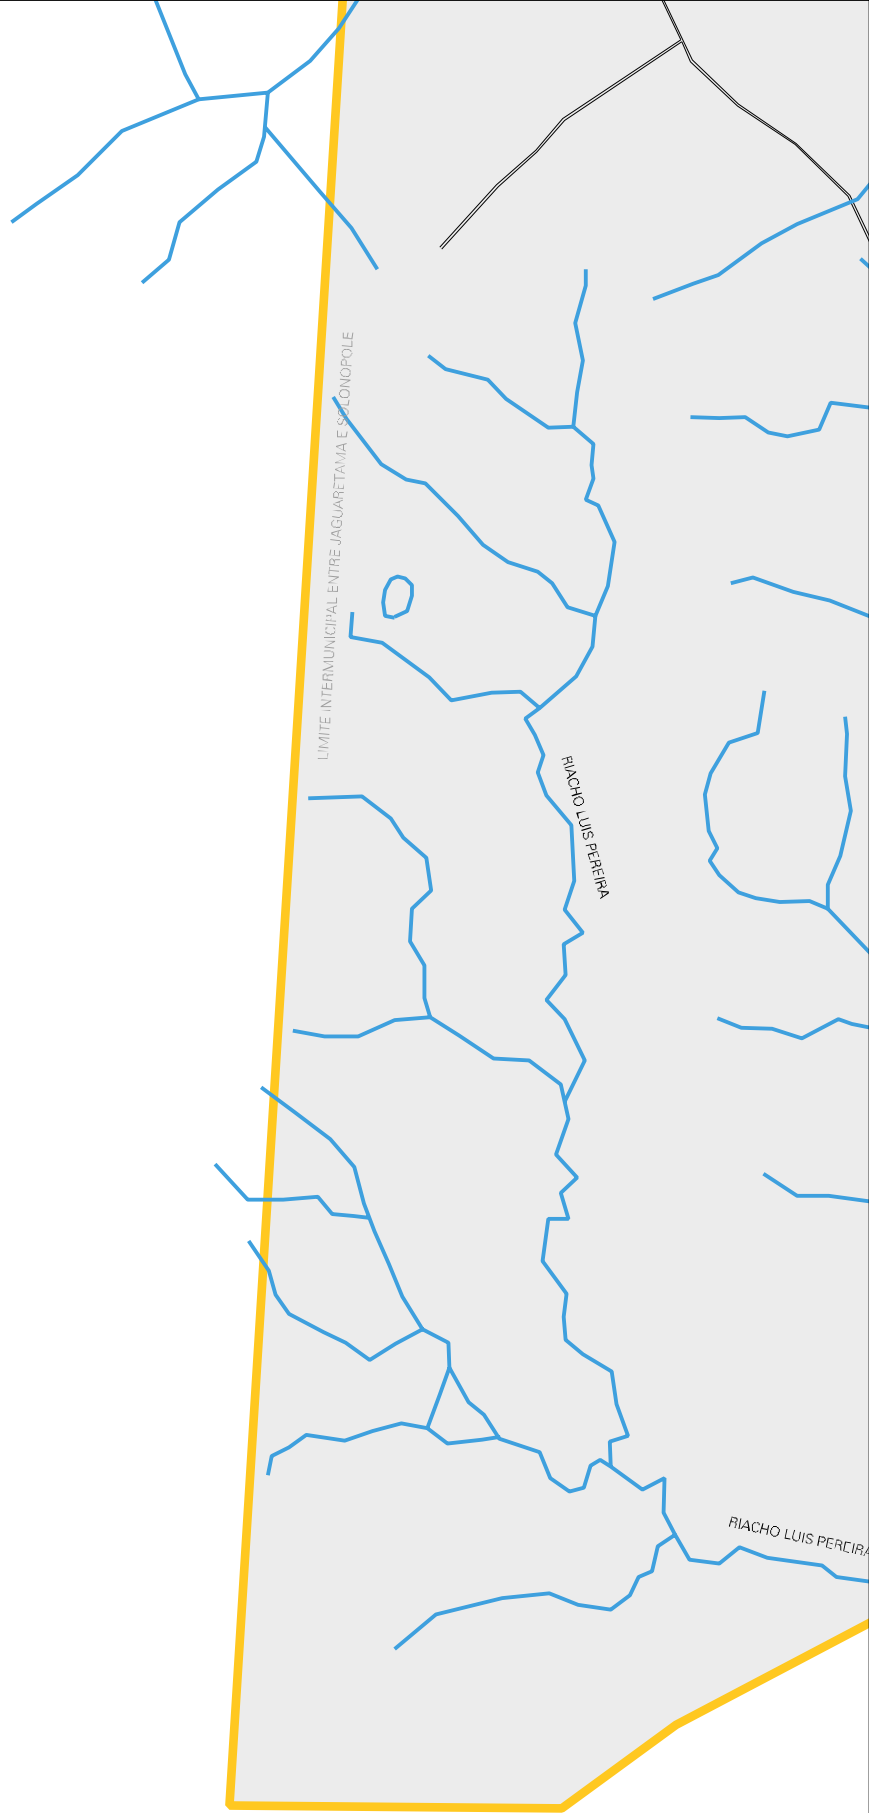

LIMITE INTERMUNICIPAL ENTRE DANABALU E JACARETAMA

LIMITE INTERMUNICIPAL ENTRE DANABALU E SOLONIPOLE

RIACHO SANTA ROSA

RIACHO DAS LAJES

ESTADO DO CEARA
MAPA DE SETOR URBANO - MSU
ESCALA: 1 : 35169