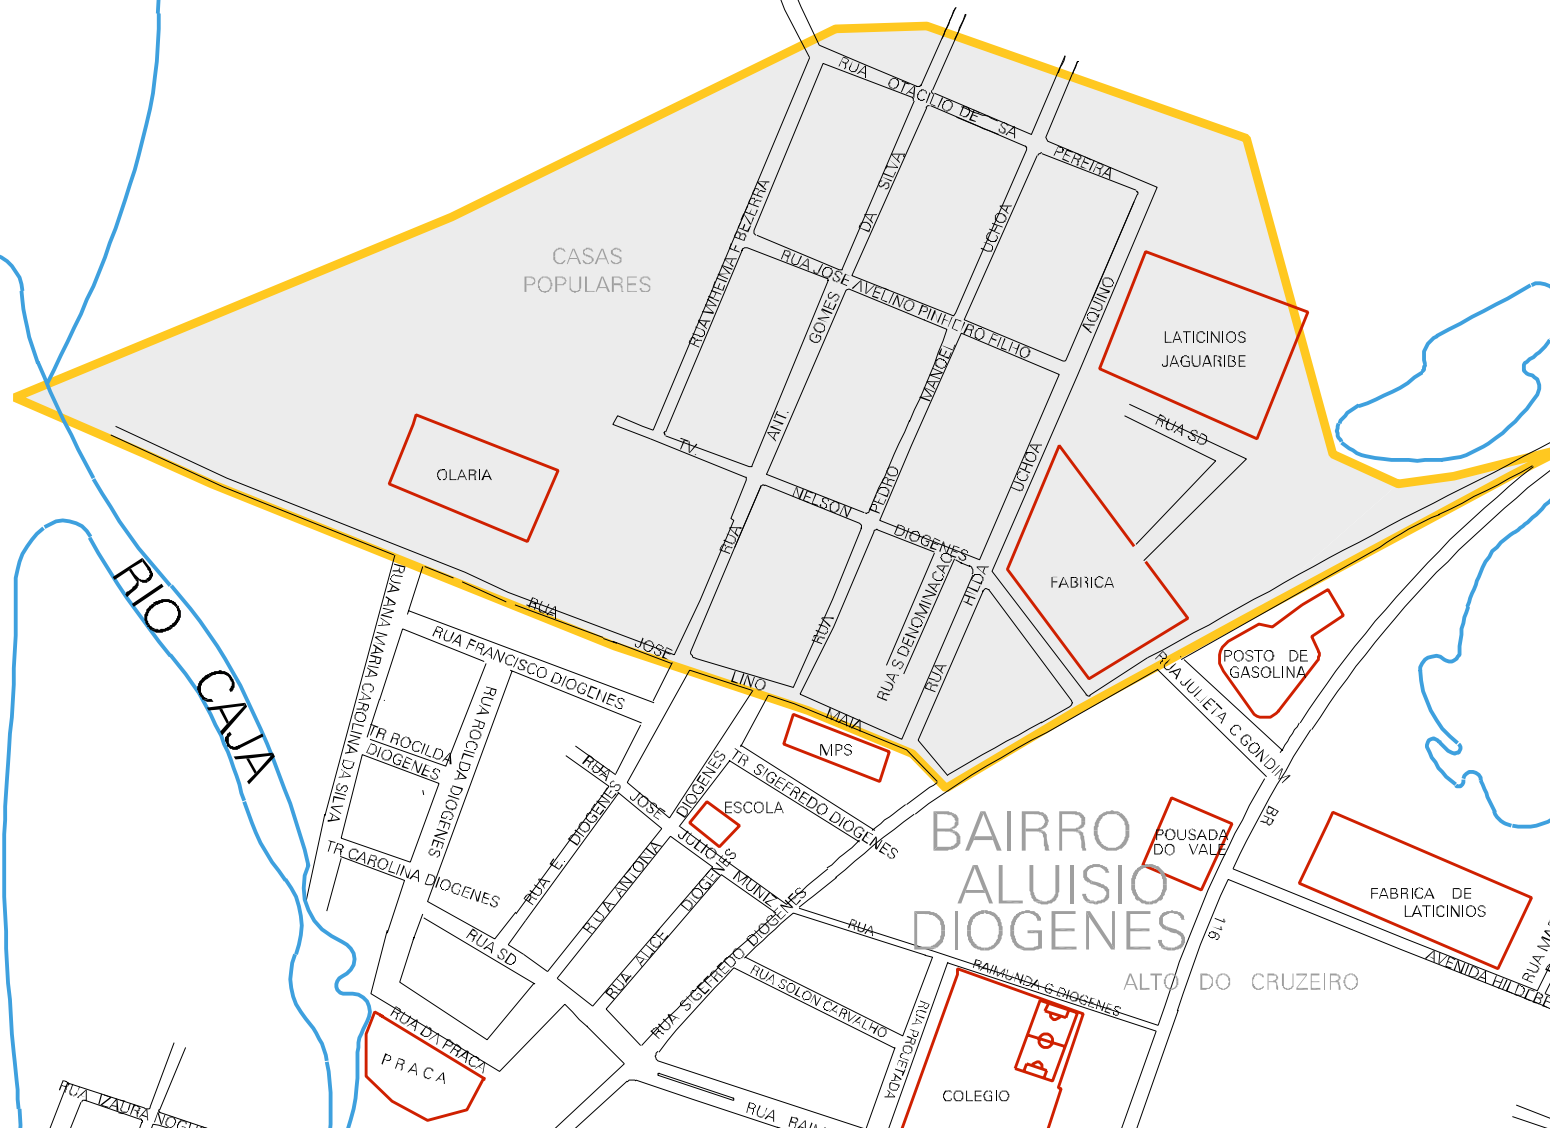

RIO JAGUARIBE

RIO CAJA

BAIRRO ALUÍSIO DIÓGENES
ALTO DO CRUZEIRO

MUNICÍPIO: 06900 - JAGUARIBE
 DISTRITO: 05 - JAGUARIBE
 SUBDISTRITO: 00
 SETOR: 0003 SITUACAO: 10
 BAIRRO: 002 - ALUÍSIO DIÓGENES

ESTADO DO CEARÁ
 MAPA DE SETOR URBANO - MSU
 ESCALA: 1 : 4426