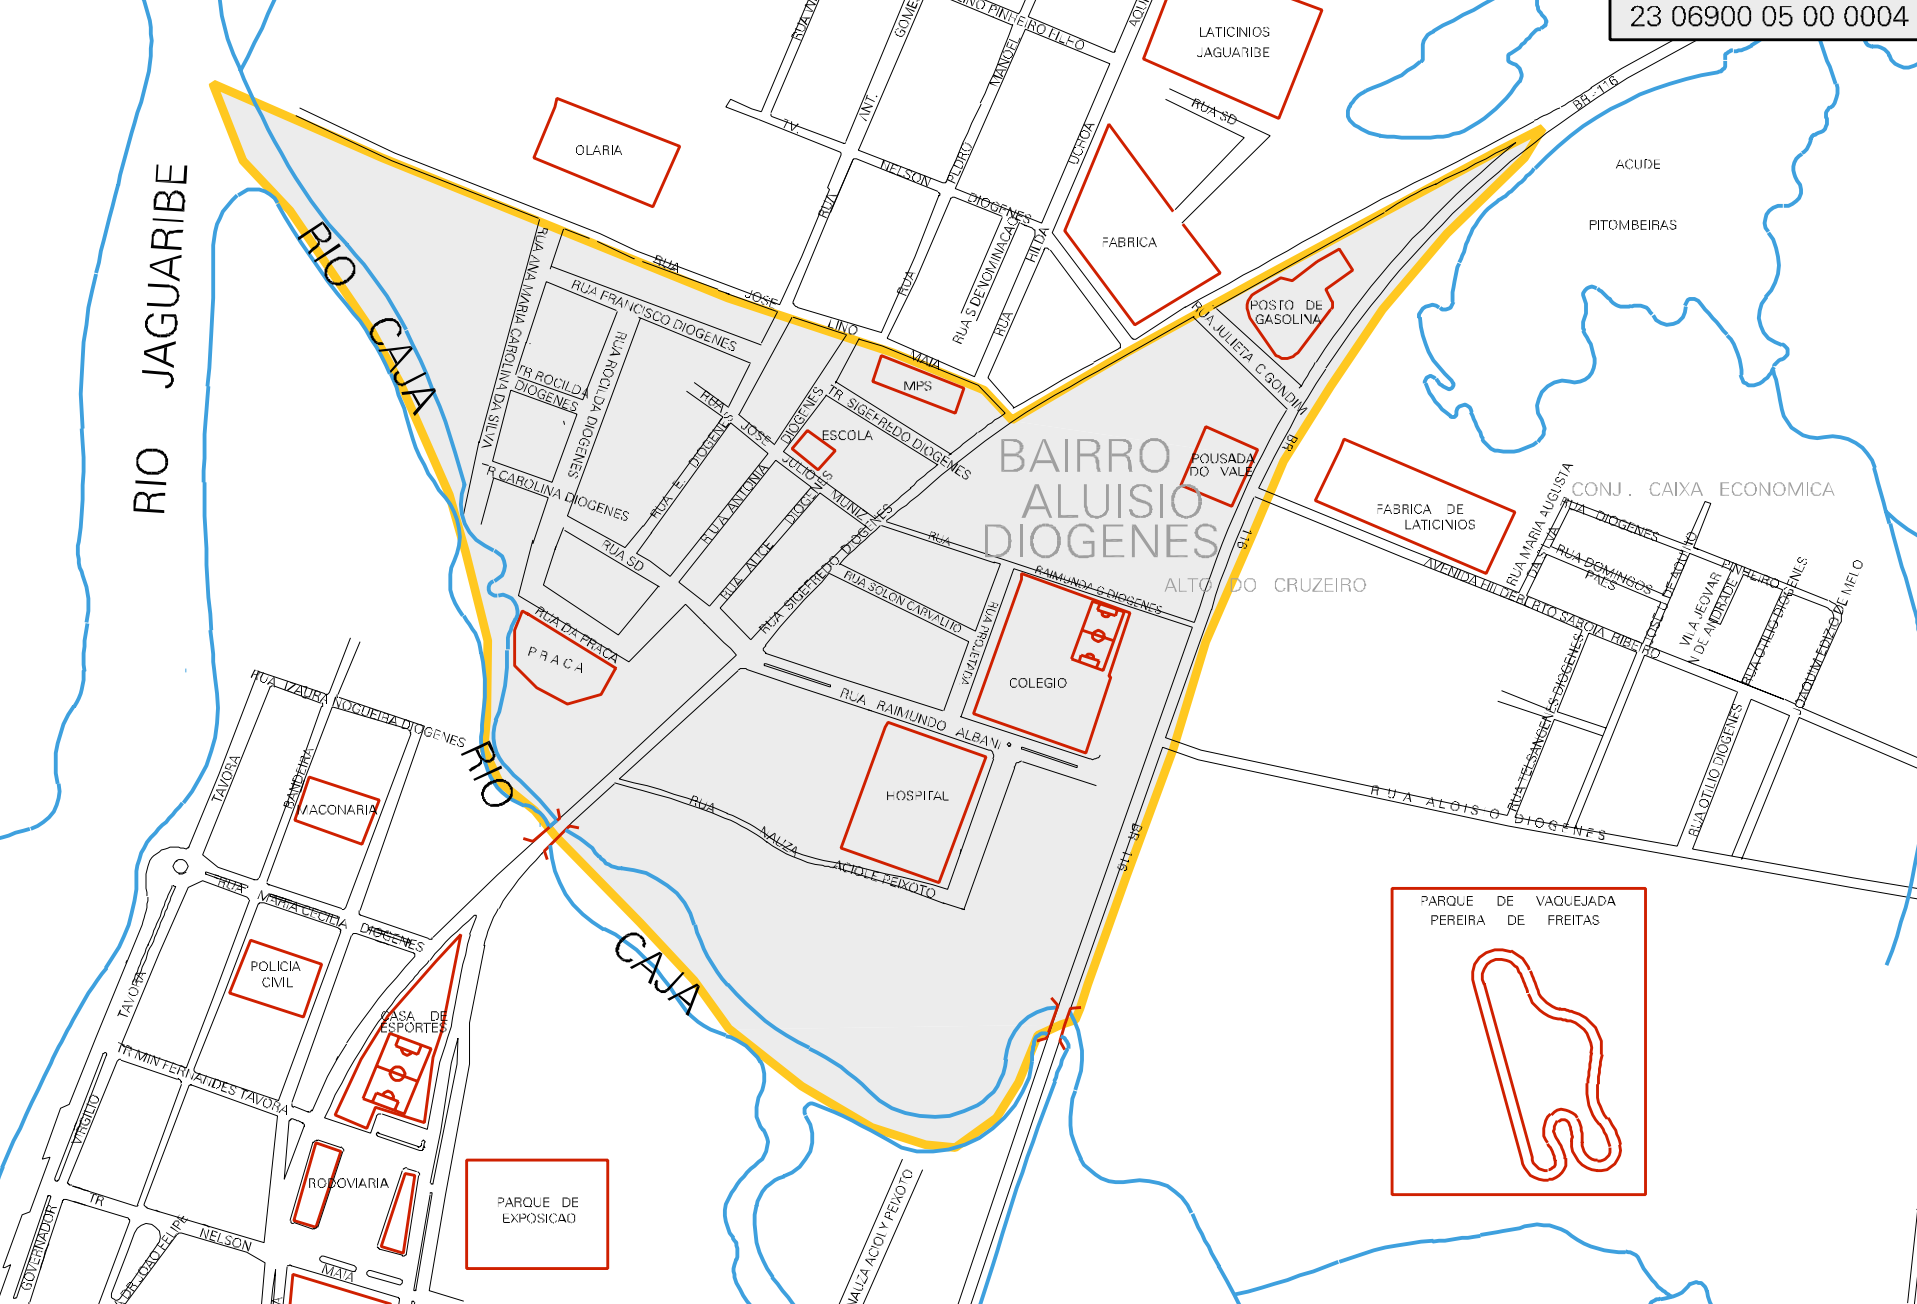

RIO JAGUARIBE

RIO CAJA

RIO CAJA

RIO CAJA

BAIRRO ALUISIO DIOGENES

ALTO DO CRUZEIRO

MUNICIPIO: 06900 - JAGUARIBE
 DISTRITO: 05 - JAGUARIBE
 SUBDISTRITO: 00
 SETOR: 0004 SITUACAO: 10
 BAIRRO: 002 - ALOÍSIO DIÓGENES

ESTADO DO CEARA
 MAPA DE SETOR URBANO - MSU
 ESCALA: 1 : 5159