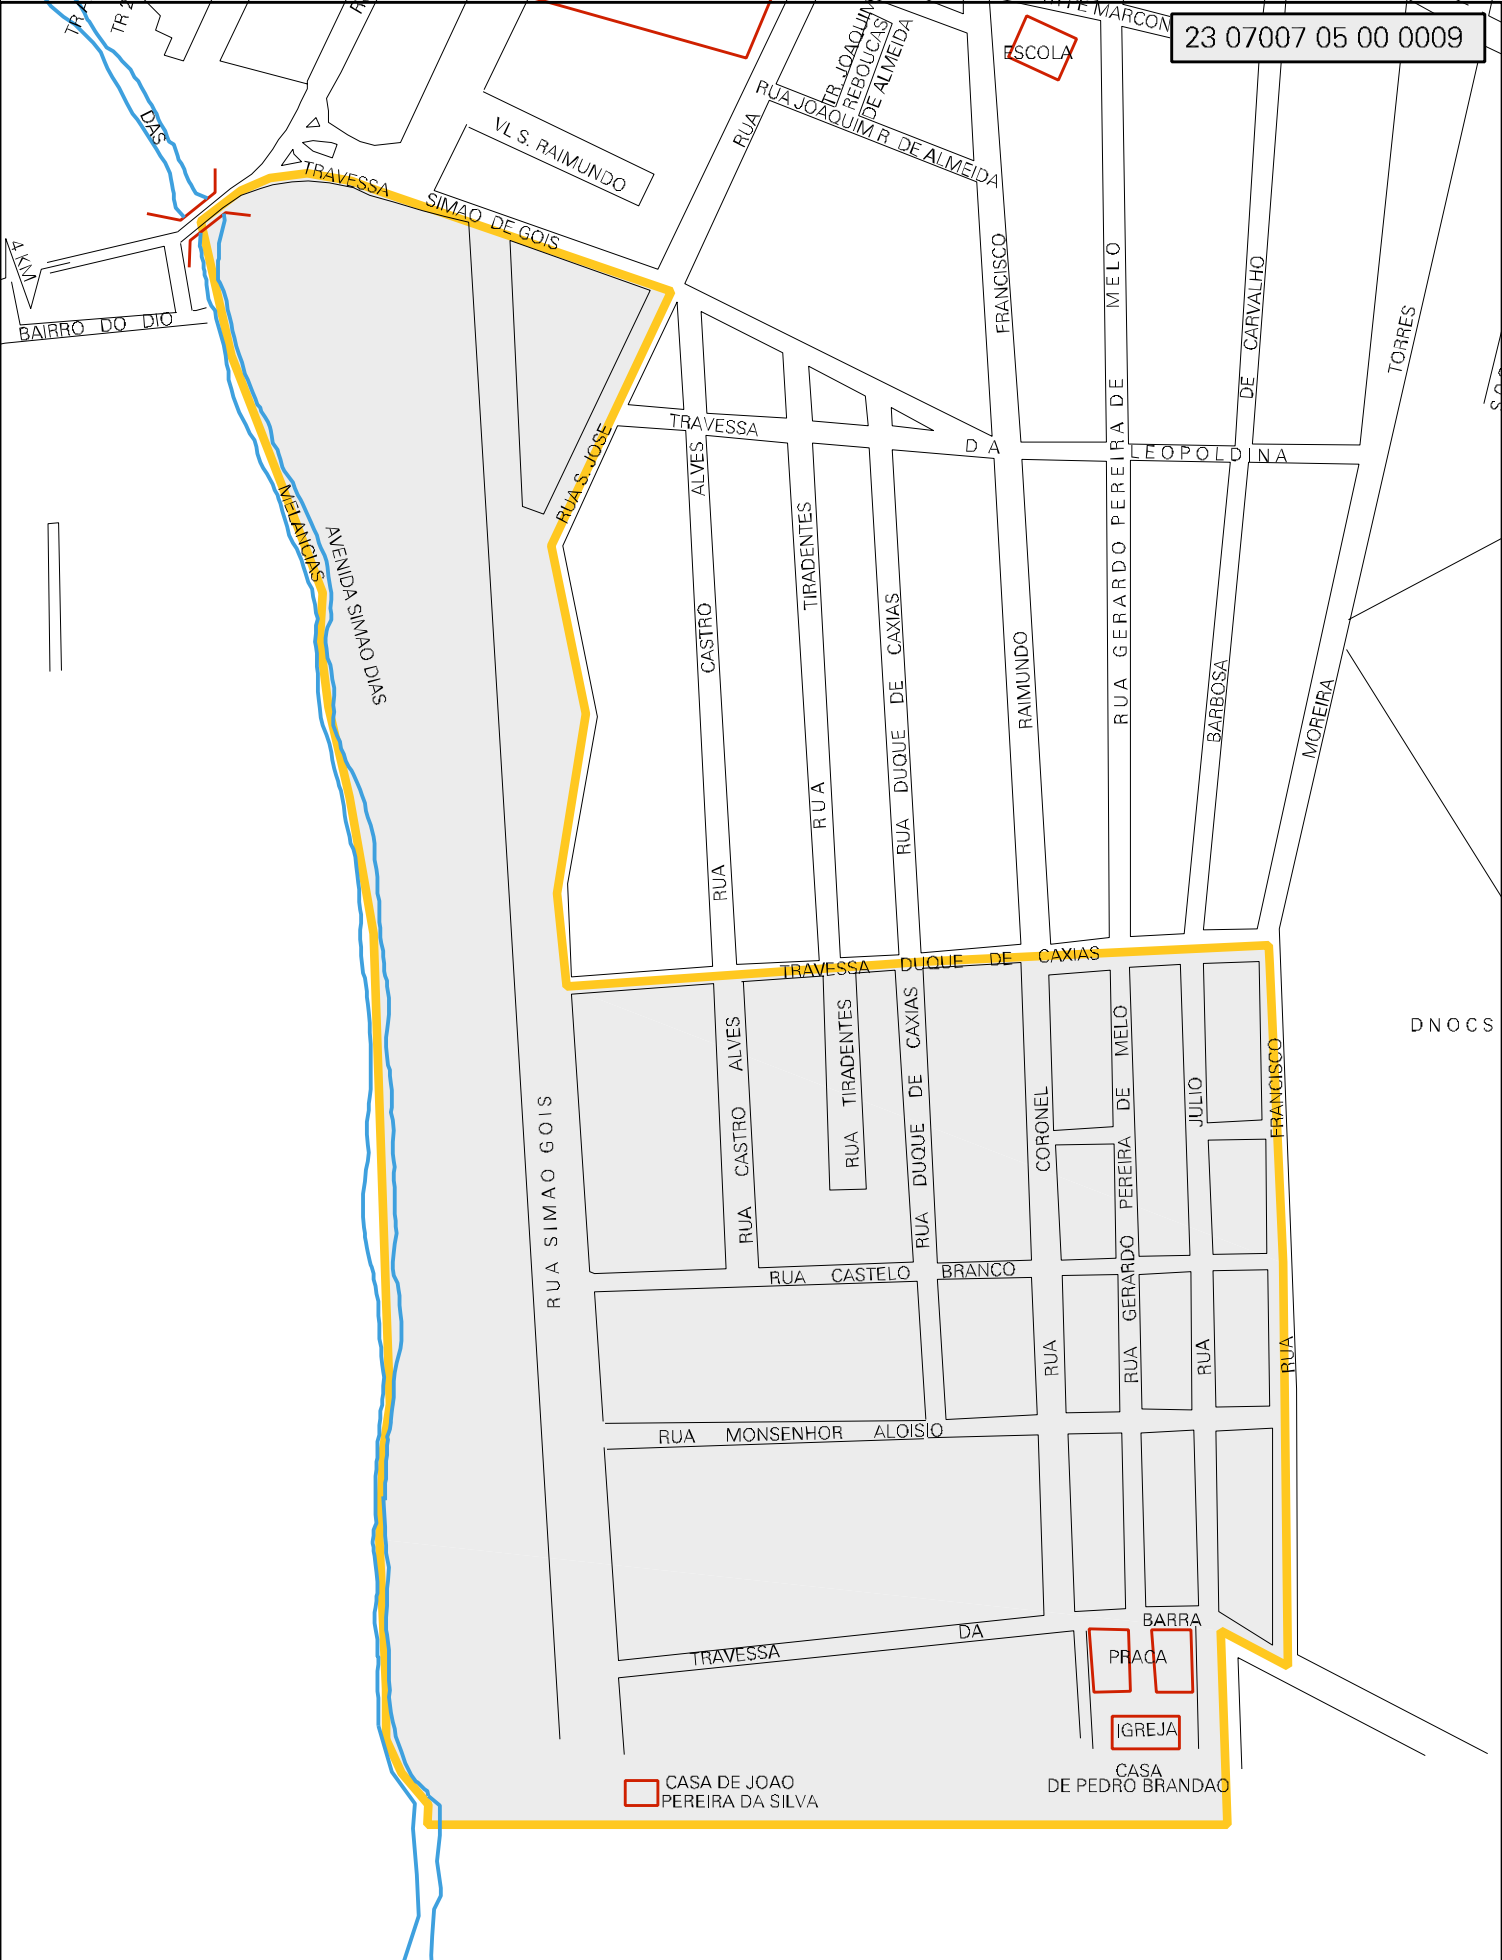

23 07007 05 00 0009

MUNICIPIO: 07007 - JAGUARUANA  
 DISTRITO: 05 - JAGUARUANA  
 SUBDISTRITO: 00  
 SETOR: 0009 SITUACAO: 10

ESTADO DO CEARA  
 MAPA DE SETOR URBANO - MSU  
 ESCALA: 1 : 3819