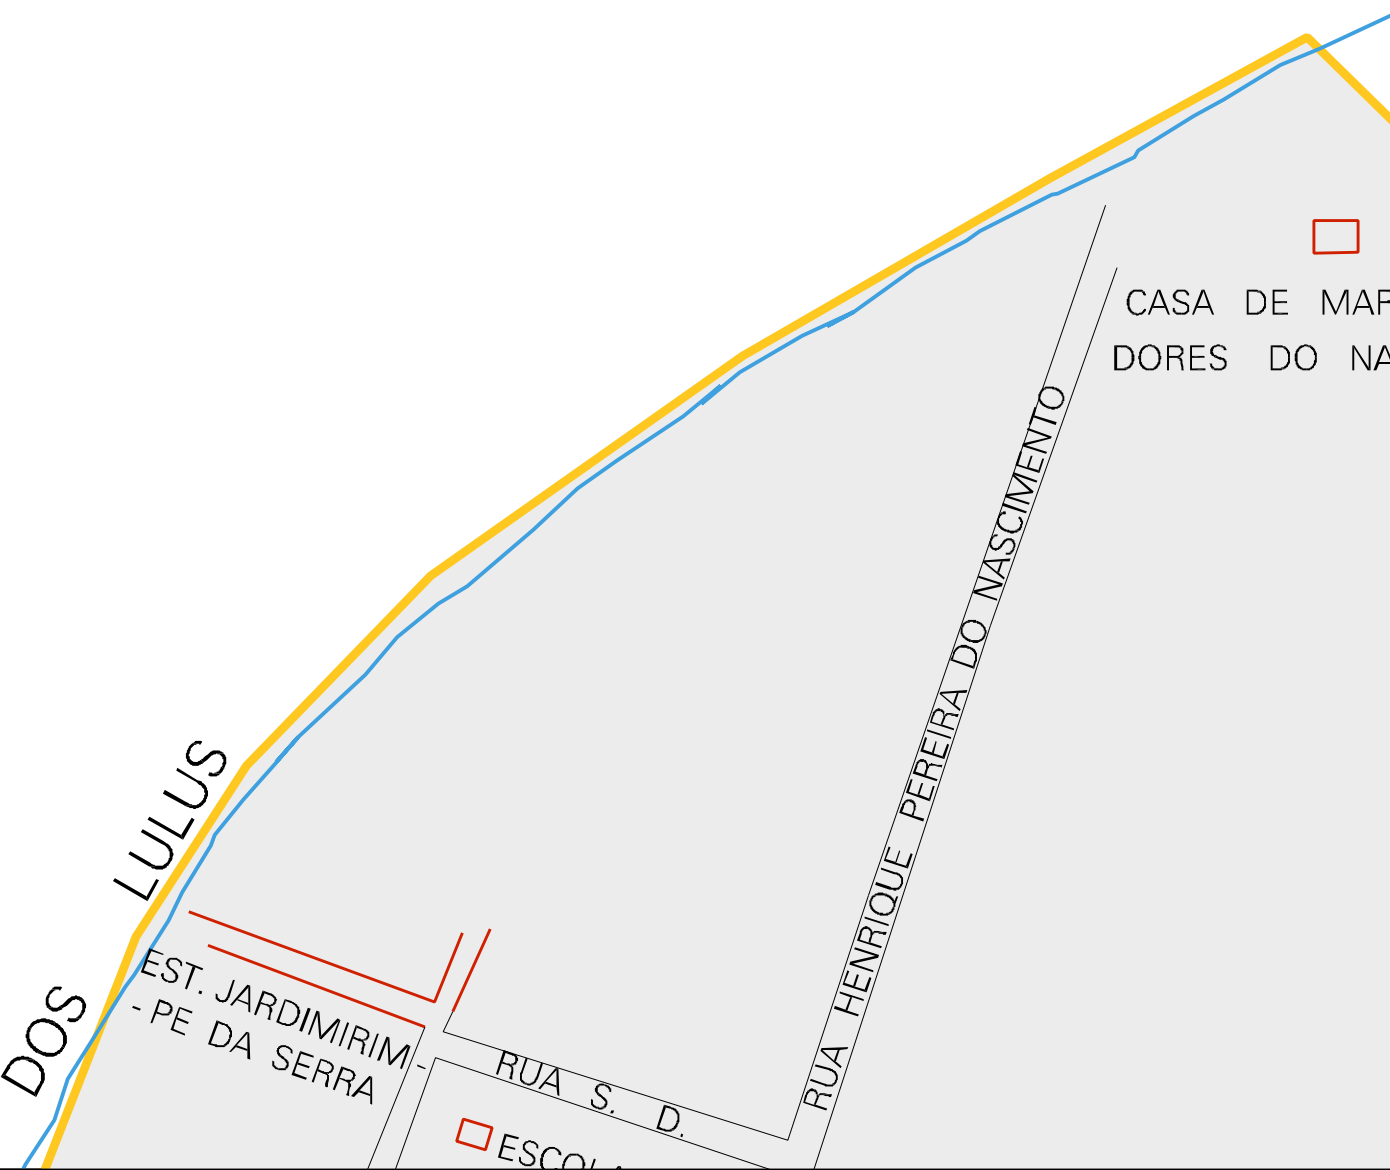

DOS LULUS

EST. JARDIMIRIM  
- PE DA SERRA

RUA S. D.

RUA HENRIQUE PEREIRA DO NASCIMENTO

CASA DE MAR  
DORES DO NA

ESCOLA

A DAS  
SCIMENTO

RIACHO

RUA MEL. JOAQUIM GALVAO

CHAFARIZ

ACOGUE

PRACA

IGREJA

R. DO COMERCIO

R. MEL. ALVES DE ANDR  
POSTO DE SAUDE

R. ANTONIO J. GALVAO

R.S.D.

CURRAL DO ANTIGO ENGENHO

ESTADO DO CEARA  
MAPA DE SETOR URBANO - MSU  
ESCALA: 1 : 1418