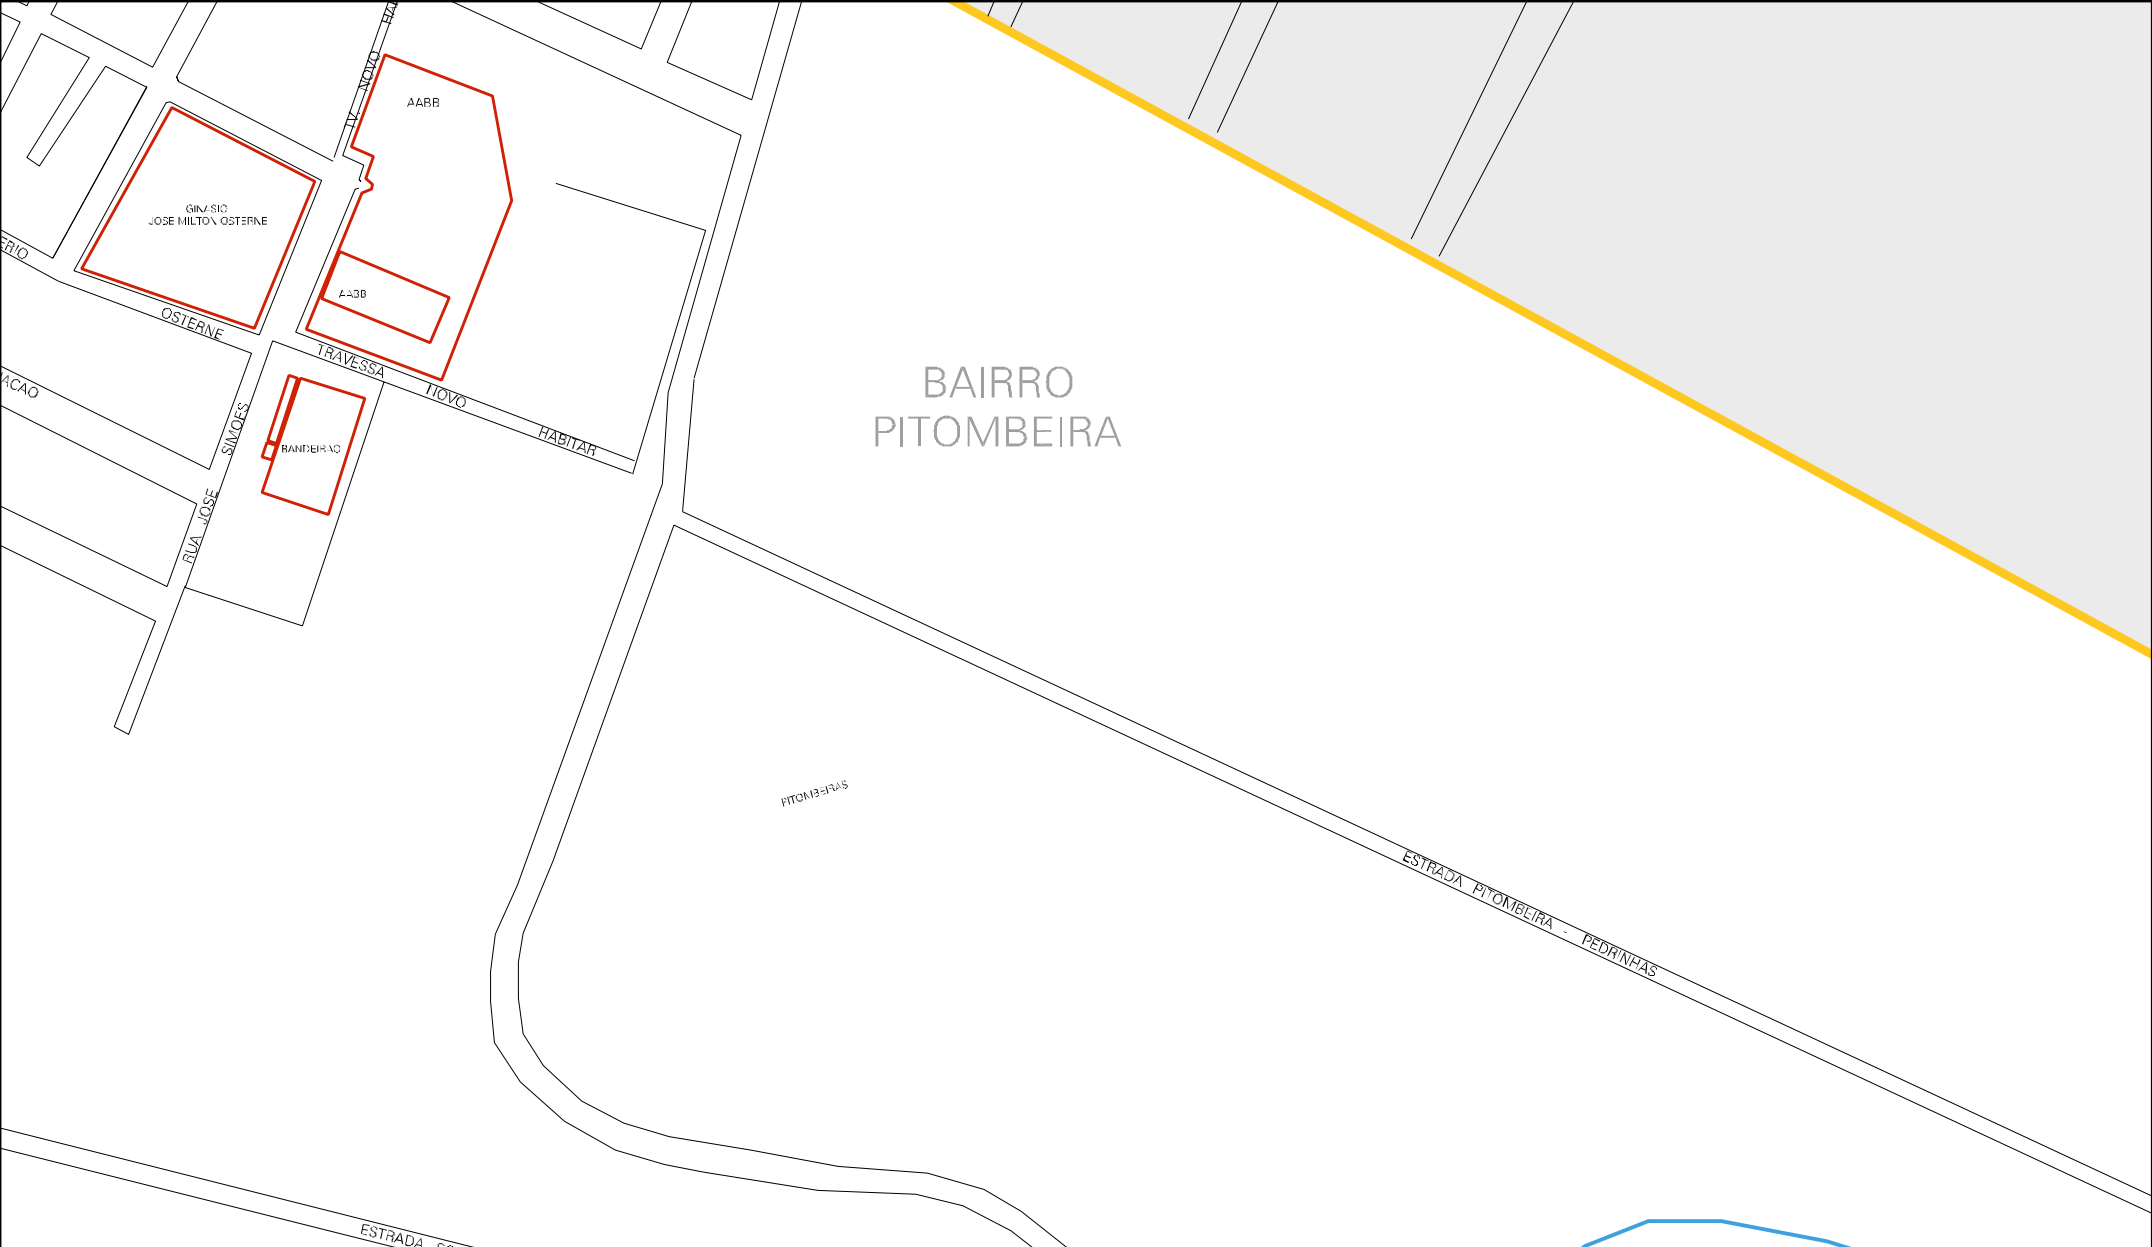

BAIRRO
PITOMBEIRA

PITOMBEIRA

ESTRADA PITOMBEIRA - PEDRINHAS

ESTRADA CA

MUNICÍPIO: 07601 - LIMOEIRO DO NORTE
DISTRITO: 05 - LIMOEIRO DO NORTE
SUBDISTRITO: 00
SETOR: 0031 SITUAÇÃO: 20
BAIRRO: 009 - DOUTOR JOSÉ SIMÕES