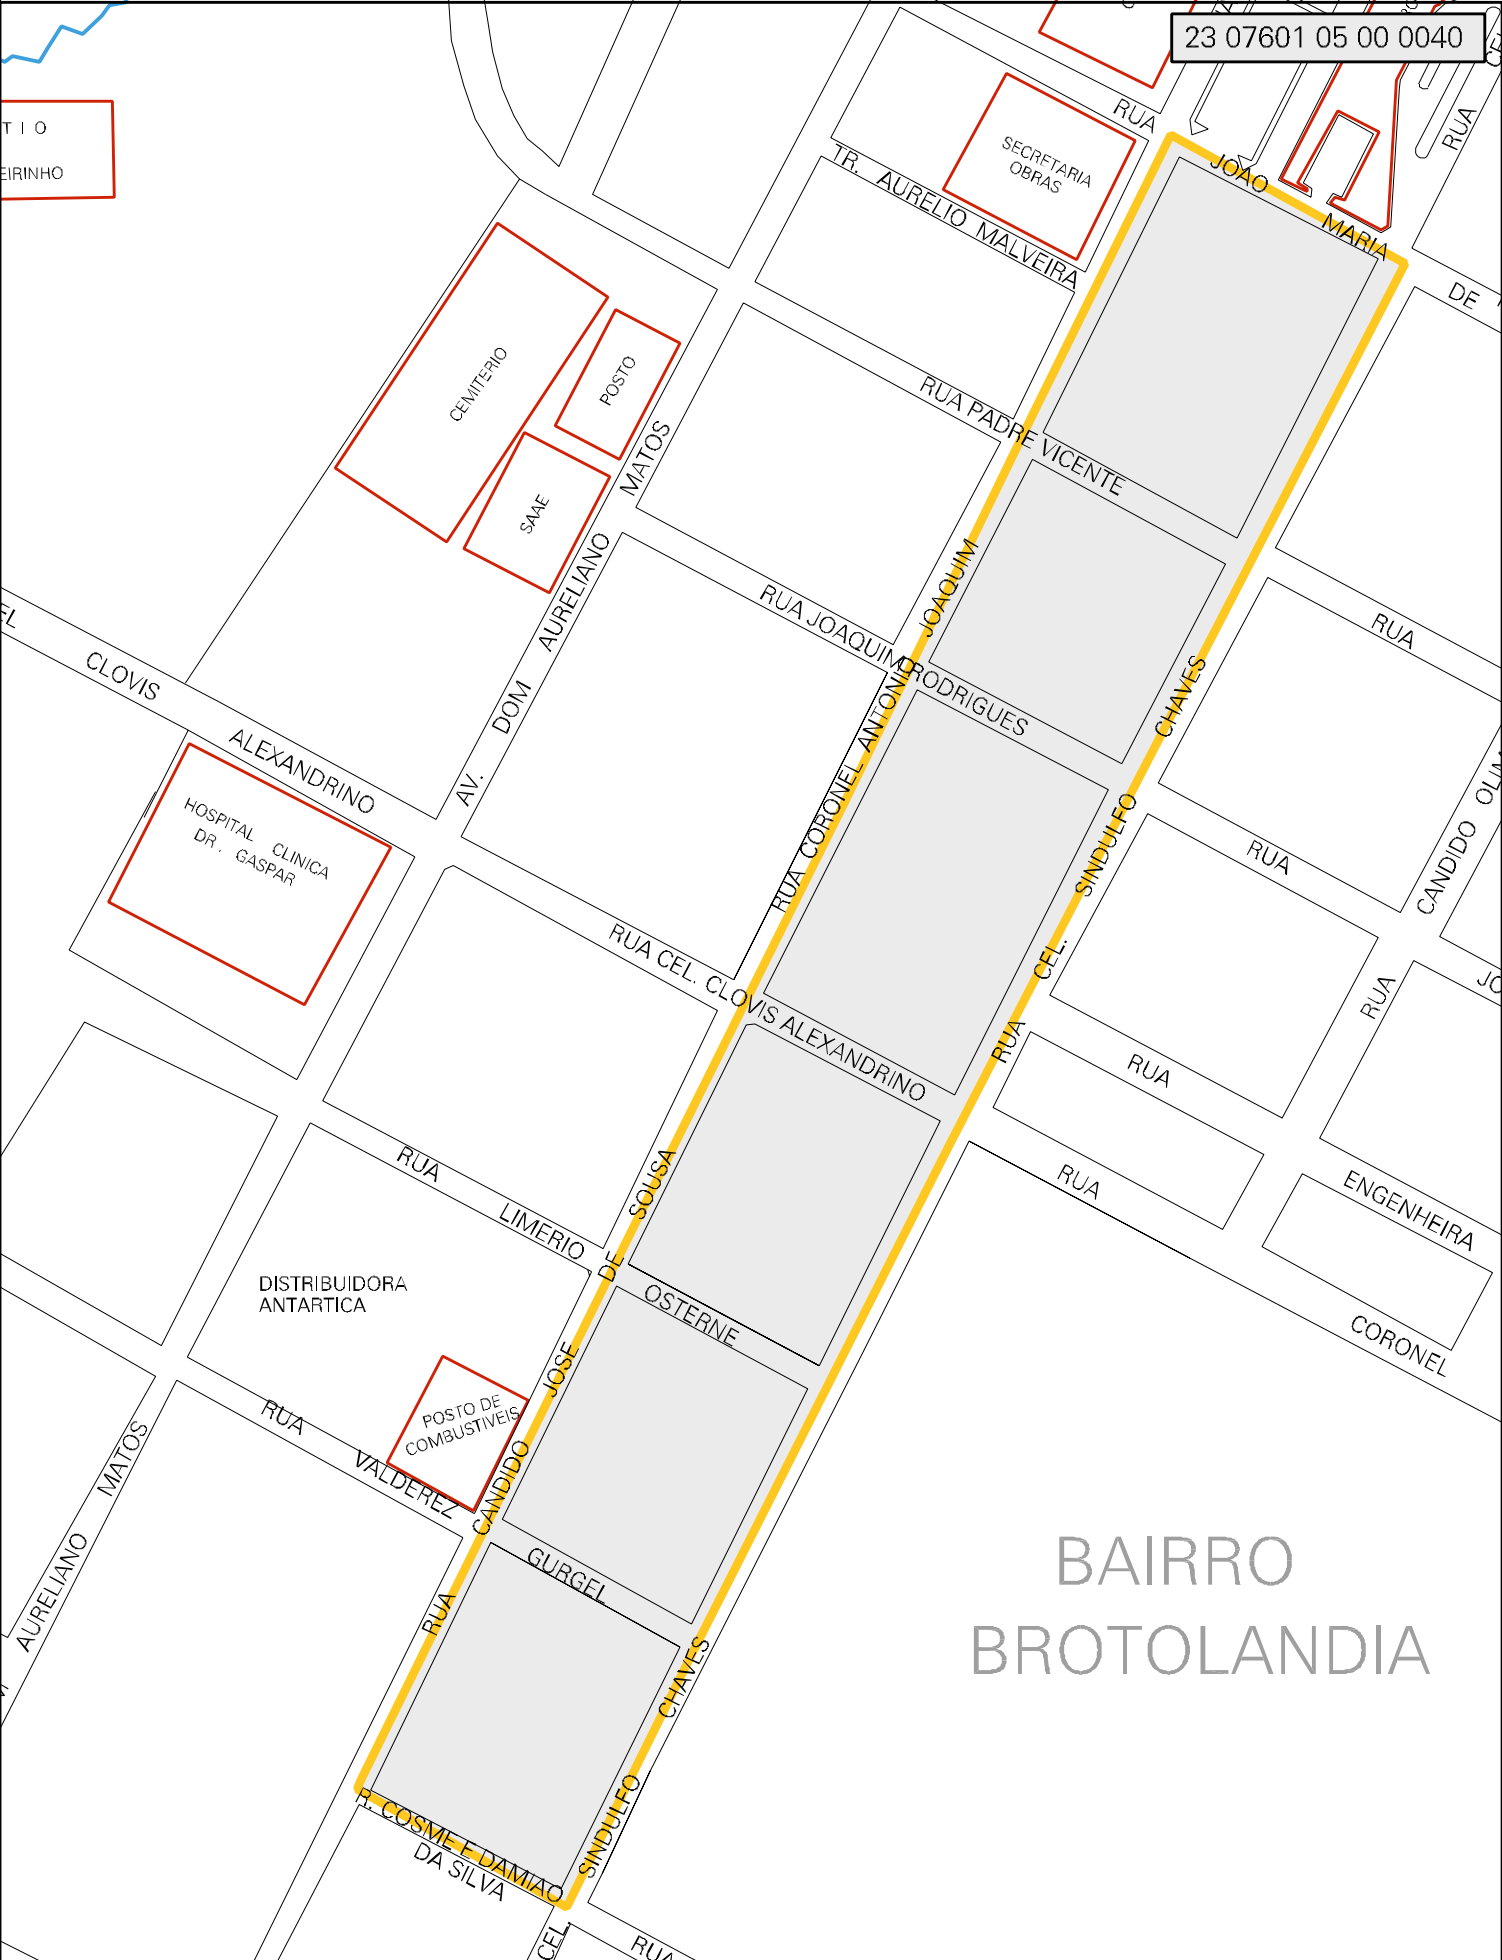

TI O
EIRINHO

BAIRRO BROTOLANDIA

MUNICIPIO: 07601 - LIMOEIRO DO NORTE
 DISTRITO: 05 - LIMOEIRO DO NORTE
 SUBDISTRITO: 00
 SETOR: 0040 SITUACAO: 10
 BAIRRO: 011 - BROTO LÂNDIA

ESTADO DO CEARA
 MAPA DE SETOR URBANO - MSU
 ESCALA: 1 : 2988