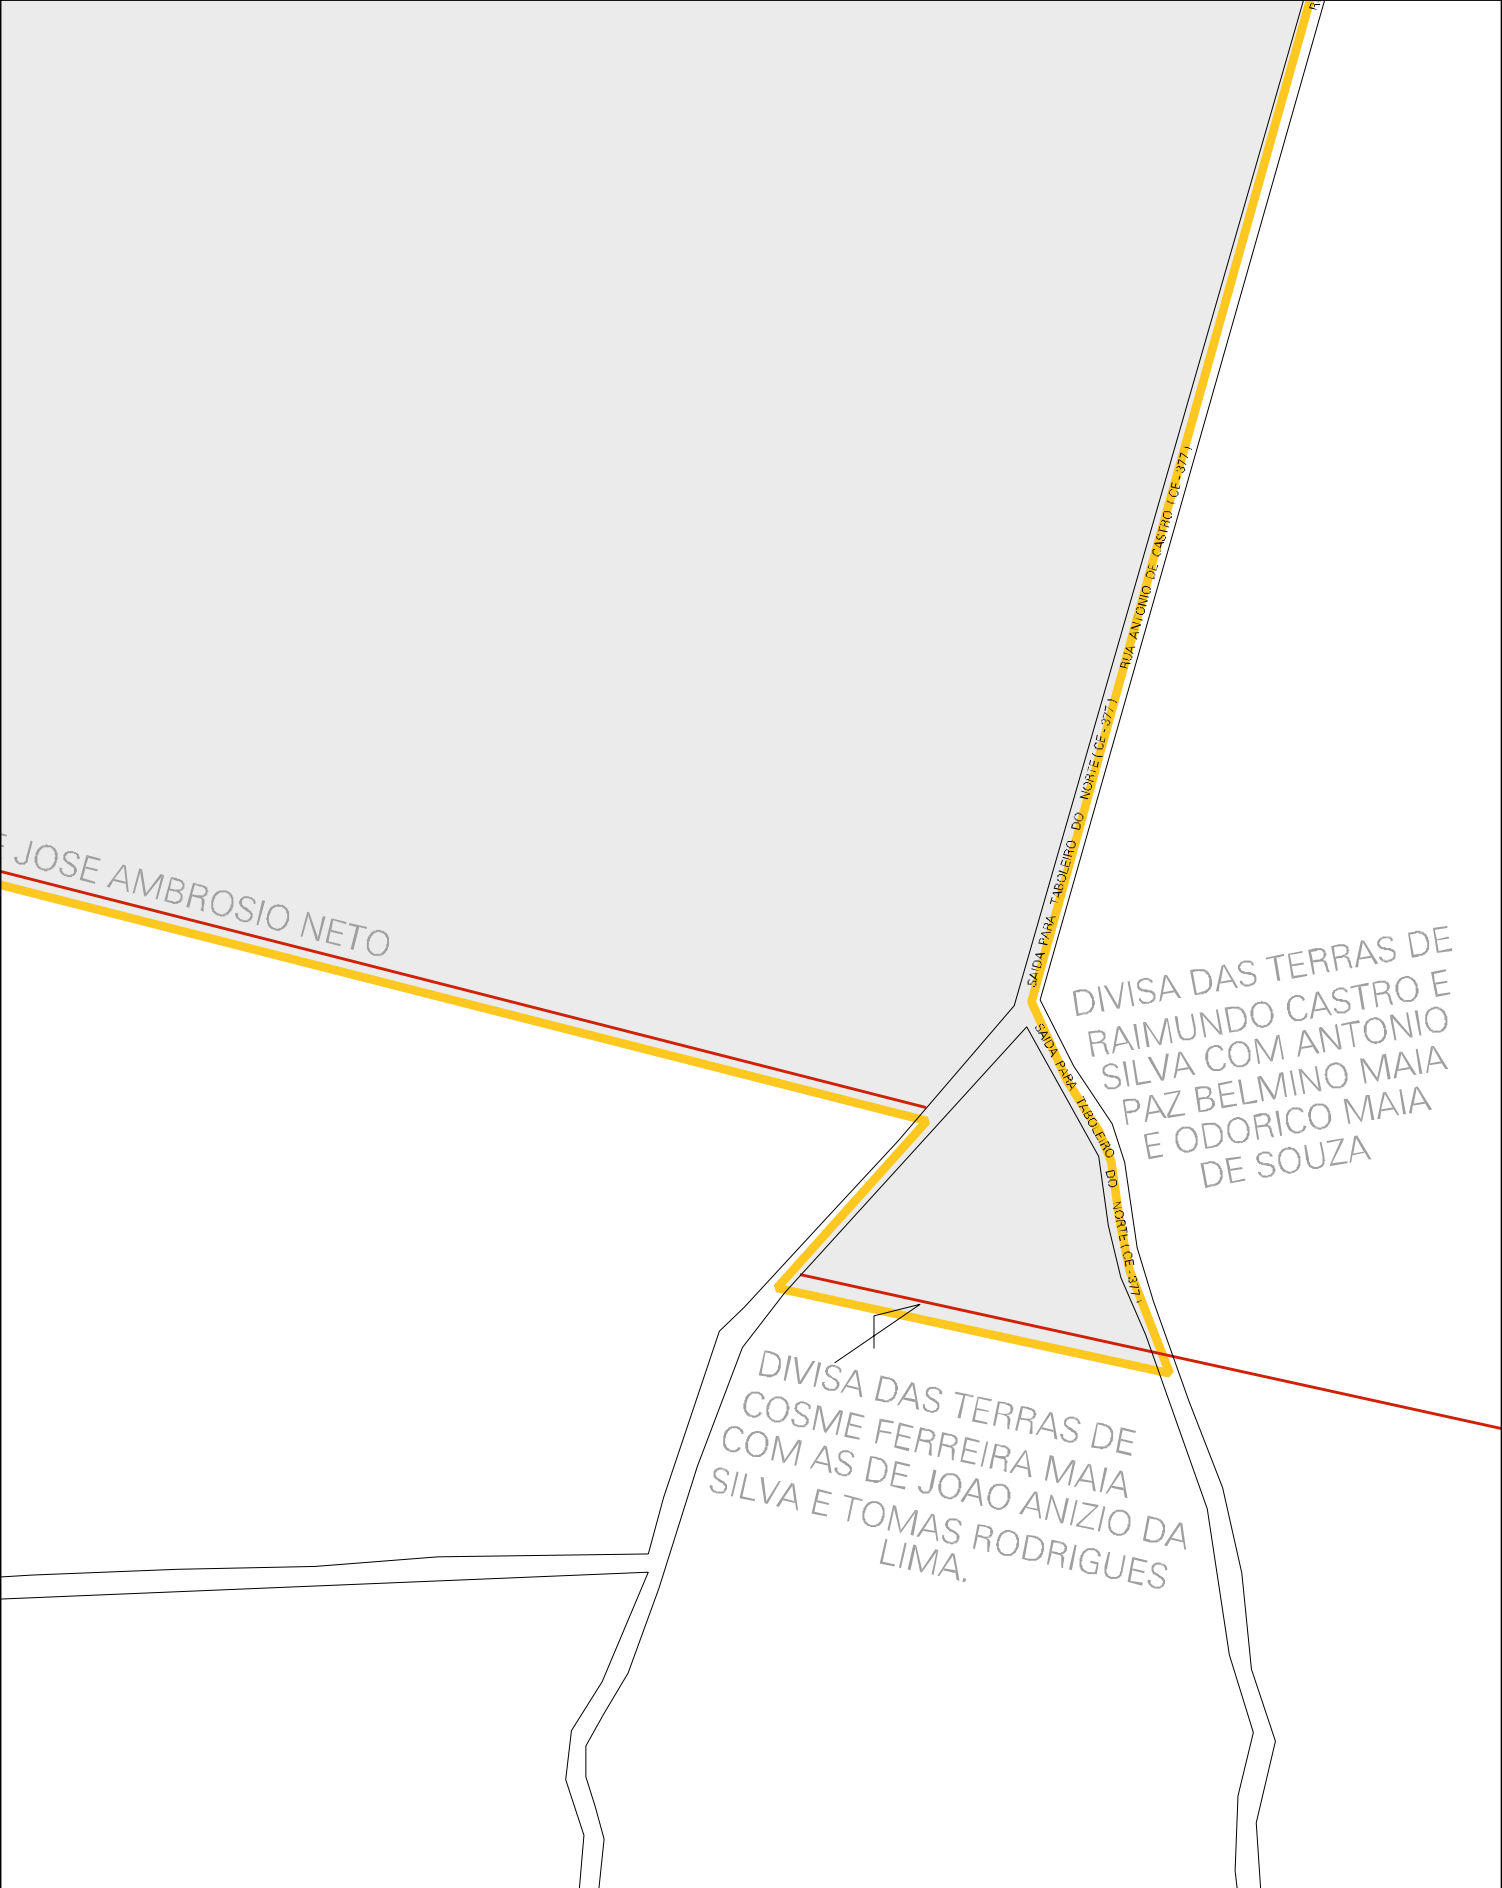

AV. MANOEL FIDELIS MATA

BECO SD

RUA CELSO MALVINA MATA III

RUA CELSO MALVINA MATA IV

RUA CELSO MALVINA MATA V

RIO JAGUARIBE

RIO JAGUARIBE

RIO JAGUARIBE

SAIDA PARA FORTALEZA

AV. CARLOS MATEUS DOS SANTOS

RUA DA SERRA

AV. CARLOS ALBERTO DOS SANTOS

PORTAO

BOM

RIO JAGUARIBE

23 07601 05 00 0044

BAIRRO
LIMOEIRINHO

CE-265

AV. DOM AURELIANO
MAYOS/CE-265

AV. DOM AURELIANO
MAYOS/CE-265

POSTO
E
RESTAURANTE

AV. ANTONIO DE CASTRO/CE-322

RUA CANDIDO

BAIRRO
DOM JESUS

RIO JAGUARIBE

LIMITE NORTE DAS TERRAS DE

JOSE AMBROSIO NETO

DIVISA DAS TERRAS DE
RAIMUNDO CASTRO E
SILVA COM ANTONIO
PAZ BELMINO MAIA
E ODORICO MAIA
DE SOUZA

DIVISA DAS TERRAS DE
COSME FERREIRA MAIA
COM AS DE JOAO ANIZIO DA
SILVA E TOMAS RODRIGUES
LIMA.