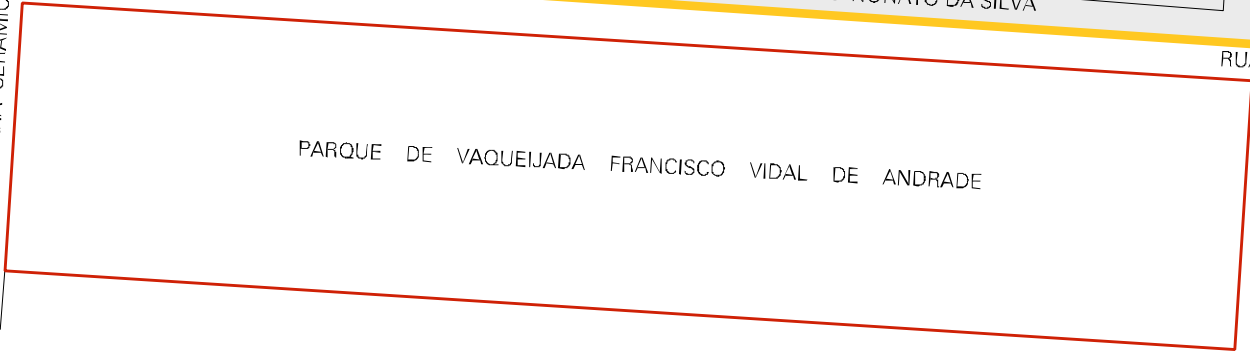

RUA MARIA JOSE

CENTRO COMUNITARIO

CHAVES ALMEIDA

RUA EMILIO DE OLIVEIRA

RUA HERMINIO DA SILVA

BAIRRO
ANTONIO HOLANDA

CENSO AGROPECUARIO 2006
CONTAGEM DA POPULAÇÃO 2007

MUNICIPIO: 07601 - LIMOEIRO DO NORTE
DISTRITO: 05 - LIMOEIRO DO NORTE
SUBDISTRITO: 00
SETOR: 0047 SITUACAO: 10
BAIRRO: 015 - ANTÔNIO HOLANDA