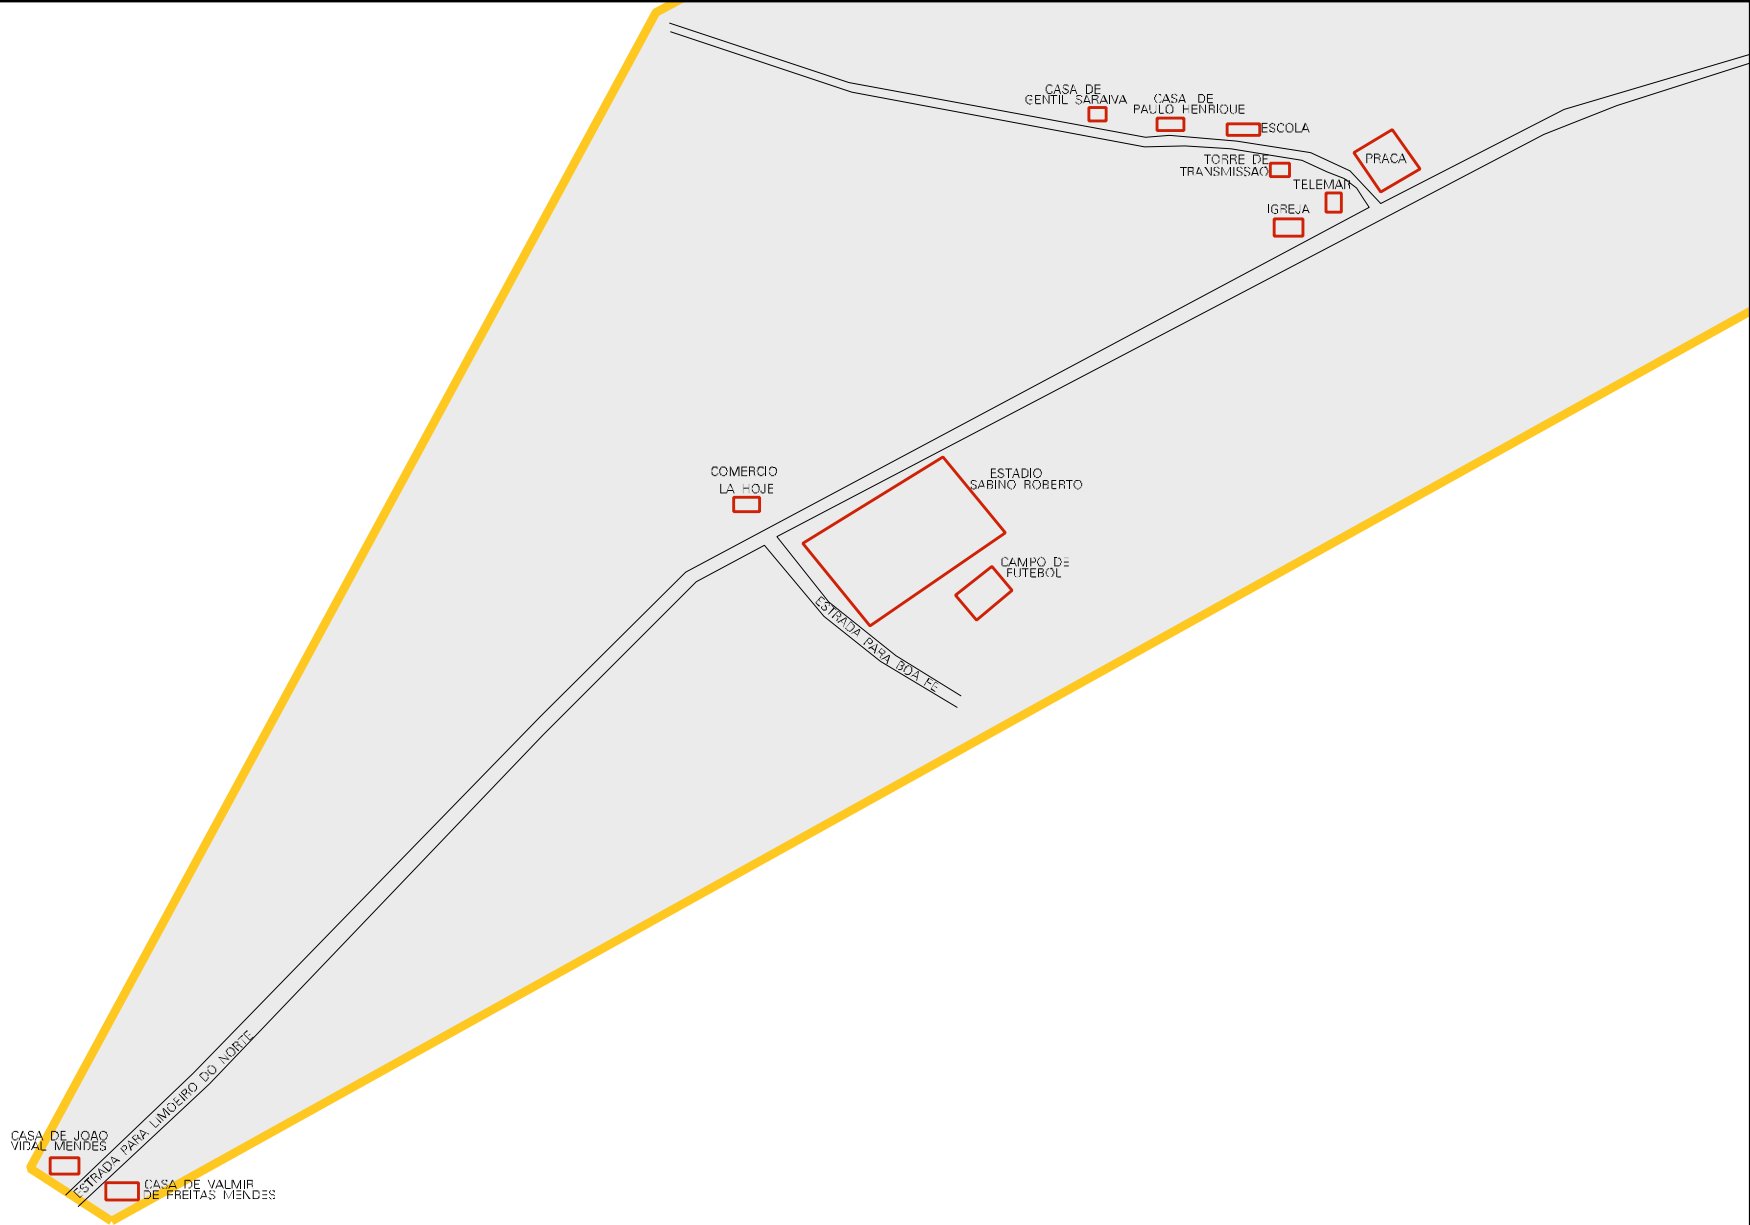

CASA DE FRANCISCO
ALVES DE SOUSA

CASA DE
JOSE VORENO

CASA DE FRANCISCO
JOSE SANTIAGO

CASA DE MARIA
IZALTA MOURA

CLUBE DO
FERMENTO

ESTADIO
PAULO ALVES DE MOURA

CAMINHO SUL

CAMINHO LESTE

ESTRADA PARA OUTRE

ESTRADA PARA RUISSAS

CORREDOR

RUA BELCO

ESTADO DO CEARA
MAPA DE SETOR URBANO - MSU
ESCALA: 1 : 5466