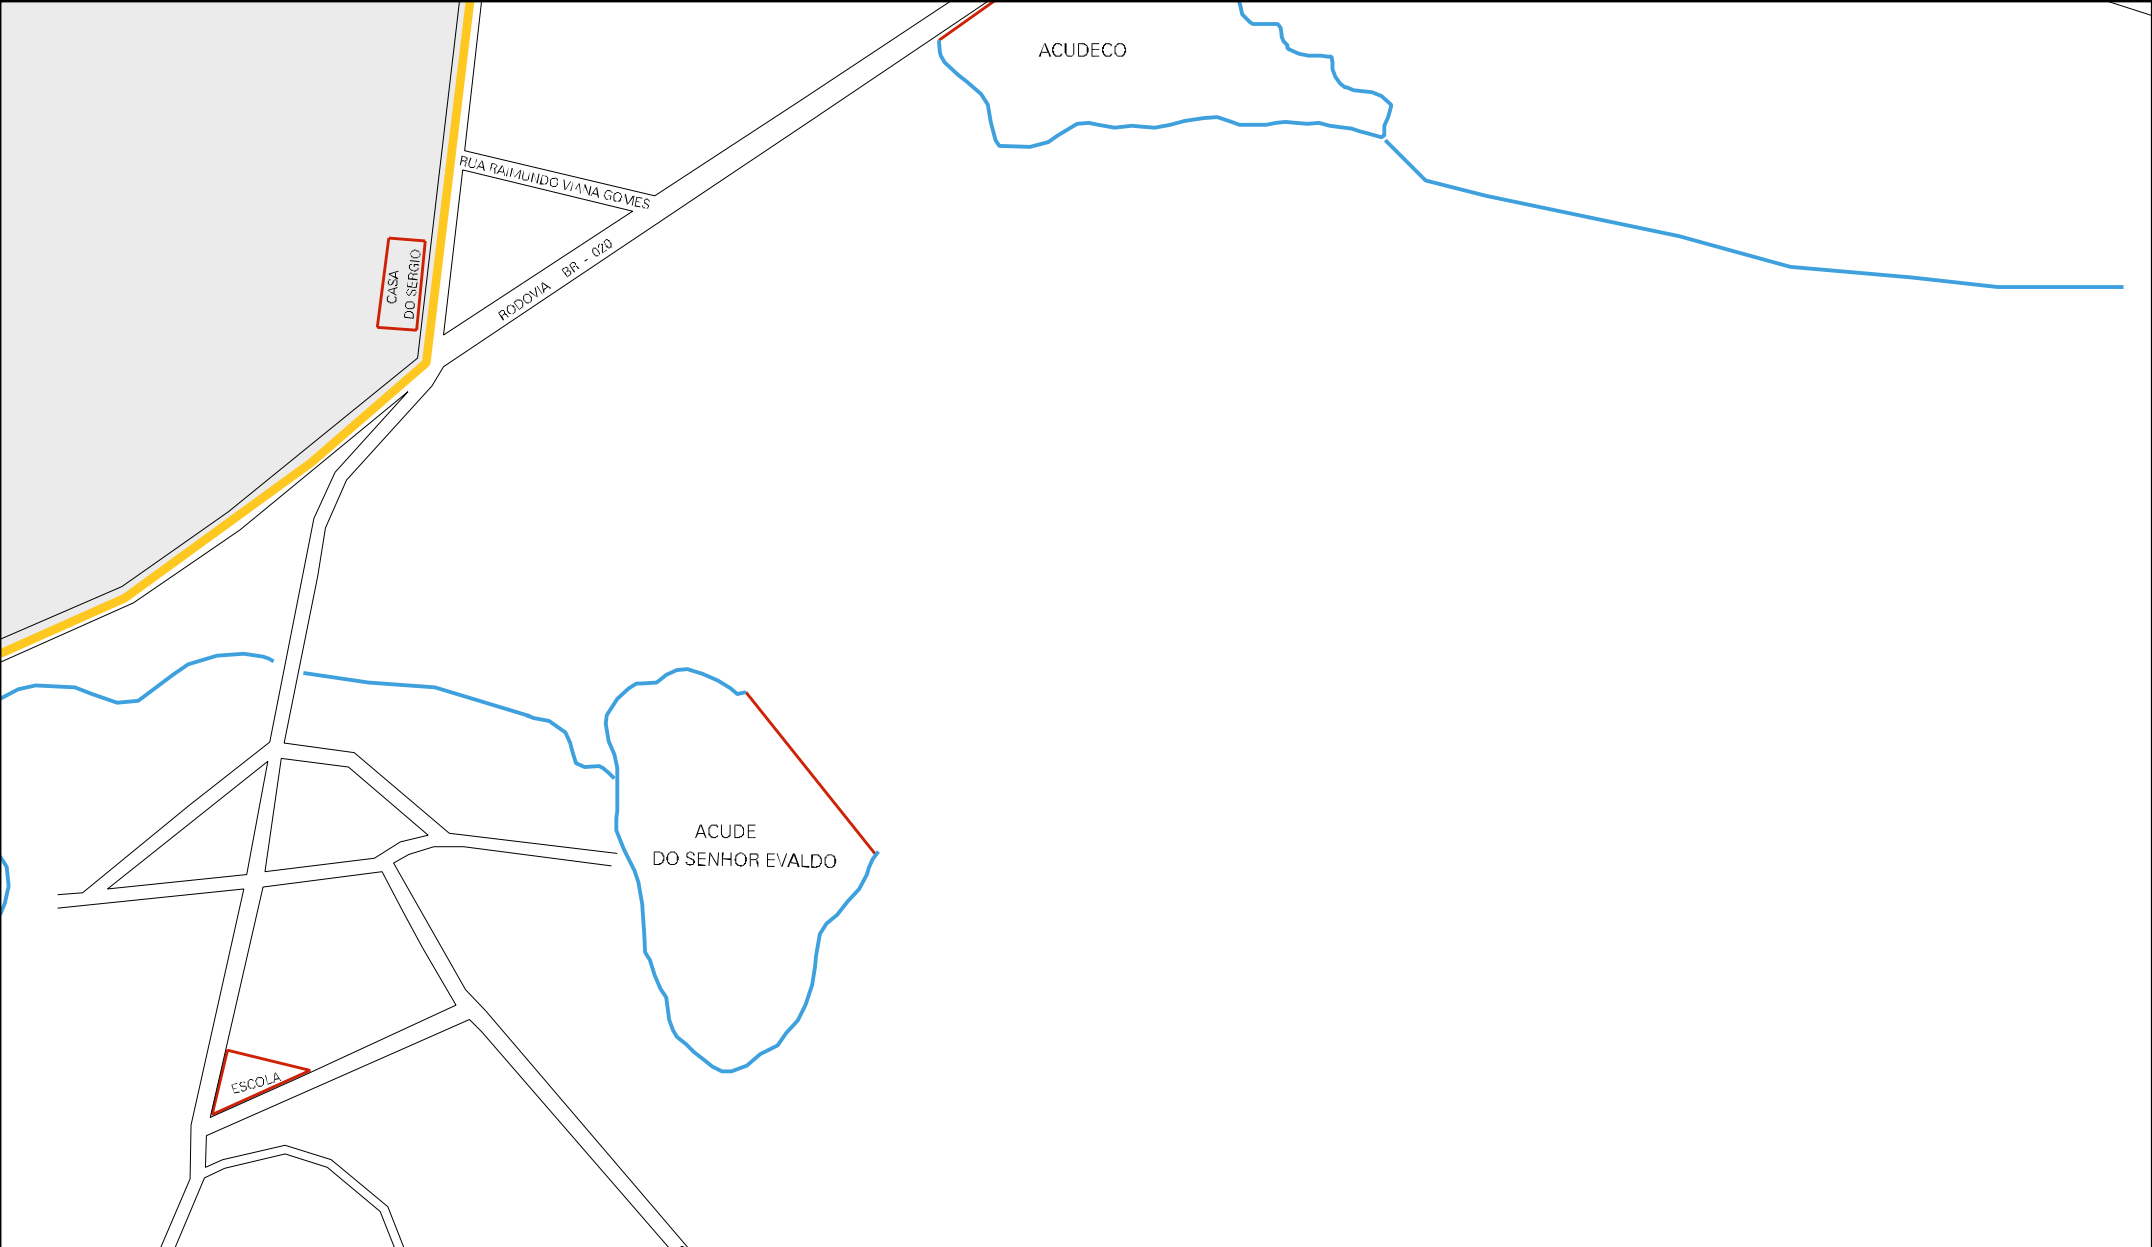

ARRIGAS

ESTADO DO CEARA
MAPA DE SETOR URBANO - MSU
ESCALA: 1 : 3755