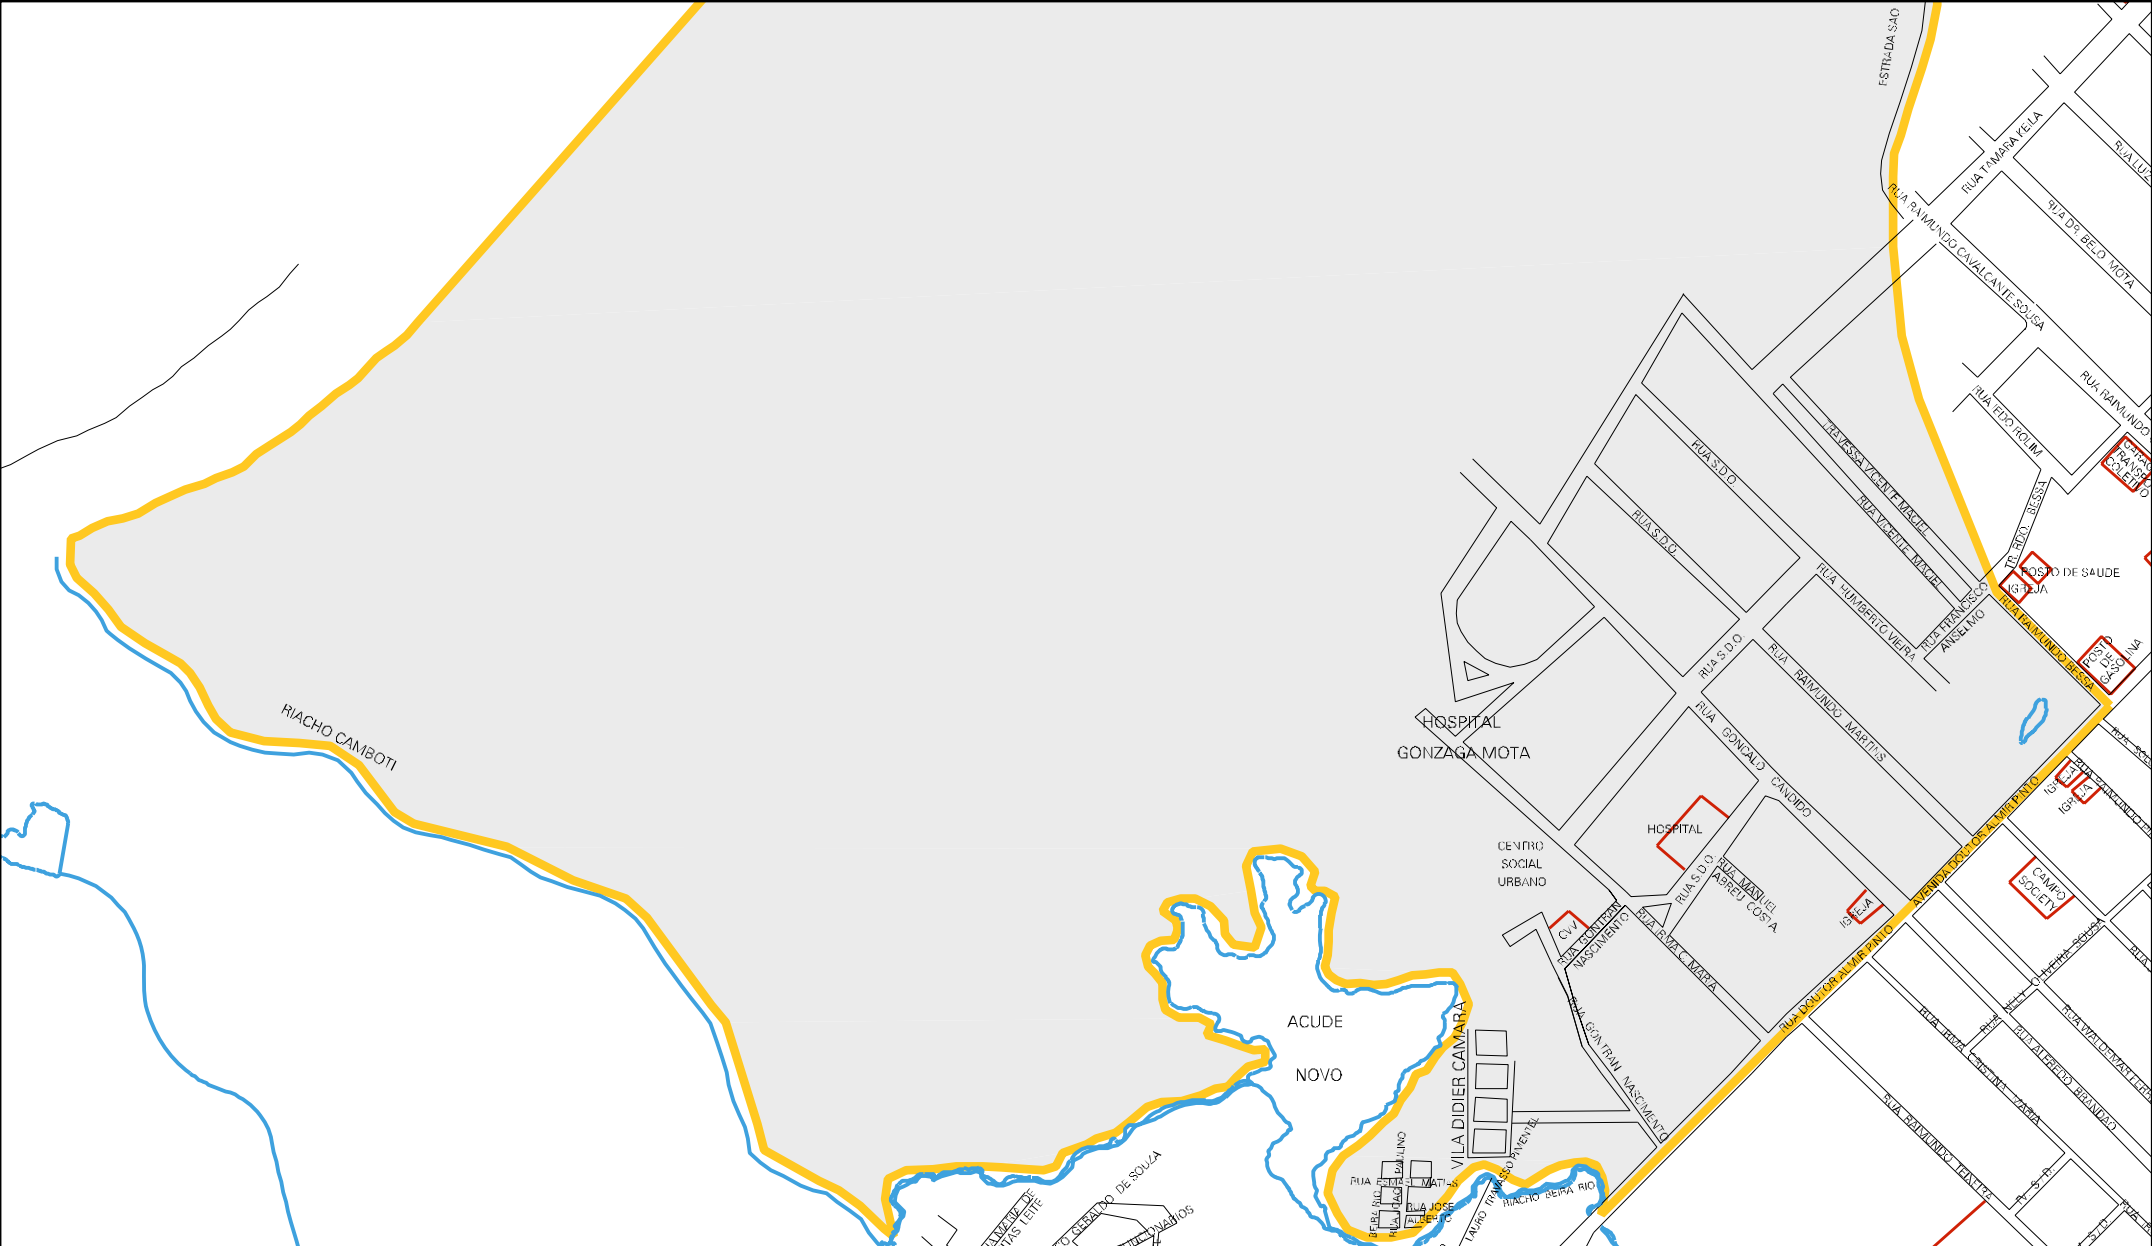

23 07700 05 00 0012

NOVO
MARANGUA

RACHO SÃO BENITO

RACHO SÃO BENITO

ESTRADA SÃO BENEDITO

ESTRADA SÃO BENEDITO

BENEDITO

CON
PEDR
E

MUNICIPIO: 07700 - MARANGUAPE
 DISTRITO: 05 - MARANGUAPE
 SUBDISTRITO: 00
 SETOR: 0012 SITUACAO: 10
 BAIRRO: 002 - OUTRA BANDA

ESTADO DO CEARA
 MAPA DE SETOR URBANO - MSU
 ESCALA: 1 : 5938