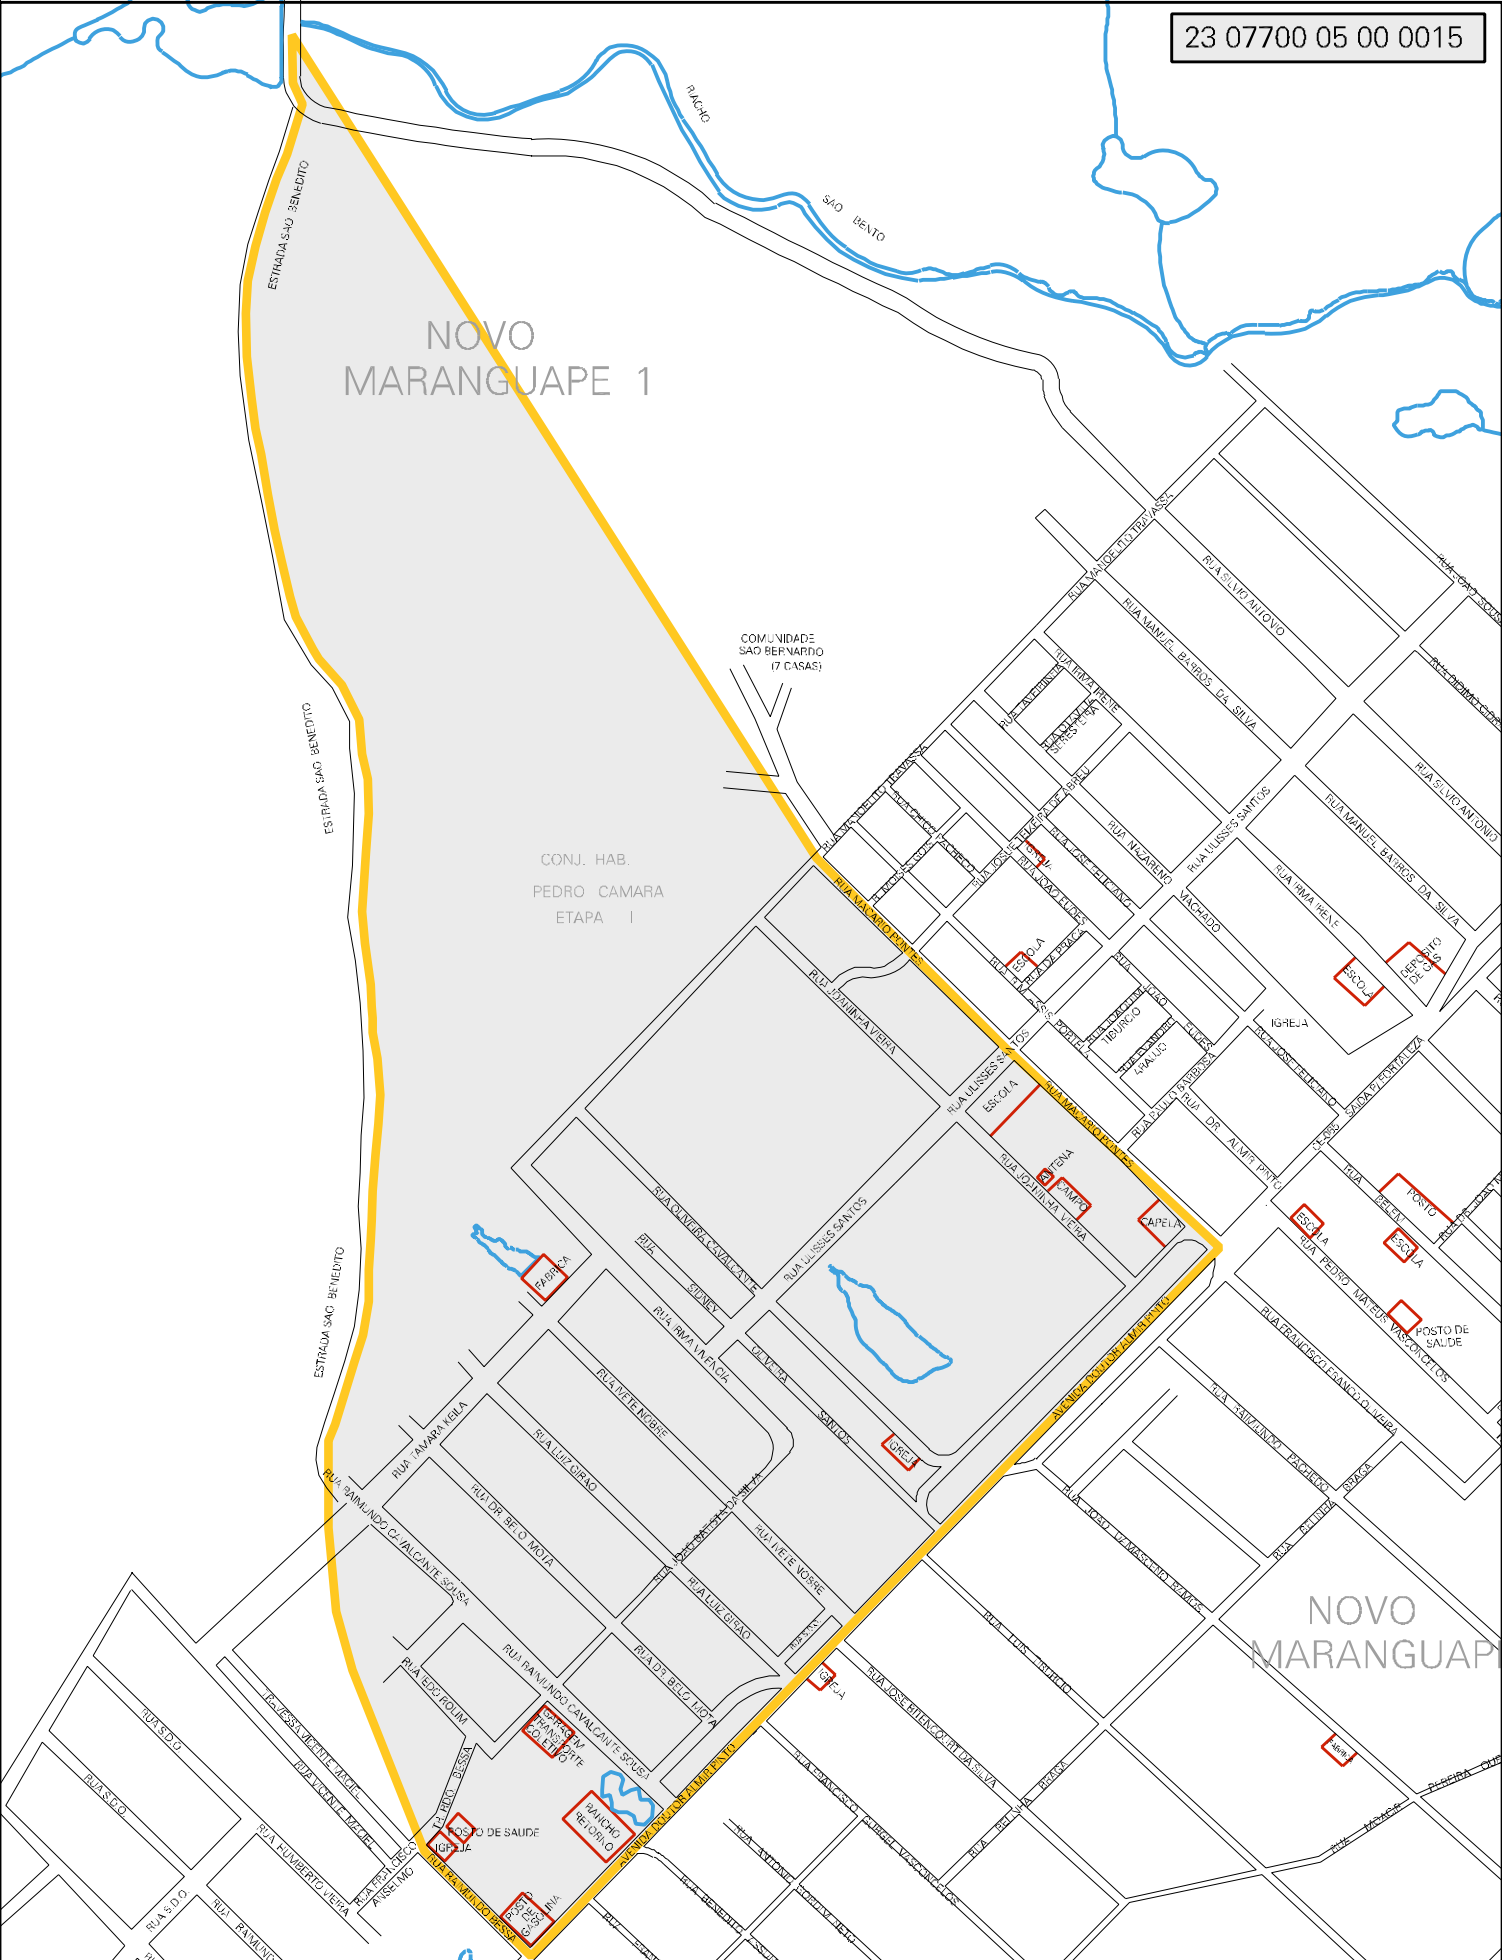

NOVO MARANGUAPE 1

MUNICIPIO: 07700 - MARANGUAPE
 DISTRITO: 05 - MARANGUAPE
 SUBDISTRITO: 00
 SETOR: 0015 SITUACAO: 10
 BAIRRO: 017 - NOVO MARANGUAPE I

ESTADO DO CEARA
 MAPA DE SETOR URBANO - MSU
 ESCALA: 1 : 6358