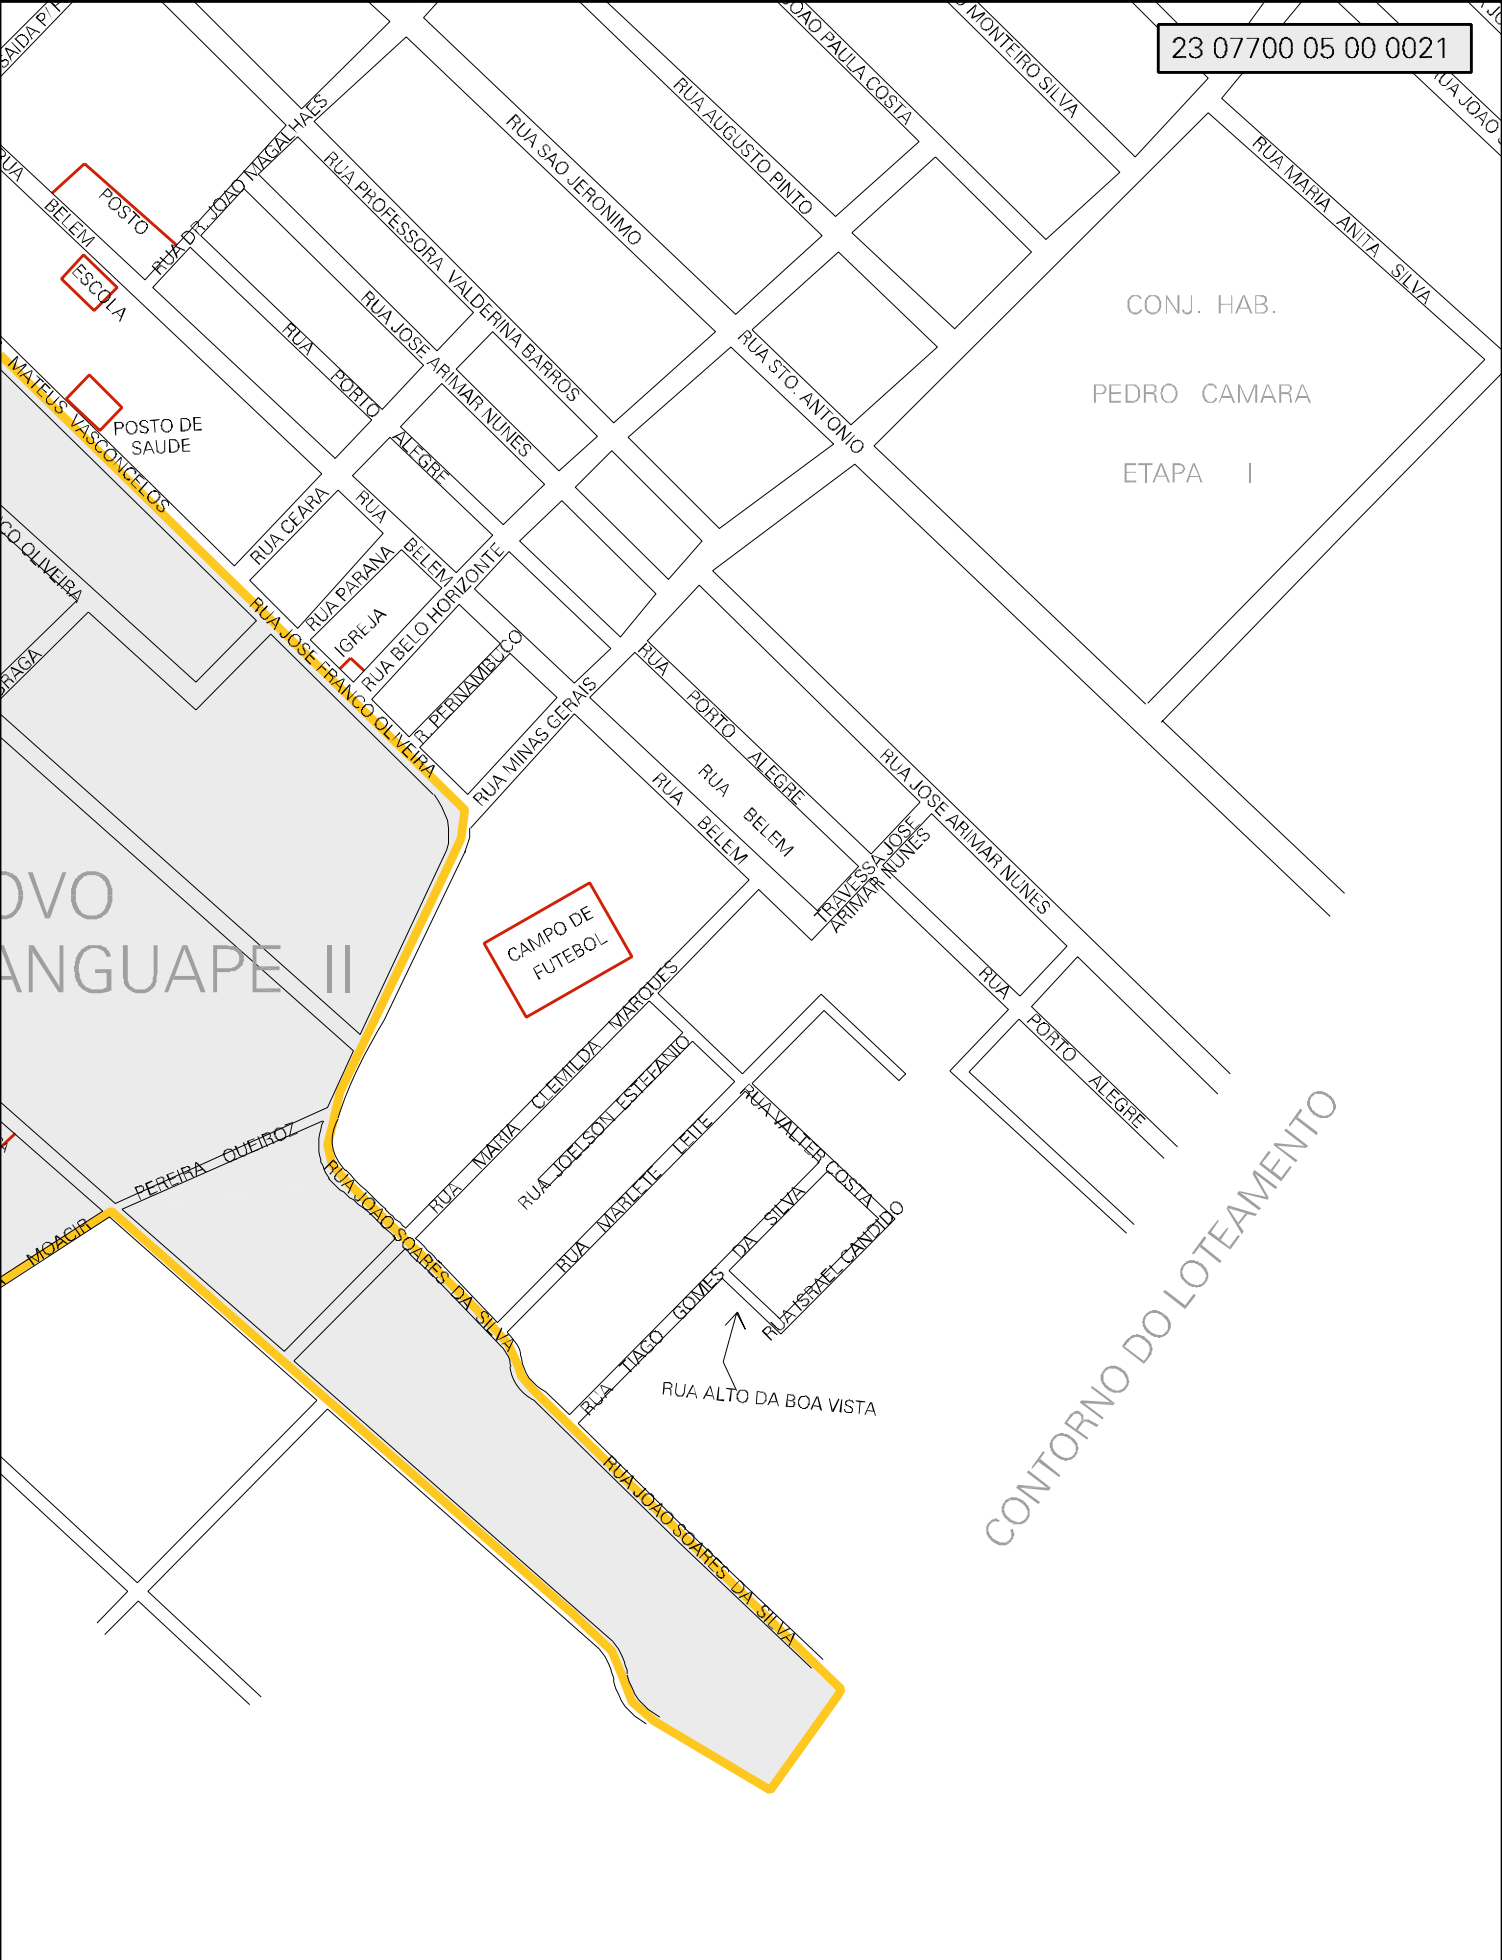

MUNICIPIO: 07700 - MARANGUAPE
 DISTRITO: 05 - MARANGUAPE
 SUBDISTRITO: 00
 SETOR: 0021 SITUACAO: 10
 BAIRRO: 018 - NOVO MARANGUAPE II

CENSO AGROPECUARIO 2006
 CONTAGEM DA POPULACAO 2007

NOVO
ANGUAPE II

CONTORNO DO LOTEAMENTO