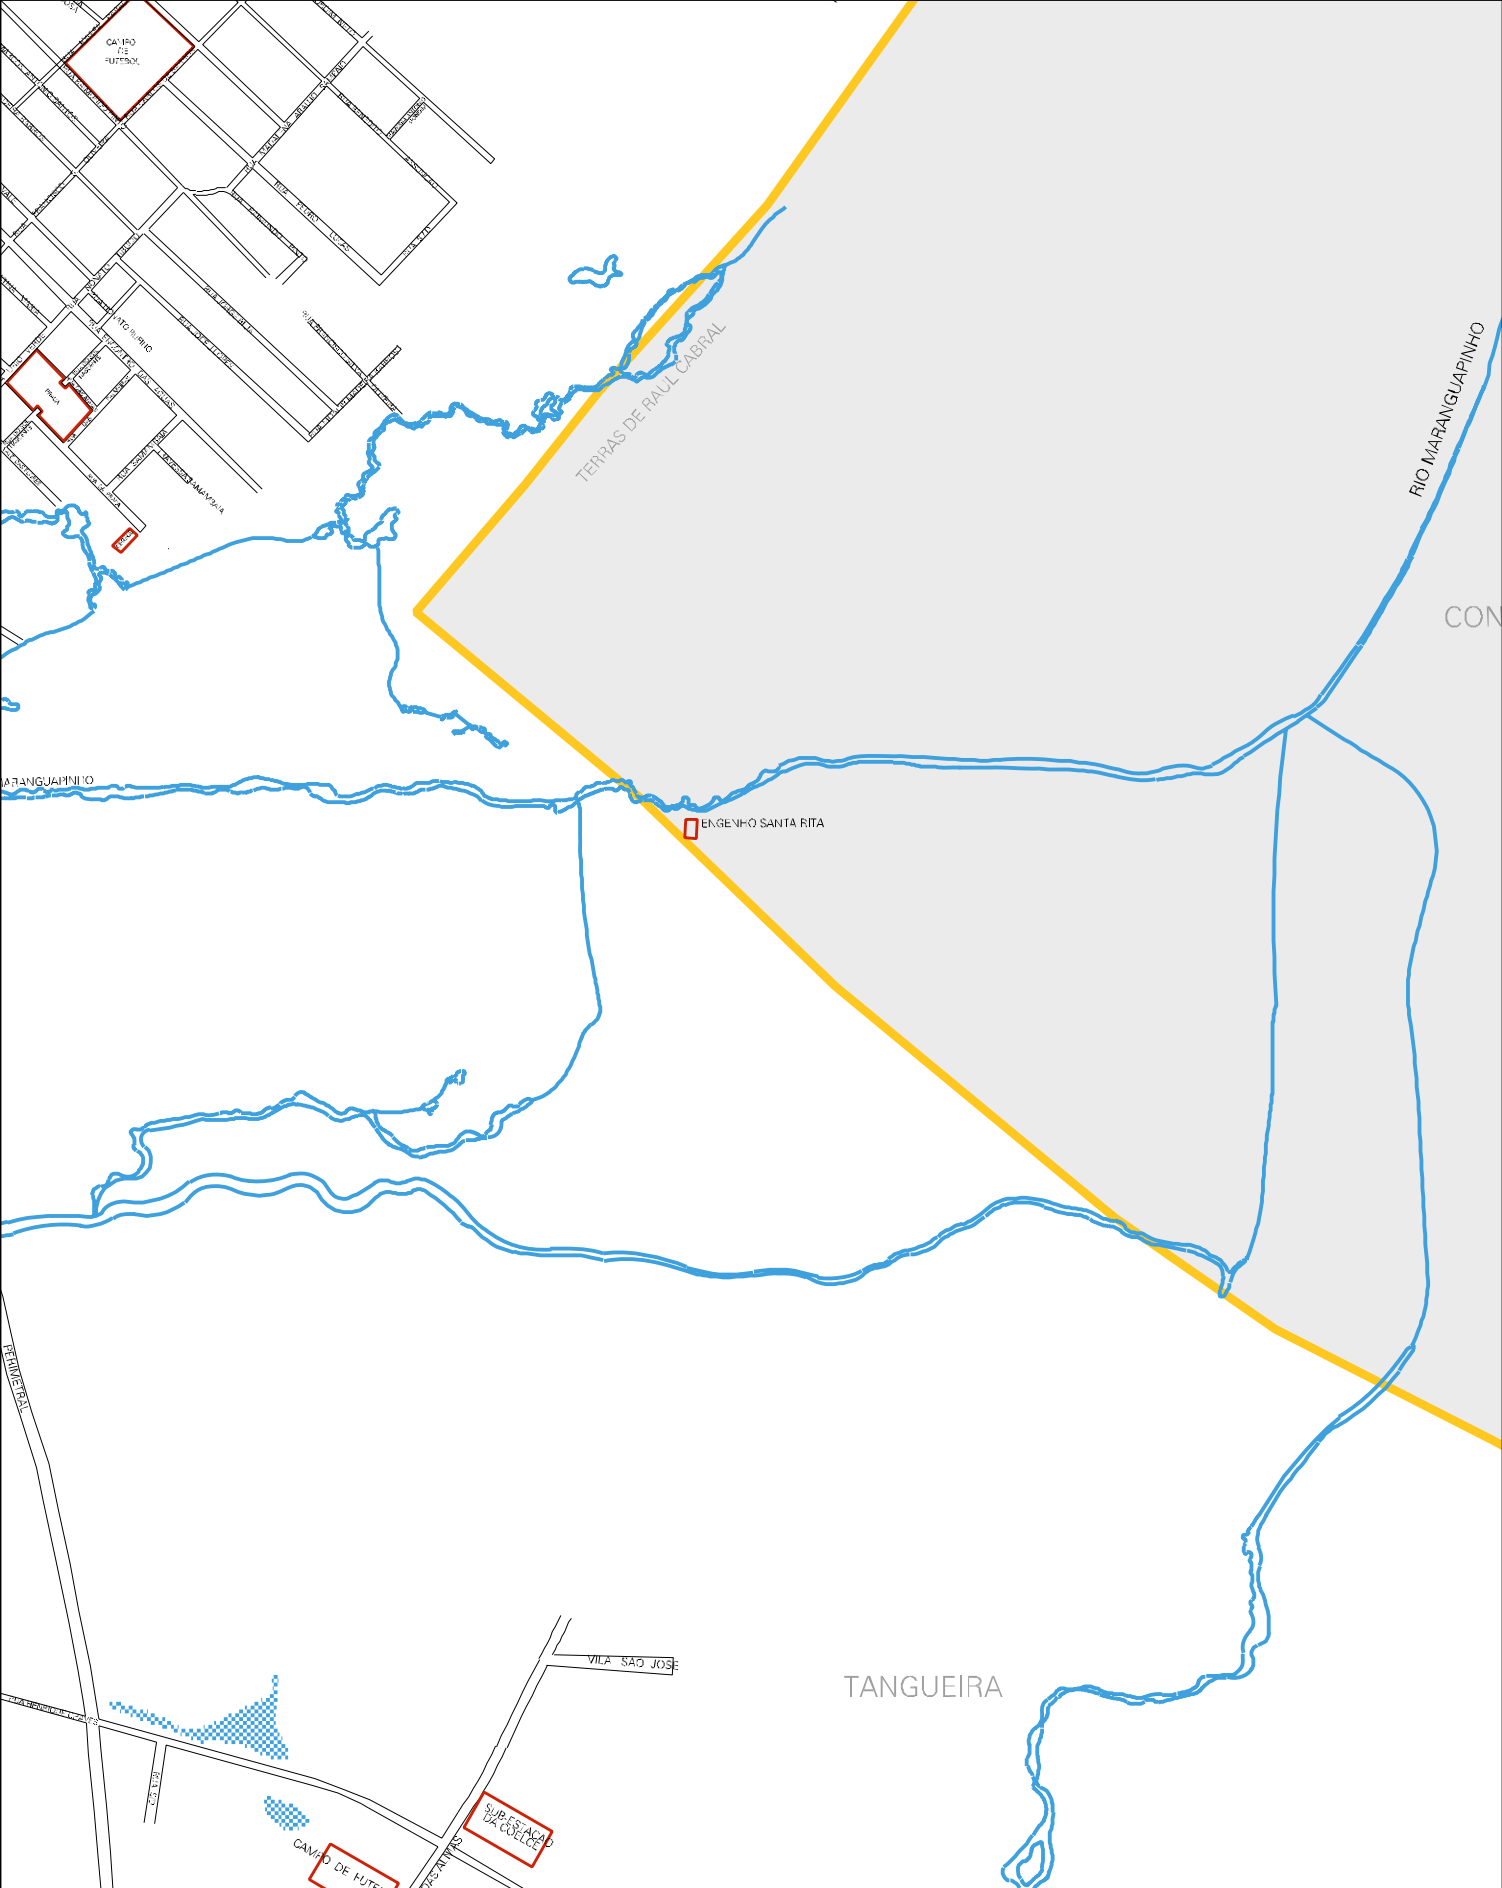

NOVO
MARANGUAPE II

COMANDO
MUNICIPAL

CONTOURNO DO LOTEAMENTO

TERRAS DO EDUCANDÁRIO

RUA ALTO DA BOM VISTA 4

E 1

LAB.
CAMARA
I

MUNICIPIO: 07700 - MARANGUAPE
DISTRITO: 05 - MARANGUAPE
SUBDISTRITO: 00
SETOR: 0022 SITUACAO: 10
BAIRRO: 019 - CÔNEGO RAIMUNDO PINTO

RAMUNDO PINTO

RAMUNDO PINTO

ESTADO DO CEARA
MAPA DE SETOR URBANO - MSU
ESCALA: 1 : 8621