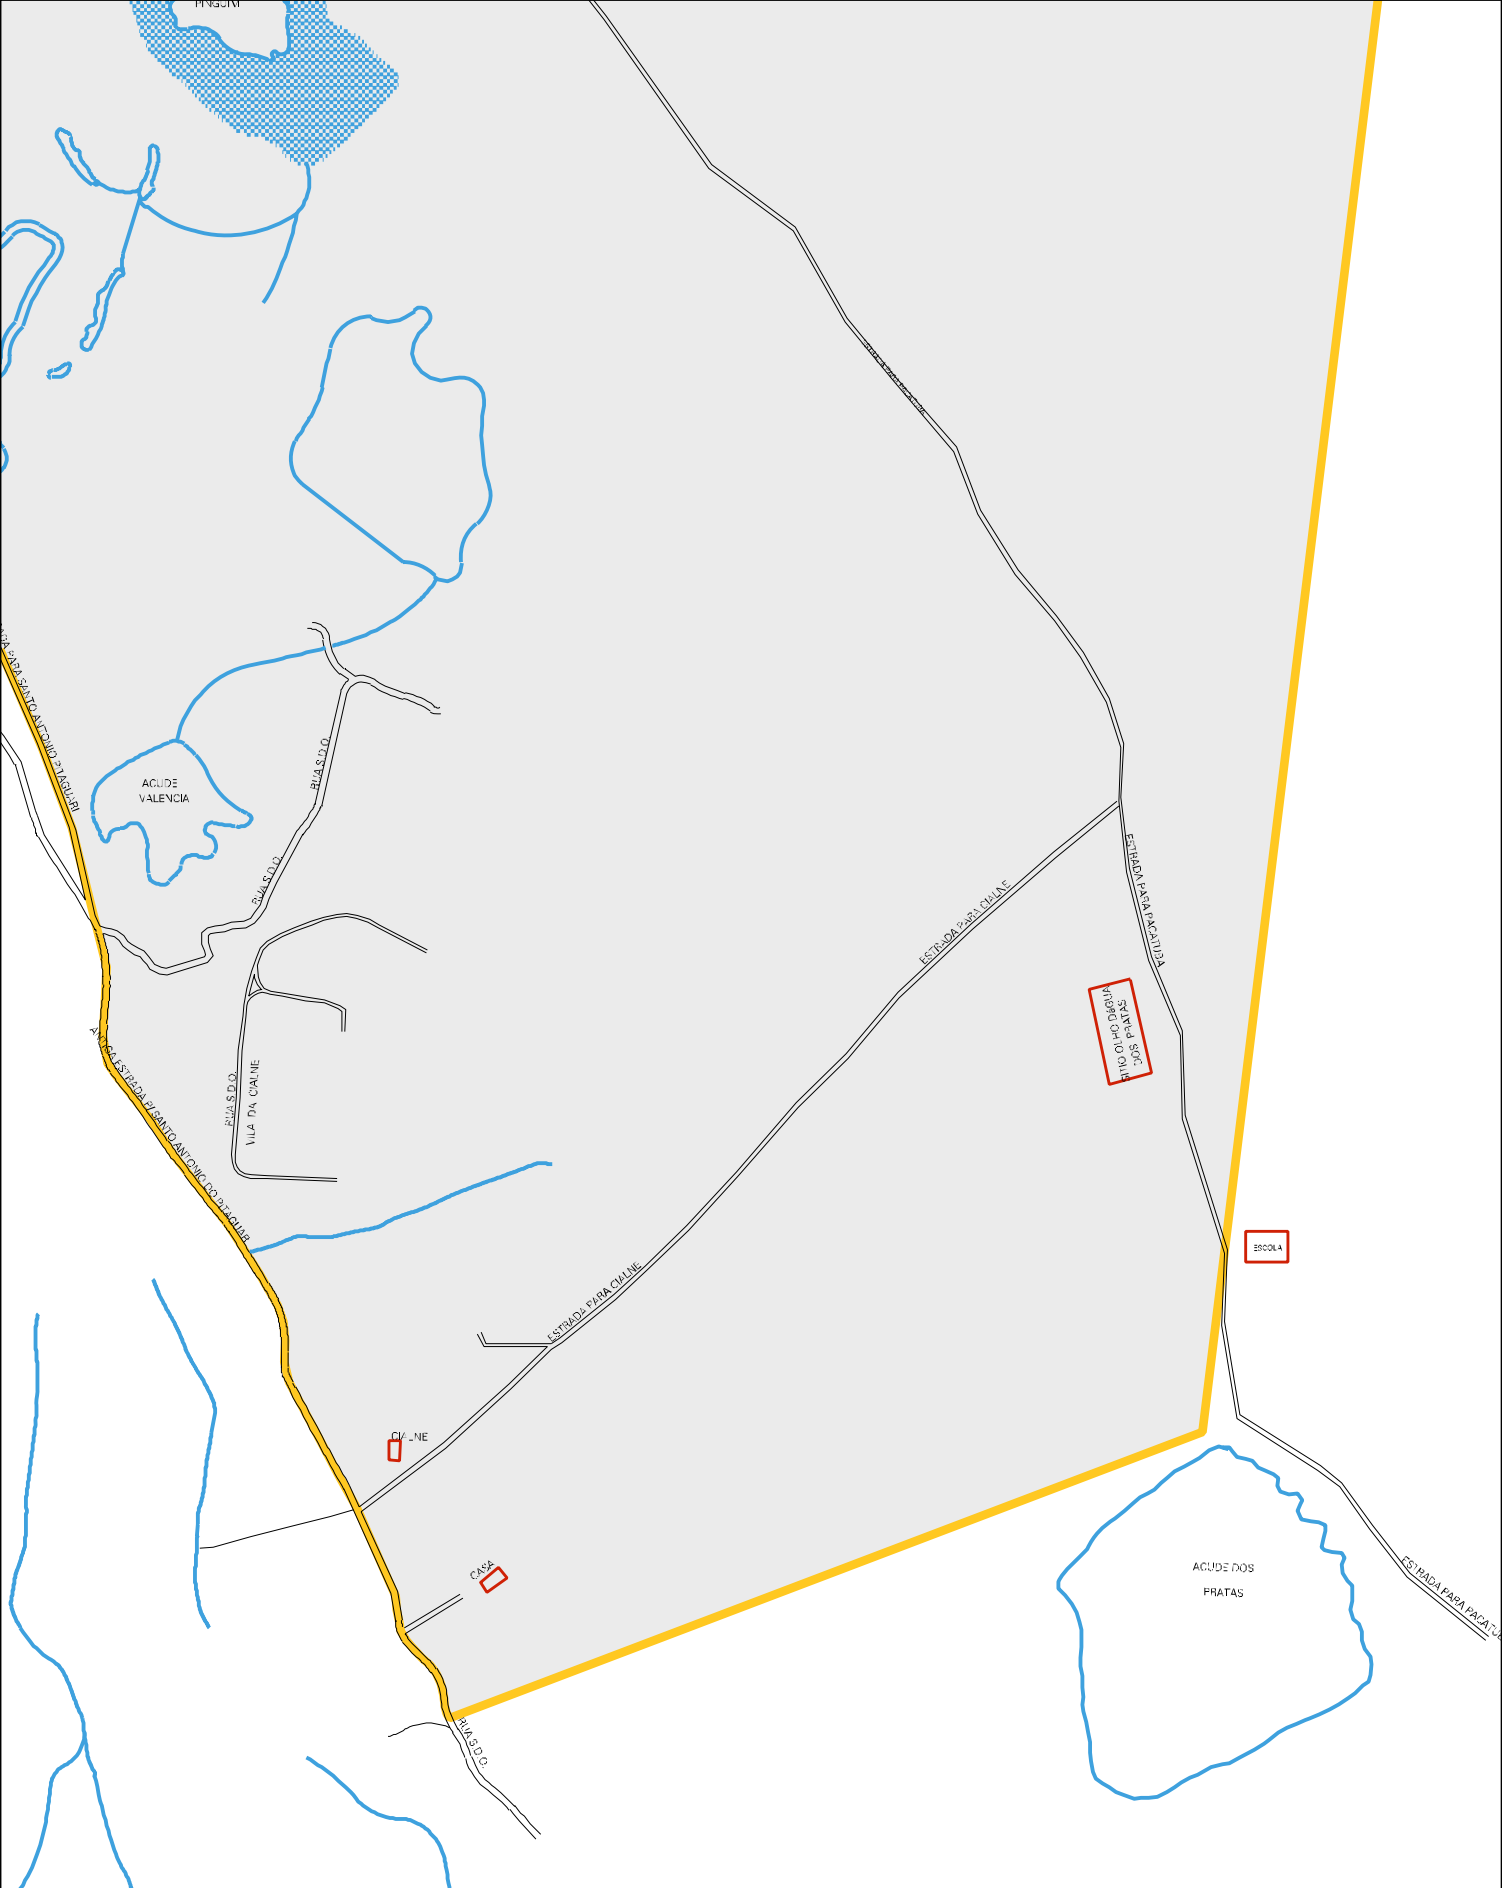

RUA S.D.G.

AVENIDA ESTADUAL PARA SAÚDE PÚBLICA DE SÃO PAULO

RUA BECO DAS ALMAS

RUA S.M.A.E.

RUA S.M.A.E.

RUA S.M.A.E.

RUA S.M.A.E.

RUA S.M.A.E.

RUA S.M.A.E.

RUA S.M.A.E.

RUA S.M.A.E.

AVENIDA ESTADUAL PARA SAÚDE PÚBLICA DE SÃO PAULO

AVENIDA ESTADUAL PARA SAÚDE PÚBLICA DE SÃO PAULO

AVENIDA ESTADUAL PARA SAÚDE PÚBLICA DE SÃO PAULO

AVENIDA ESTADUAL PARA SAÚDE PÚBLICA DE SÃO PAULO

AVENIDA ESTADUAL PARA SAÚDE PÚBLICA DE SÃO PAULO

AVENIDA ESTADUAL PARA SAÚDE PÚBLICA DE SÃO PAULO

NGUEIRA

ESTRADA DE ACESSO

ESTRADA PAU CASALUBA

ESTRADA PAU CASALUBA

ACUDE

ANTGA LINDA VERDE

MUNICIPIO: 07700 - MARANGUAPE
 DISTRITO: 05 - MARANGUAPE
 SUBDISTRITO: 00
 SETOR: 0023 SITUACAO: 10
 BAIRRO: 010 - TANGUEIRA

ESTADO DO CEARÁ
MAPA DE SETOR URBANO - MSU
ESCALA: 1 : 9254