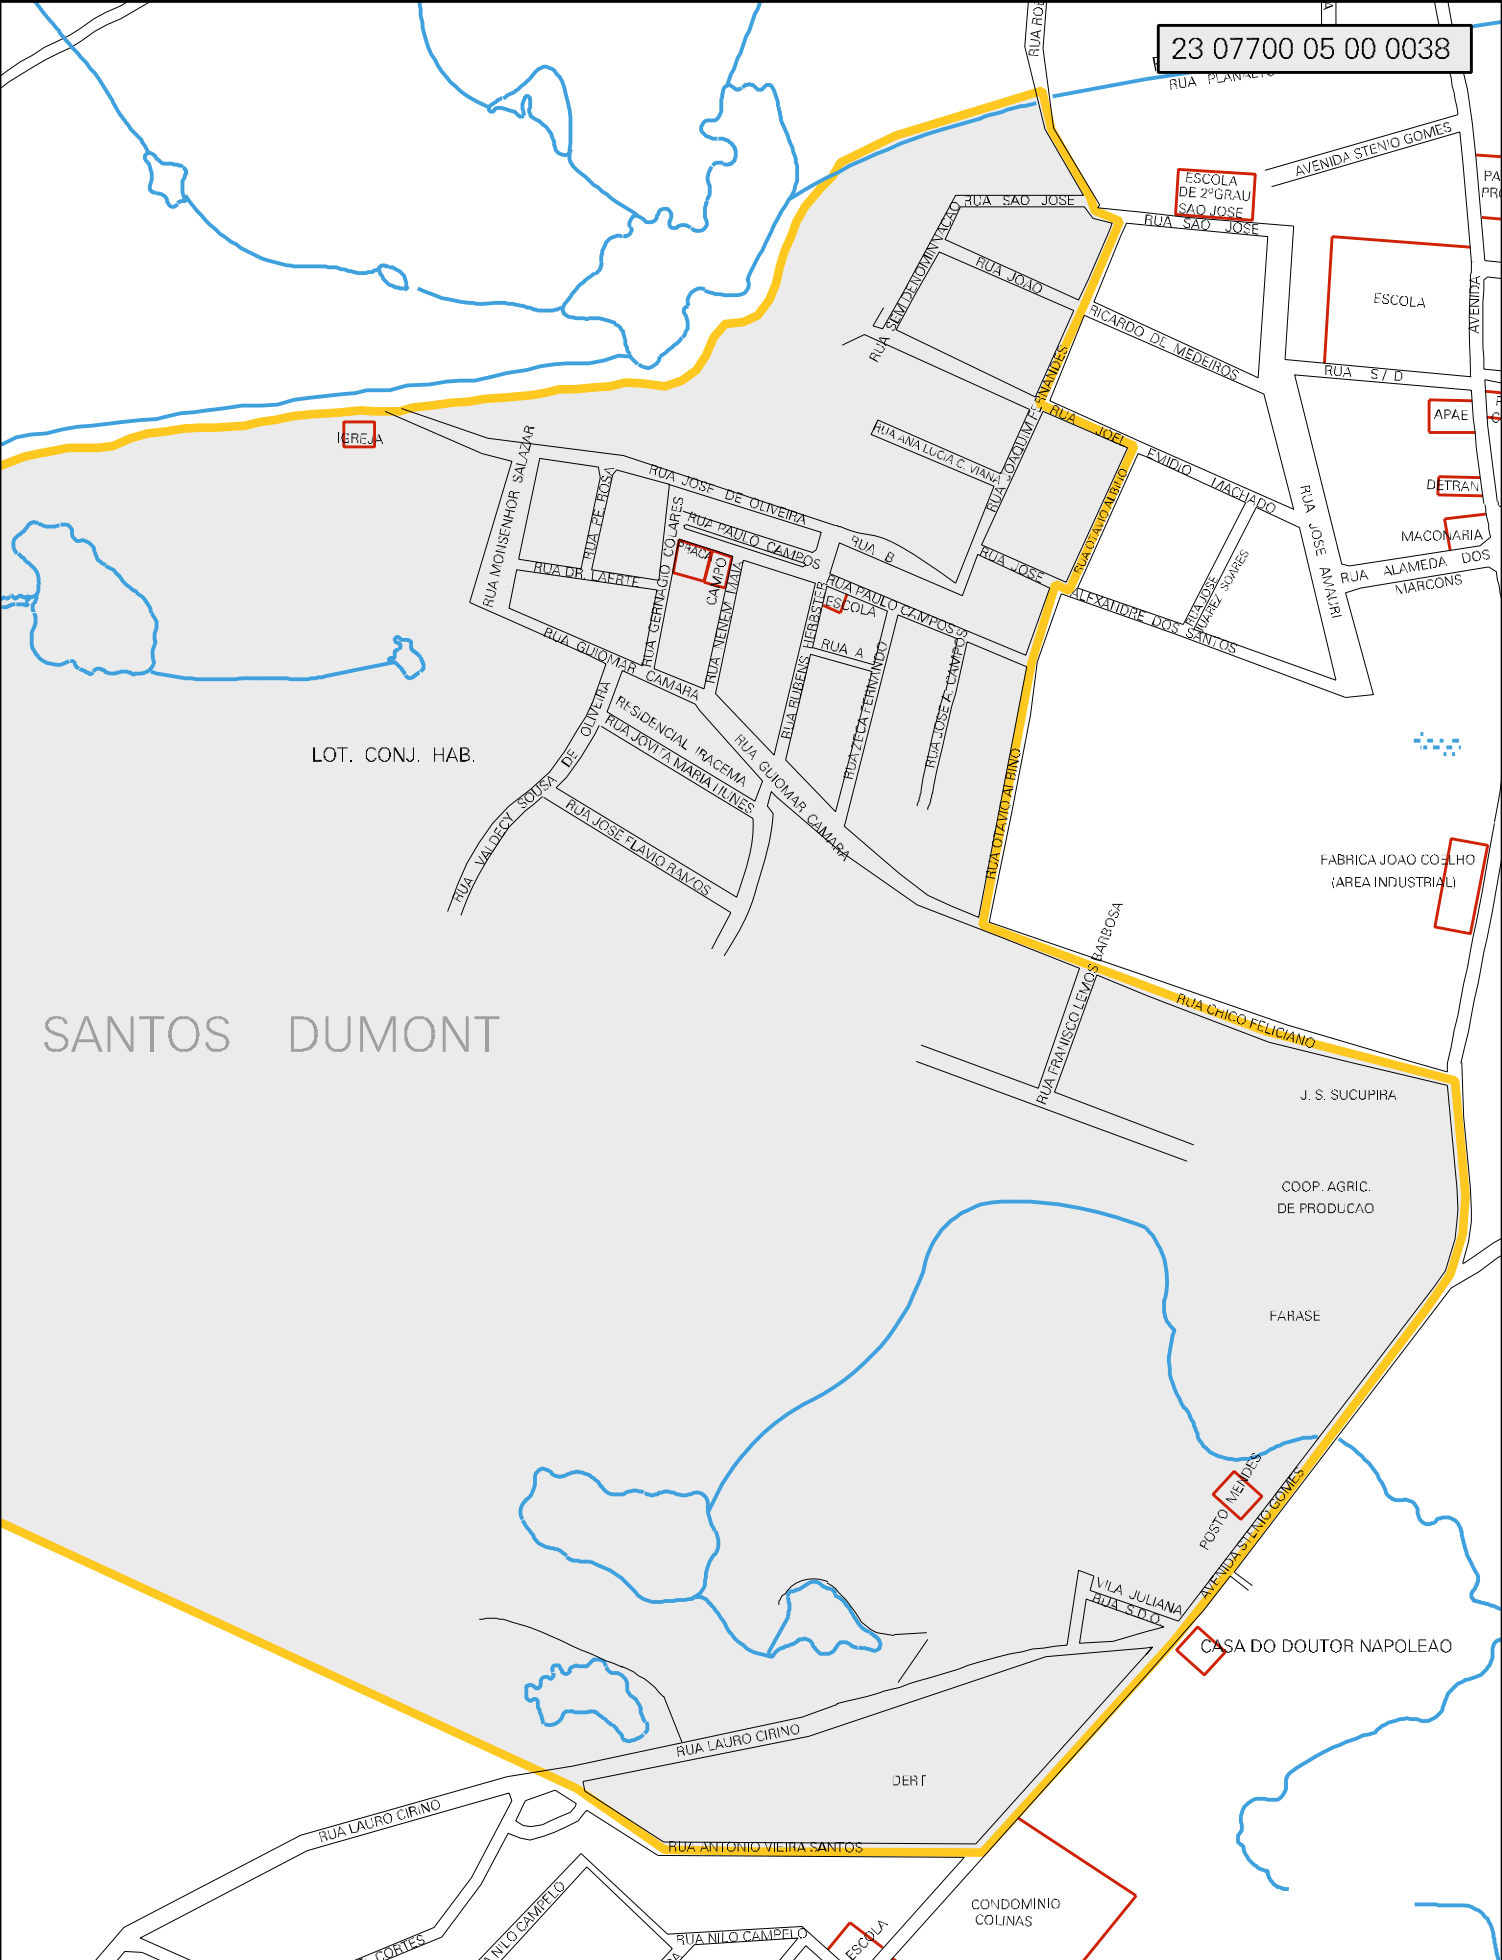

NOVO PARQUE
IRACEMA

MUNICIPIO: 07700 - MARANGUAPE
DISTRITO: 05 - MARANGUAPE
SUBDISTRITO: 00
SETOR: 0038 SITUACAO: 10
BAIRRO: 013 - SANTOS DUMONT

23 07700 05 00 0038

SANTOS DUMONT