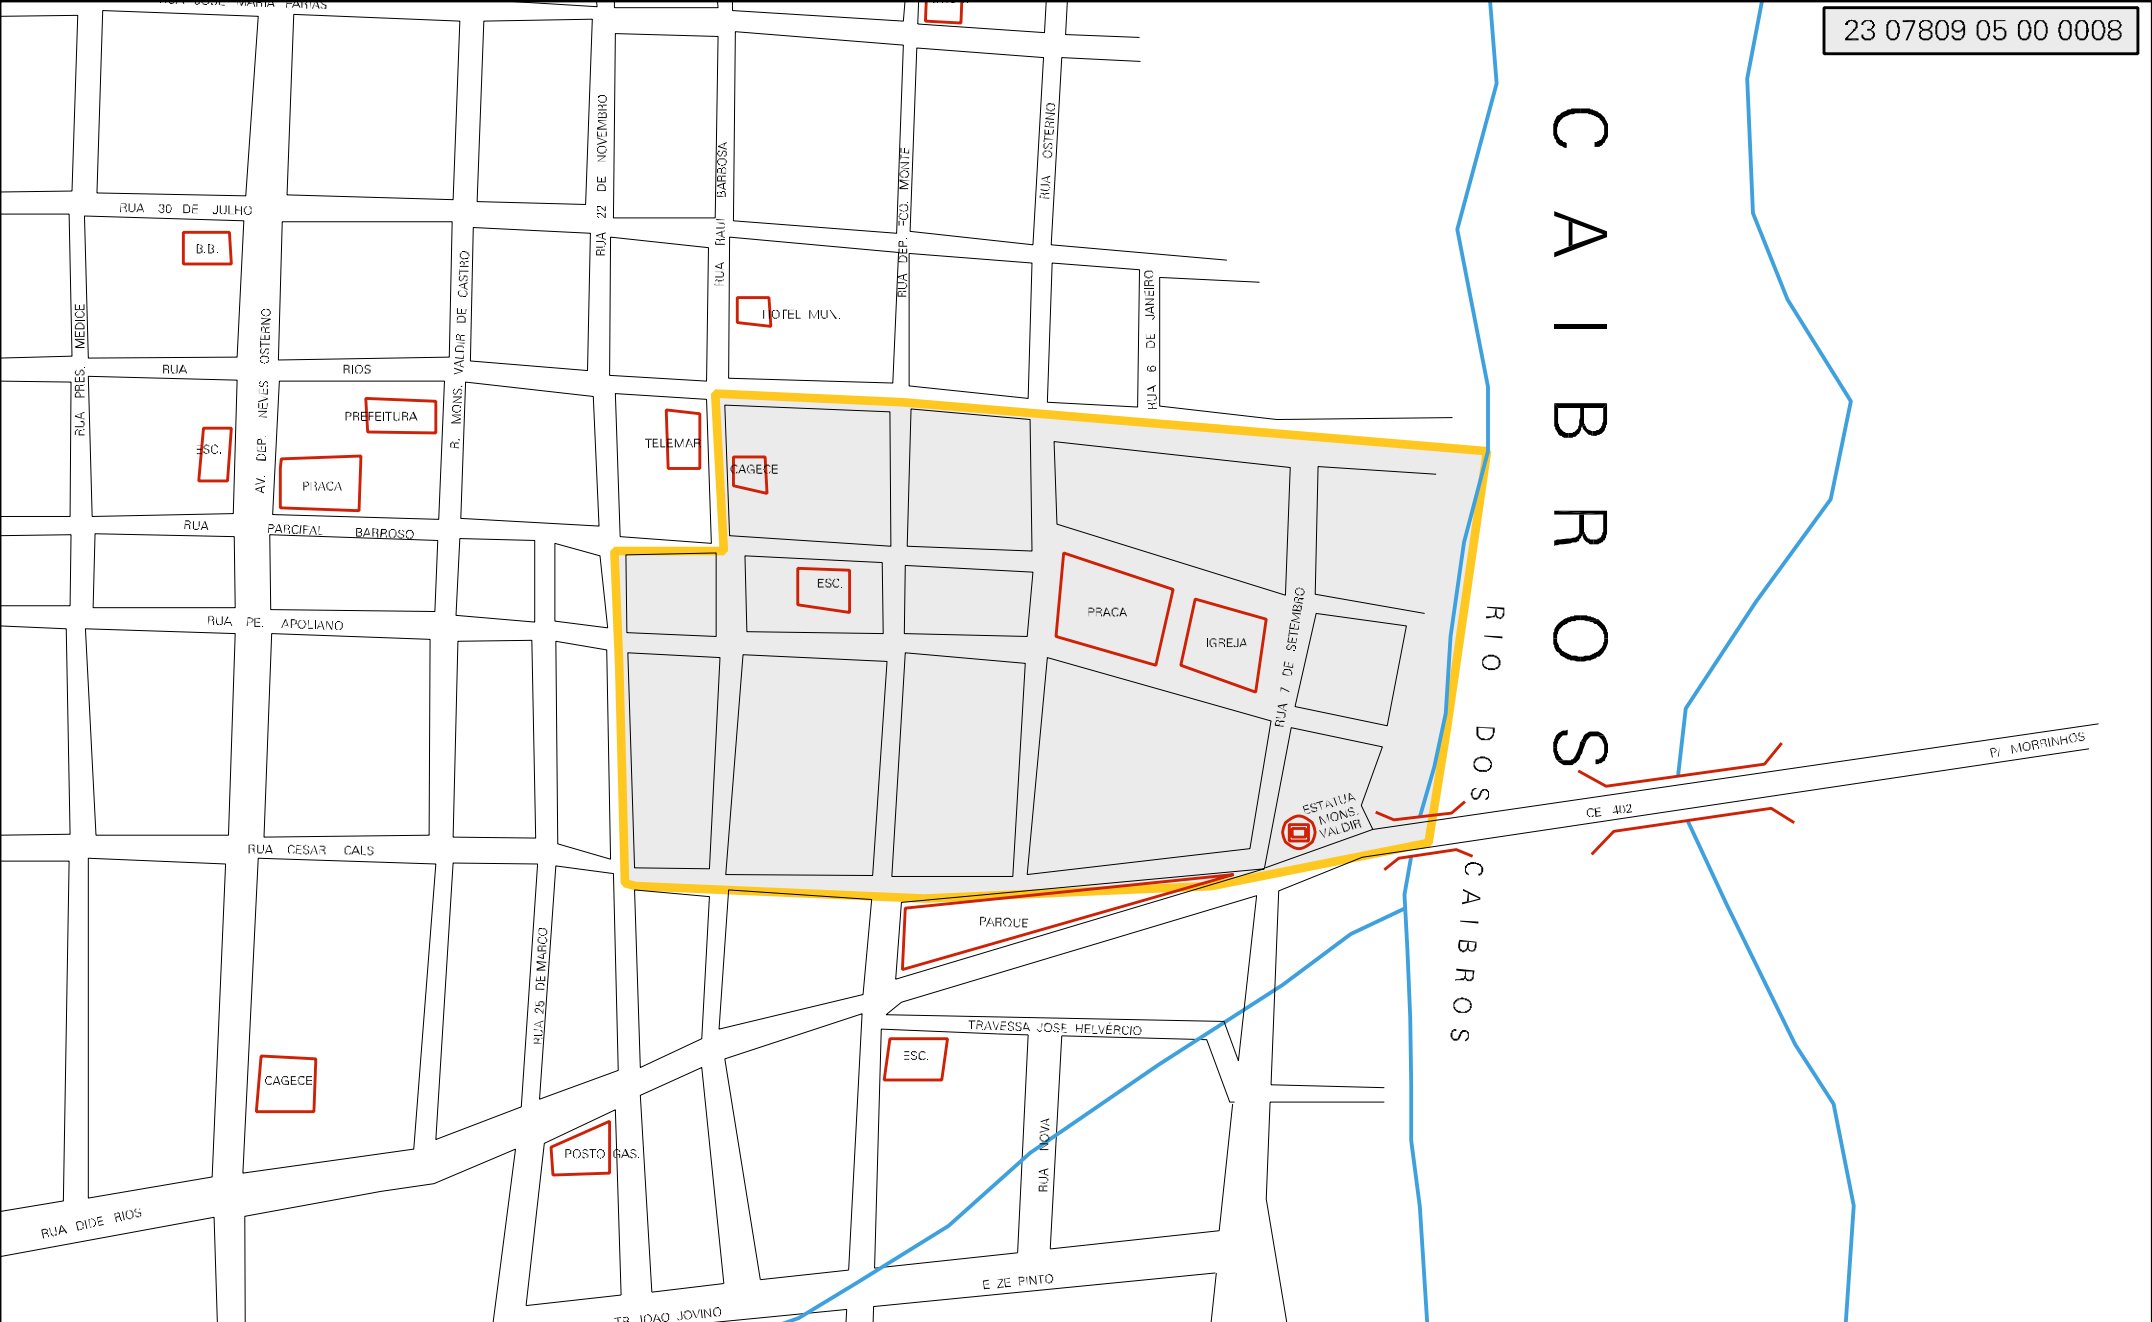

CAIBROS

MUNICIPIO: 07809 - MARCO
 DISTRITO: 05 - MARCO
 SUBDISTRITO: 00
 SETOR: 0008 SITUACAO: 10

ESTADO DO CEARA
 MAPA DE SETOR URBANO - MSU
 ESCALA: 1 : 3988