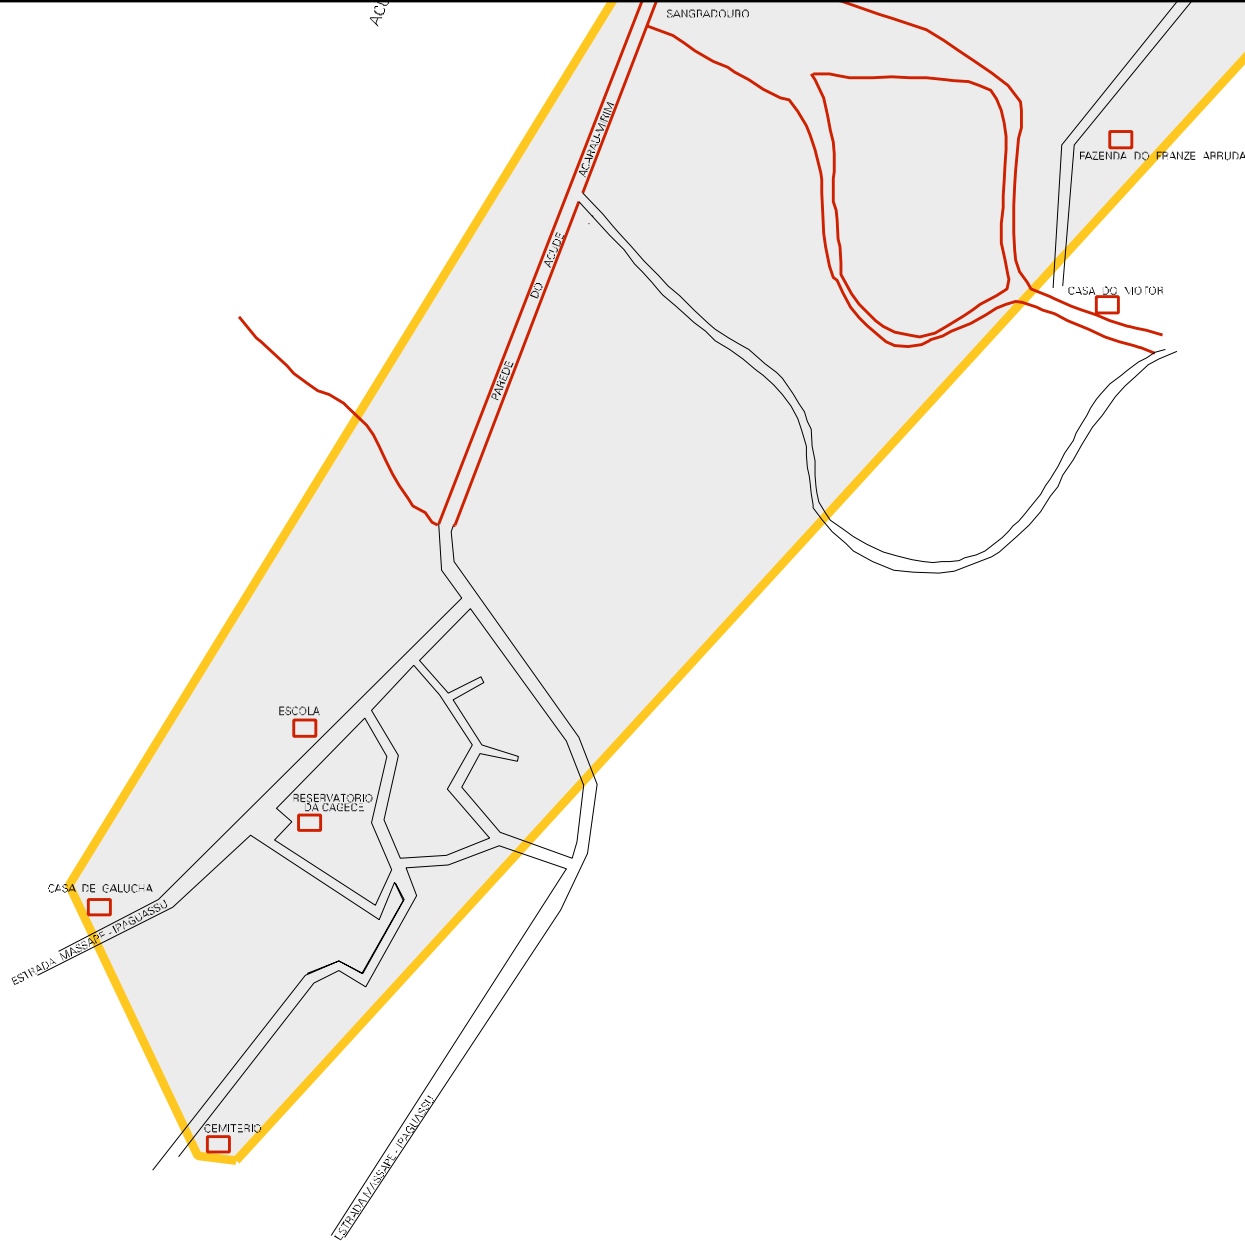

DE ACARAU - MIRIM

MUNICÍPIO: 08005 - MASSAPÉ
DISTRITO: 13 - IPAGUAÇU
SUBDISTRITO: 00
SETOR: 0001 SITUAÇÃO: 10

ESTADO DO CEARÁ
MAPA DE SETOR URBANO - MSU
ESCALA: 1 : 4564