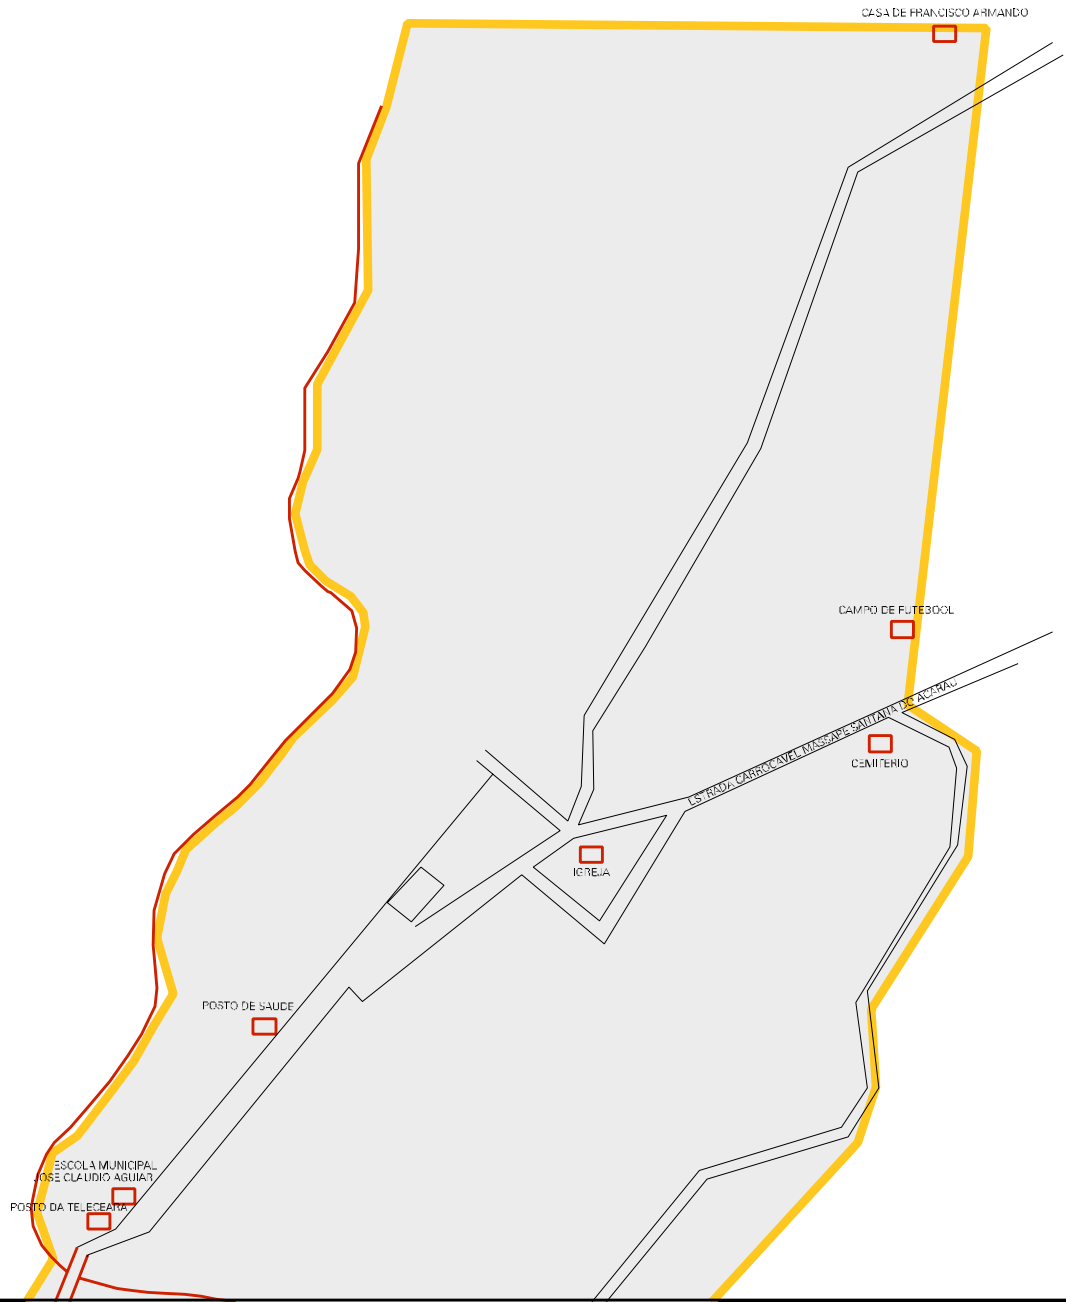

DE ACARAU - MIRIM

MUNICÍPIO: 08005 - MASSAPÉ
DISTRITO: 13 - IPAGUAÇU
SUBDISTRITO: 00
SETOR: 0001 SITUAÇÃO: 10

ESTADO DO CEARÁ
MAPA DE SETOR URBANO - MSU
ESCALA: 1 : 4564