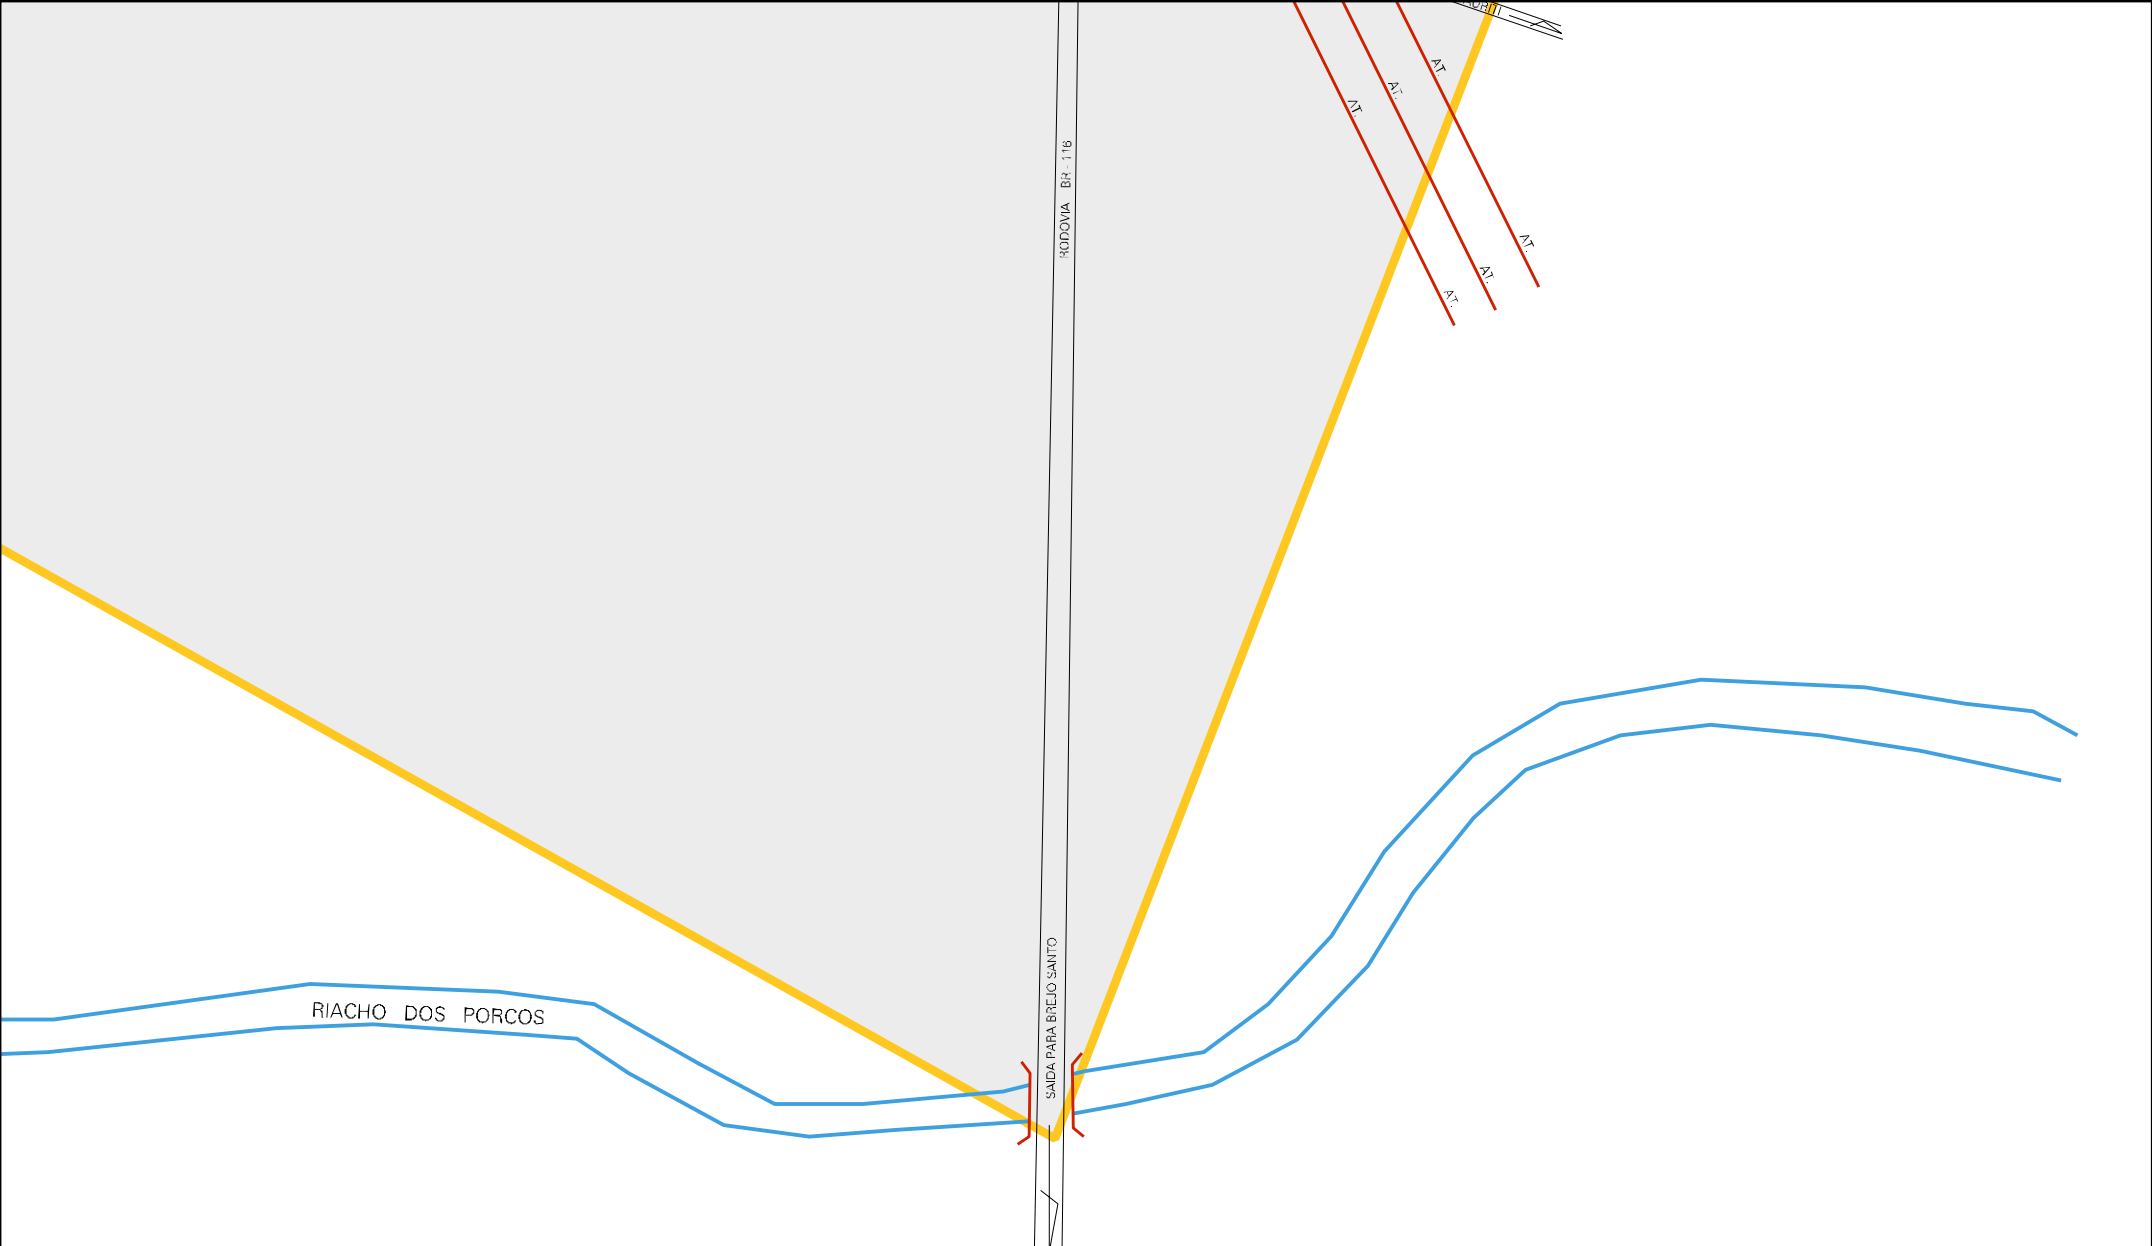

RODOVIA BR-116

SAÍDA PARA BREJO SANTO

RIACHO DOS PORCOS

ESTADO DO CEARÁ
MAPA DE SETOR URBANO - MSU
ESCALA: 1 : 3915