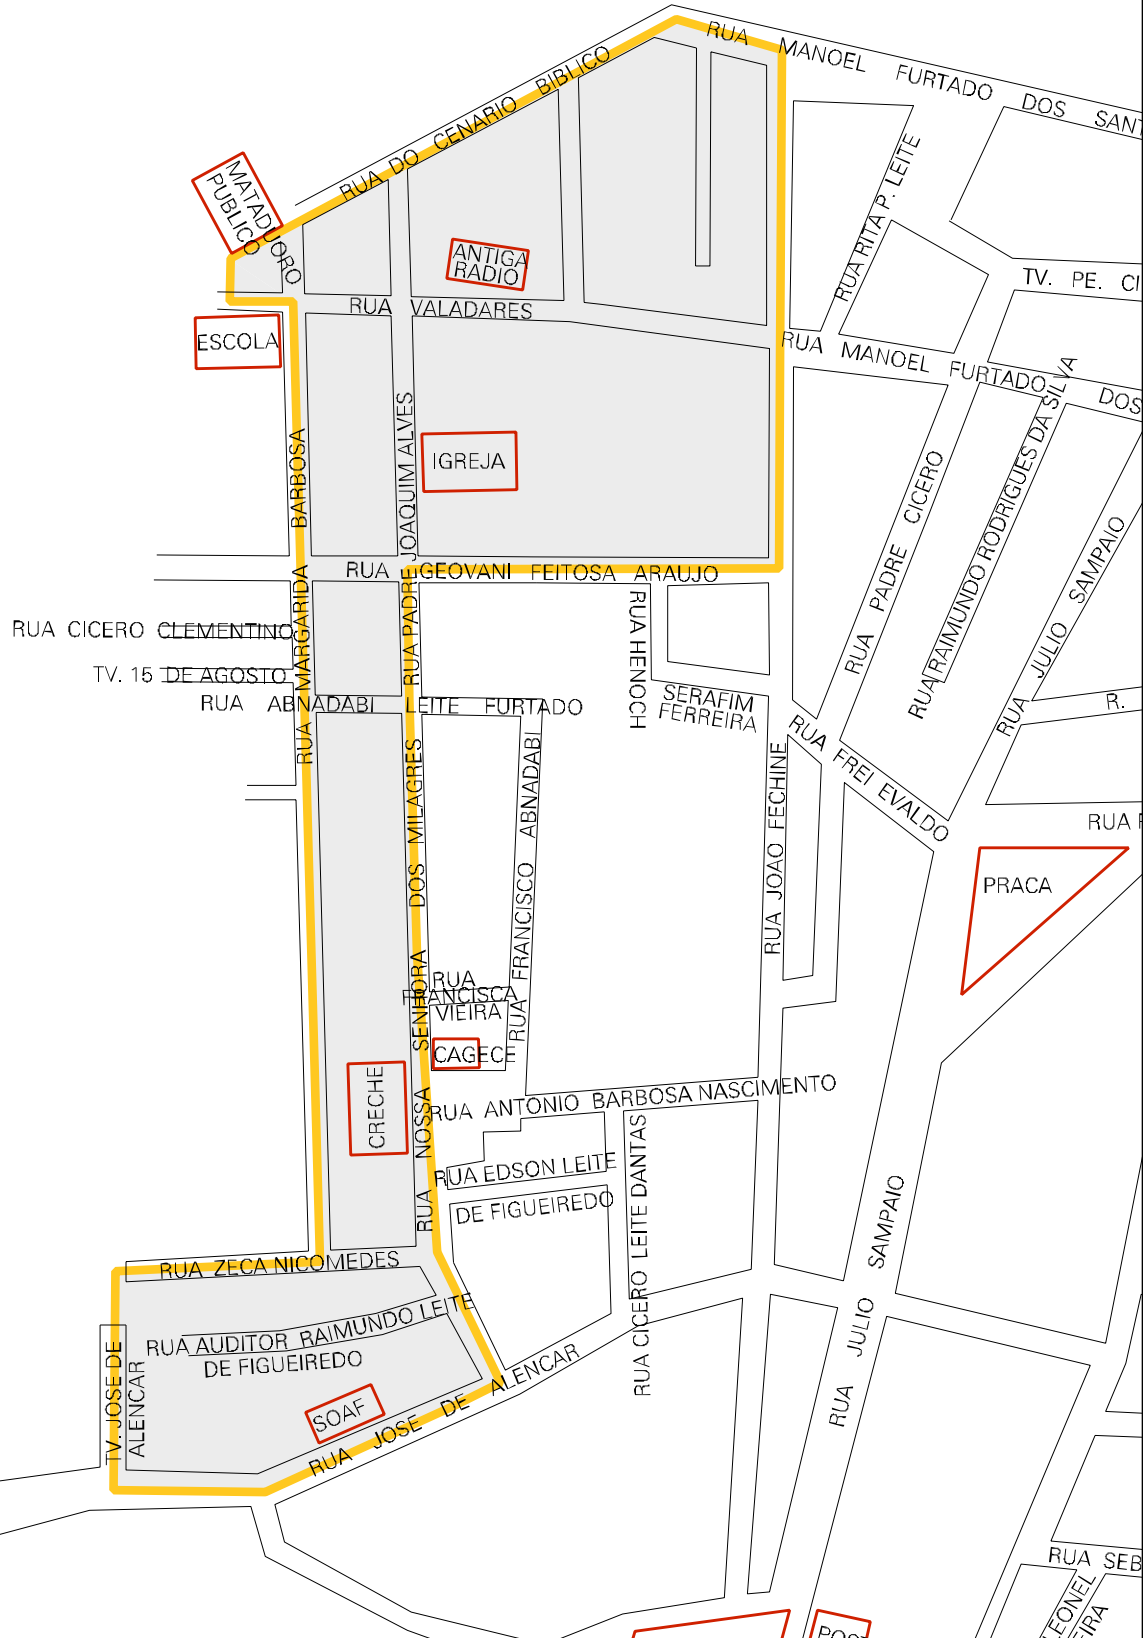

CENARIO
BIBLICO

MUNICIPIO: 08302 - MILAGRES

DISTRITO: 05 - MILAGRES

SUBDISTRITO: 00

SETOR: 0011 SITUACAO: 10

ESTADO DO CEARA

MAPA DE SETOR URBANO - MSU

ESCALA: 1 : 2303