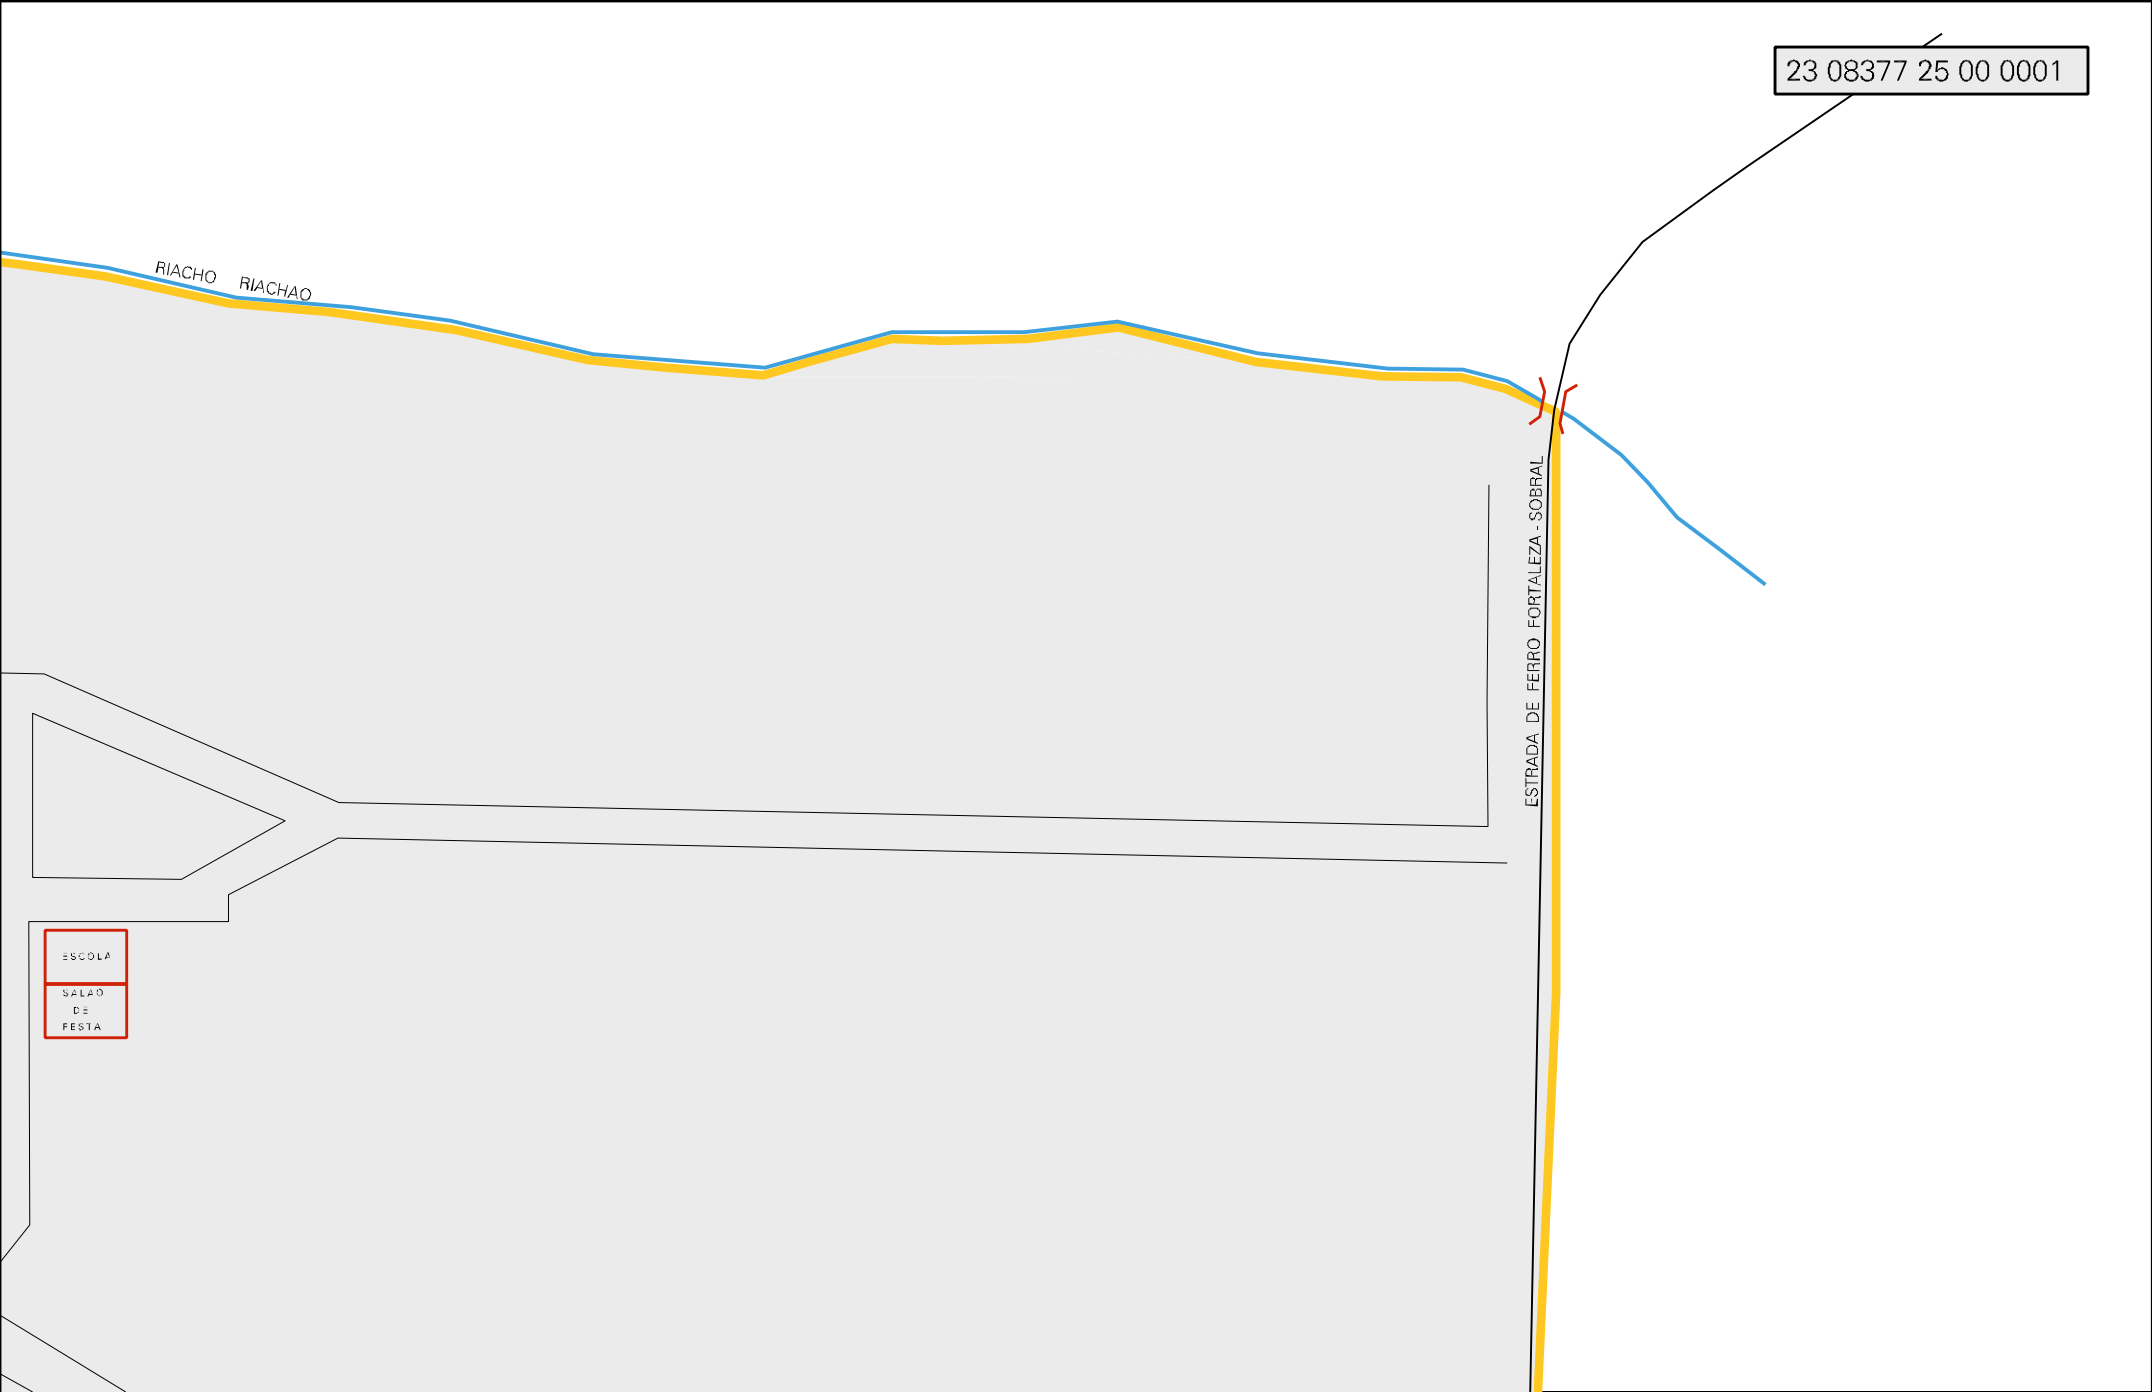

RIO RIACHAO

RIACHO RIACHAO

SAIDA PARA CASCAVEL

CEMITERIO

PRACA

IGREJA

ESCOLA

23 08377 25 00 0001

RIACHO RIACHAO

ESTRADA DE FERRO FORTALEZA - SOBRAL

ESCOLA
SALAO
DE
FESTA

SAIDA PARA MIRAIMA

RIO RIACHAO

STRADA DE FERRO FORTALEZA - SOBRAL

ESTRADA DE FERRO FORTALEZA - SOBRAL

CENSO AGROPECUARIO 2006
CONTAGEM DA POPULAÇÃO 2007

MUNICIPIO: 08377 - MIRAÍMA
DISTRITO: 25 - RIACHÃO
SUBDISTRITO: 00
SETOR: 0001 SITUACAO: 10

EFFEA

ESTRADA DE FERRO FORTALEZA - SOBRAL

SAIDA PARA MISSI