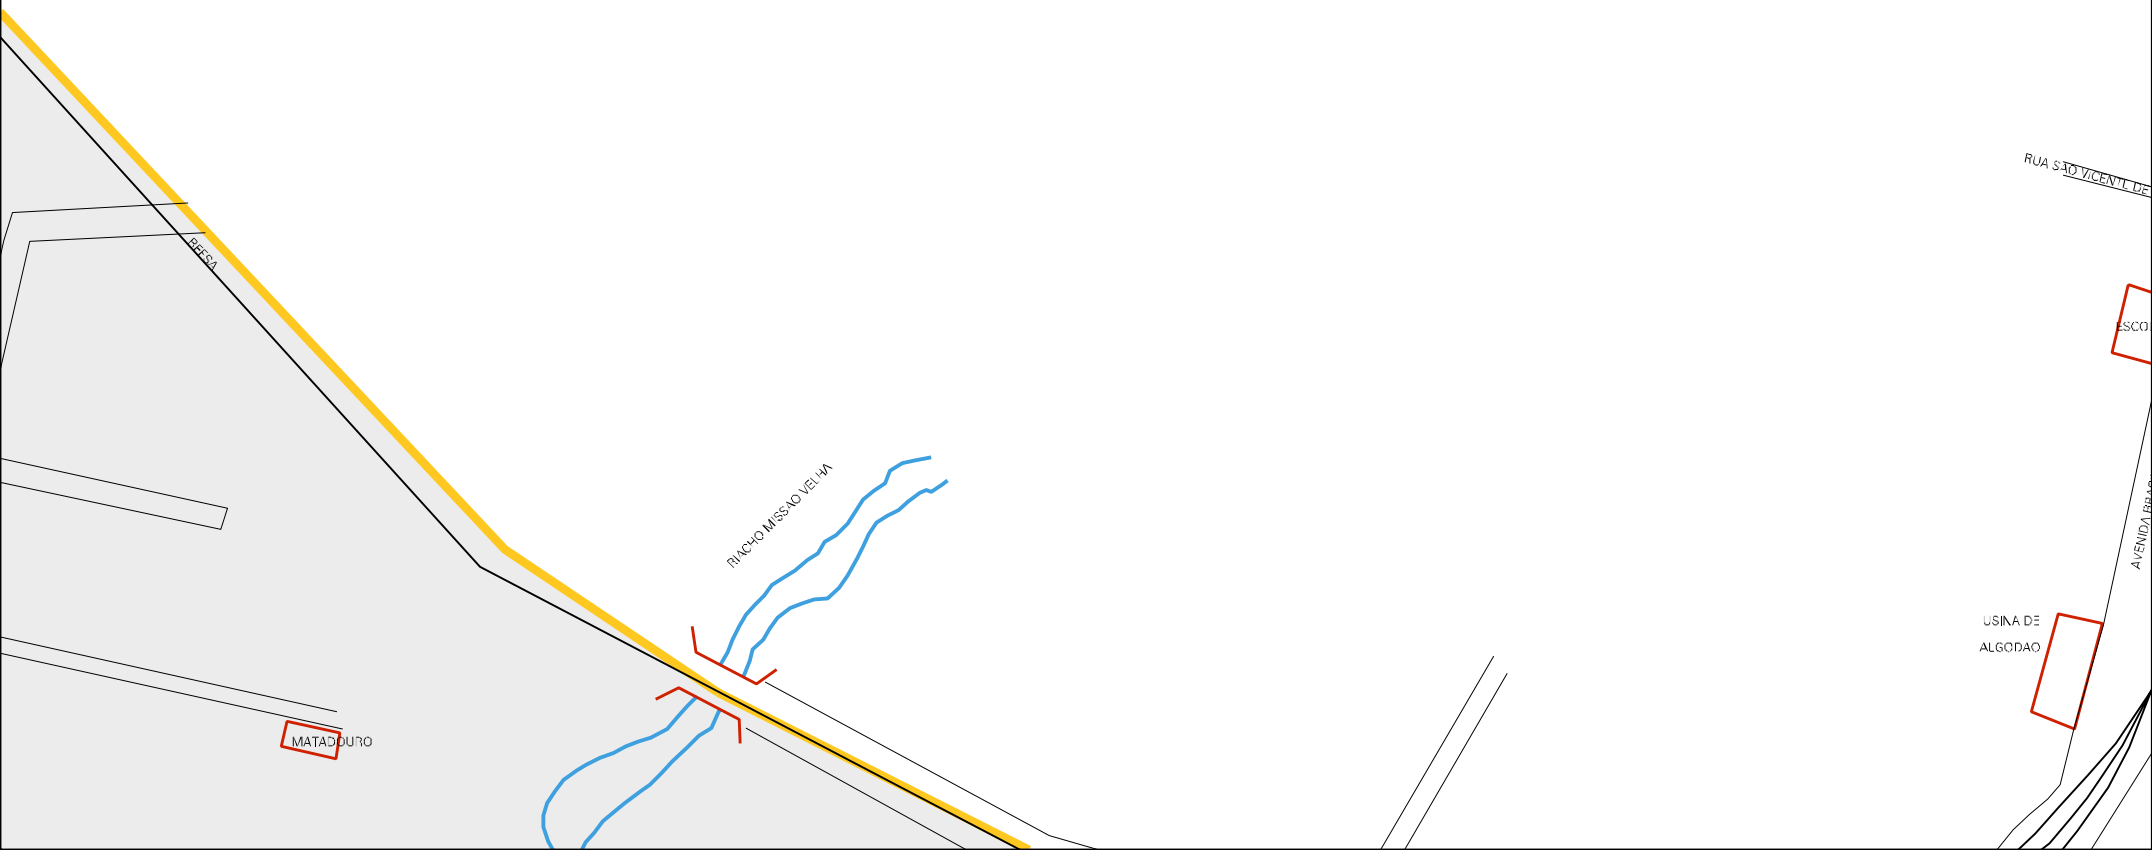

RESIDENCIA DO
DOUTOR ROBERIO

KM 567

SAIDA PARA MAZETRO DO NORTE

PRAÇA
NOVO
VILENIO

SAIDA PARA BARBALHA

CE 253

RUA ISAIAS ARRUDA

RUA CASIMIRO ALVES BARROS

PRAÇA

RUA MAESTRO GILVIN DUARTE

RUA JOSÉ FERREIRA DE SOUSA

RUA CANDIDO C. CALVELLO

RUA ANTONIO DA SILVA LIMA

RUA JOSÉ FERREIRA DE SOUSA

RUA EMILIA A. RIBEIRO

RUA S. VITE

RUA

RUA RUY LAC

HOTEL

CL. 096

FORUM

SADA PARA VILA NOVA

CENSO AGROPECUARIO 2006
CONTAGEM DA POPULAÇÃO 2007

MUNICIPIO: 08401 - MISSÃO VELHA
DISTRITO: 05 - MISSÃO VELHA
SUBDISTRITO: 00
SETOR: 0005 SITUACAO: 10

ESTADO DO CEARA
MAPA DE SETOR URBANO - MSU
ESCALA: 1 : 5489