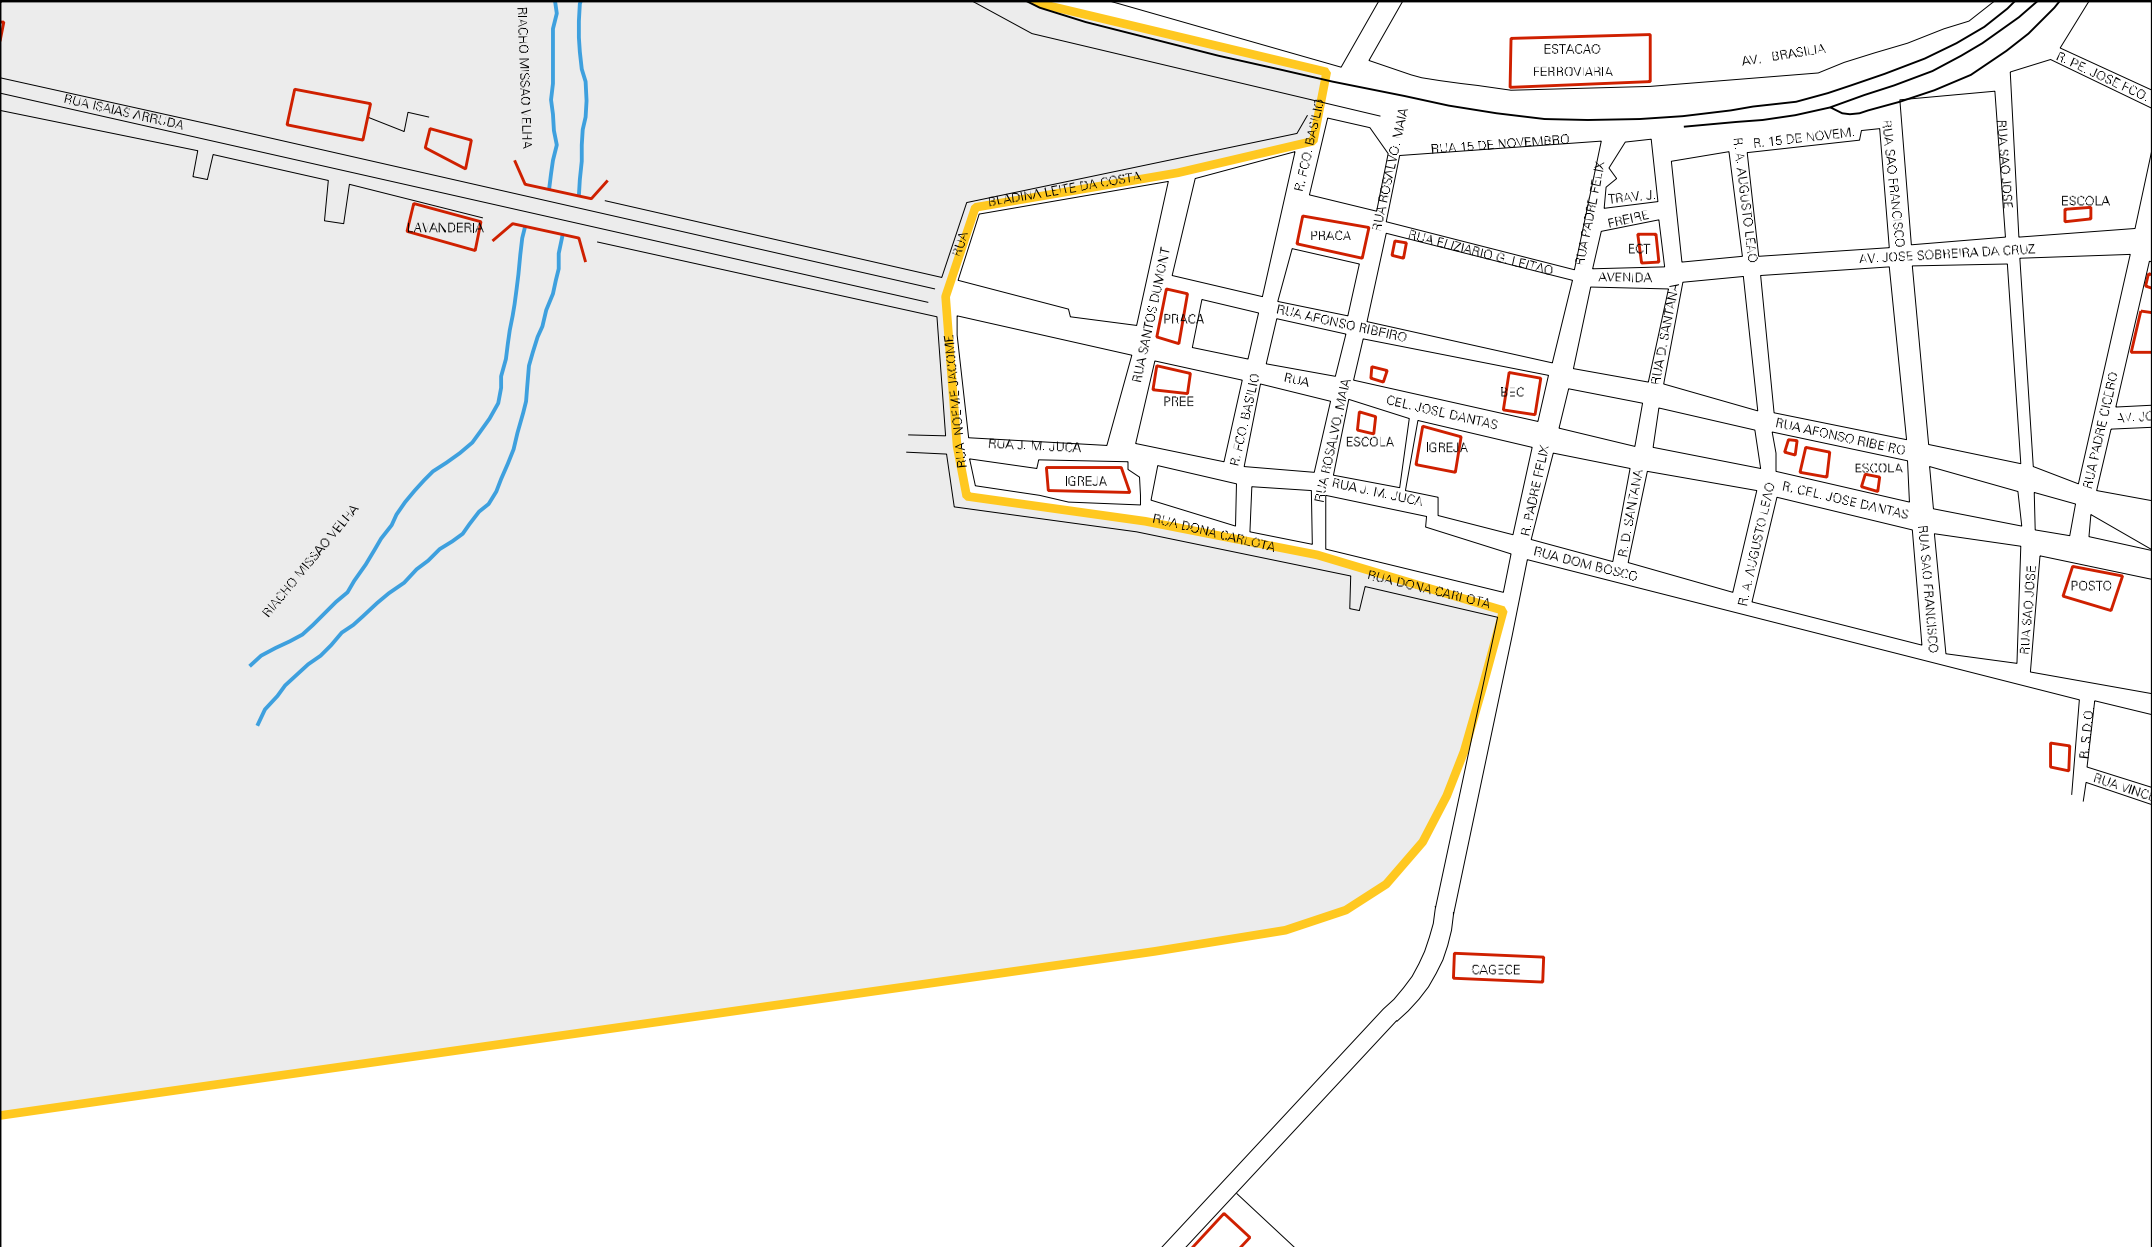

RESIDENCIA DO
DOUTOR ROBERIO

KM 567

SAIDA PARA MAZETRO DO NORTE

PRAÇA
NOVO
VILENIO

SAIDA PARA BARBALHA

CE 253

RUA ISAIAS ARRUDA

RUA CASIMIRO ALVES BARROS

PRAÇA

RUA MAESTRO GILVIN DUARTE

RUA JOSÉ FERREIRA DE SOUSA

RUA CANDIDO C. CALVELLO

RUA ANTONIO DA SILVA LIMA

RUA JOSÉ FERREIRA DE SOUSA

RUA EMILIA A. RIBEIRO

RUA S. VITE

RUA

RUA RUY LAC

HOTEL

CL. 096

FORUM

SADA PARA VILA NOVA

CENSO AGROPECUARIO 2006
CONTAGEM DA POPULAÇÃO 2007

MUNICIPIO: 08401 - MISSÃO VELHA
DISTRITO: 05 - MISSÃO VELHA
SUBDISTRITO: 00
SETOR: 0005 SITUACAO: 10

ESTADO DO CEARA
MAPA DE SETOR URBANO - MSU
ESCALA: 1 : 5489