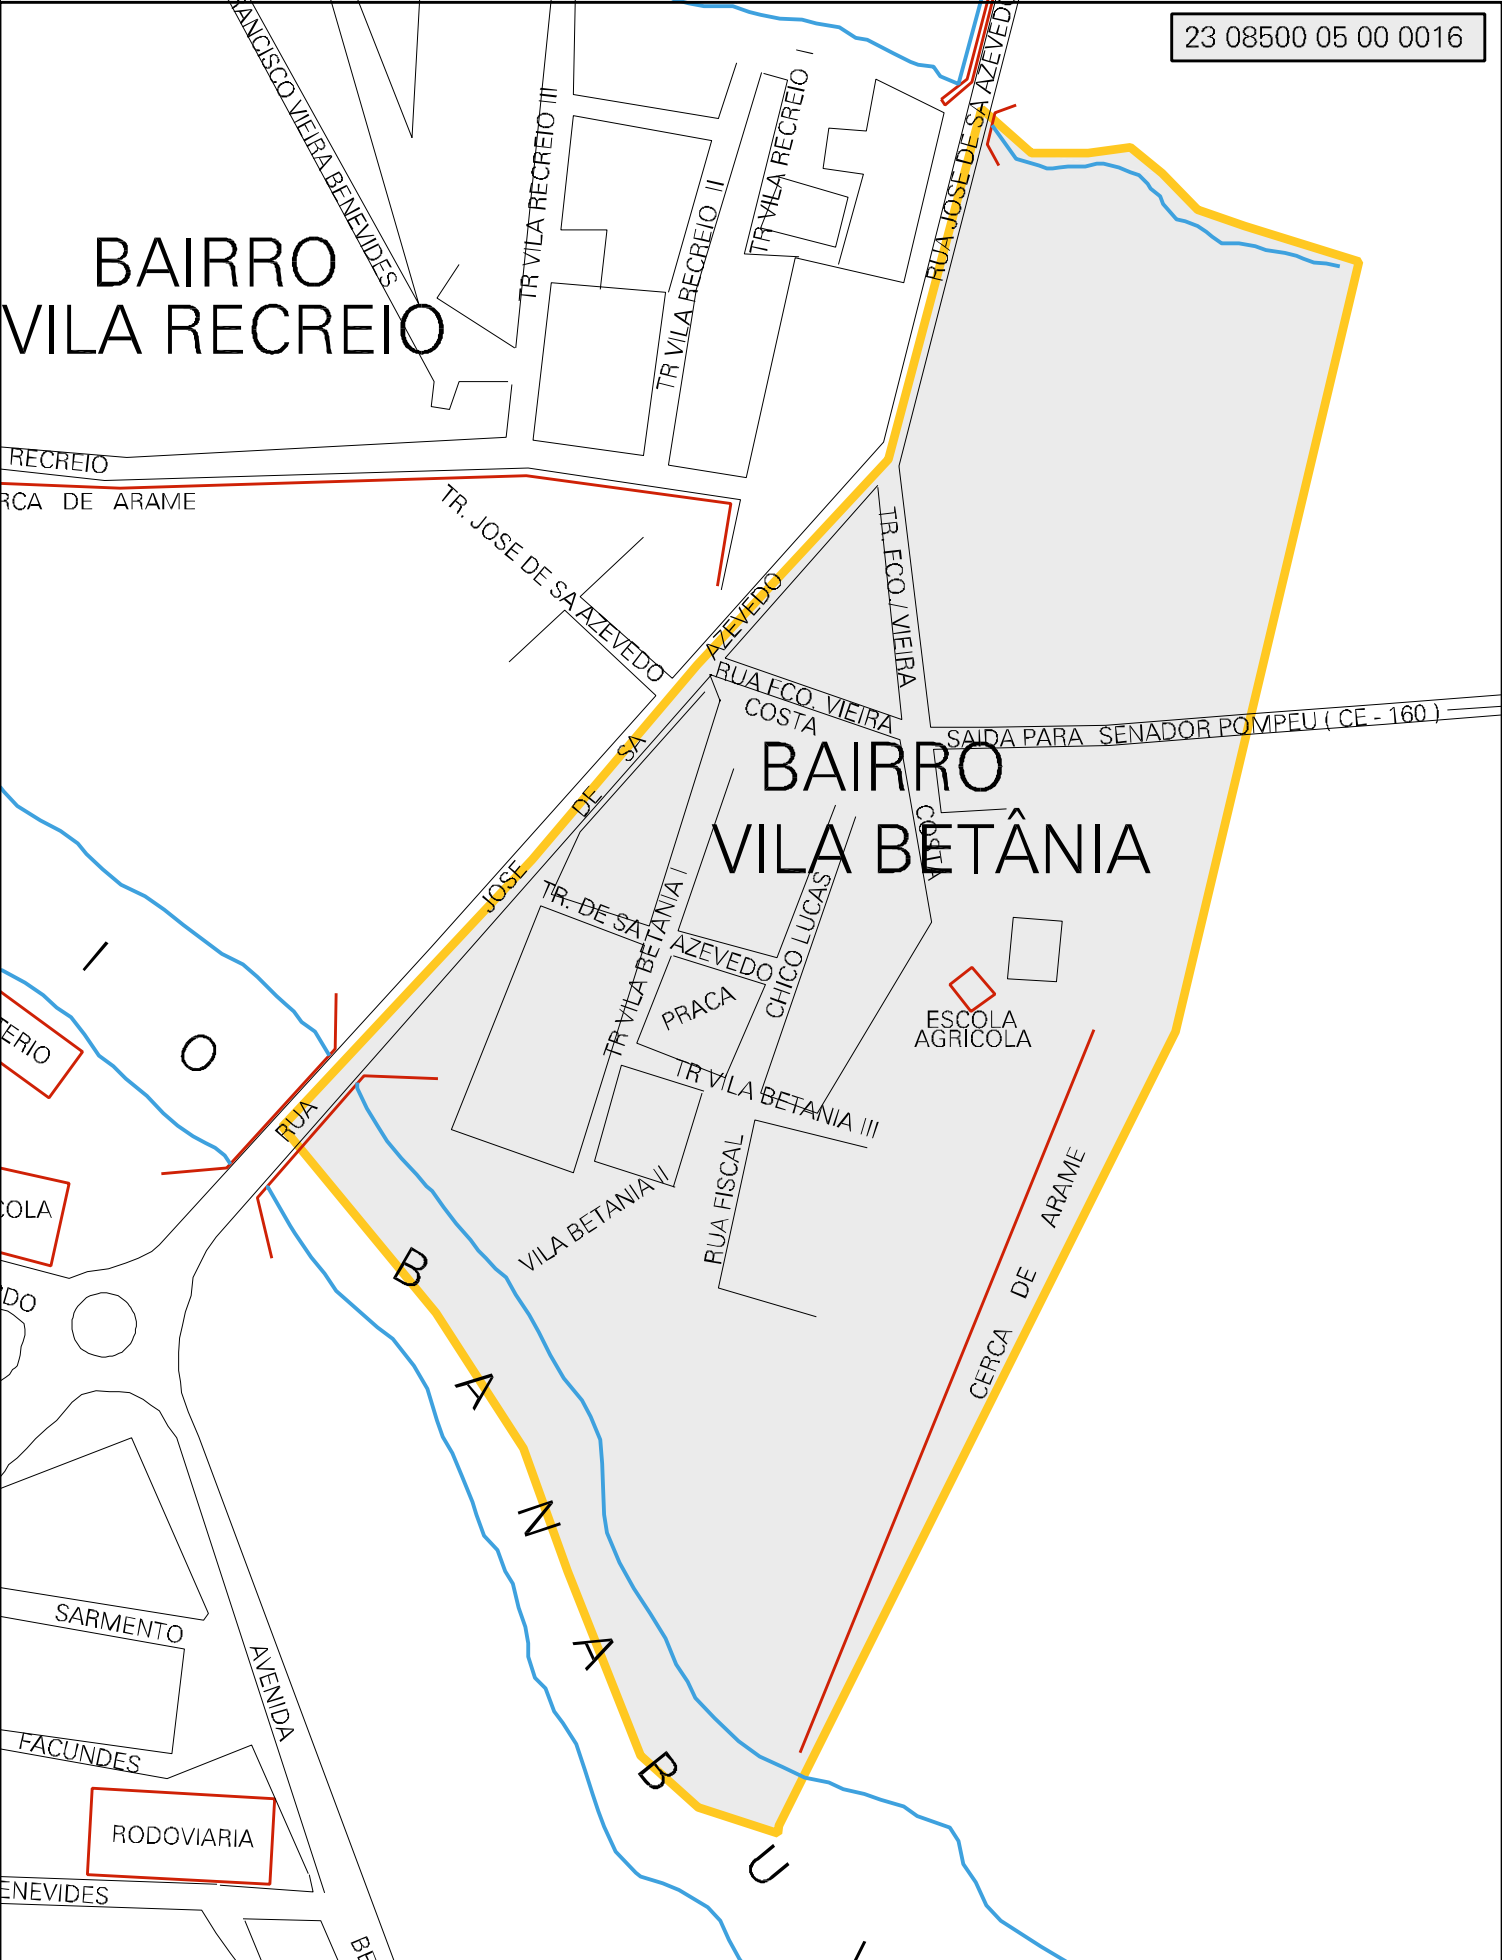

BAIRRO VILA RECREIO

BAIRRO VILA BETÂNIA

MUNICIPIO: 08500 - MOMBAÇA
 DISTRITO: 05 - MOMBAÇA
 SUBDISTRITO: 00
 SETOR: 0016 SITUACAO: 10
 BAIRRO: 008 - VILA BETÂNIA

ESTADO DO CEARA
 MAPA DE SETOR URBANO - MSU
 ESCALA: 1 : 2917