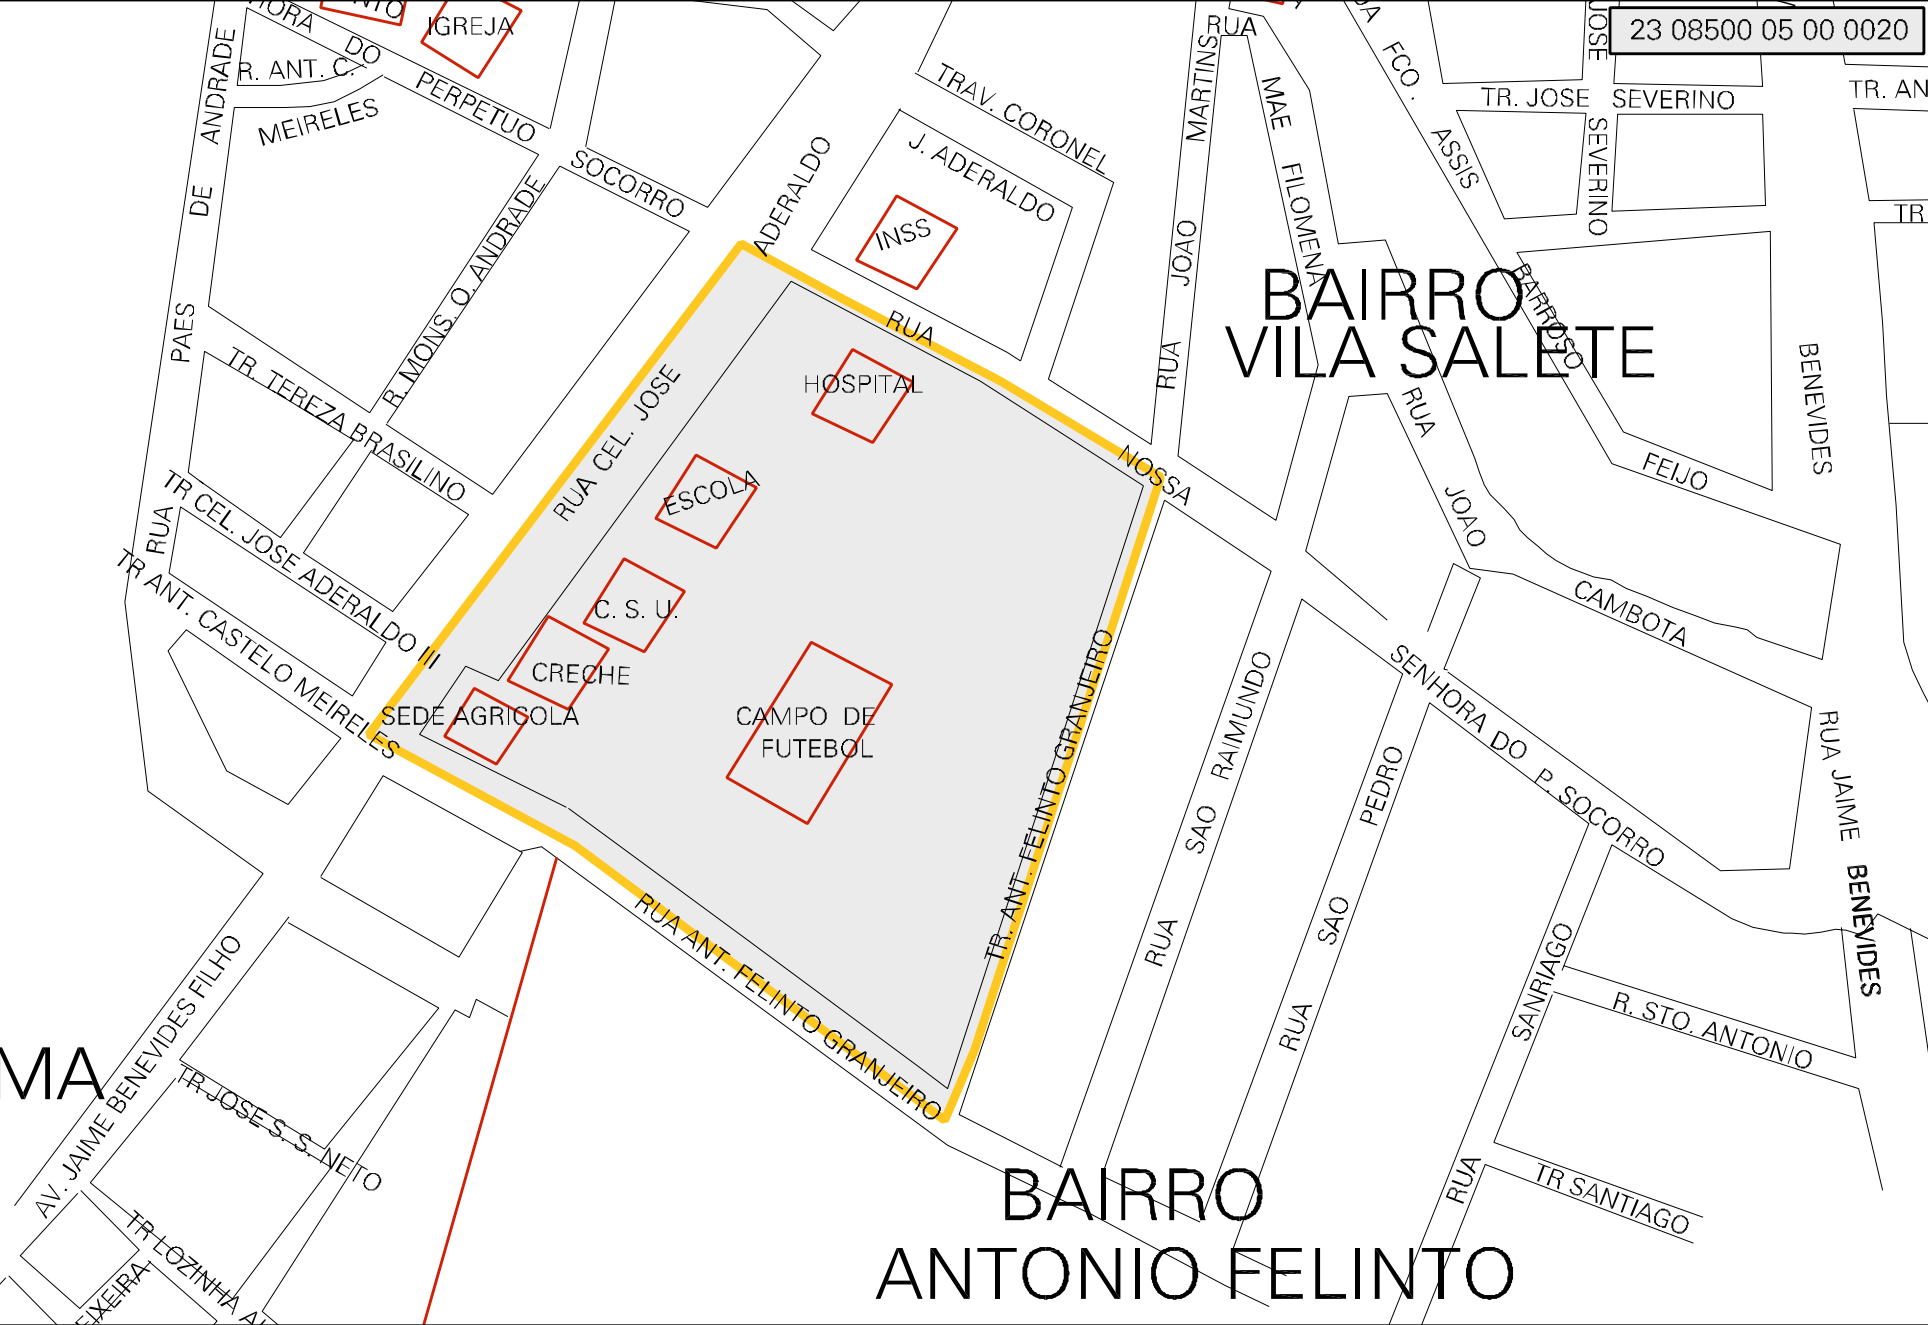

23 08500 05 00 0020

BAIRRO VILA SALETE

BAIRRO ANTONIO FELINTO

BAIRRO IRACEMA

MUNICIPIO: 08500 - MOMBAÇA
 DISTRITO: 05 - MOMBAÇA
 SUBDISTRITO: 00
 SETOR: 0020 SITUACAO: 10
 BAIRRO: 004 - ANTÔNIO FELINTO

ESTADO DO CEARA
 MAPA DE SETOR URBANO - MSU
 ESCALA: 1 : 2699