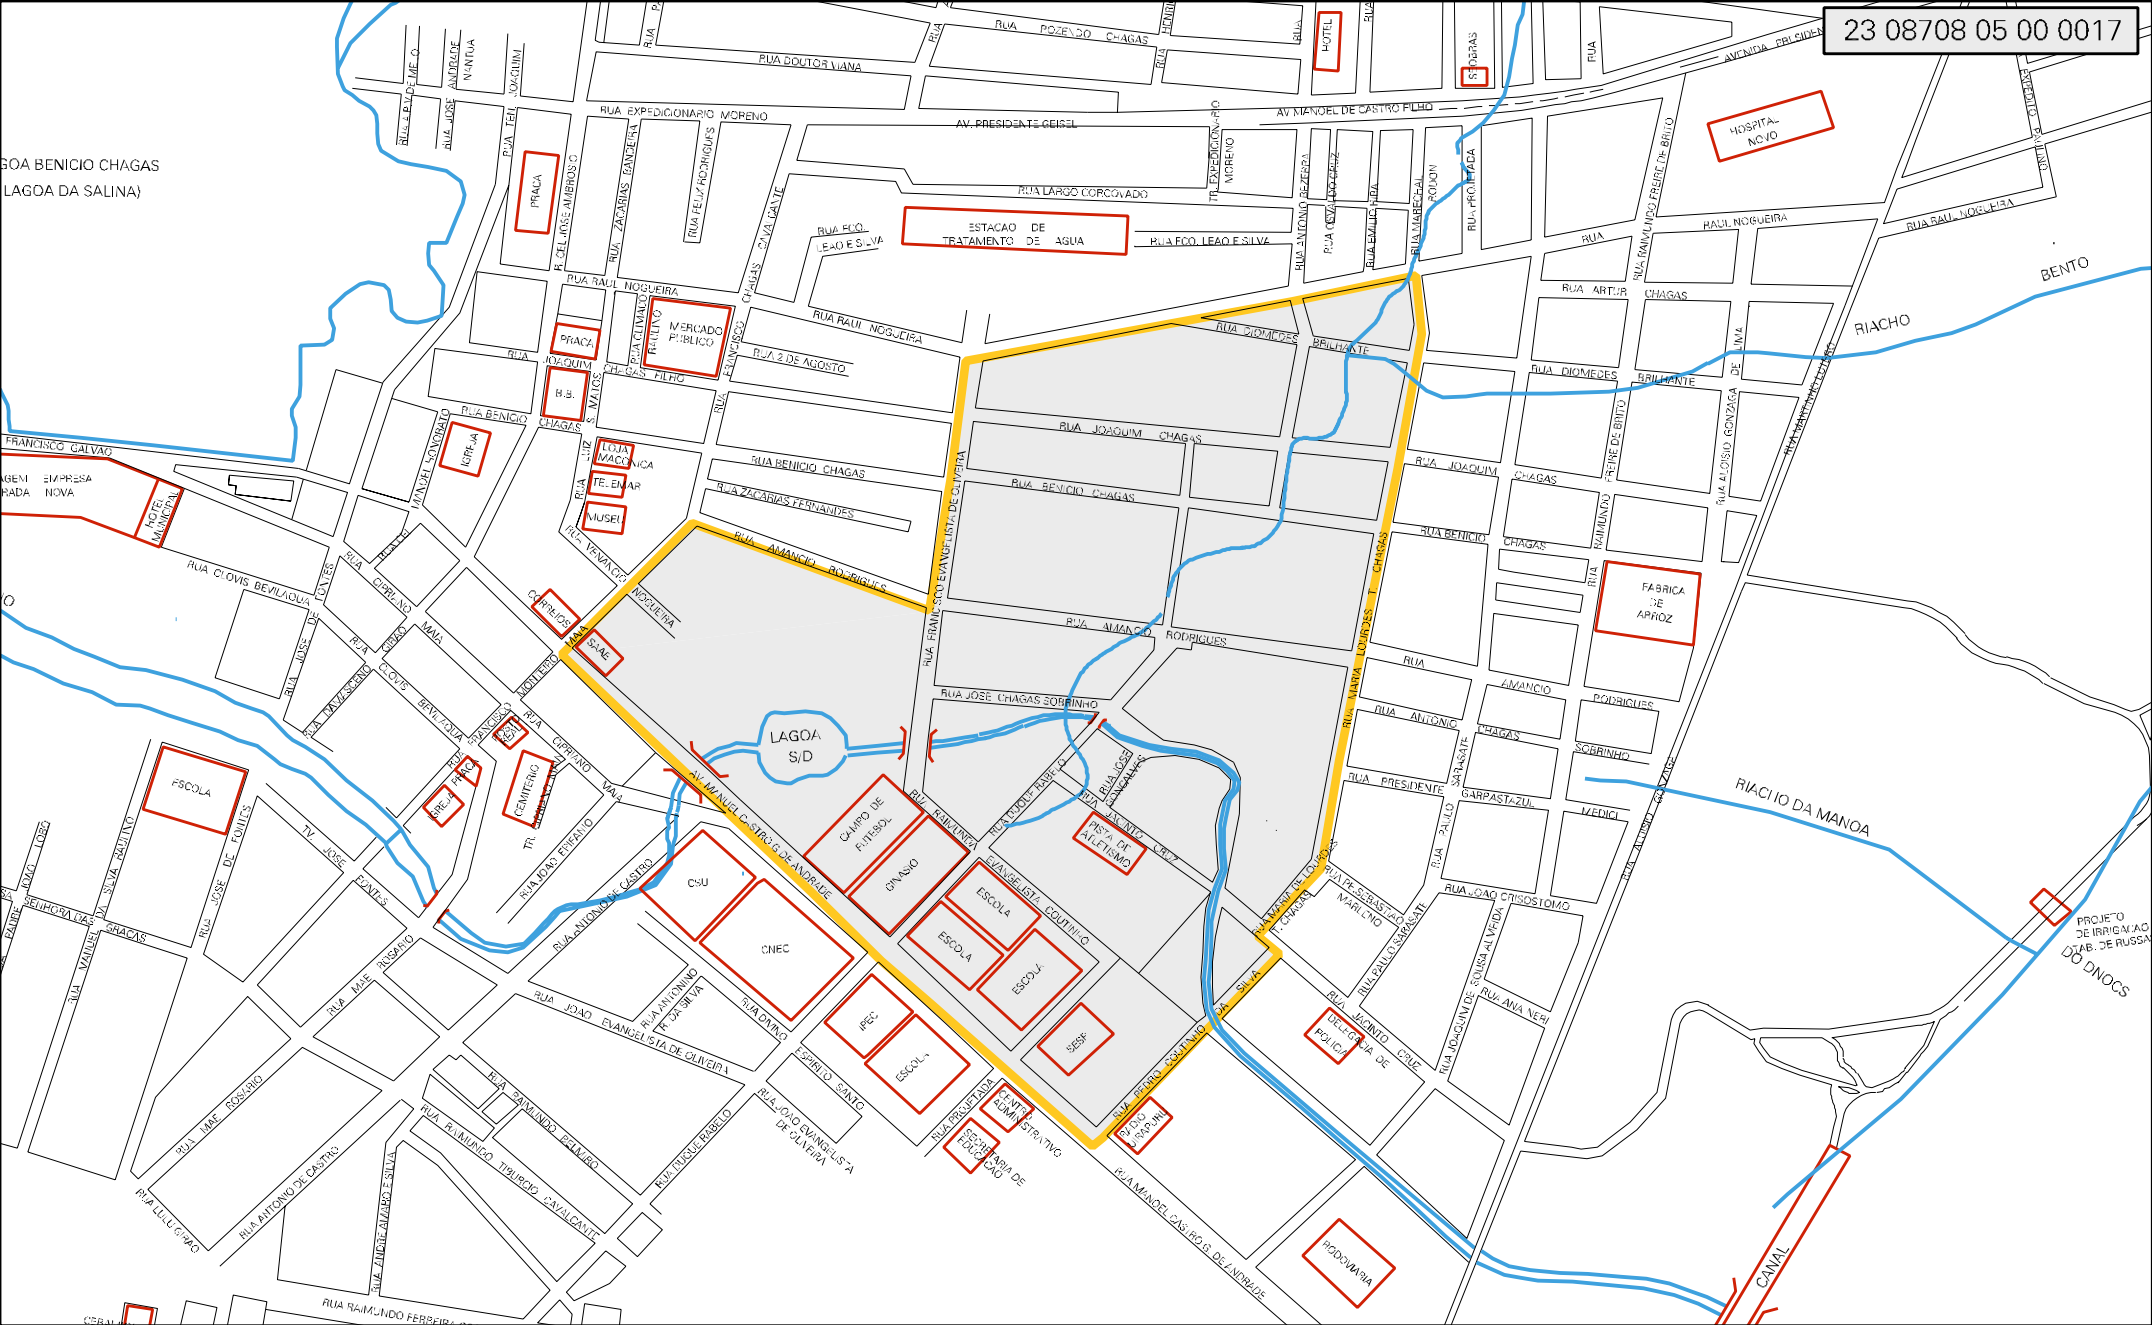

GOA BENICIO CHAGAS LAGOA DA SALINA)

MUNICIPIO: 08708 - MORADA NOVA
 DISTRITO: 05 - MORADA NOVA
 SUBDISTRITO: 00
 SETOR: 0017 SITUACAO: 10

ESTADO DO CEARA
 MAPA DE SETOR URBANO - MSU
 ESCALA: 1 : 6495