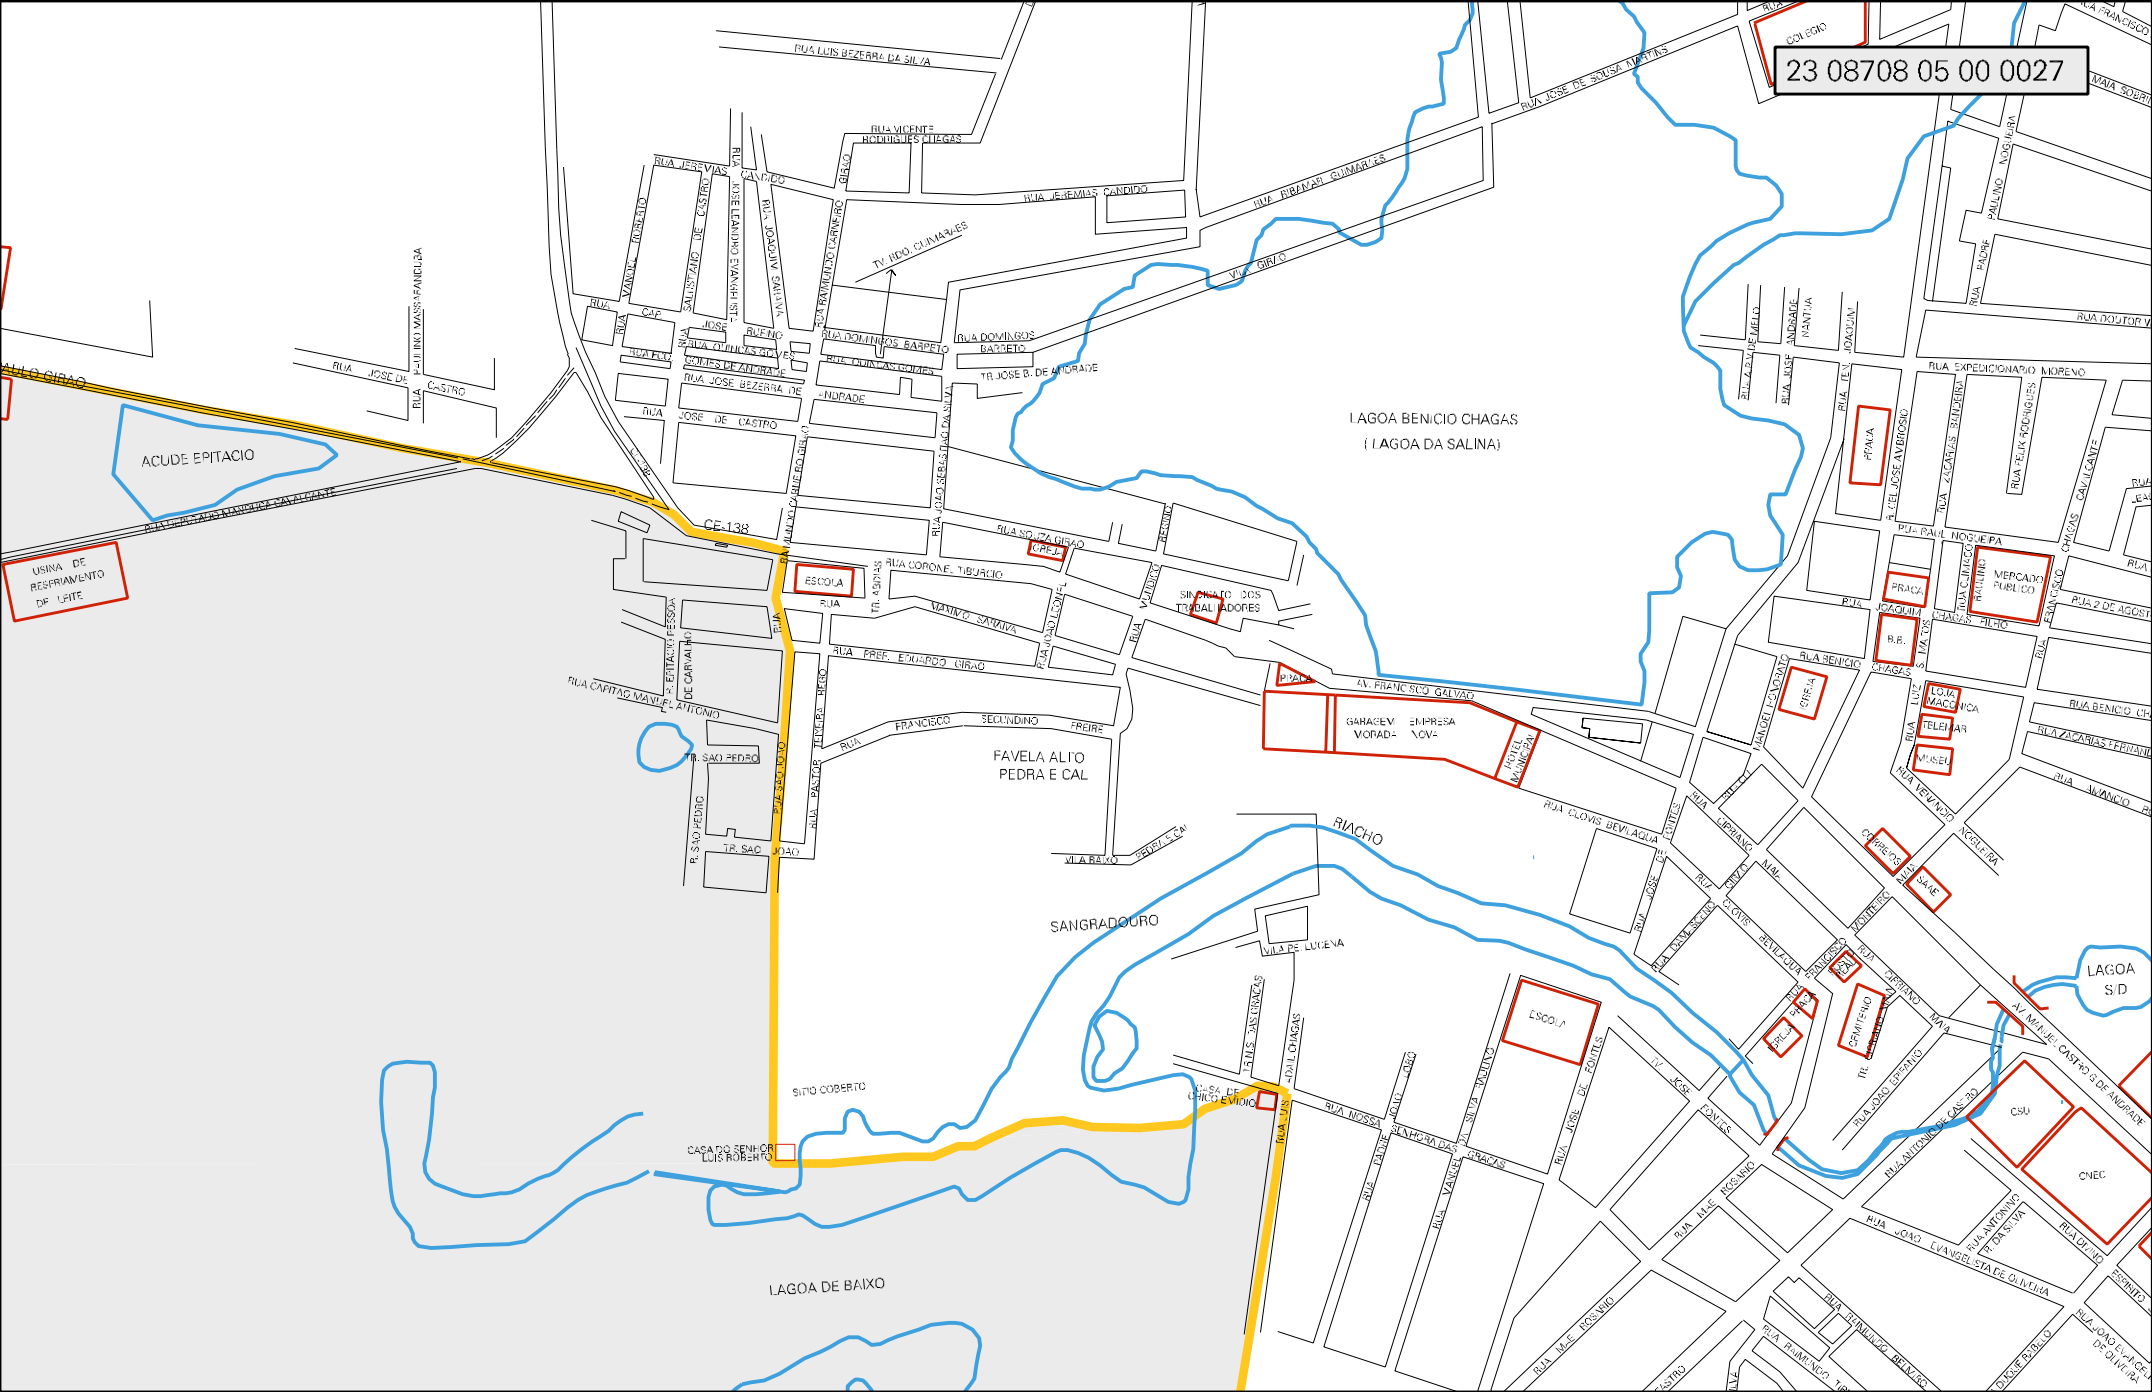

23 08708 05 00 0027

USINA DE RESFRIAMENTO DE LITE

ACUDE ERITACIO

ESCOLA

SINCRONIZADOR

GARAGEM VORAD-EMPRESA
VORAD-LOVA

FAVELA ALTO PEDRA E CAL

ESCOLA

CSU

CNEC

LAGOA DE BAIXO

LAGOA BENICIO CHAGAS
(LAGOA DA SALINA)

LAGOA S/D