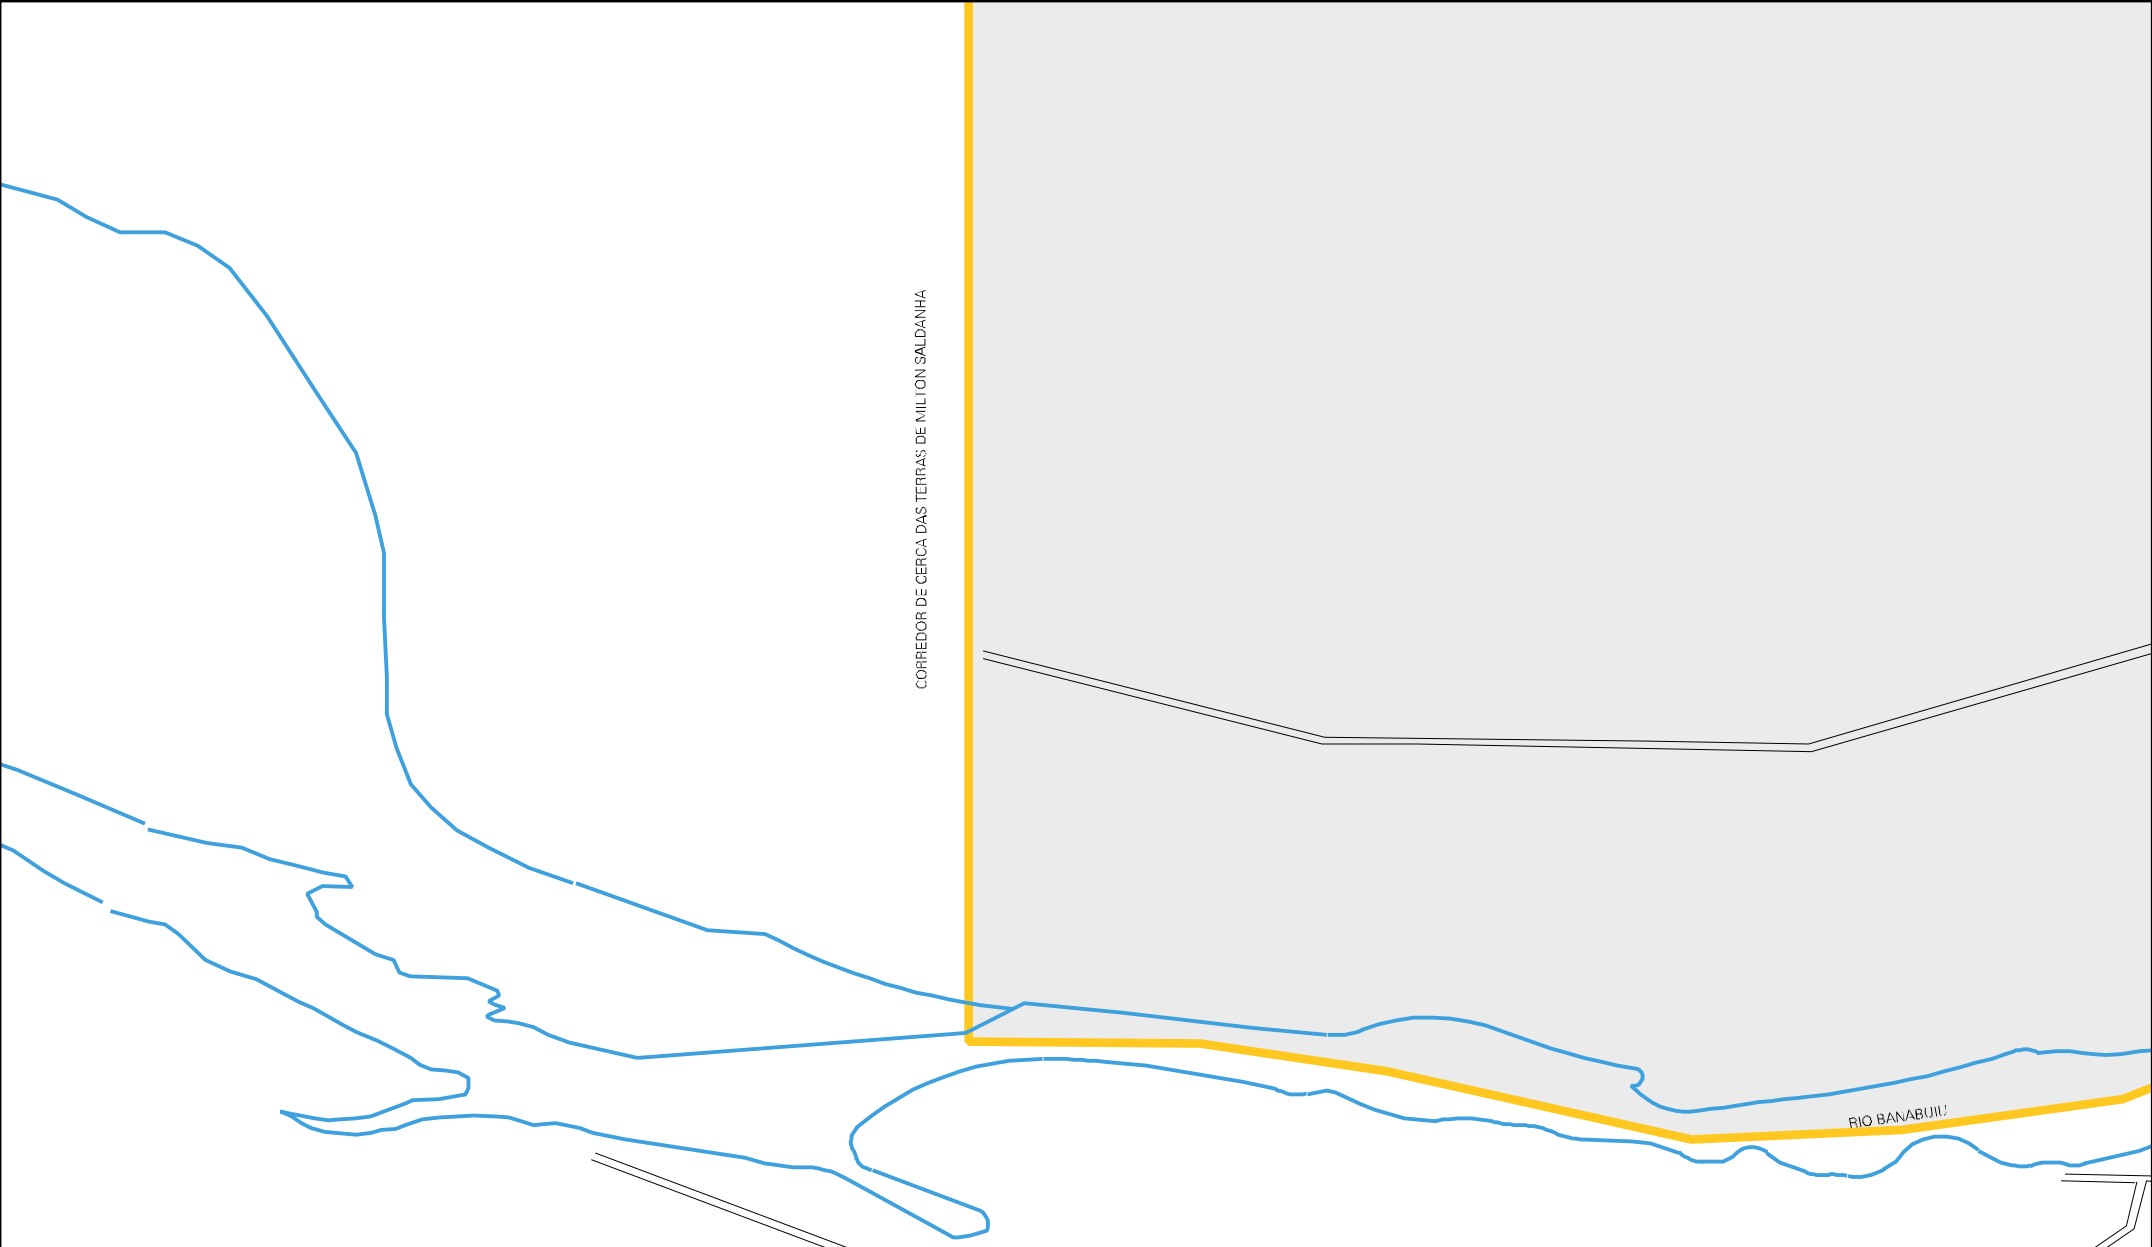

CASA DE JOSE FERREIRA DA COSTA

RUA MAJOR FRANCISCO EDUARDO

RUA JOSE HENRIQUE

IGREJA

RUA CORONEL JOSE

CORREDOR DE CERCA DAS TERRAS DE MILTON SALDANHA

RUA JOSE LUIS NOBRE

ESCOLA

ESCOLA

CSU

CNEC

LAGOA DE BAIXO

LAGOA BENICIO CHAGAS
(LAGOA DA SALINA)

LAGOA S/D

CORREDOR DE CERCA DAS TERRAS DE MILTON SALDANHA

RIO BANABUIU

CENSO AGROPECUARIO 2006
CONTAGEM DA POPULAÇÃO 2007

MUNICIPIO: 08708 - MORADA NOVA
DISTRITO: 05 - MORADA NOVA
SUBDISTRITO: 00
SETOR: 0027 SITUACAO: 10