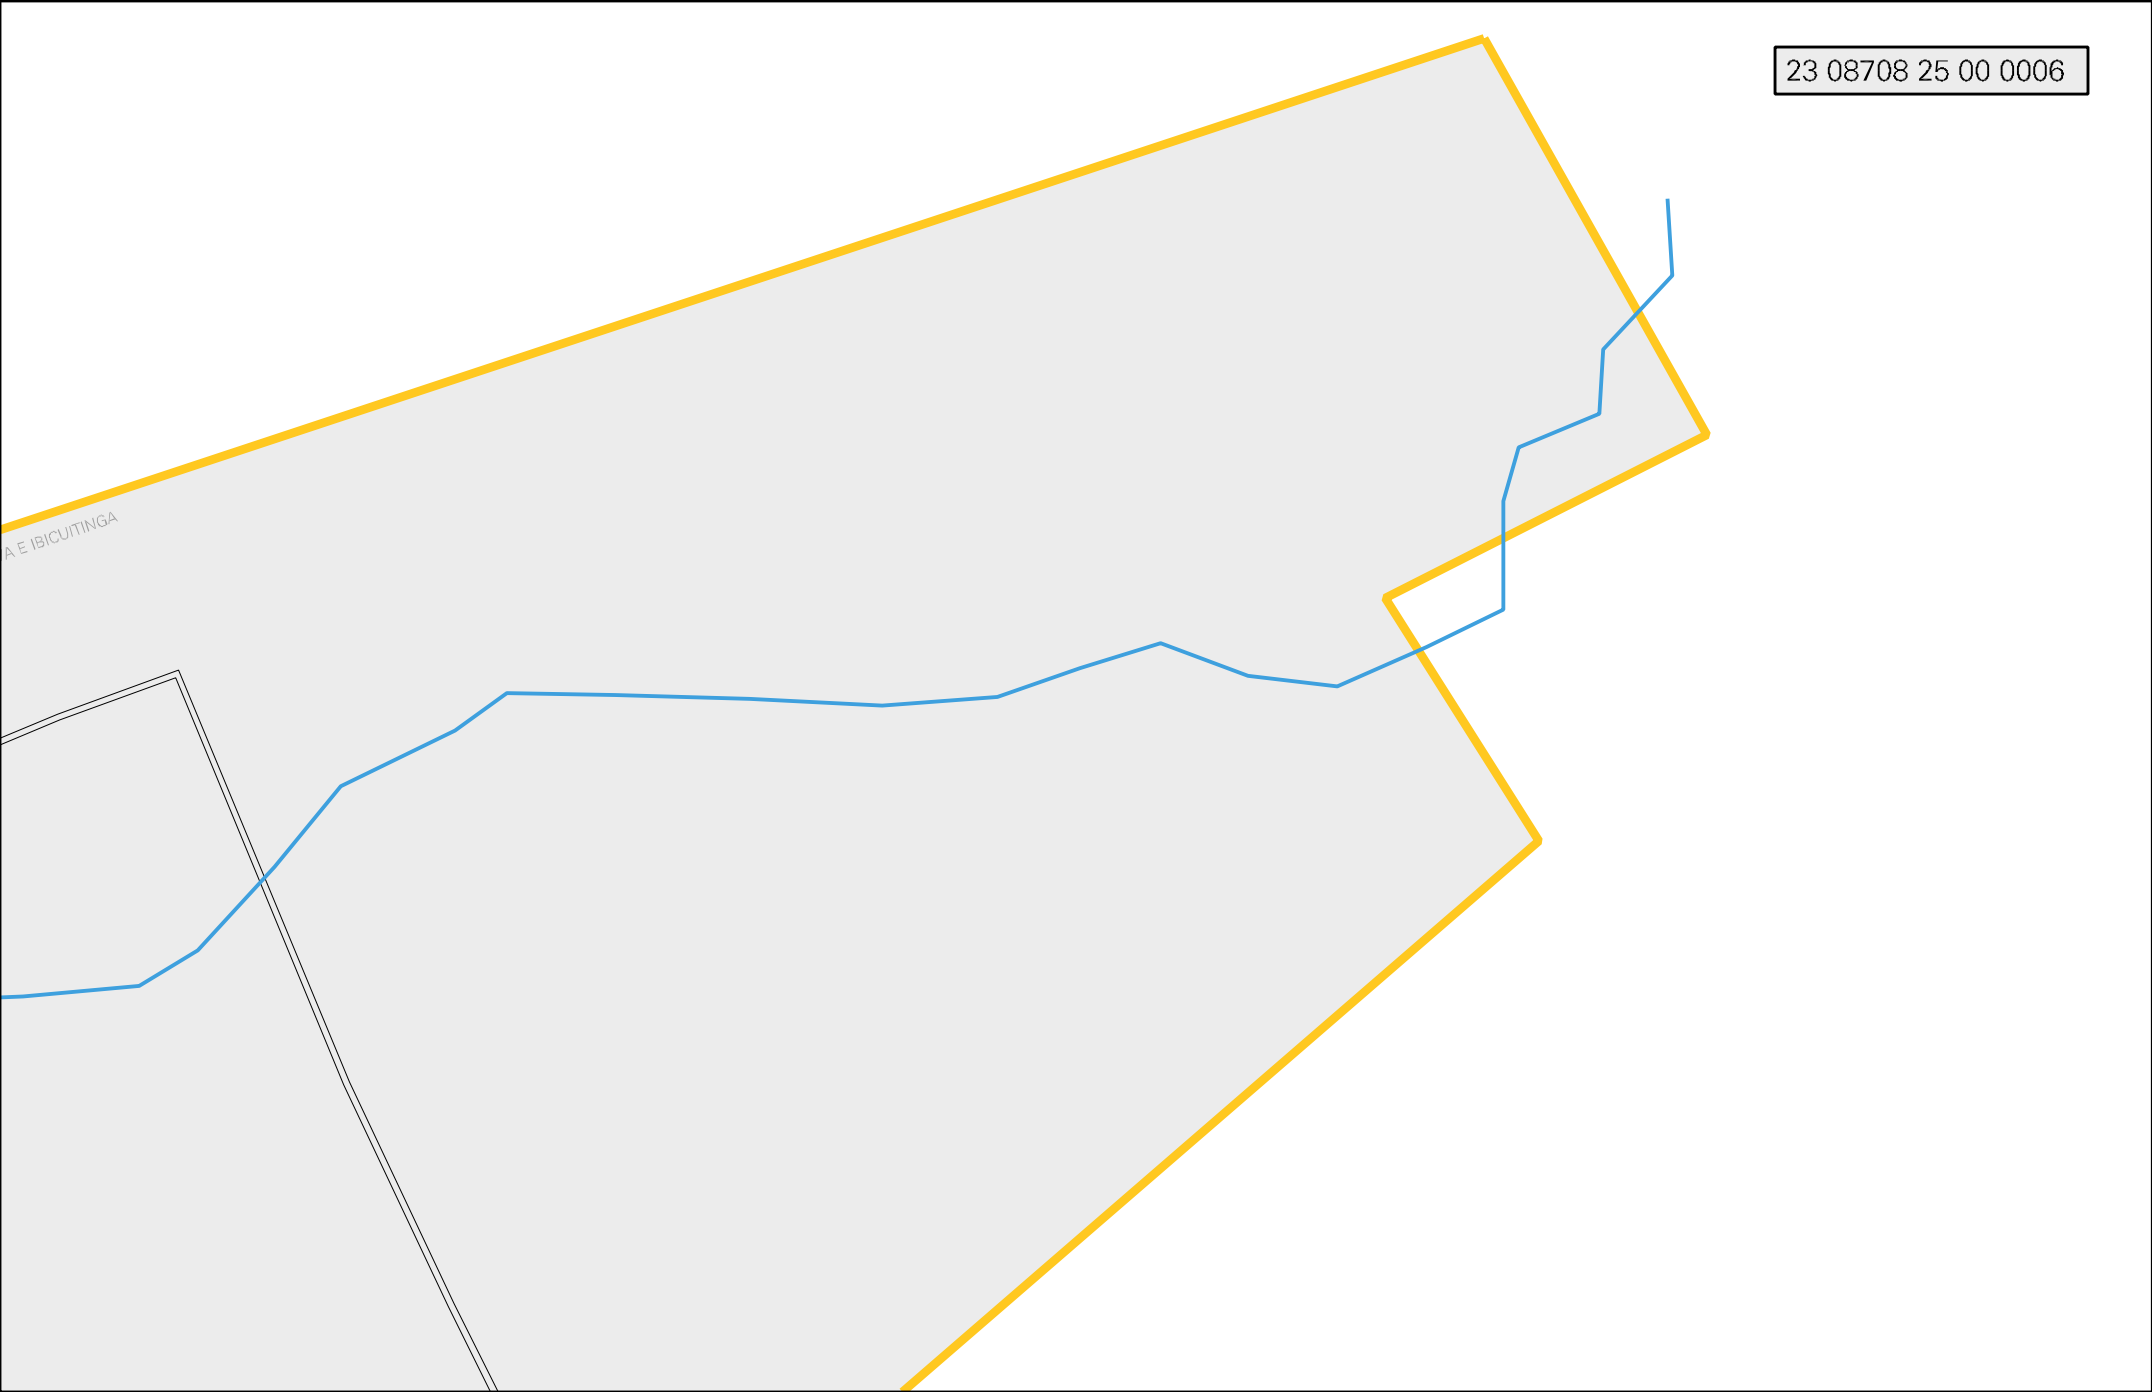

RIACHO DA BARBADA

LIMITE INTERMUNICIPAL ENTRE MORADA NOVA

A E IBICUITINGA

RIACHO DO VEADO

CENSO AGROPECUARIO 2006  
CONTAGEM DA POPULAÇÃO 2007

MUNICIPIO: 08708 - MORADA NOVA  
DISTRITO: 25 - JUAZEIRO DE BAIXO  
SUBDISTRITO: 00  
SETOR: 0006 SITUACAO: 78  
AGLOM. RURAL: 00003 - PA BARBADA

ESTADO DO CEARA  
MAPA DE SETOR URBANO - MSU  
ESCALA: 1 : 12524