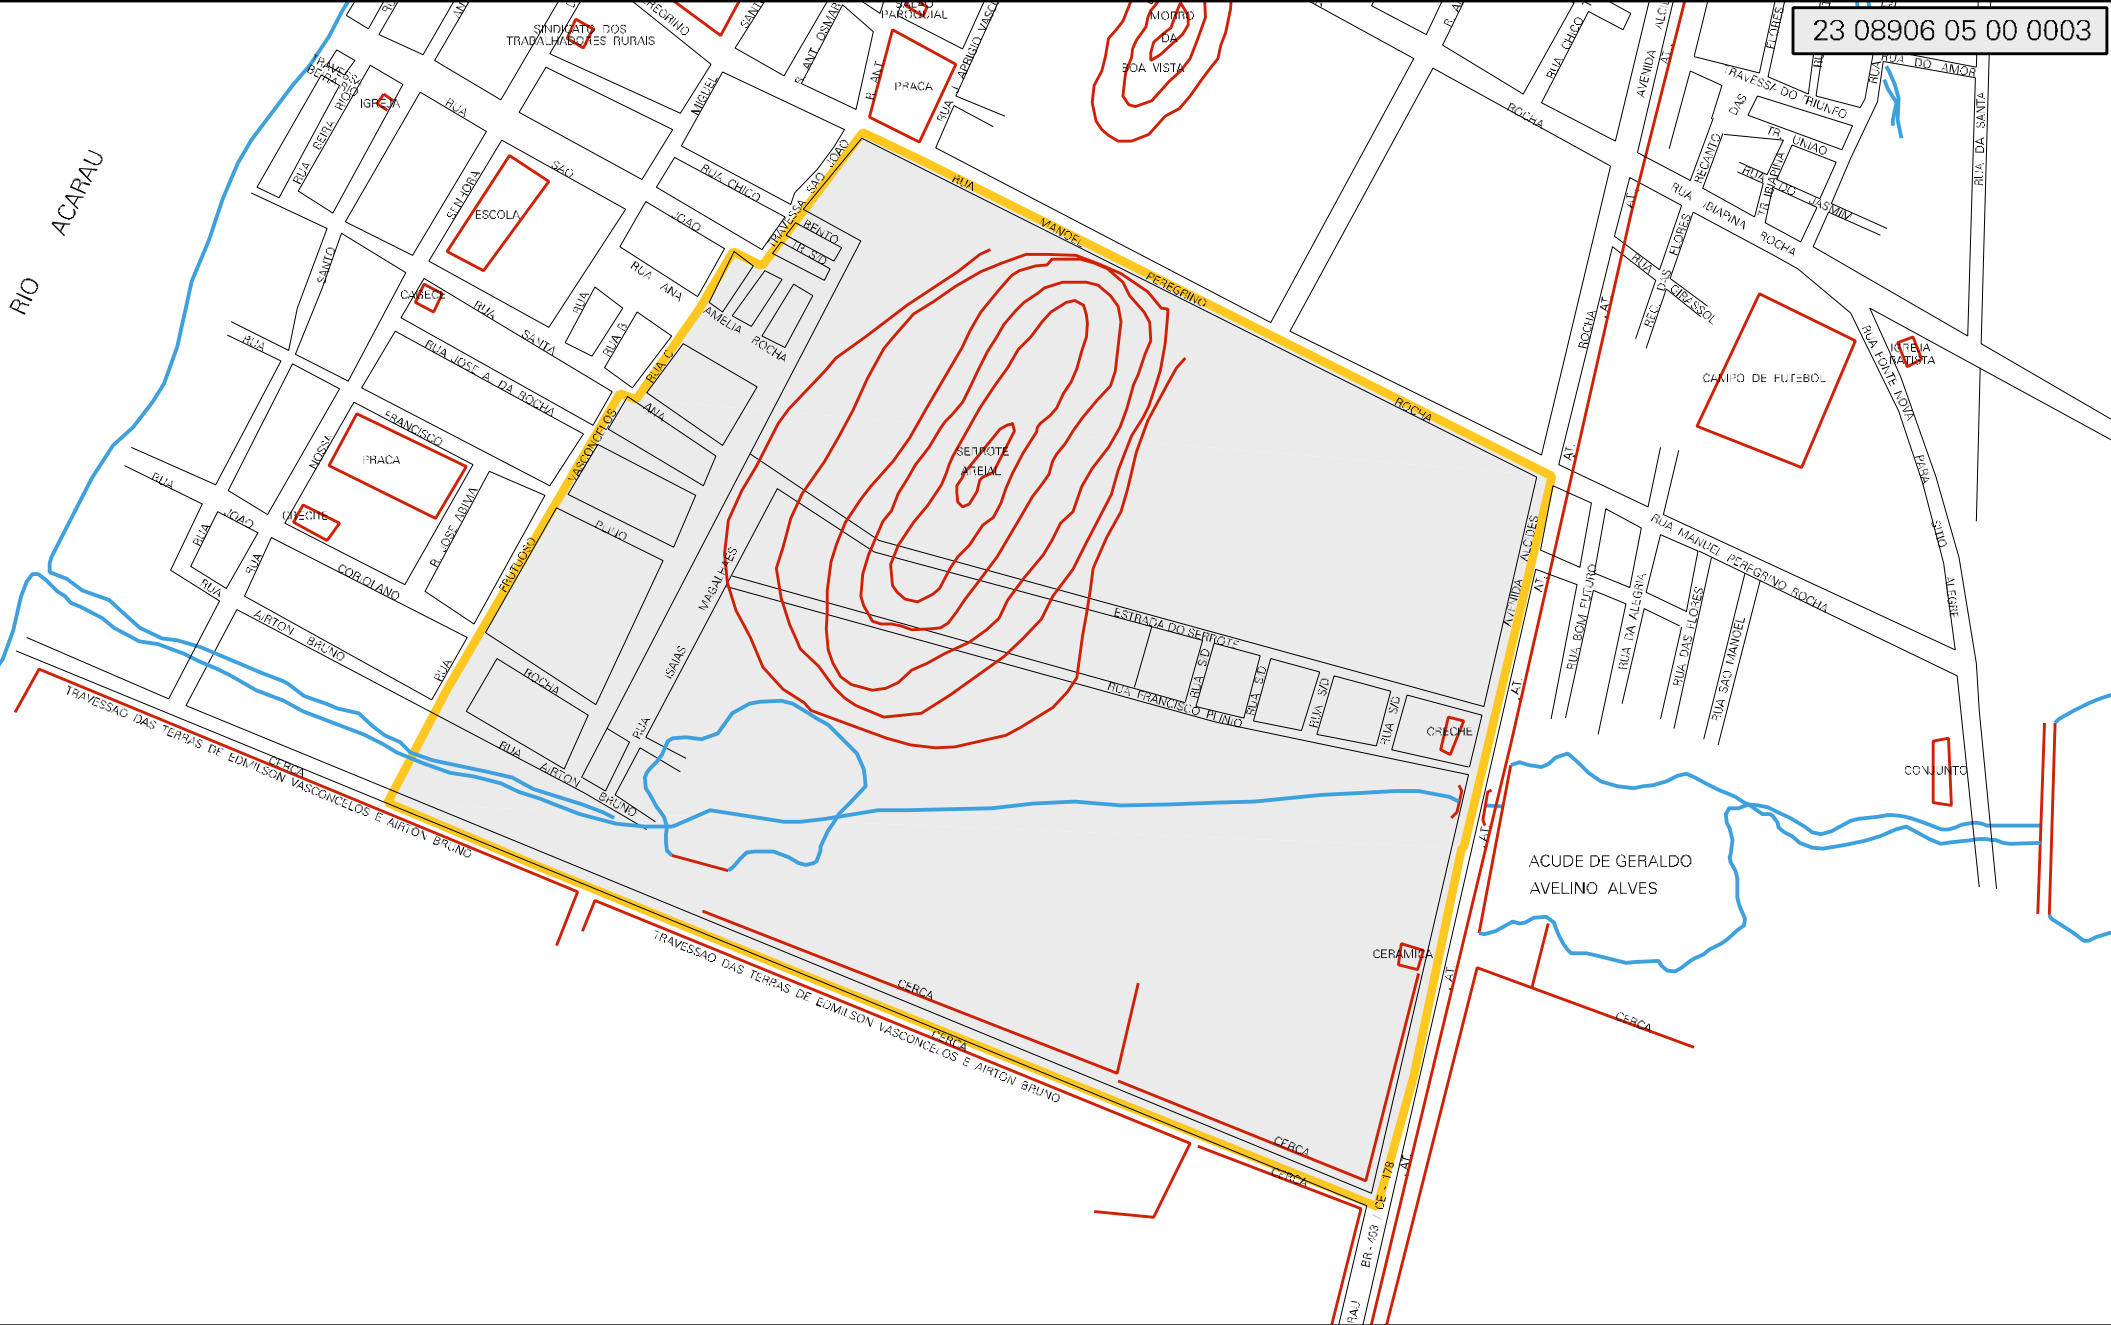

RIO ACARAU

MUNICIPIO: 08906 - MORRINHOS  
 DISTRITO: 05 - MORRINHOS  
 SUBDISTRITO: 00  
 SETOR: 0003 SITUACAO: 10

ESTADO DO CEARA  
 MAPA DE SETOR URBANO - MSU  
 ESCALA: 1 : 4198