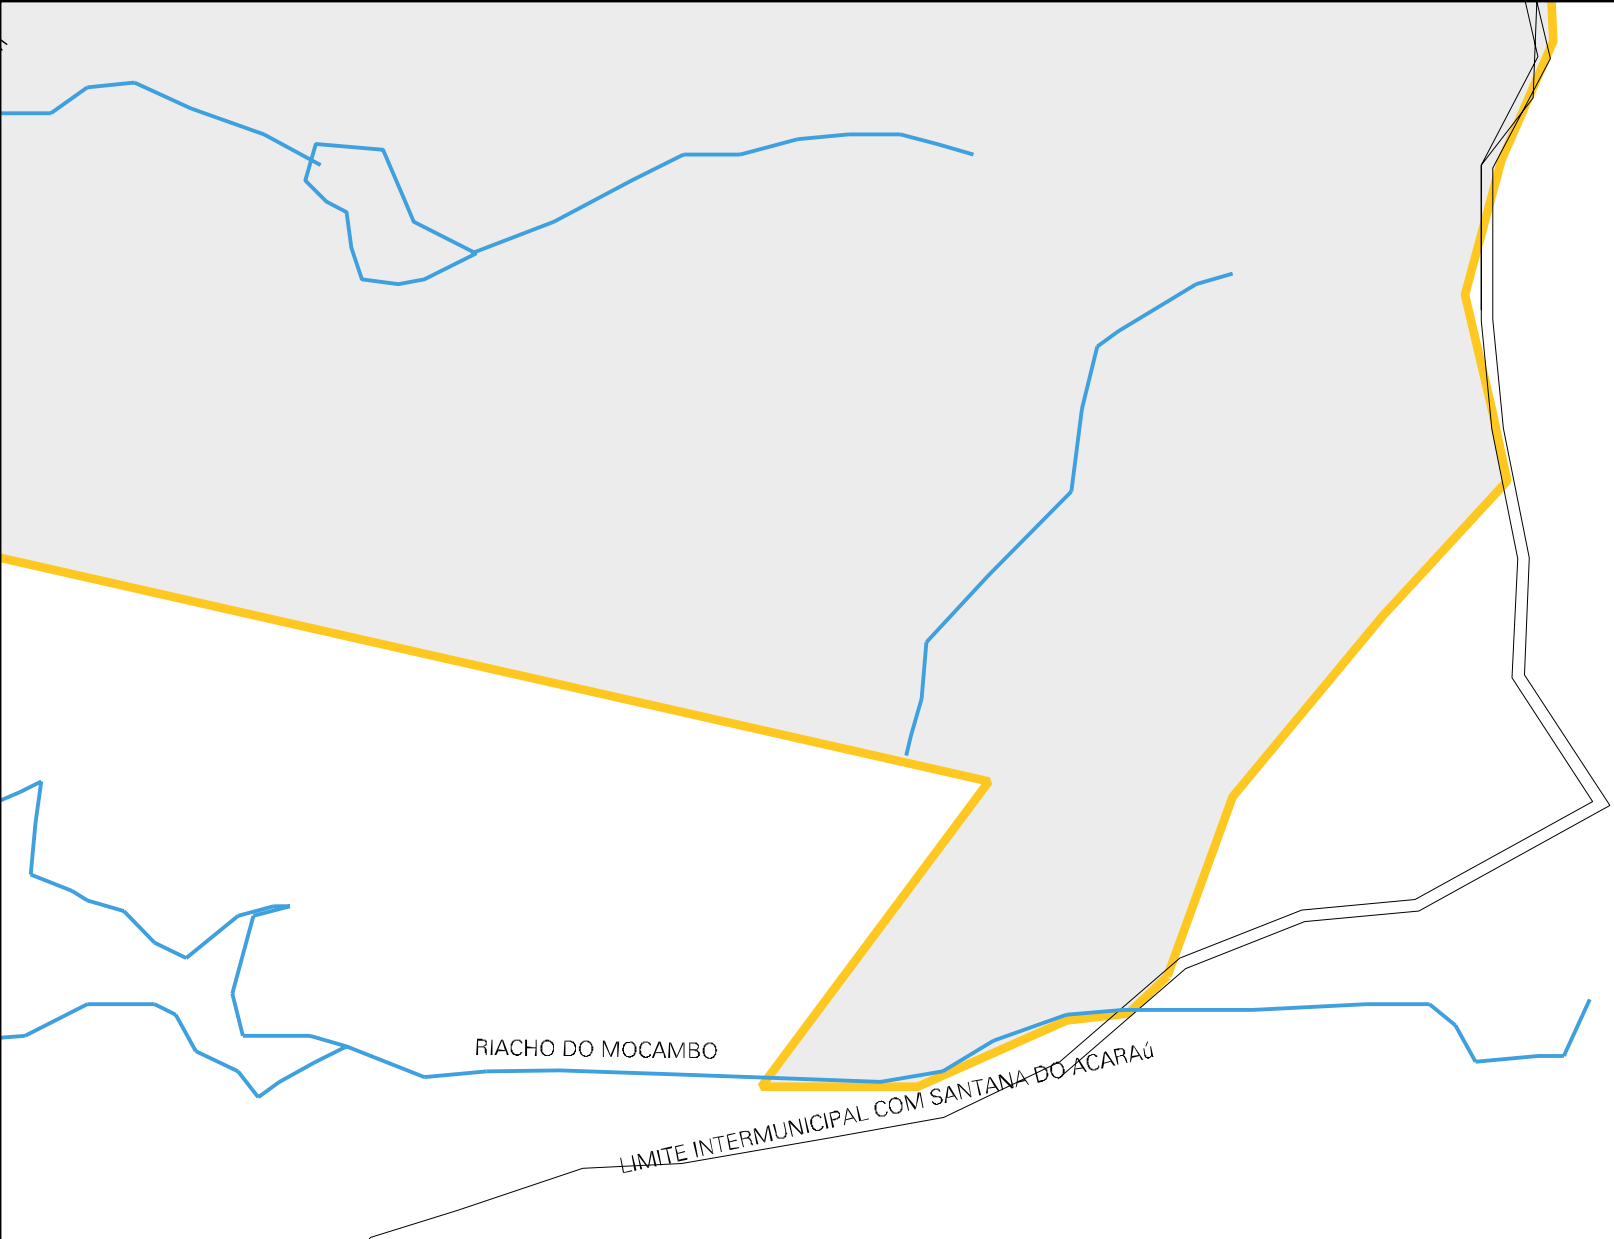

RIACHO DO SA

RIACHO DO SACO

BONETA

CENSO AGROPECUARIO 2006  
CONTAGEM DA POPULAÇÃO 2007

MUNICIPIO: 08906 - MORRINHOS  
DISTRITO: 05 - MORRINHOS  
SUBDISTRITO: 00  
SETOR: 0015 SITUACAO: 78  
AGLOM. RURAL: 00002 - PA ALTINHO / PRIMEIRO DE JANEIRO

RIACHO DO MOCAMBO

LIMITE INTERMUNICIPAL COM SANTANA DO ACARAÚ

ESTADO DO CEARA  
MAPA DE SETOR URBANO - MSU  
ESCALA: 1 : 3170