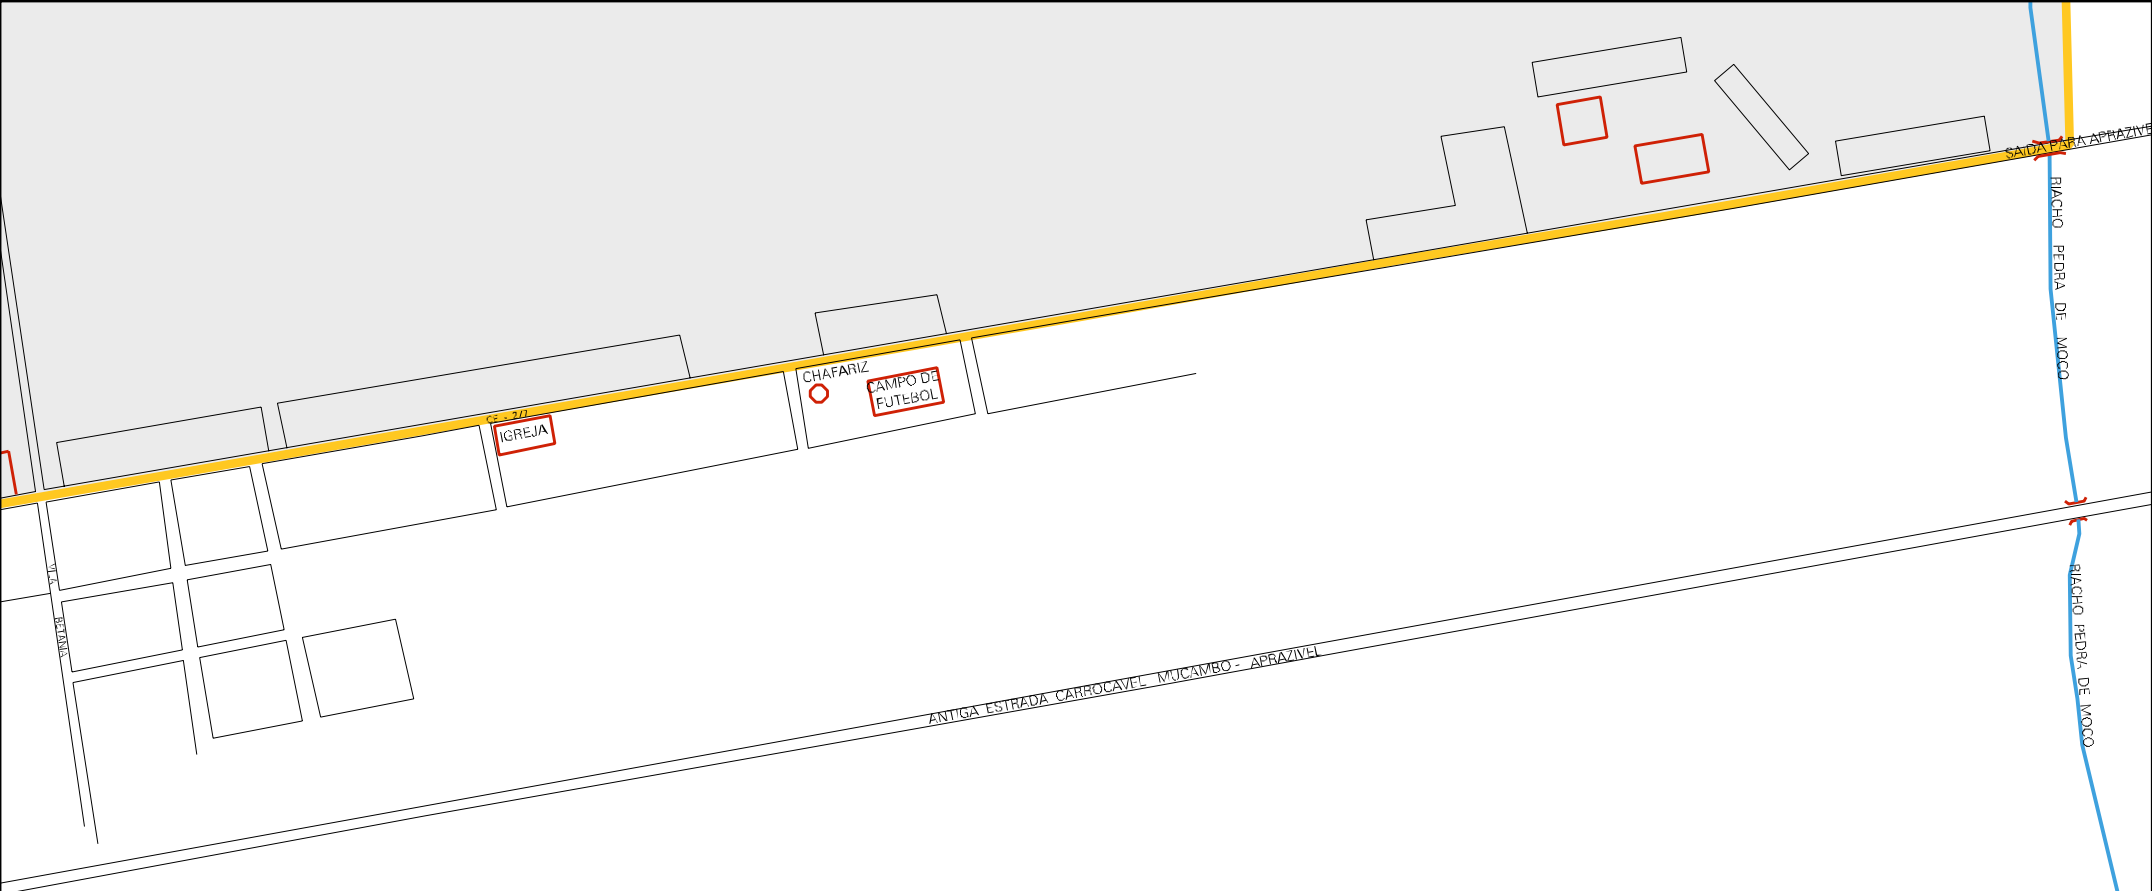

RAMUNDO V DA SILVA  
CASA DE SUCESSO

VILA SUI PRATA  
VILA DO ACUDE  
VILA DO SUCESSO

ESTADO DO CEARÁ  
MAPA DE SETOR URBANO - MSU  
ESCALA: 1 : 7014