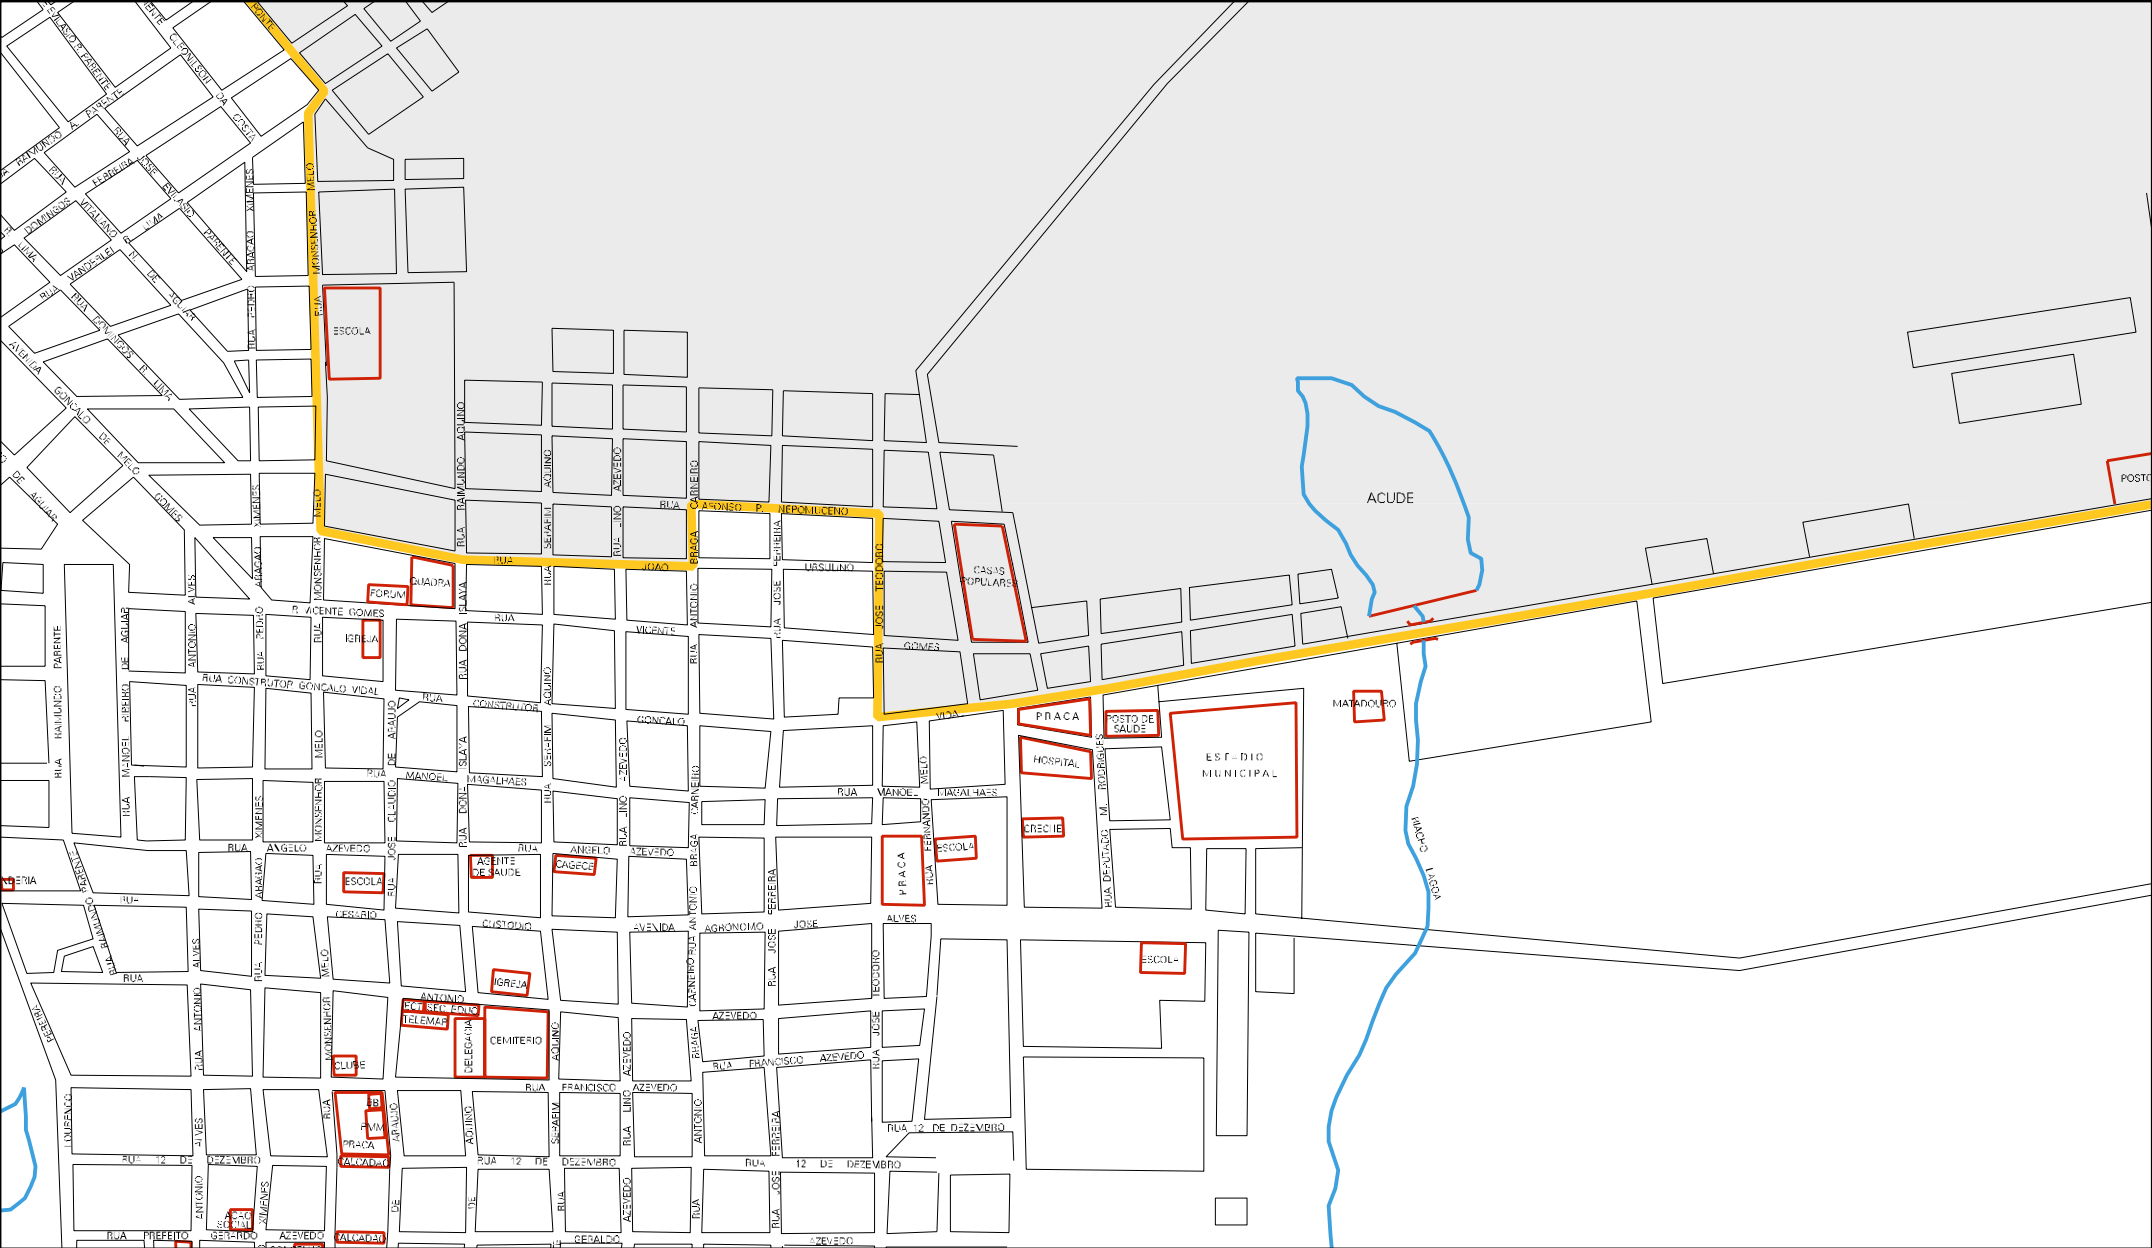

RAMUNDO V DA SILVA  
CASA DE SUCESSO

VILA SUI PRATA  
VILA DO ACUDE  
VILA DO SUCESSO

ESTADO DO CEARÁ  
MAPA DE SETOR URBANO - MSU  
ESCALA: 1 : 7014