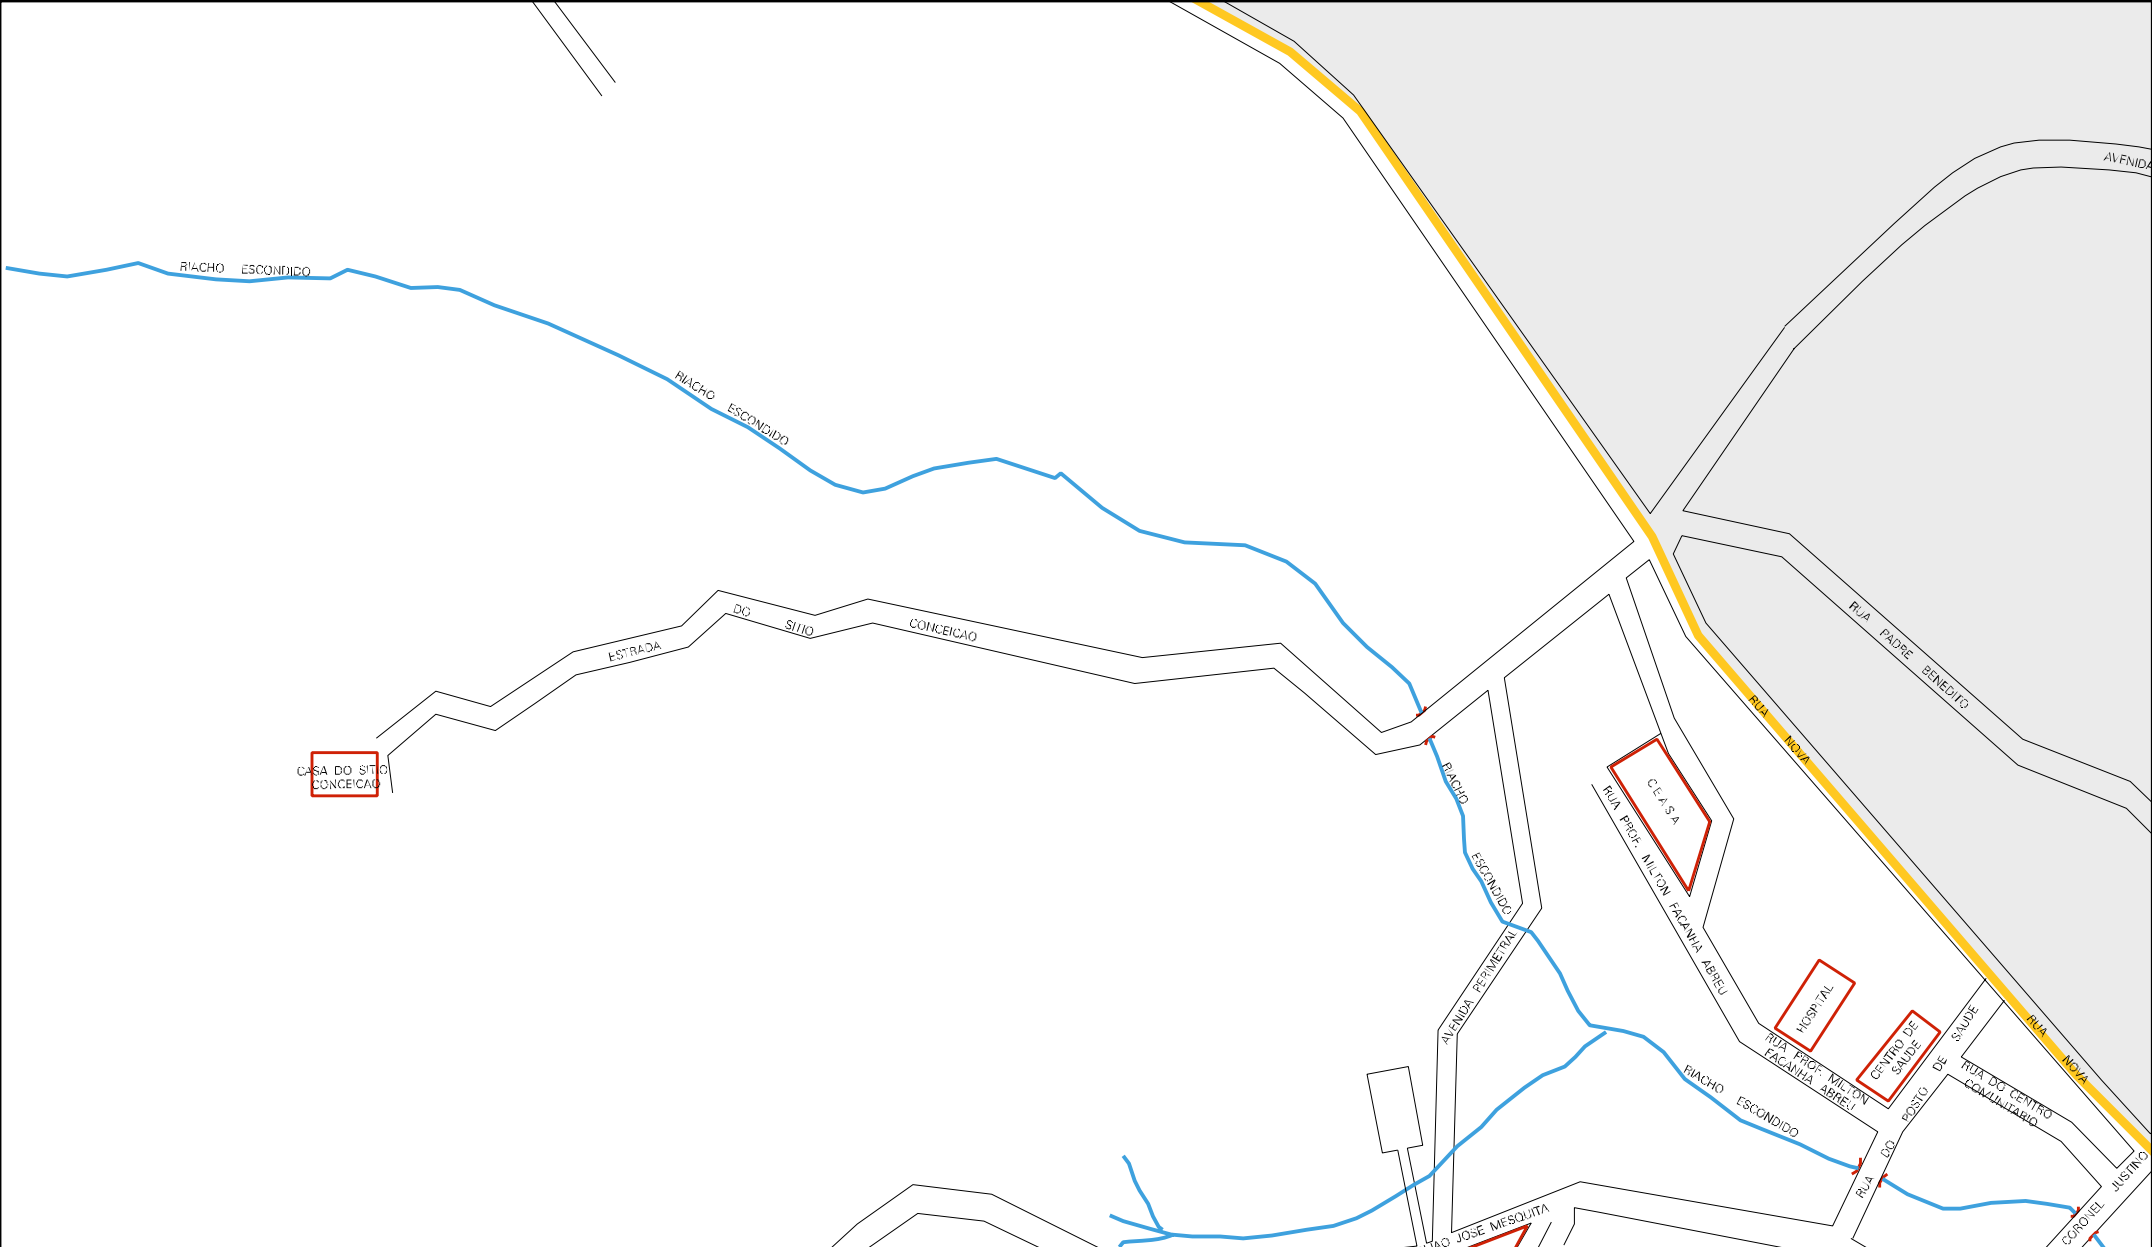

IGREJA

RUA 05

RUA 01

RUA 02

RUA 03

RUA 04

RUA 06

RUA PEDROSA

RUA PEDROSA

RUA SANTA INES

ESTRADA DO SUDO

CAMPO DE FUTEBOL

VILA

RUA SANTA INES

MUNICIPIO: 09102 - MULUNGU  
 DISTRITO: 05 - MULUNGU  
 SUBDISTRITO: 00  
 SETOR: 0001 SITUACAO: 10