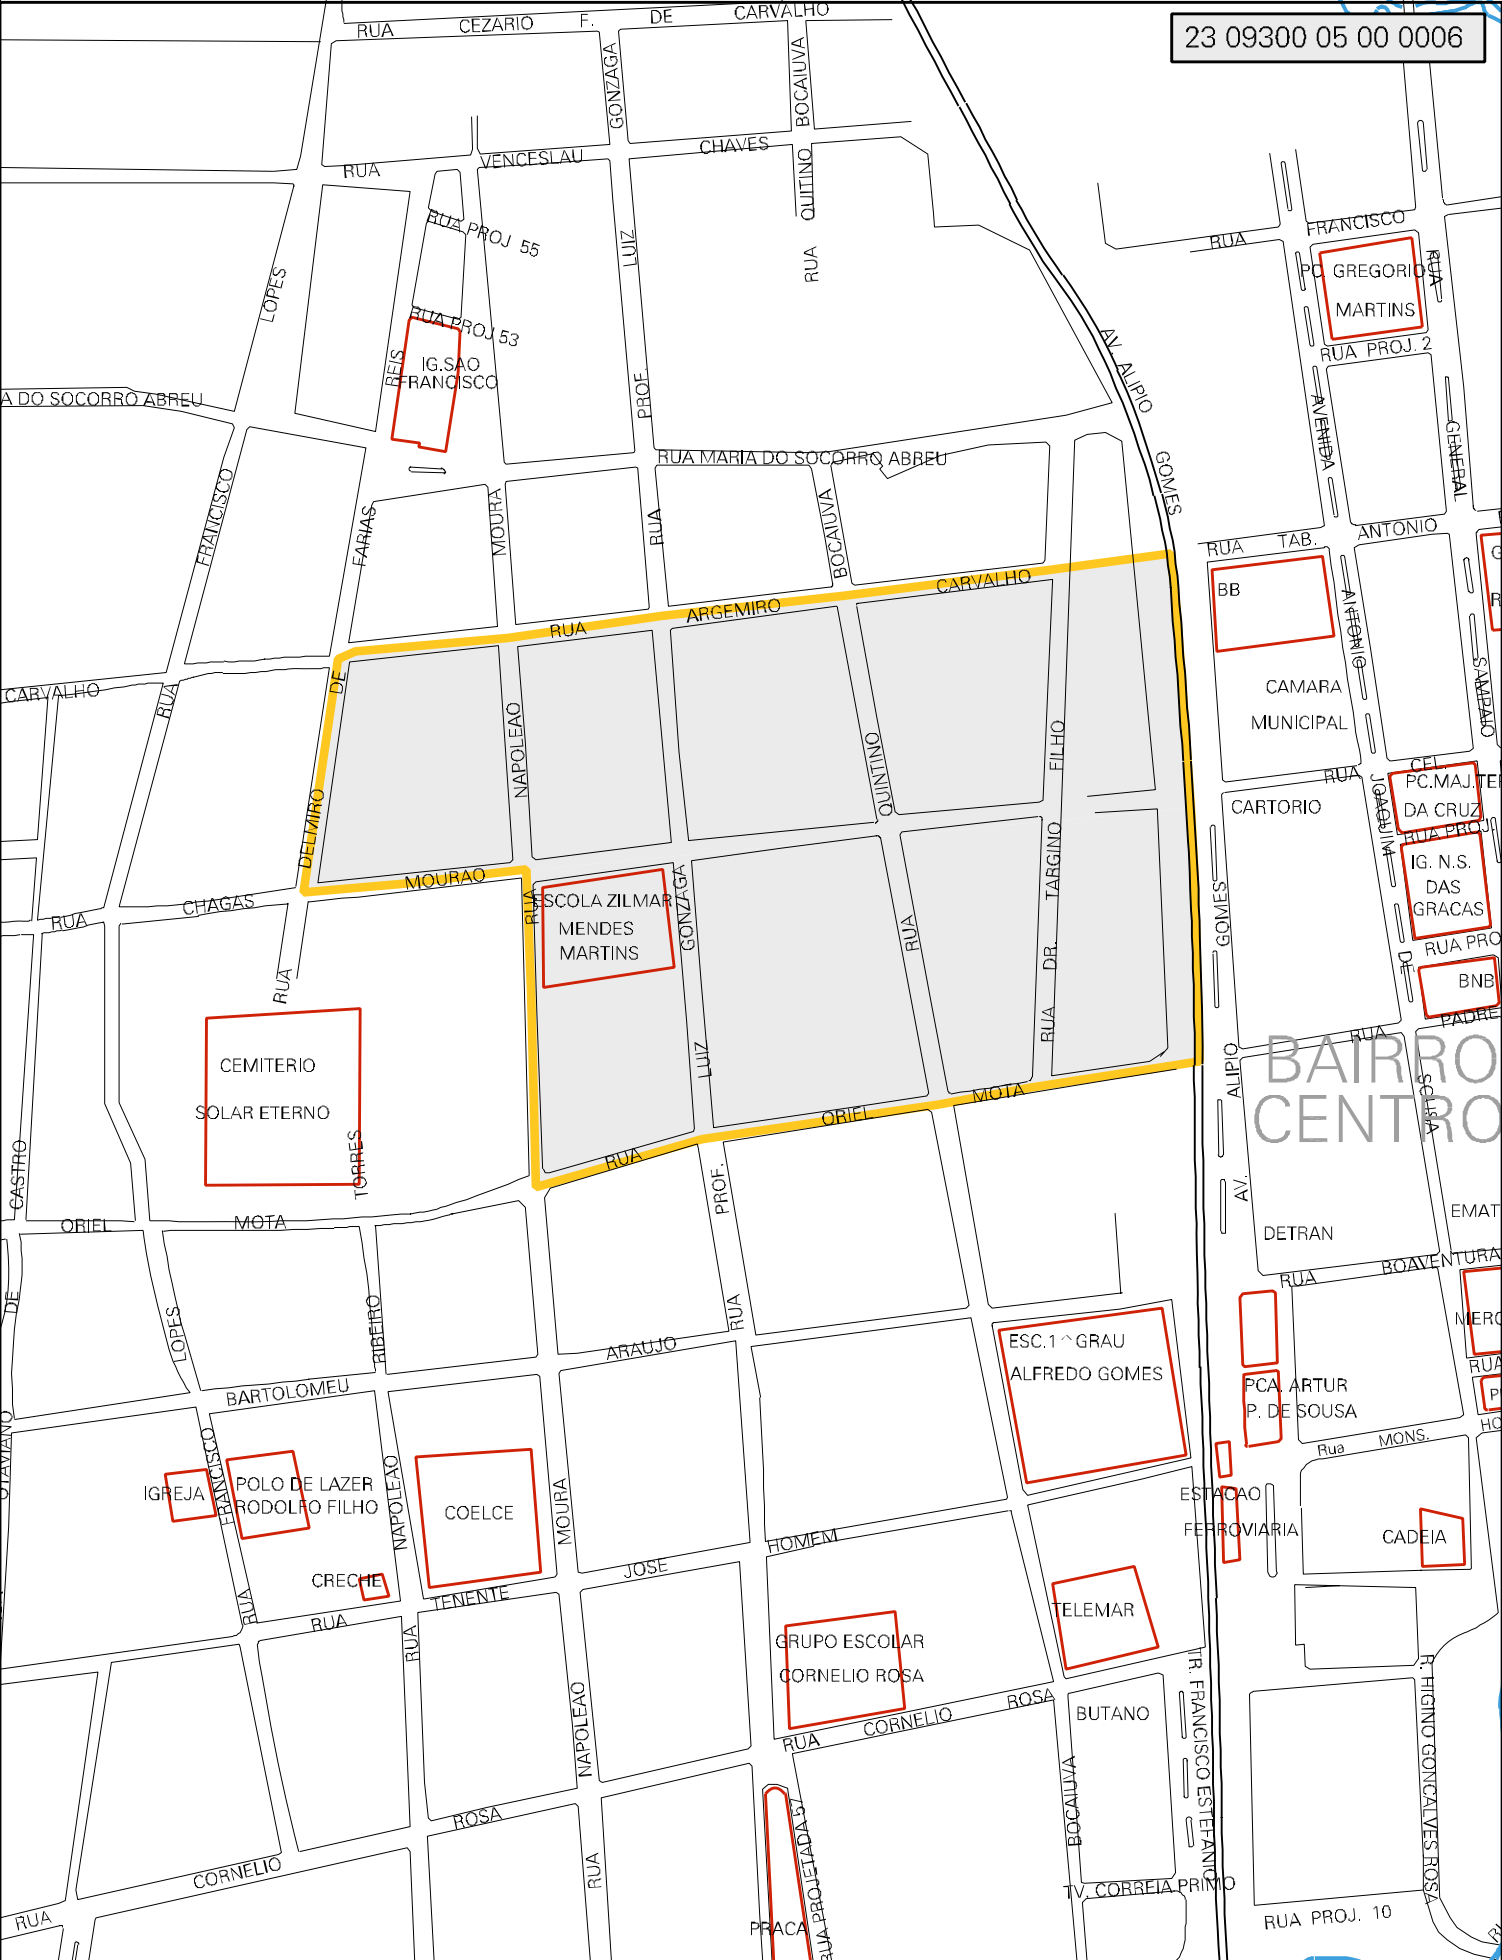

23 09300 05 00 0006

BAIRRO CENTRO

MUNICIPIO: 09300 - NOVA RUSSAS  
 DISTRITO: 05 - NOVA RUSSAS  
 SUBDISTRITO: 00  
 SETOR: 0006 SITUACAO: 10  
 BAIRRO: 007 - SÃO FRANCISCO

ESTADO DO CEARA  
 MAPA DE SETOR URBANO - MSU  
 ESCALA: 1 : 3815

CENSO AGROPECUARIO 2006  
 CONTAGEM DA POPULAÇÃO 2007