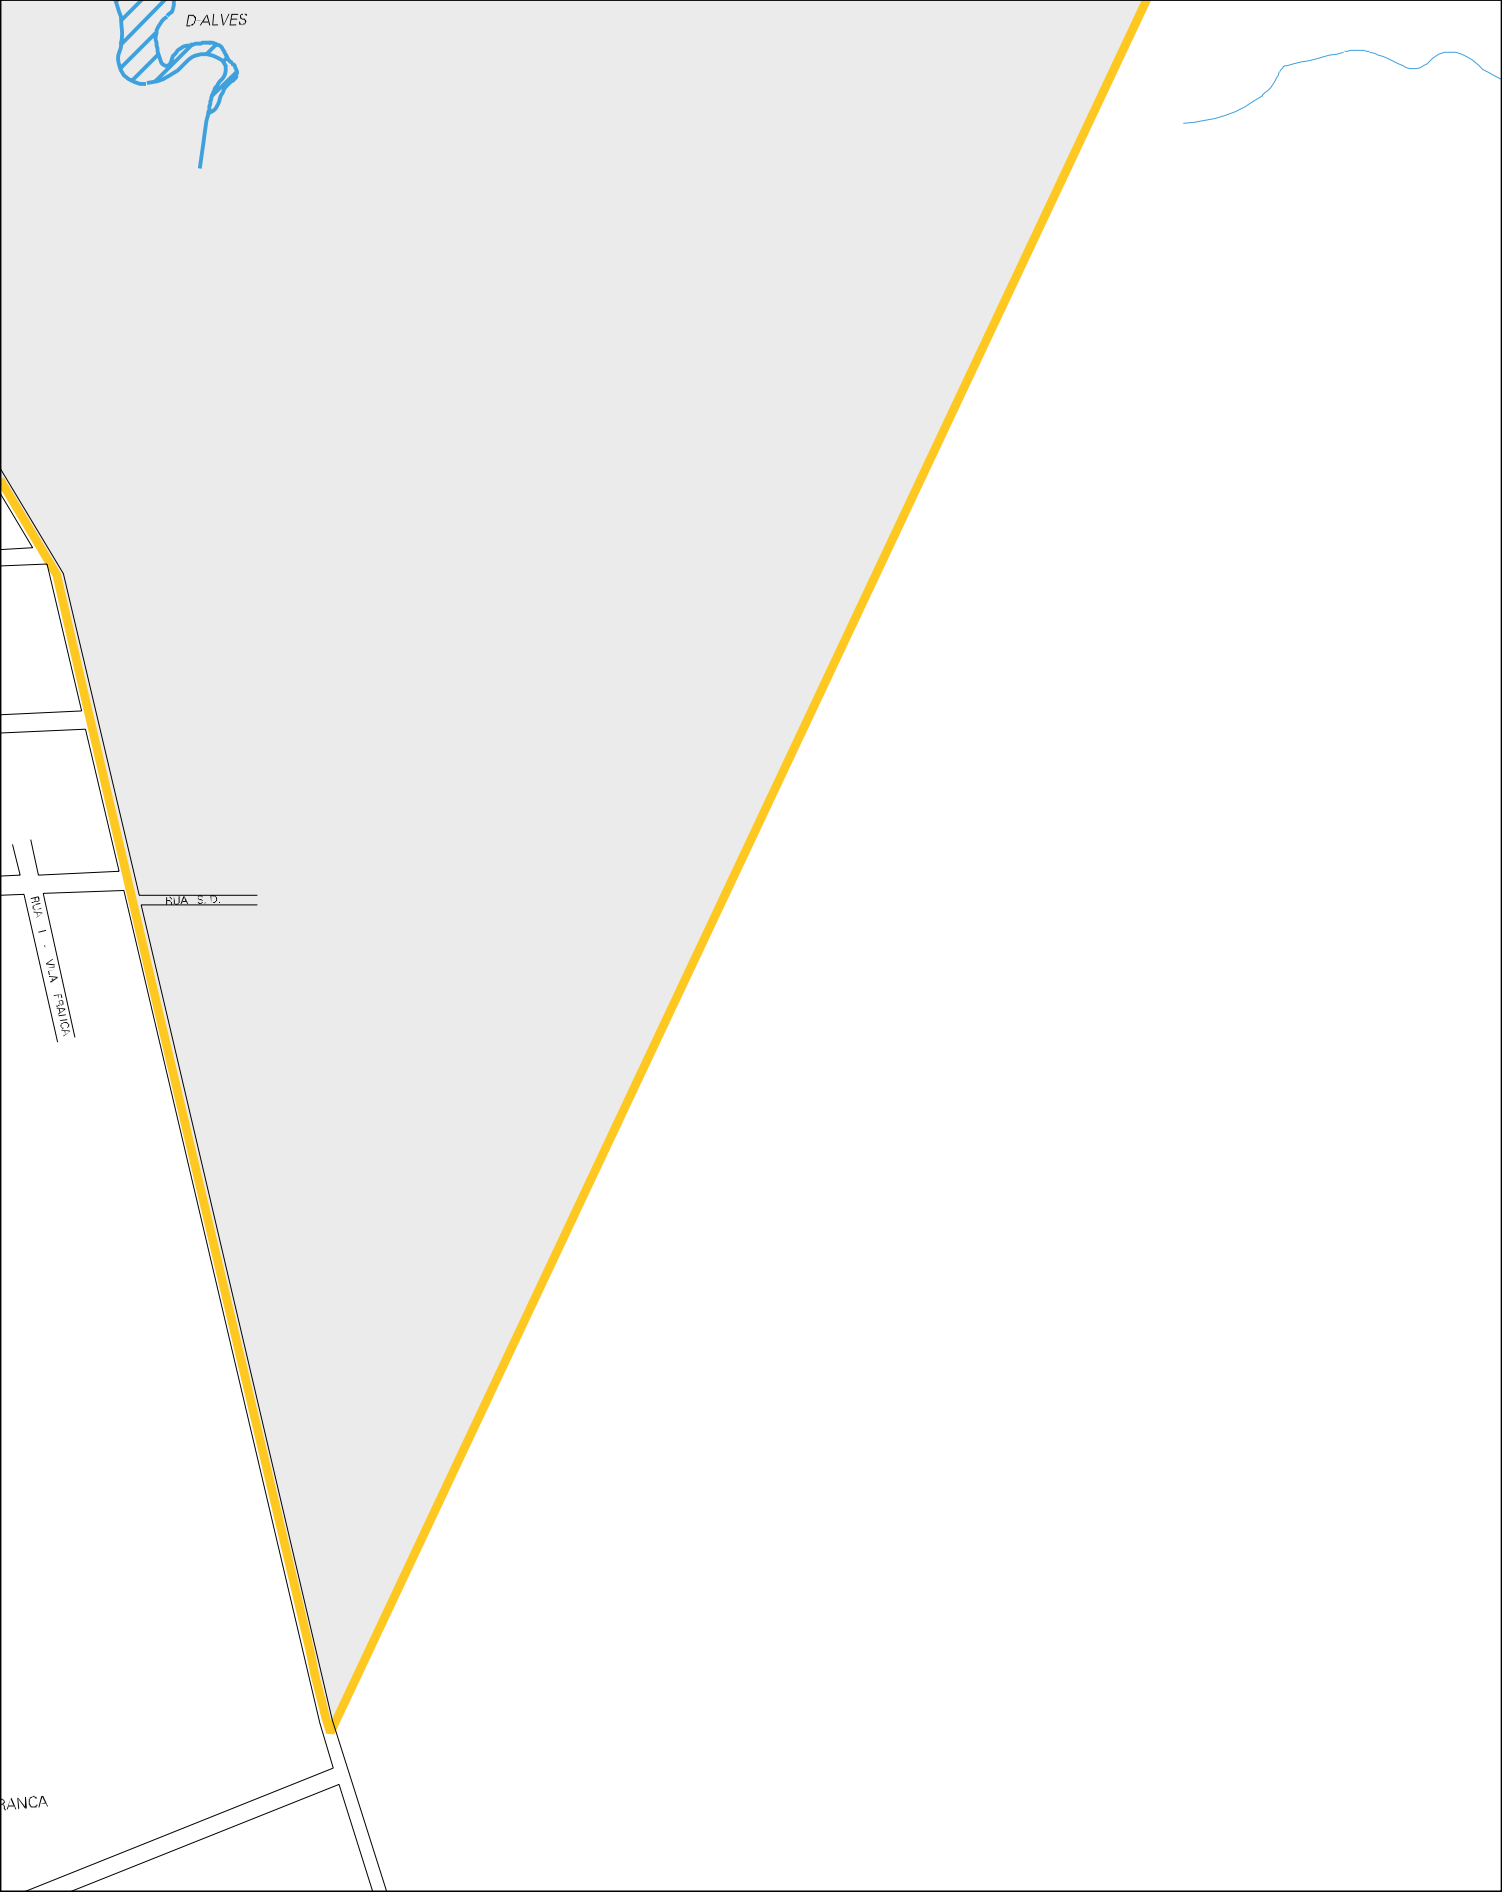

D ALVES

ESTADO DO CEARA
MAPA DE SETOR URBANO - MSU
ESCALA: 1 : 4482