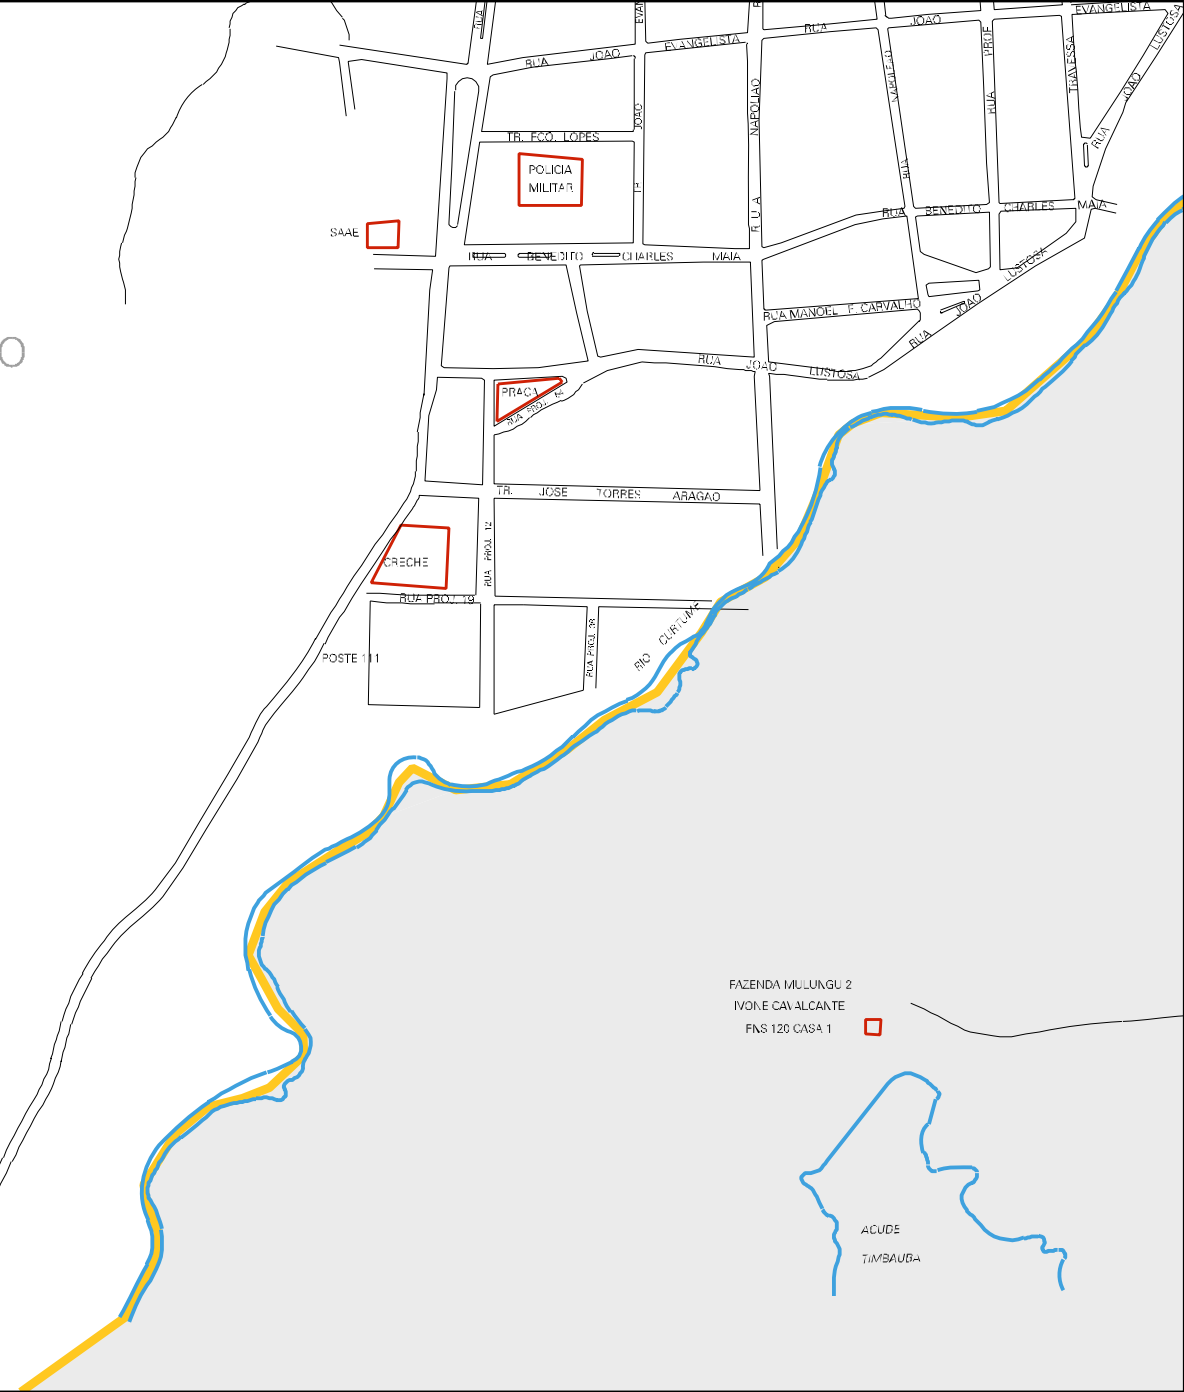

SADA PI BAYO FRESCO

BAIRRO TAMARINDO

SAAE

POICIA MILITAR

PRACA

CRECHE

POSTE 111

FAZENDA MULUNGU 2
IVONE CAVALCANTE
FNS 120 CASA 1

ACUDE
TIMBAURA

AVENIDA TIBURCIO

RUA JOAO EVANGELISTA
RUA NARCISIA
RUA BENEDITO
RUA CHARLES
RUA MANOEL F. CARVALHO
RUA LUSTOSA
RUA JOAO LUSTOSA
RUA JOAO PEREIRA
RUA TRAISSA
RUA JOAO LUSTOSA
RUA JOAO LUSTOSA

TR. JOAO LUSTOSA

RUA JOAO

TR. JOSE TORRES ARAGAO

RUA PROL. 13

RUA PROL. 12

RUA PROL. 11

RIO CURUMIM

CASA DE ALIPIE
DA SILVA CARVALHO
FMS I
SITIO ENHA BEBIDA NOVA
ANTIGO CURTUME

MUNICIPIO: 09300 - NOVA RUSSAS
DISTRITO: 05 - NOVA RUSSAS
SUBDISTRITO: 00
SETOR: 0013 SITUAÇÃO: 10
BAIRRO: 004 - TIMBAÚBA

POLO INDUSTRIAL

ESTADO DO CEARÁ
MAPA DE SETOR URBANO - MSU
ESCALA: 1 : 6003