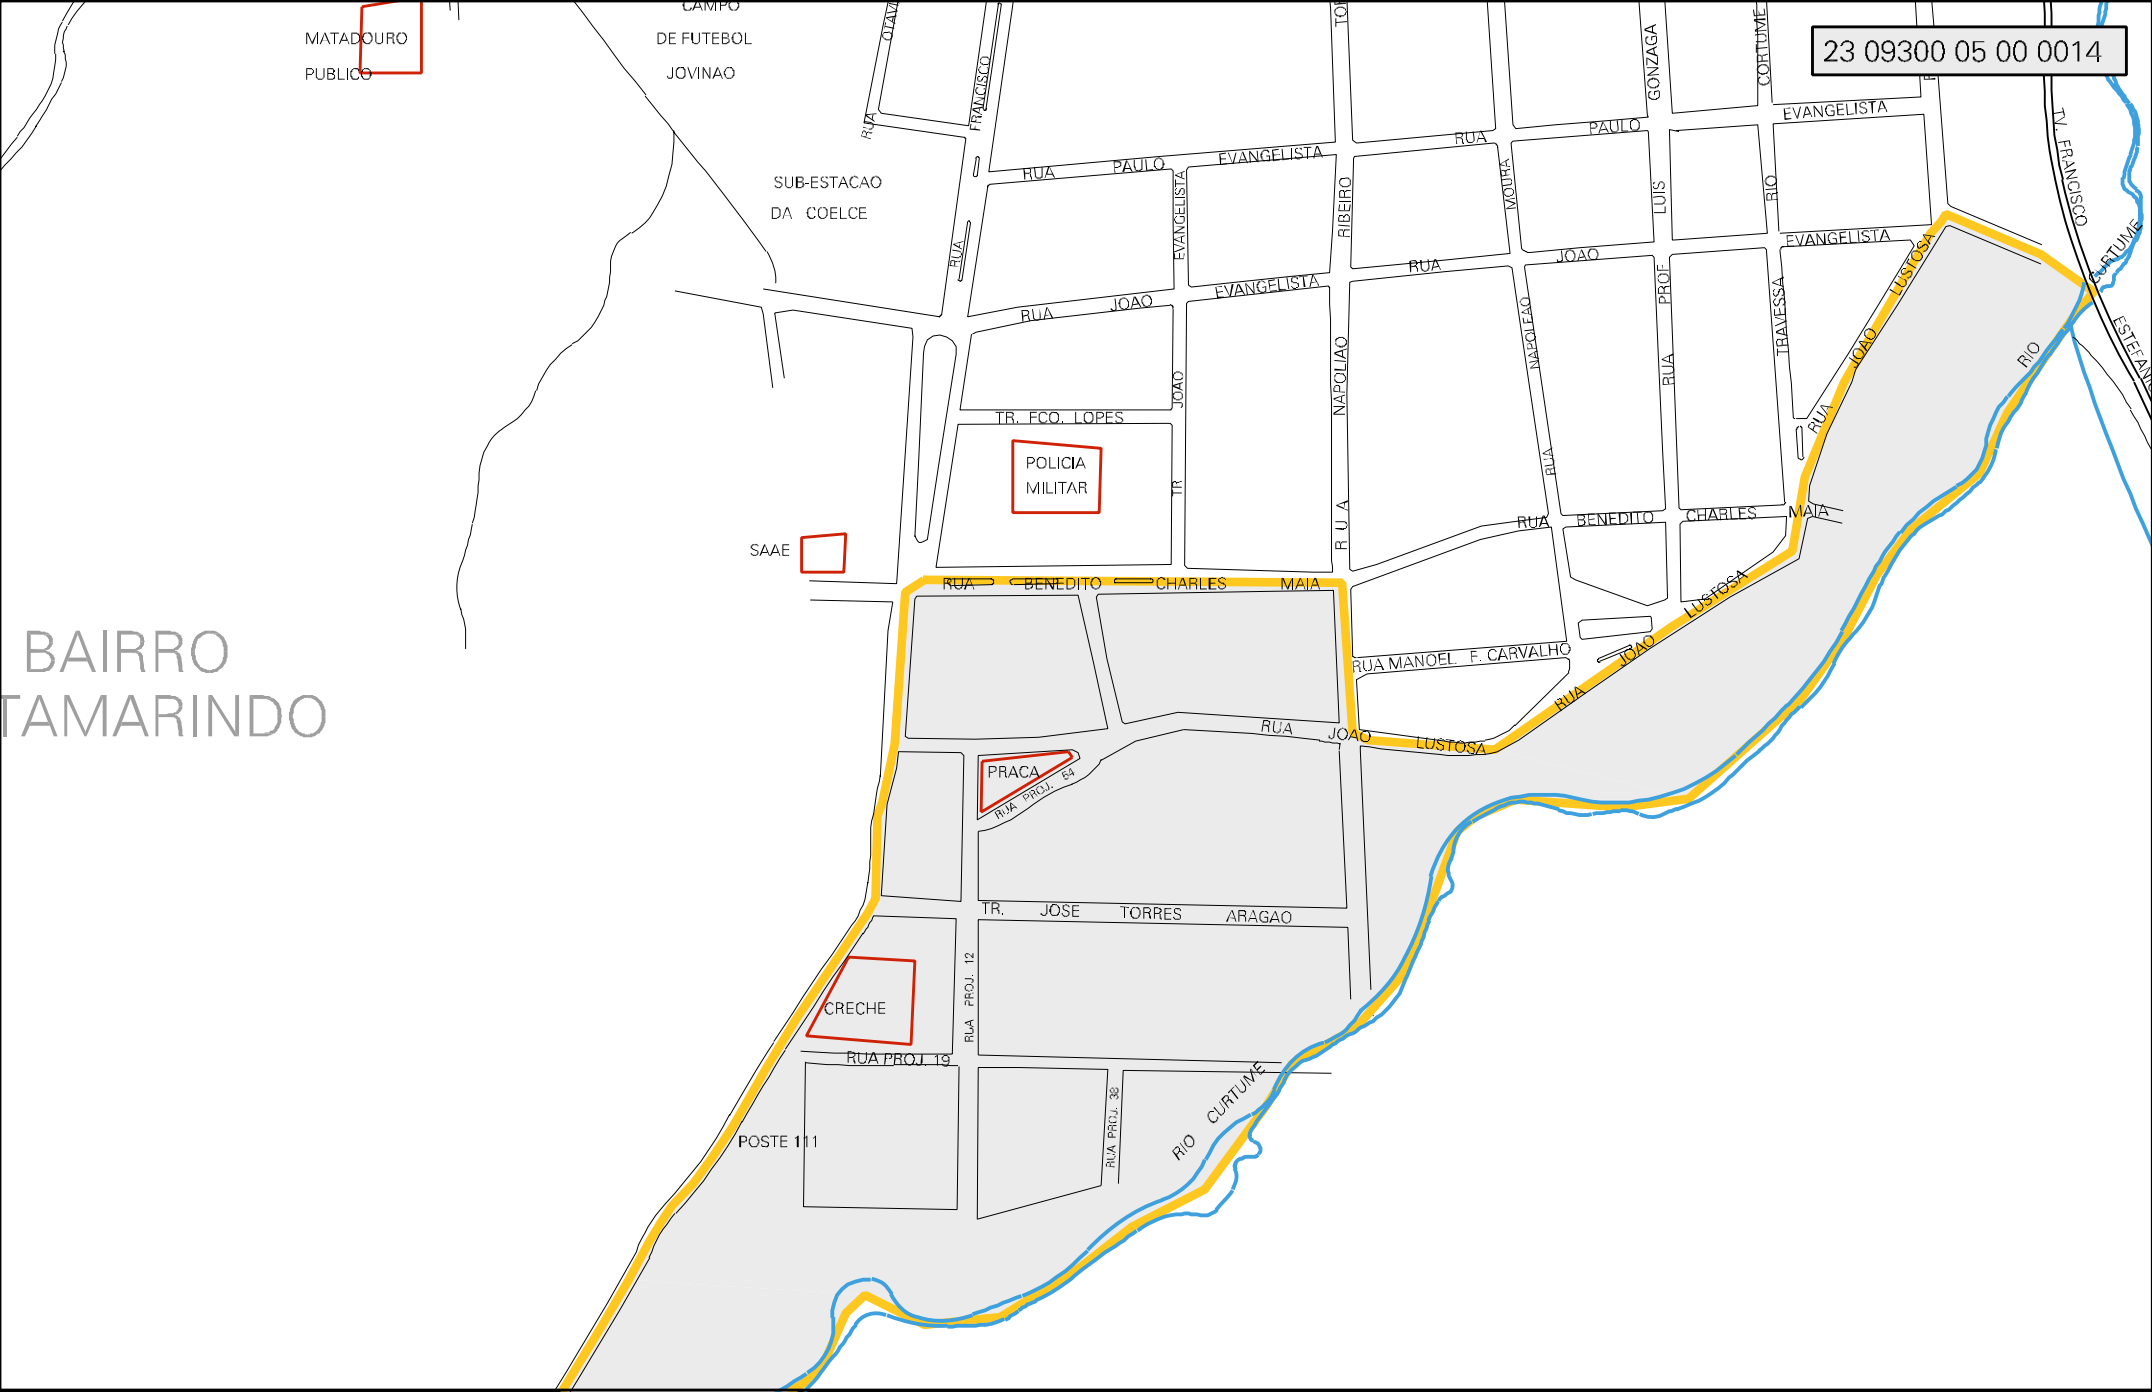

POSTE 111

BAIRRO  
TAMARINDO

FAZENDA MULUNGU 2  
IVONE CAVALCANTE  
FNS 120 CASA 1

ESTRADA BOM BOCADINHO

CASA DE FELIPE  
DA SILVA CARVALHO  
FNS 7

SAIDA PARA BEBIDA NOVA  
ANTIGO CURTUME

MUNICIPIO: 09300 - NOVA RUSSAS  
DISTRITO: 05 - NOVA RUSSAS  
SUBDISTRITO: 00  
SETOR: 0014 SITUACAO: 10  
BAIRRO: 005 - TAMARINDO

ESTADO DO CEARA  
MAPA DE SETOR URBANO - MSU  
ESCALA: 1 : 4320