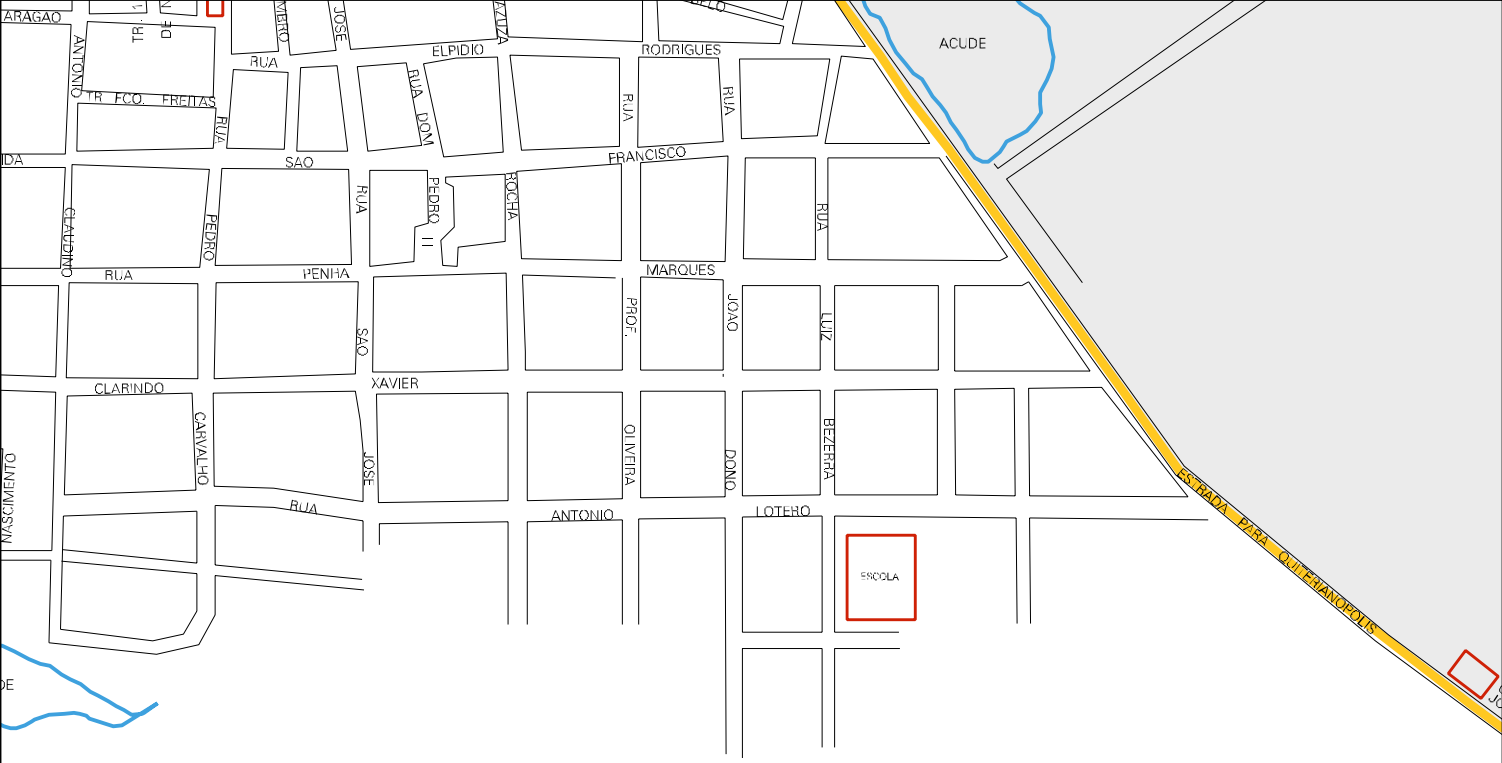

MASCARENHAS

MANOEL LUSTOSA

PRACA

RUA 10 DE OUTUBRO

PRACA

RUA

JOAO

RUA COSTA AZEVEDO

SADA PARA VARZEA DOS ANJOS

CASA DE MANOEL RODRIGUES DE MENEZES (FNS 8CT)

ESTRADA P/ SANTAMARIA -- ACUDE FLOR DO CAMPO

BAIRRO
BOA VISTA

MORRO DO ALCEU

MARCO 7

CENSO AGROPECUARIO 2006
CONTAGEM DA POPULACÃO 2007

MUNICIPIO: 09409 - NOVO ORIENTE
 DISTRITO: 05 - NOVO ORIENTE
 SUBDISTRITO: 00
 SETOR: 0009 SITUACAO: 10
 BAIRRO: 002 - PREFEITO MANOEL CLAUDINO SALES

CASA DO SENHOR
DE DOS REIS

MATADOURO
PUBLICO

SADA PARA CH
SADA PARA TAV