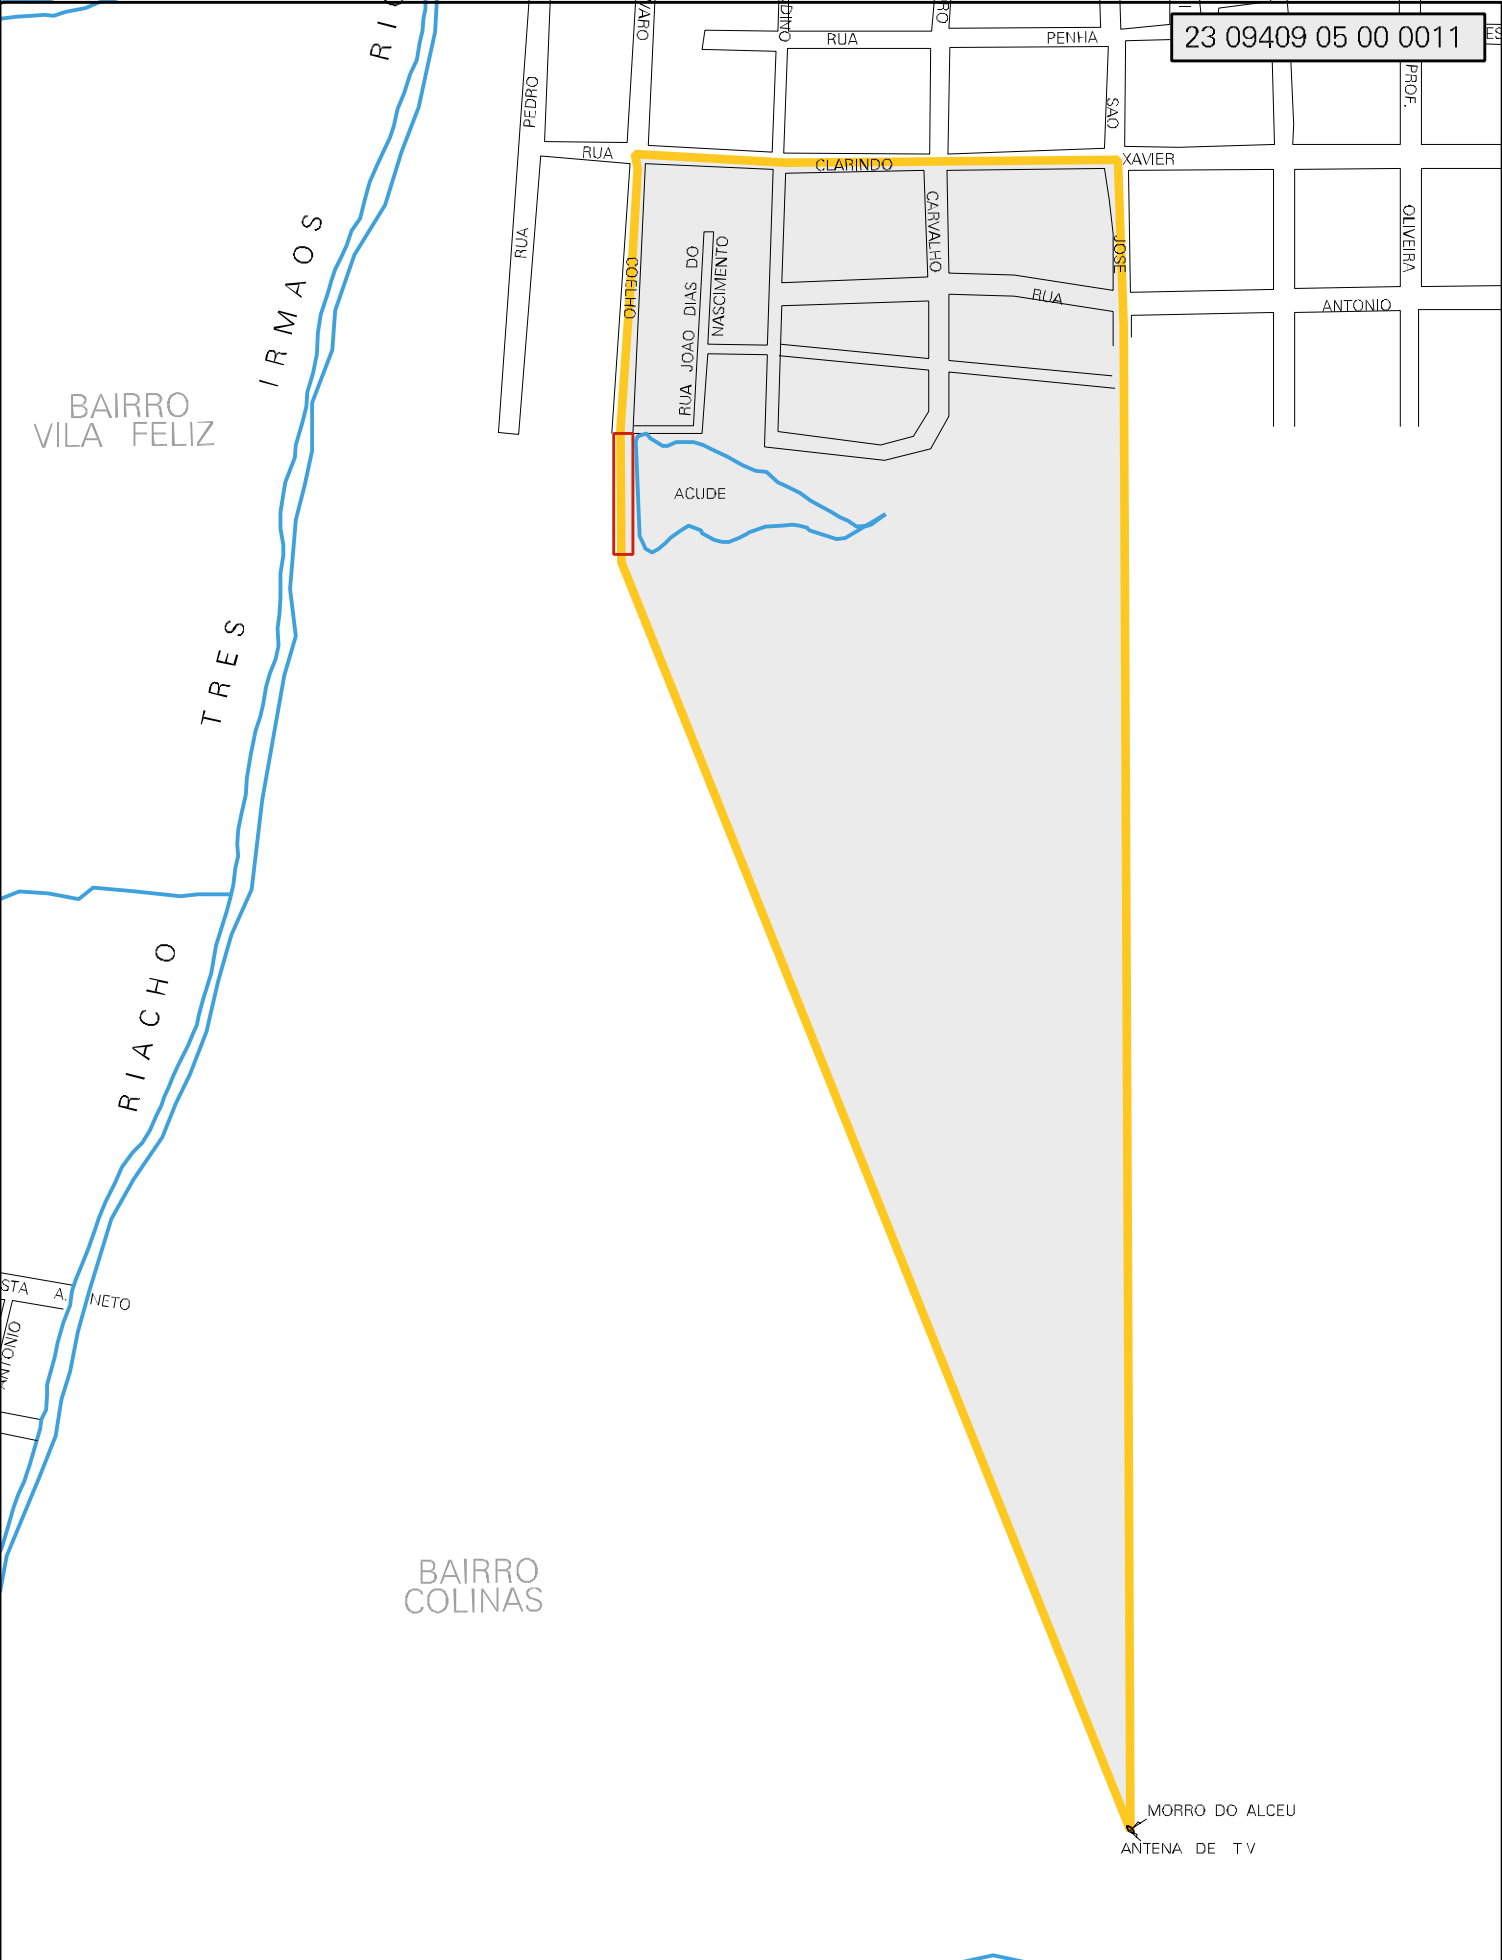

23 09409 05 00 0011

MUNICIPIO: 09409 - NOVO ORIENTE  
 DISTRITO: 05 - NOVO ORIENTE  
 SUBDISTRITO: 00  
 SETOR: 0011 SITUAÇÃO: 10  
 BAIRRO: 004 - COLINAS

ESTADO DO CEARA  
 MAPA DE SETOR URBANO - MSU  
 ESCALA: 1 : 4444