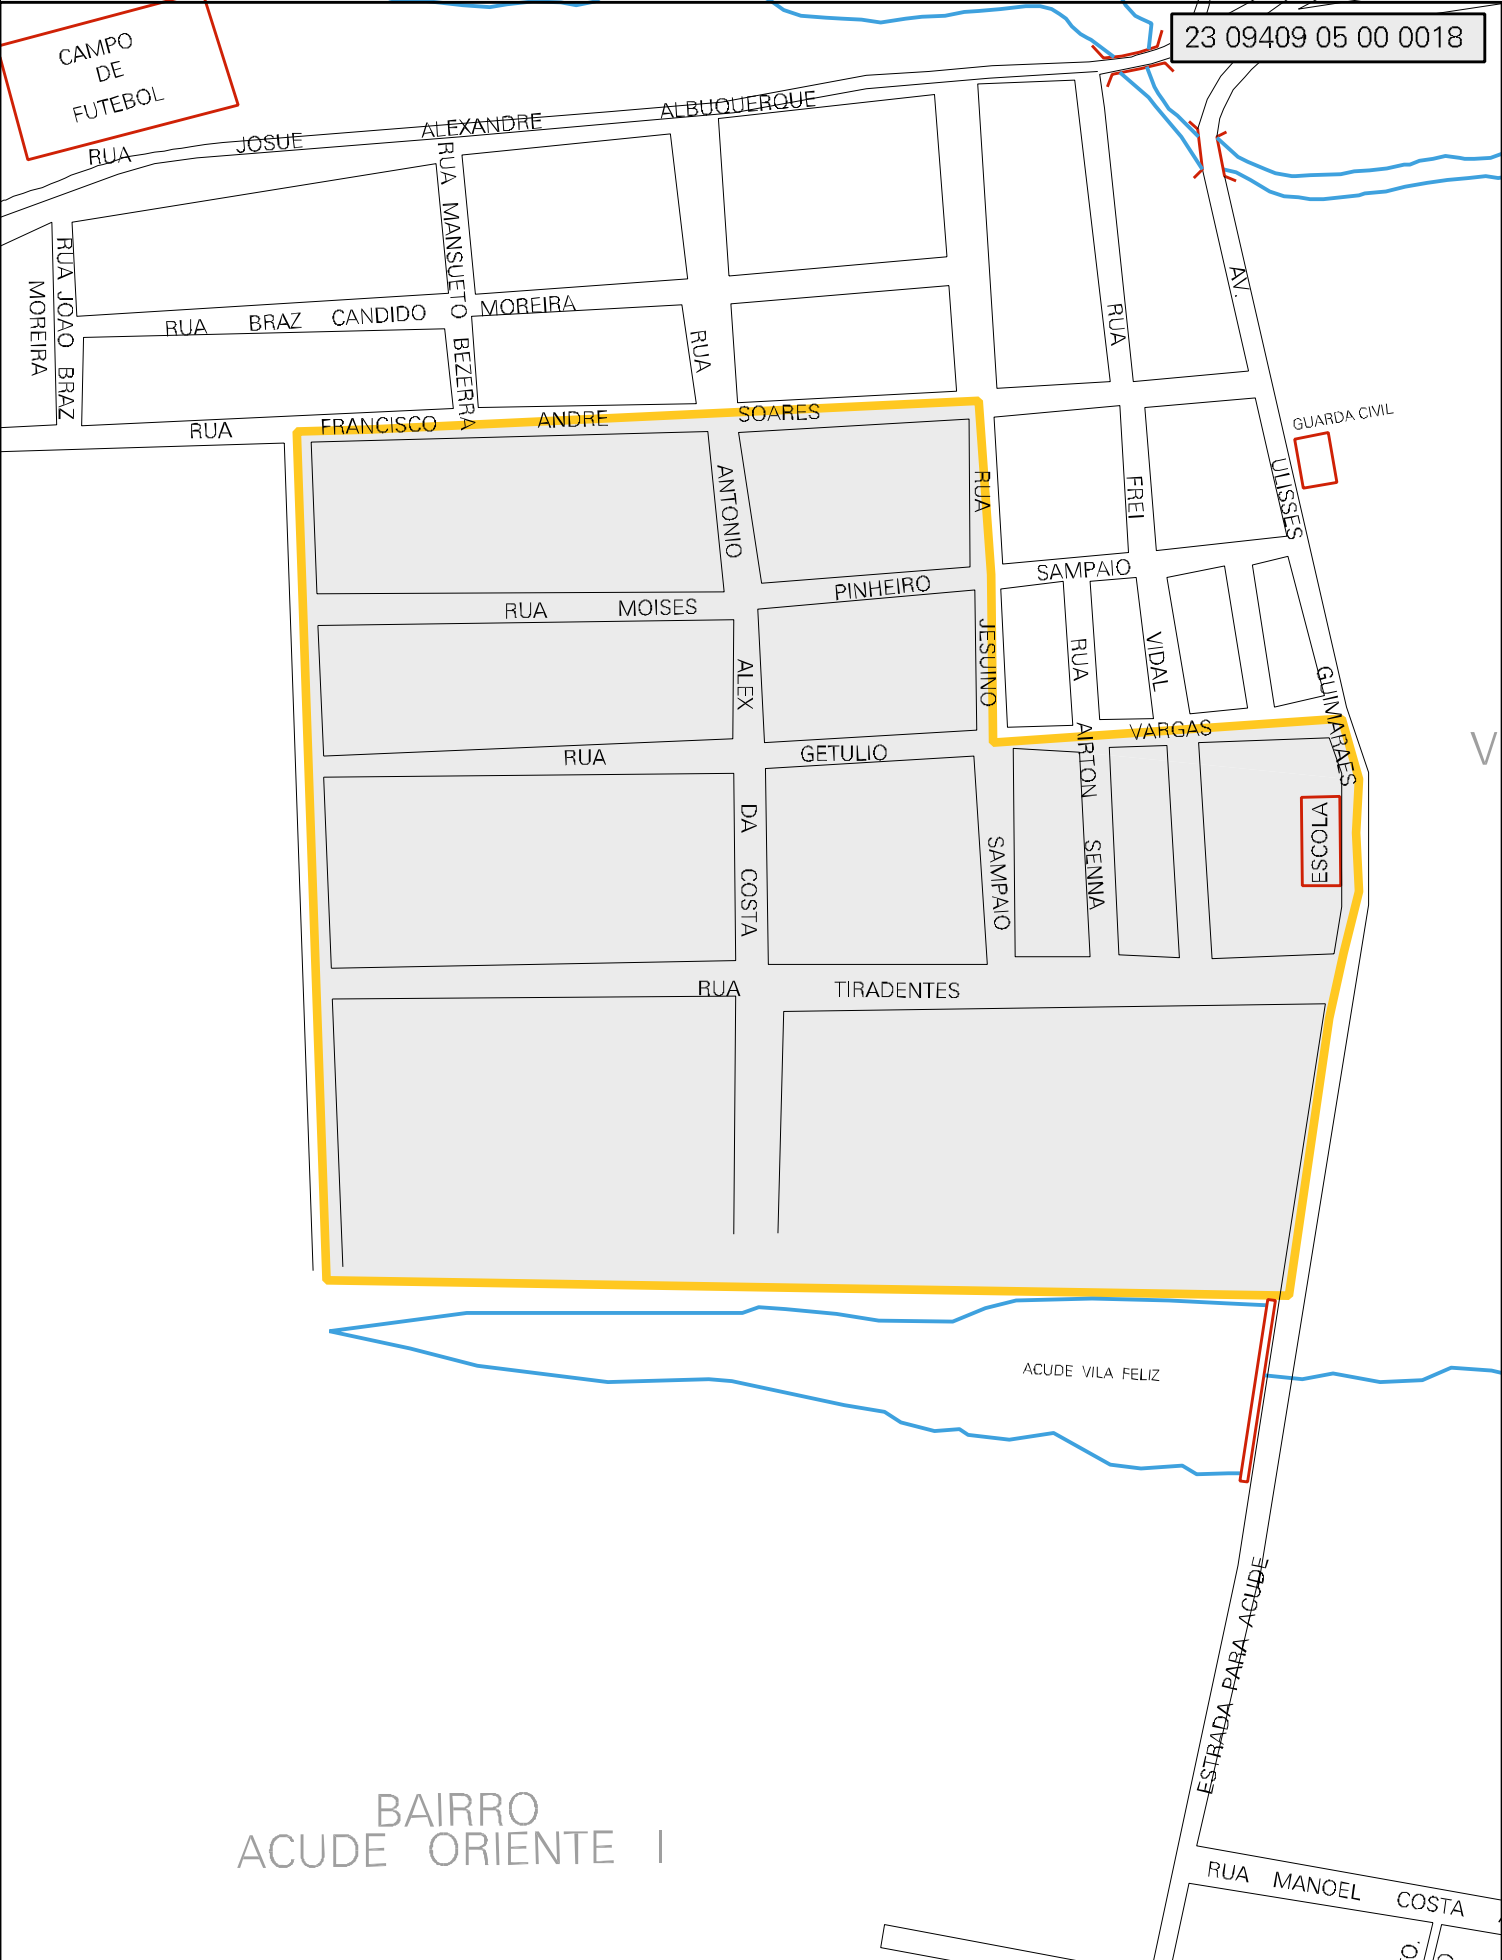

CAMPO DE FUTEBOL

# BAIRRO ACUDE ORIENTE I

MUNICIPIO: 09409 - NOVO ORIENTE  
 DISTRITO: 05 - NOVO ORIENTE  
 SUBDISTRITO: 00  
 SETOR: 0018 SITUACAO: 10  
 BAIRRO: 007 - VILA FELIZ

ESTADO DO CEARA  
 MAPA DE SETOR URBANO - MSU  
 ESCALA: 1 : 3268