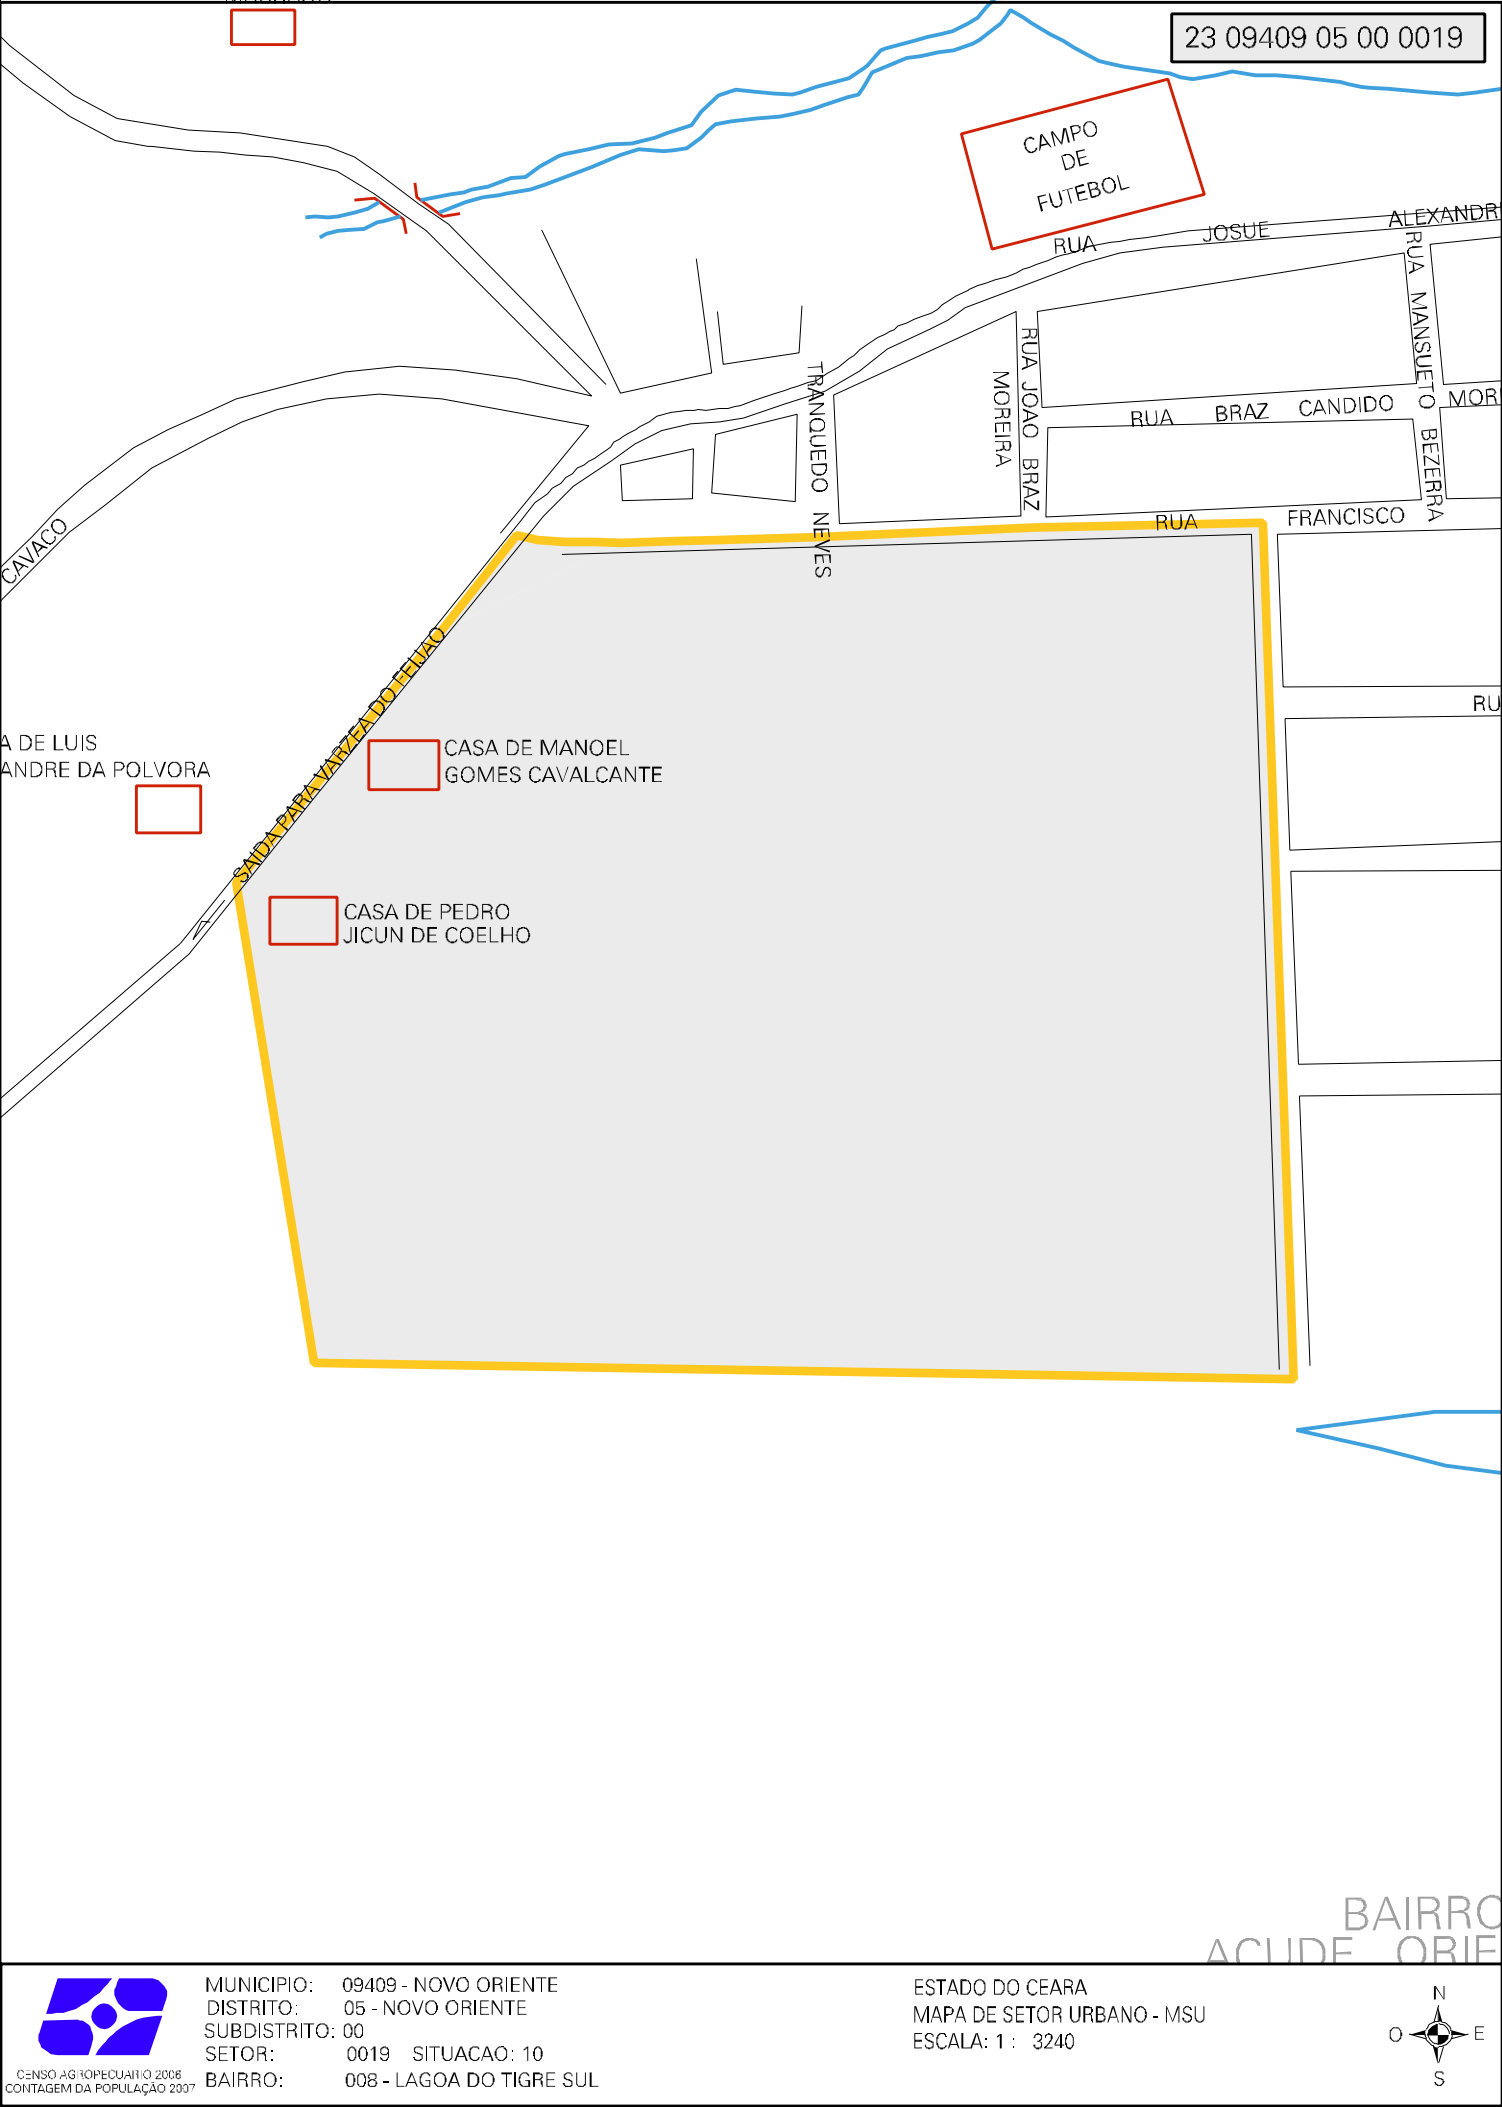

CAMPO DE FUTEBOL

CASA DE MANOEL GOMES CAVALCANTE

CASA DE PEDRO JICUN DE COELHO

CASA DE LUIS ANDRE DA POLVORA

BAIRRO ACUDE ORIENTE

MUNICIPIO: 09409 - NOVO ORIENTE
DISTRITO: 05 - NOVO ORIENTE
SUBDISTRITO: 00
SETOR: 0019 SITUACAO: 10
BAIRRO: 008 - LAGOA DO TIGRE SUL

ESTADO DO CEARA
MAPA DE SETOR URBANO - MSU
ESCALA: 1 : 3240