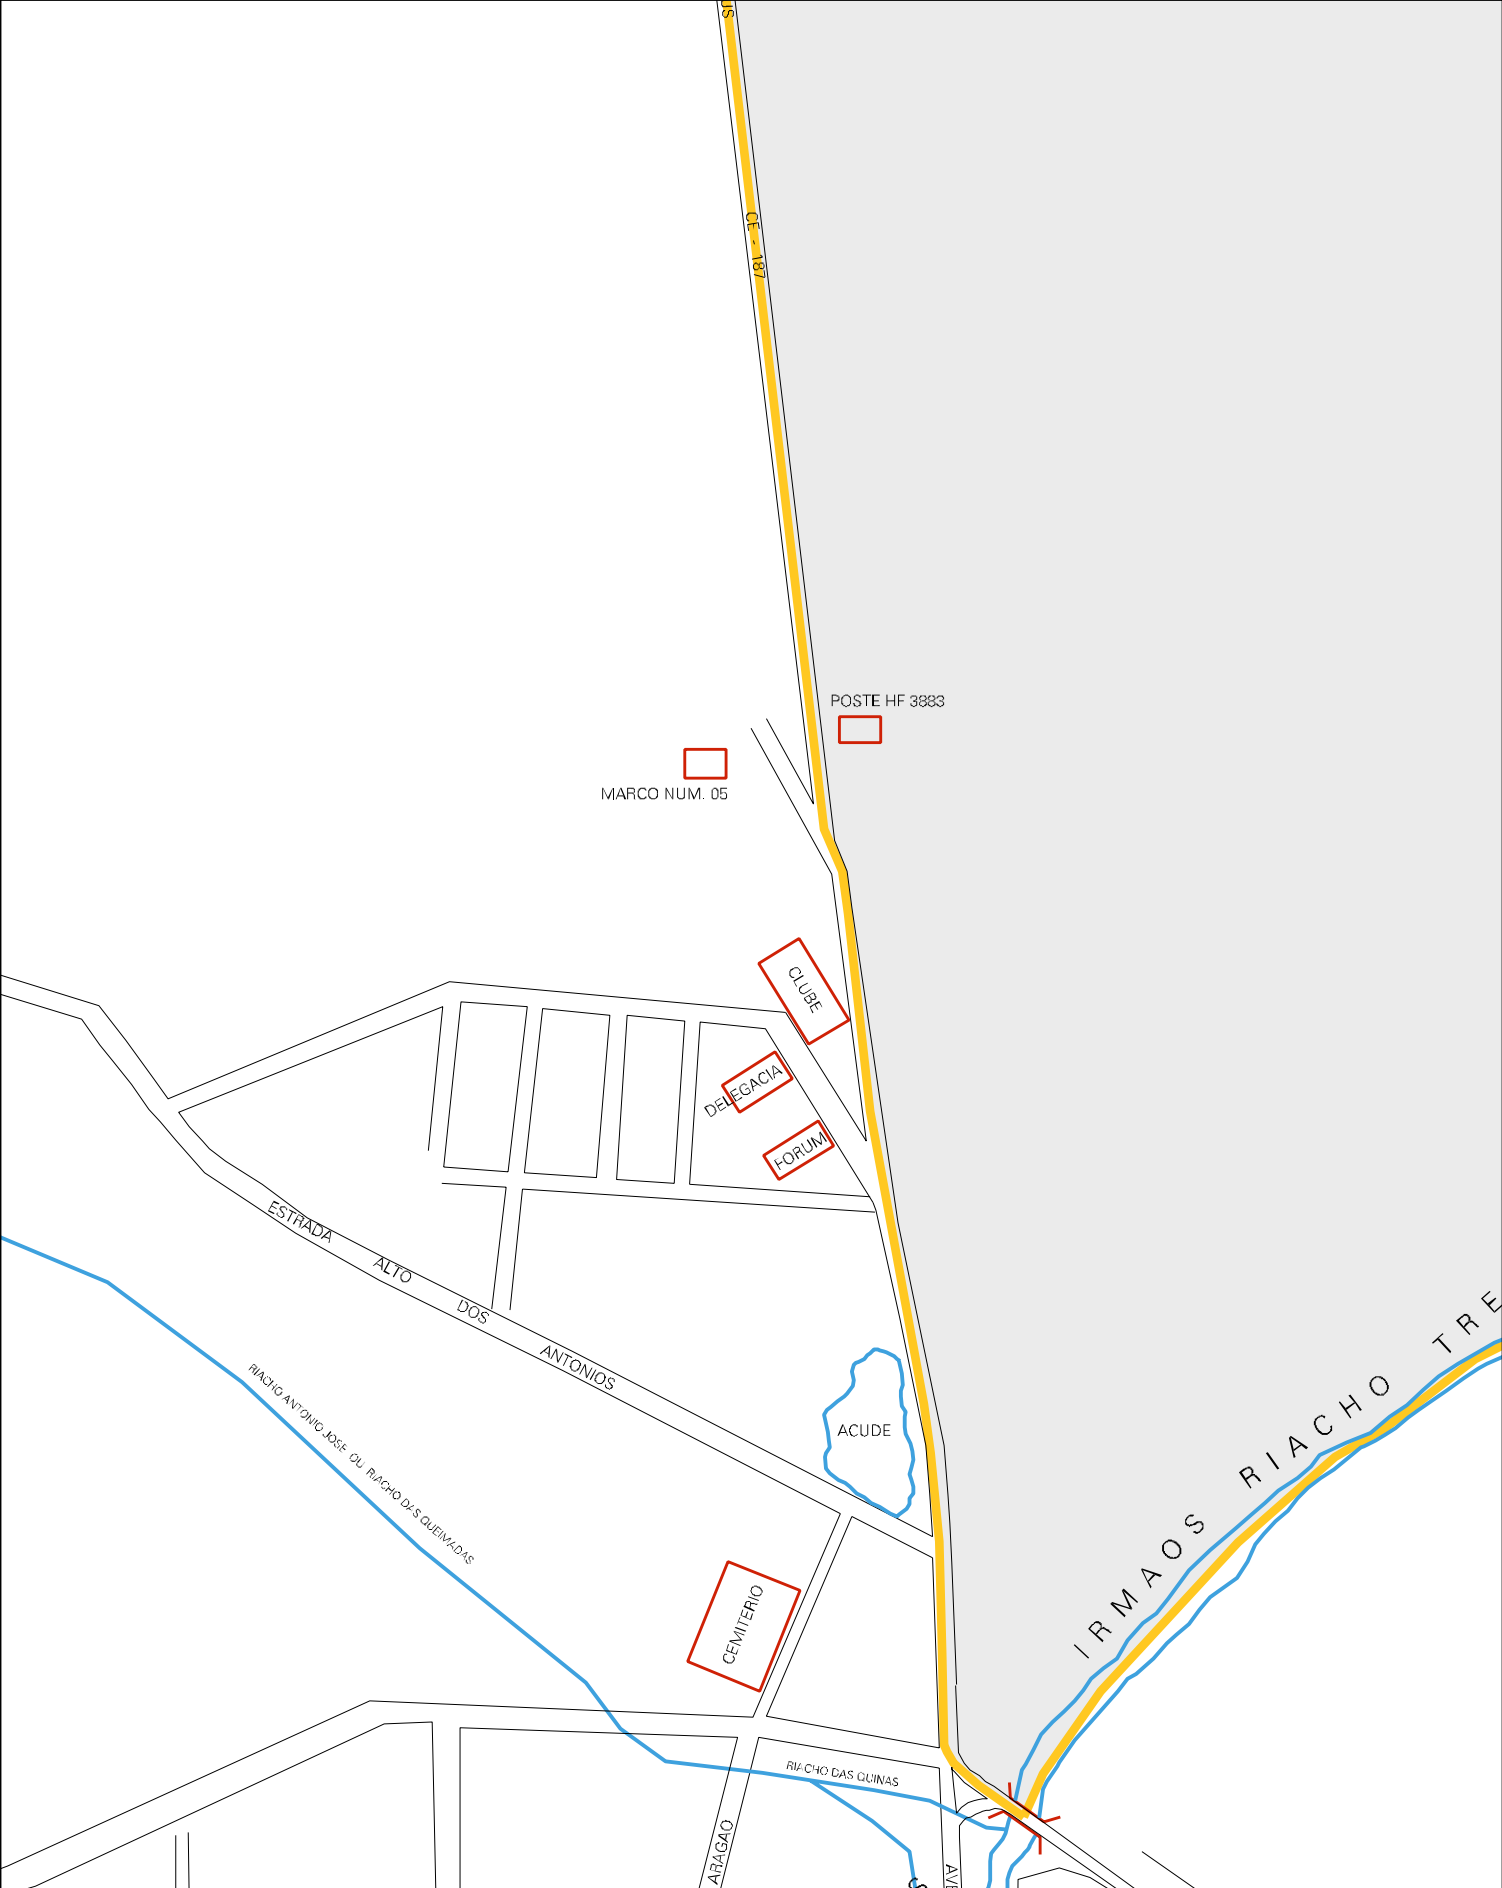

MARCO IBGE
RN 1863-J

95

CE - 187

ESTRADA PARA GRATEUS

CE - 187

ESTRADA PARA GRATEUS

BAIRRO
VICENTE RODRIGUES VIEIRA

MUNICIPIO: 09409 - NOVO ORIENTE
DISTRITO: 05 - NOVO ORIENTE
SUBDISTRITO: 00
SETOR: 0029 SITUACAO: 10
BAIRRO: 011 - VICENTE RODRIGUES VIEIRA

BAIRRO PREFEITO
MANOEL CLAUDINO SALES

S
I R M A O S

BAIRRO PREFEITO
MANOEL CLAUDINO SALES