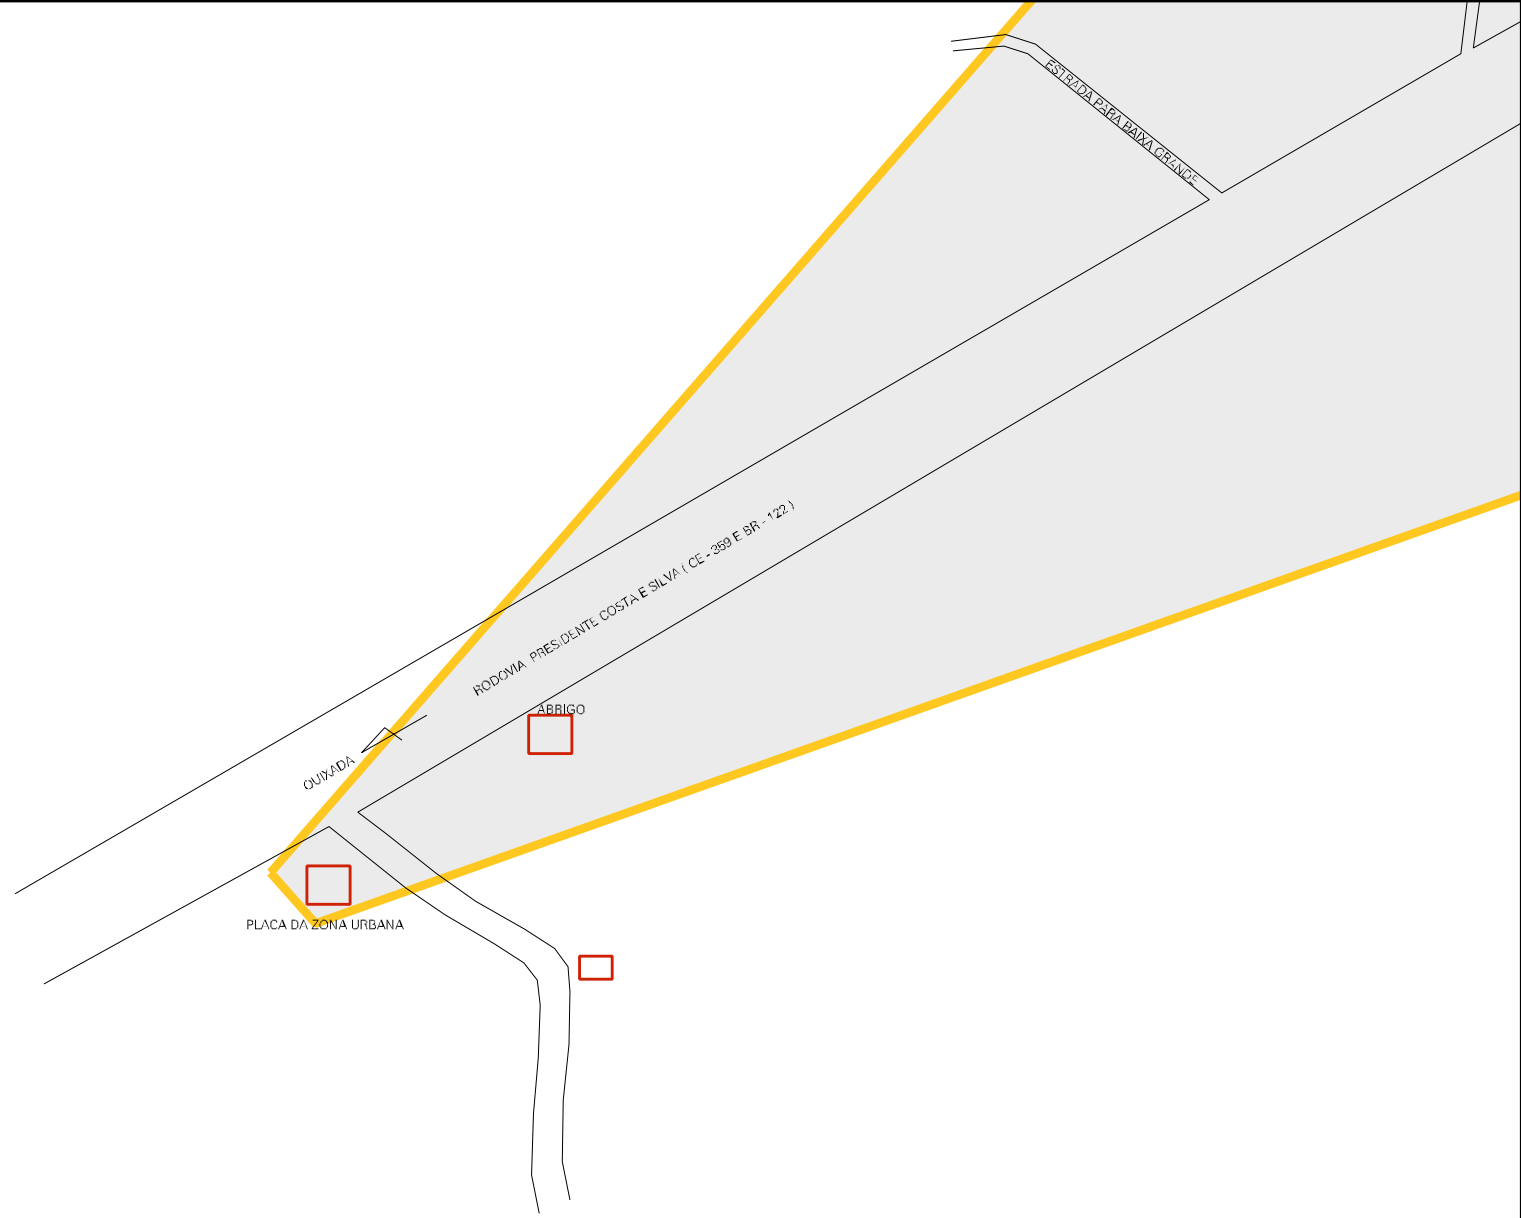

ESTRADA PARA BAIXA GRAN

UMA DISTANCIA DE 100 m DA ULTIMA CASA
ESTRADA PARA BAIKA DO MIGUEL

JOSE DOMINGOS
SILVA