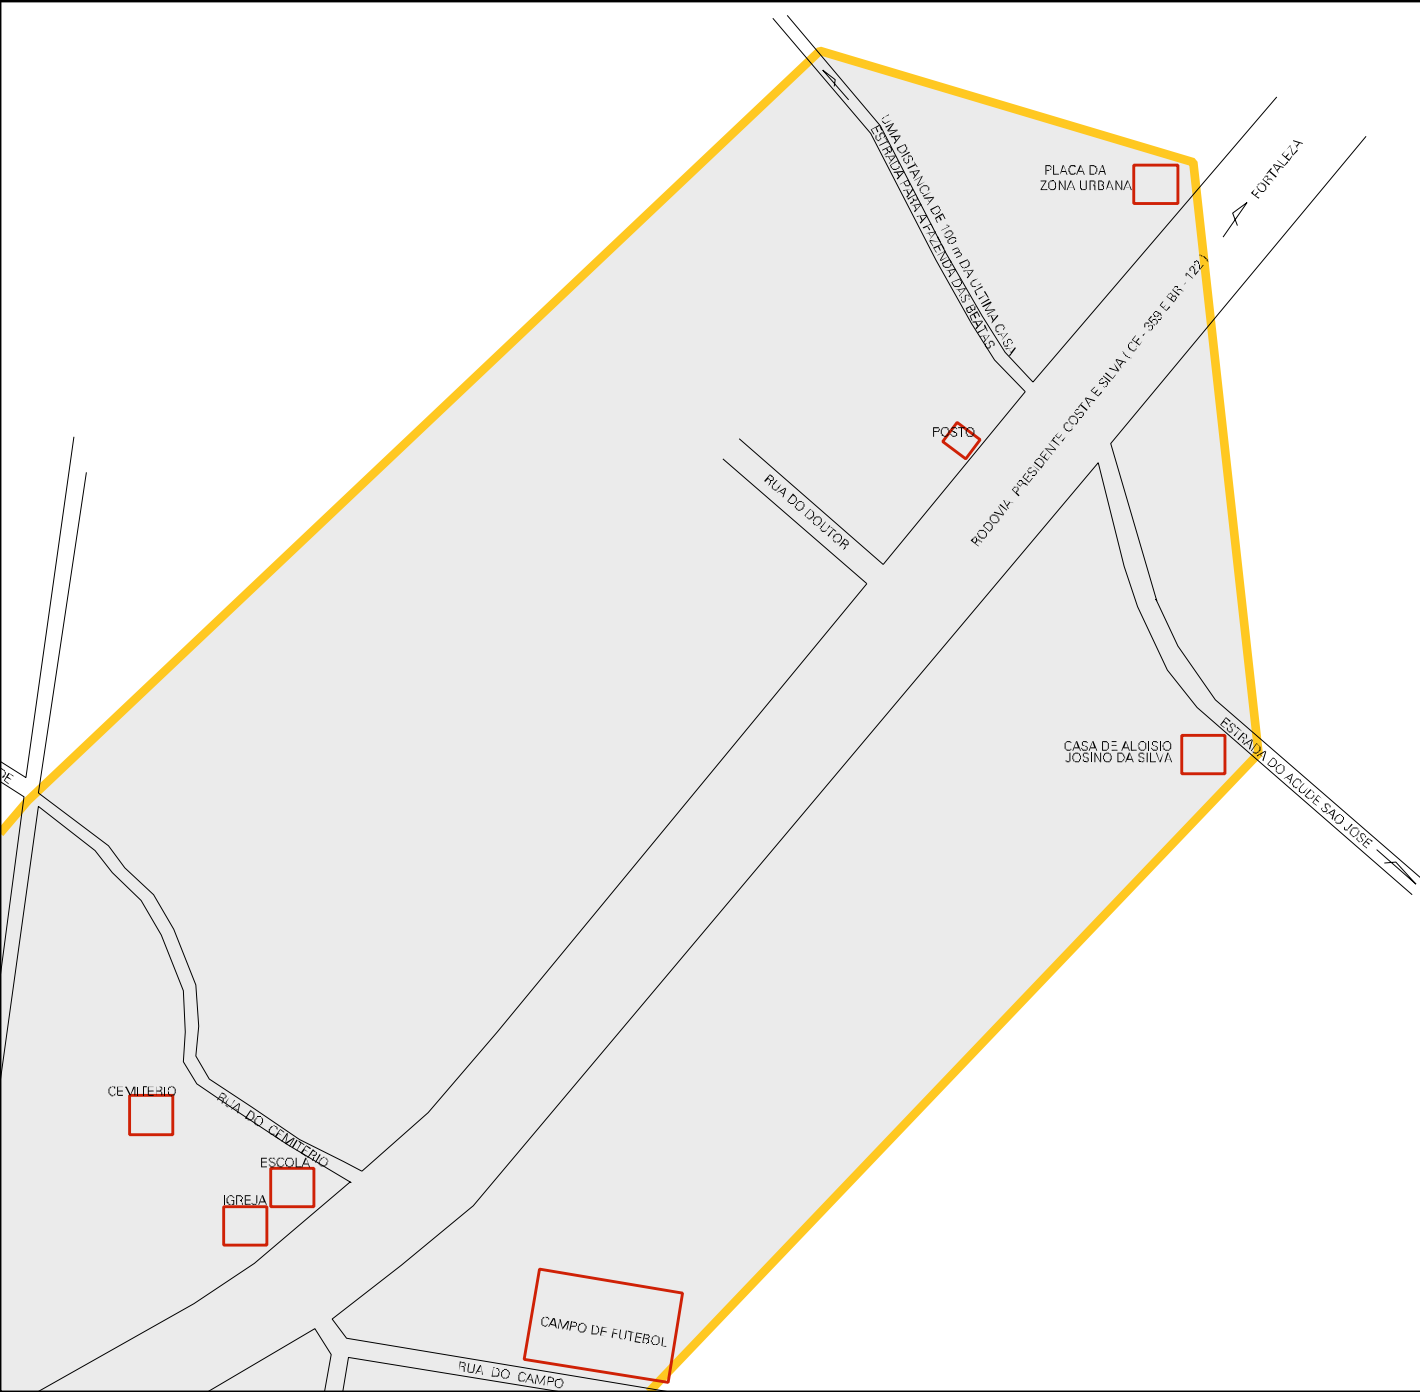

ESTRADA PARA BAIXA GRAN

UMA DISTANCIA DE 100 m DA ULTIMA CASA
ESTRADA PARA BAIKA DO MIGUEL

JOSE DOMINGOS
SILVA