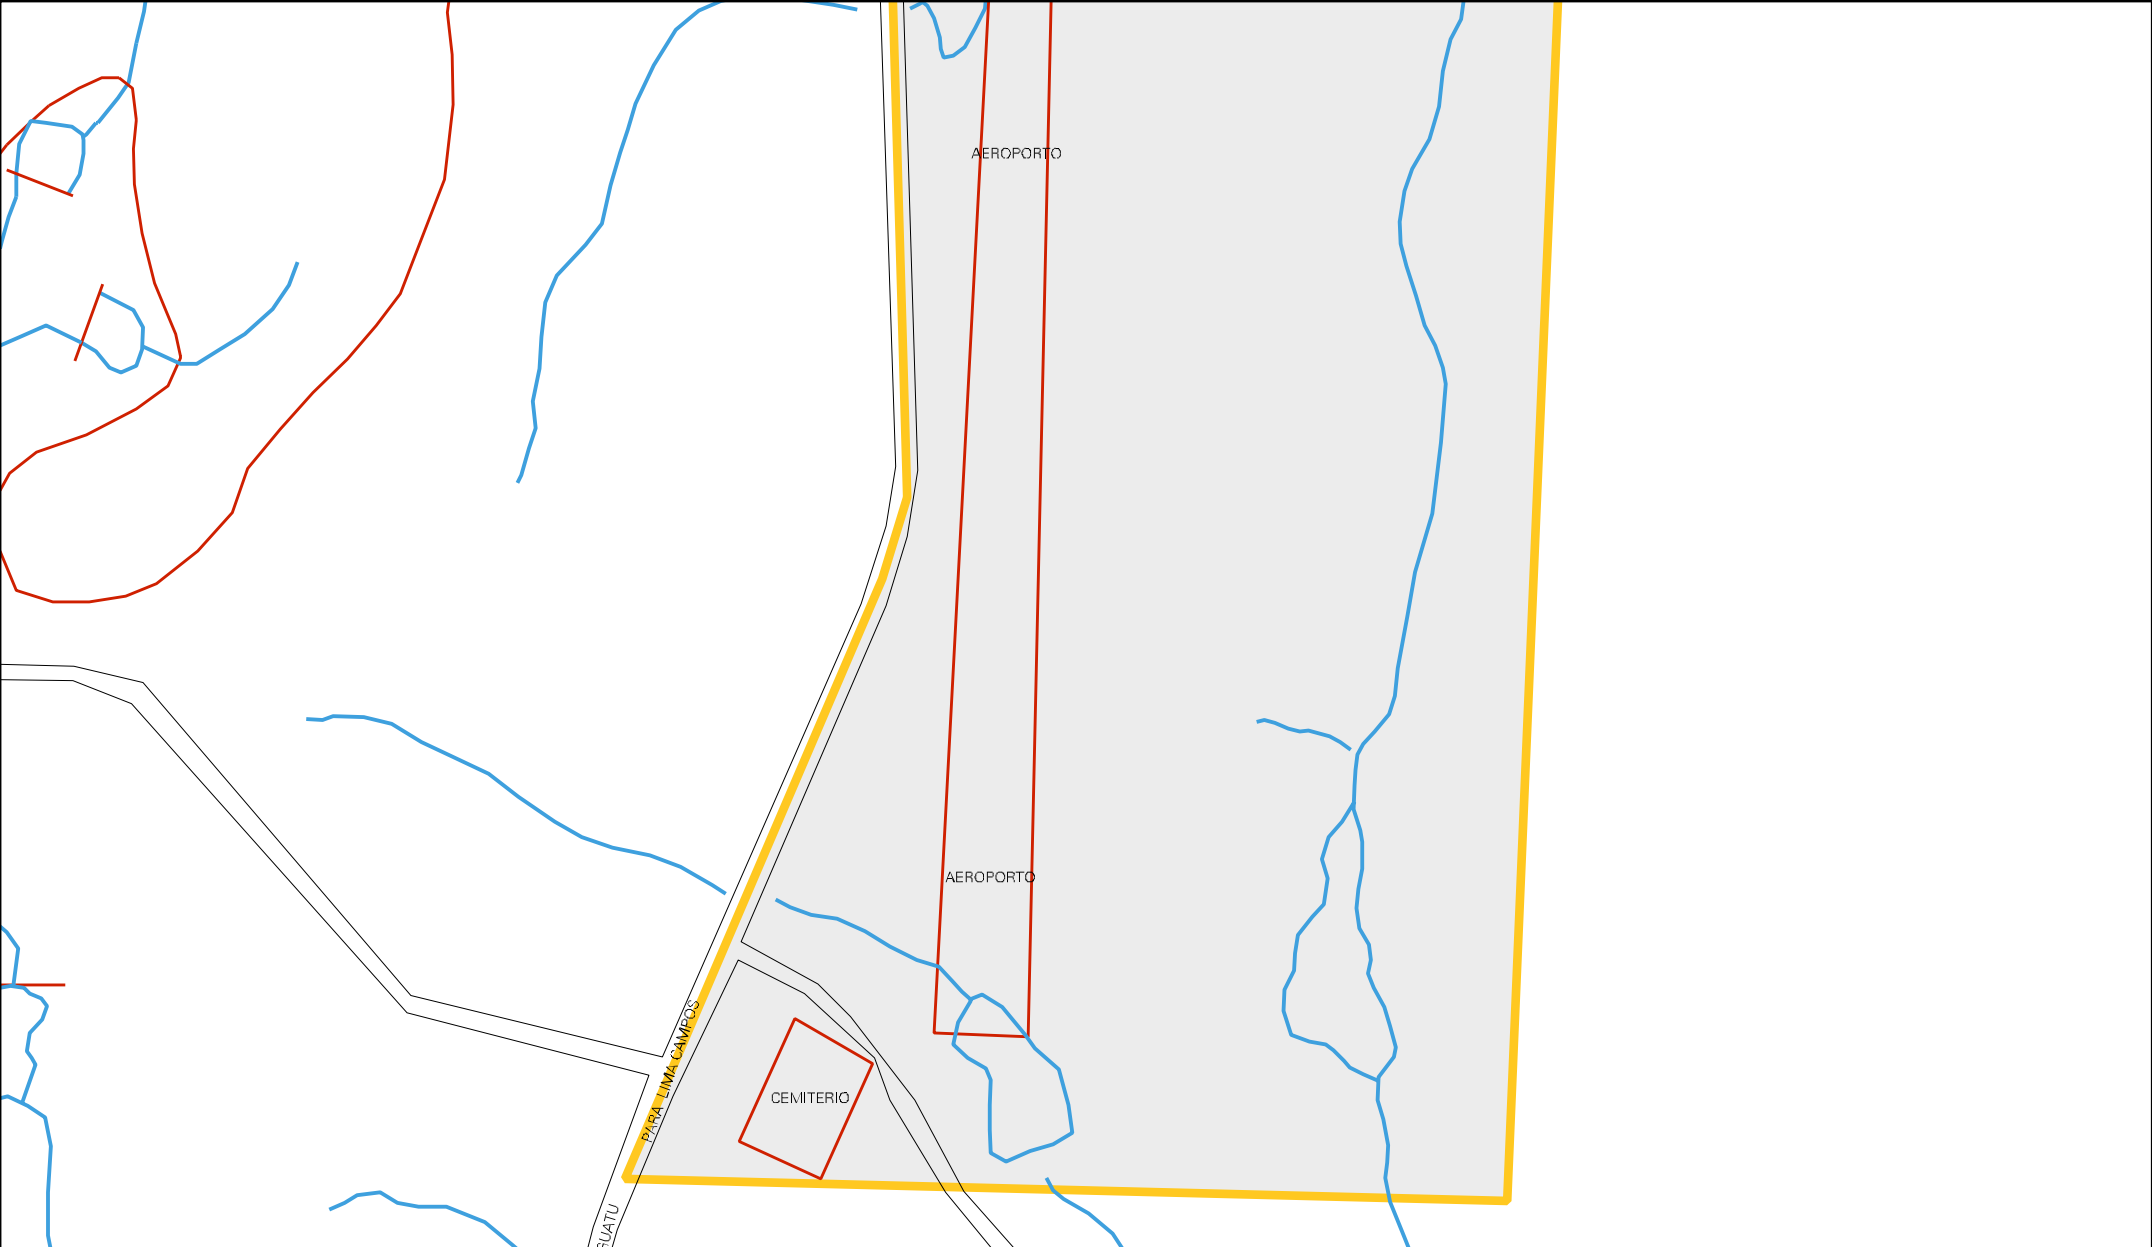

ALTO DOS
CUSTODIOS

CR

MUNICIPIO: 09508 - ORÓS
DISTRITO: 05 - ORÓS
SUBDISTRITO: 00
SETOR: 0004 SITUACAO: 10

ESTADO DO CEARÁ
MAPA DE SETOR URBANO - MSU
ESCALA: 1 : 4635