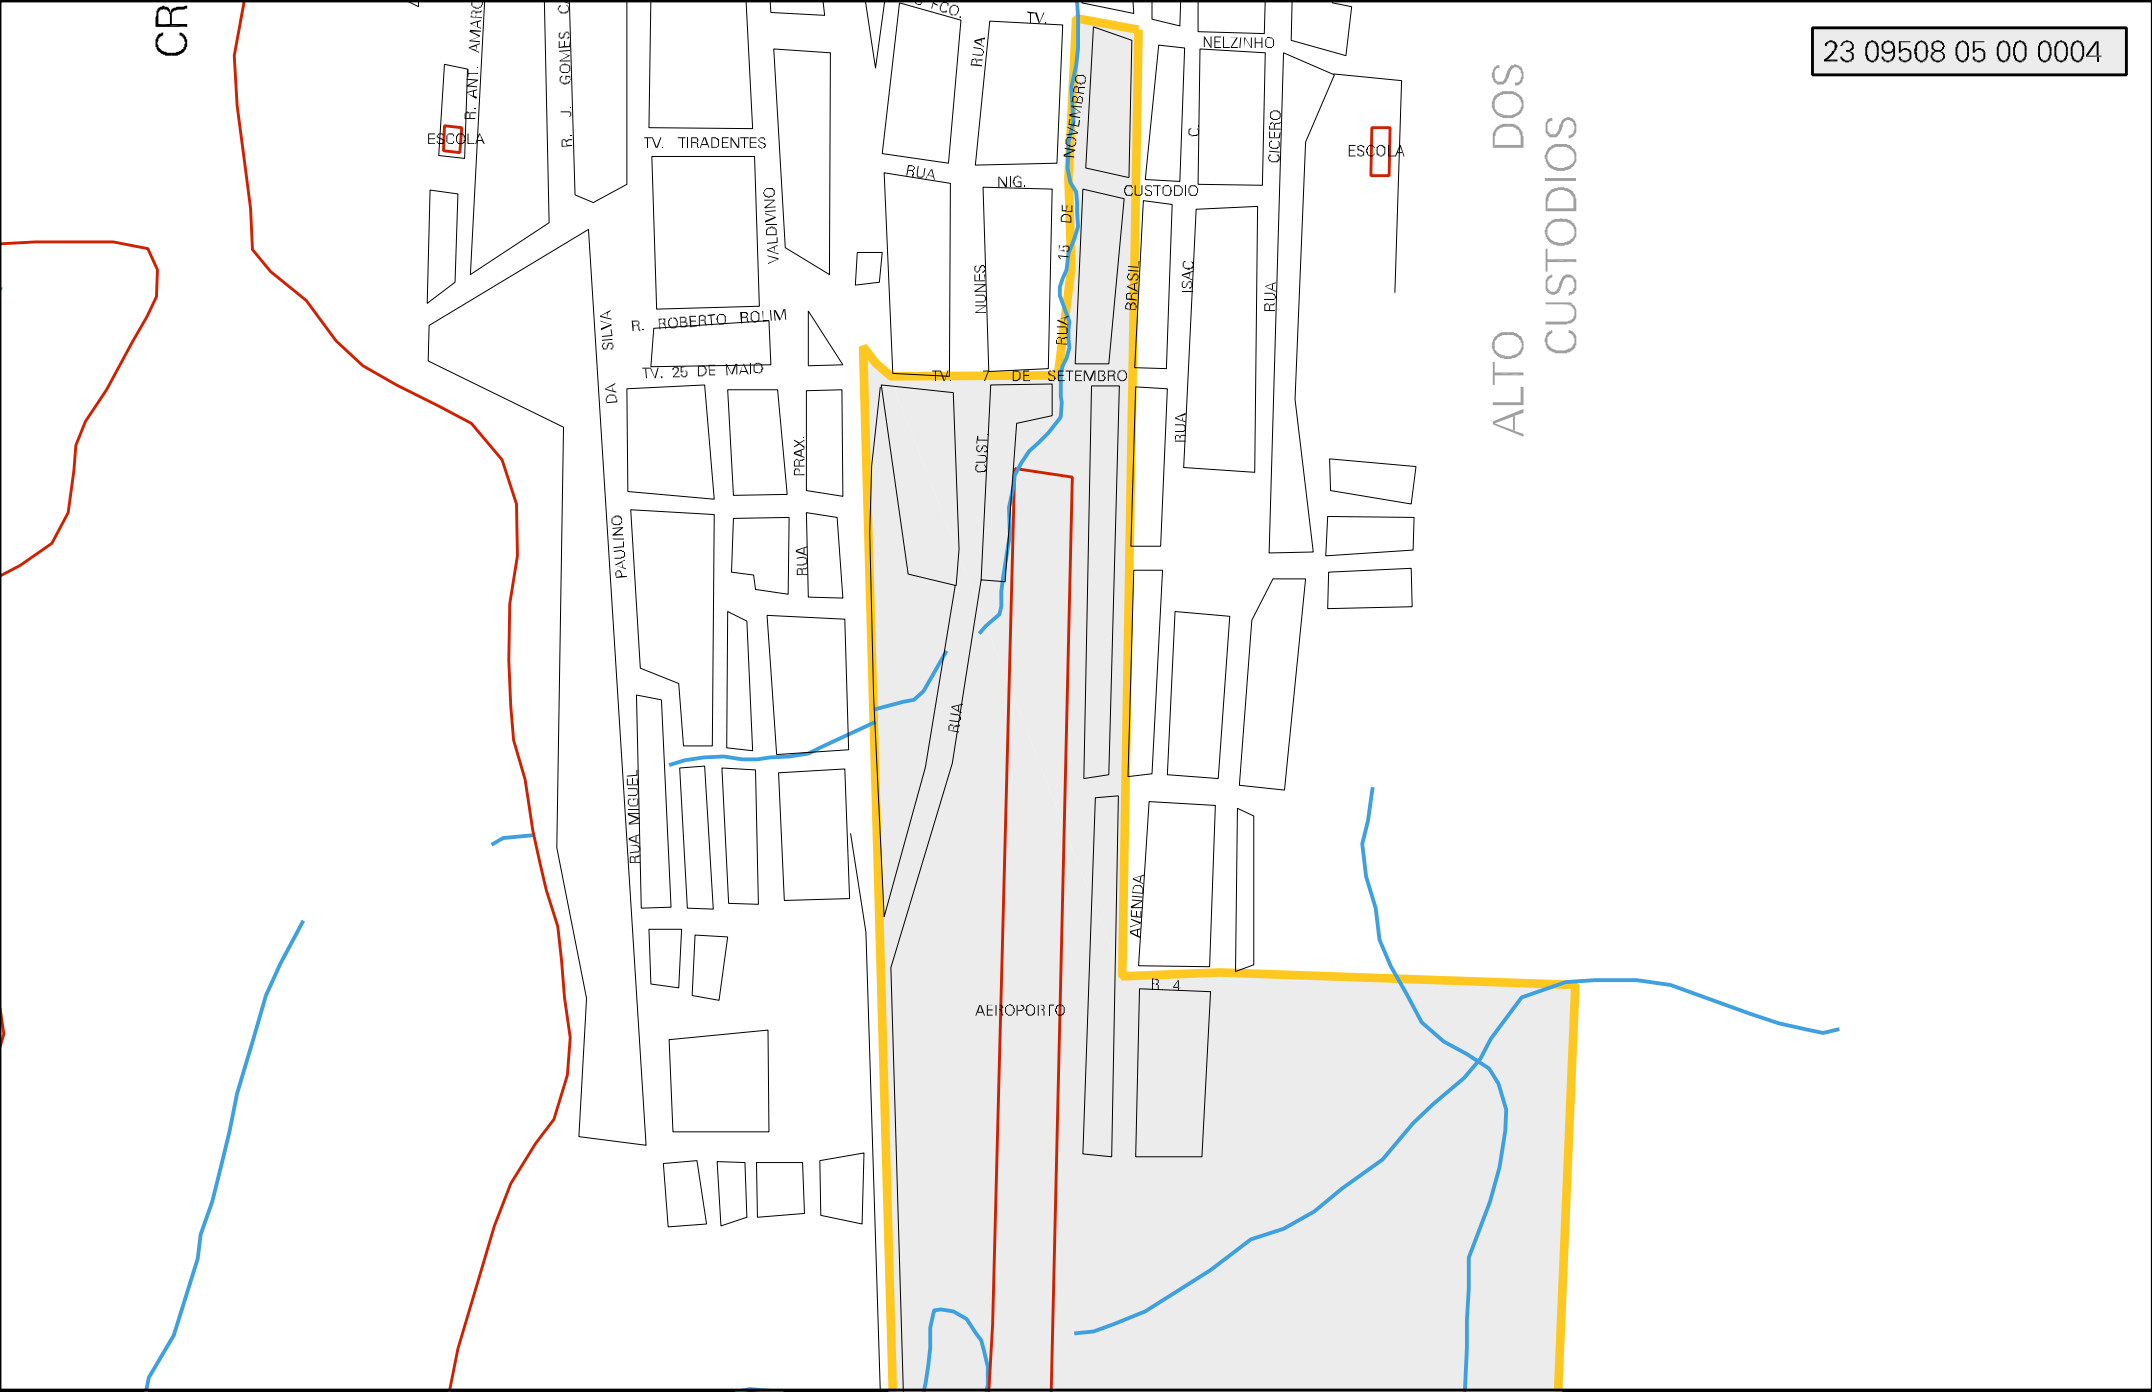

ALTO DOS
CUSTODIOS

CR

MUNICIPIO: 09508 - ORÓS
DISTRITO: 05 - ORÓS
SUBDISTRITO: 00
SETOR: 0004 SITUACAO: 10

ESTADO DO CEARÁ
MAPA DE SETOR URBANO - MSU
ESCALA: 1 : 4635