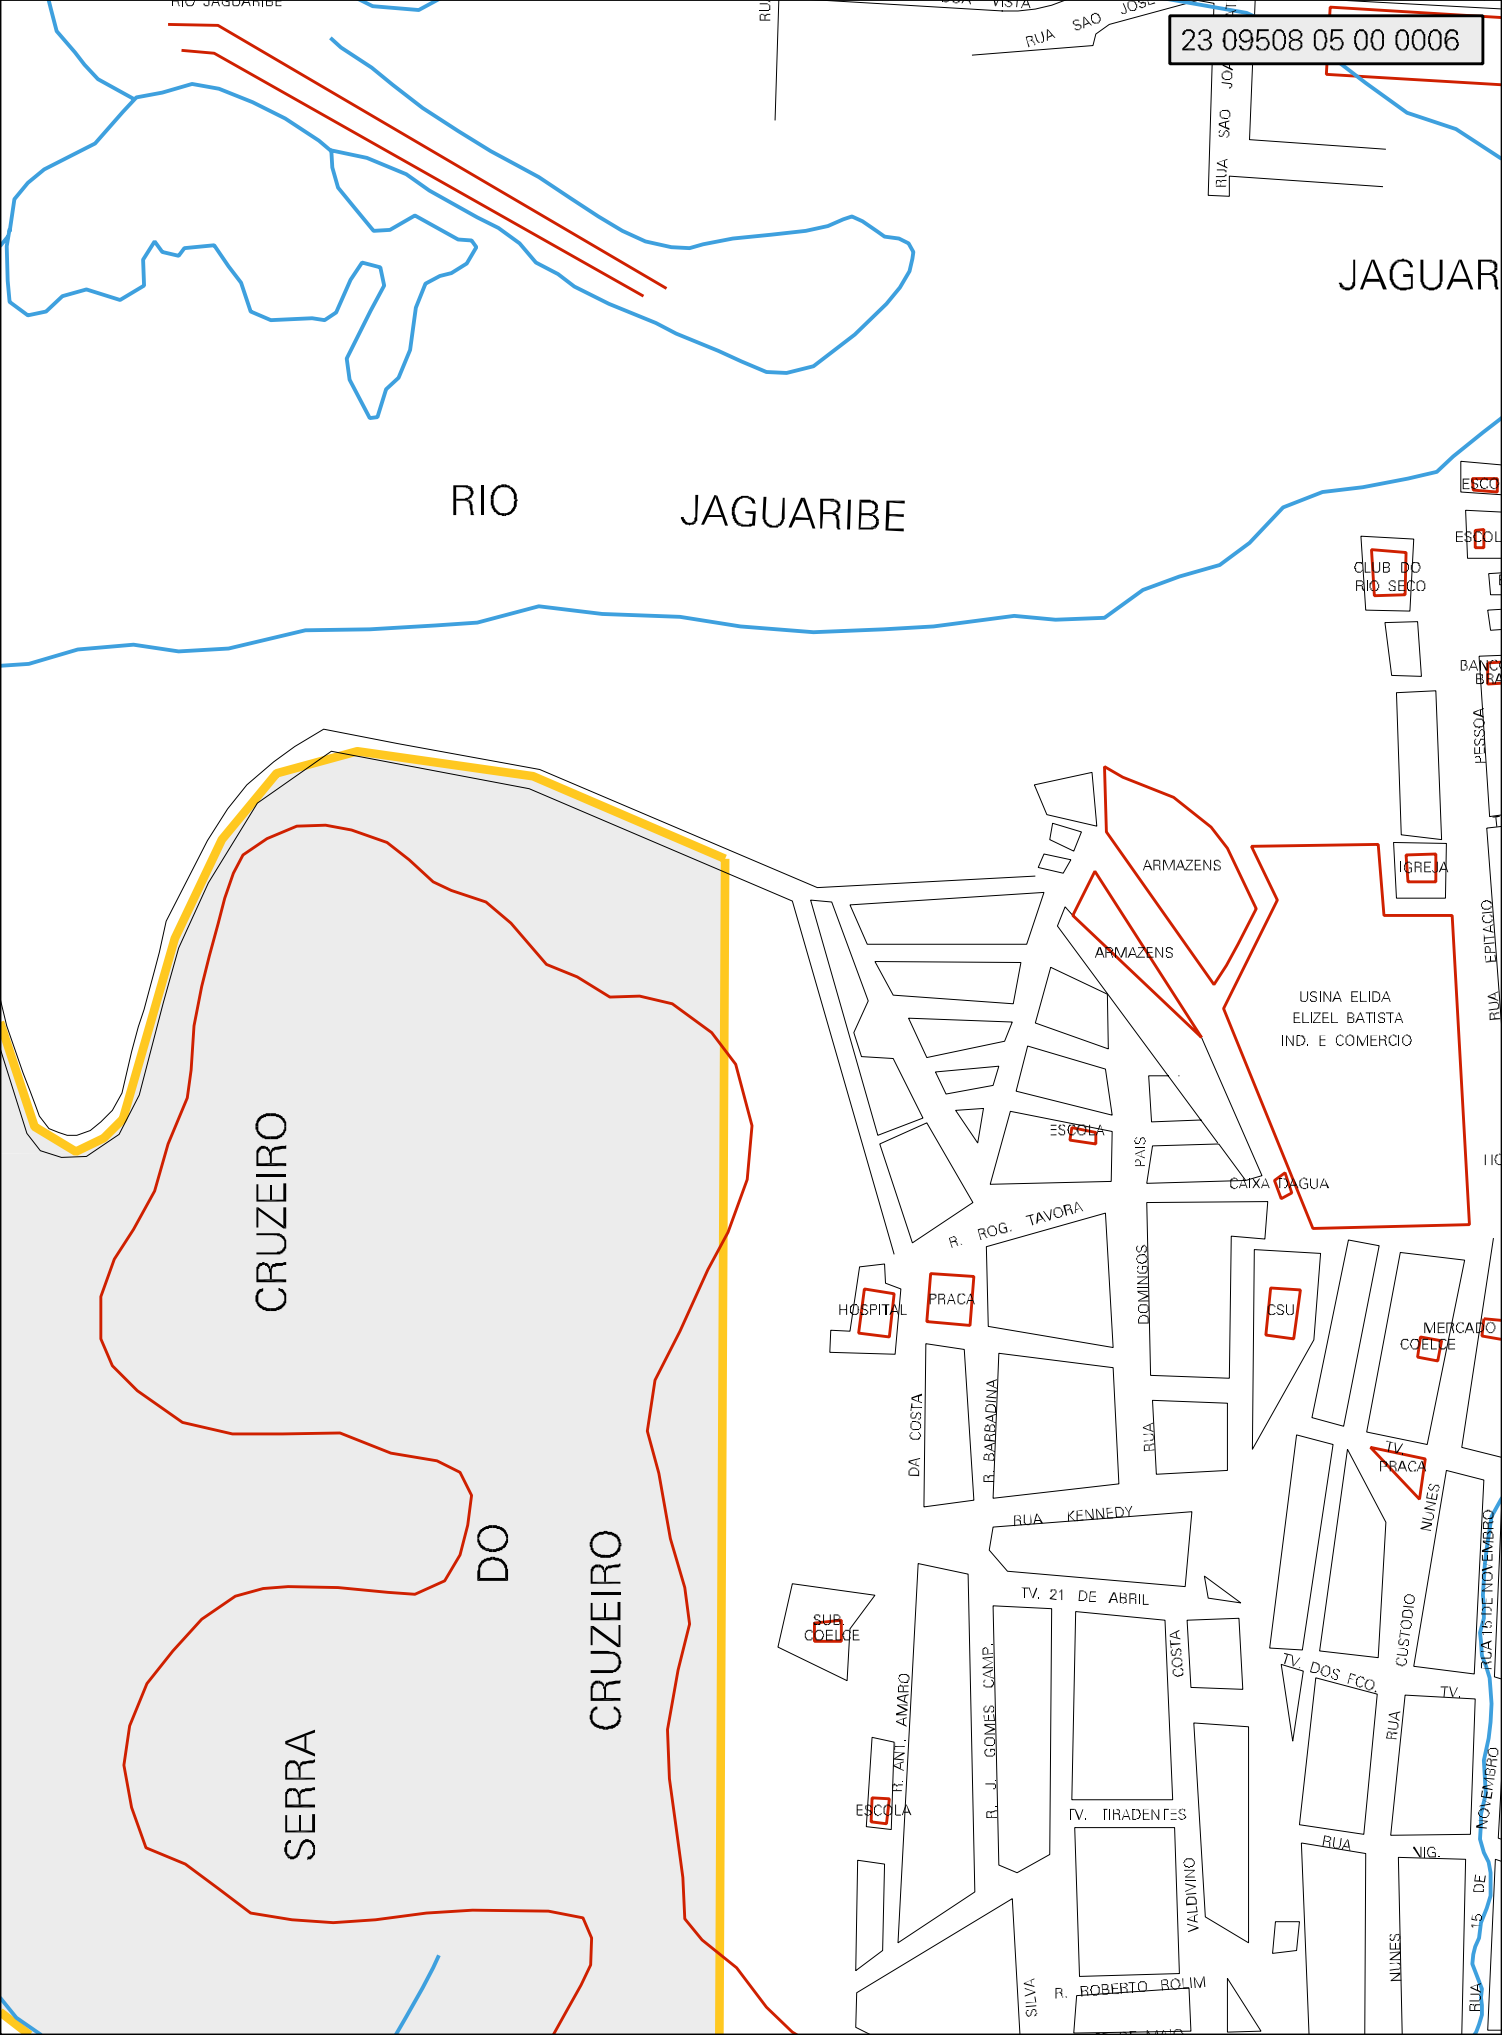

BARRAGEM

ACUDE DE OROS

23 09508 05 00 0006

RIO JAGUARIBE

JAGUARIBE

CRUZEIRO

DO

CRUZEIRO

IV. TIHADENES

TV. DOS FCO

RUA CUSTODIO

RUA NUNES

RUA 15 DE NOVEMBRO

RUA KENNEDY

TV. 21 DE ABRIL

RUA J. GOMES CAMP.

RUA COSTA

RUA VALDIVINO

RUA ROBERTO BOLIM

RUA SILVA

RUA NUNES

RUA NUNES

DA COSTA

R. BARBADINA

ESCOLA

RUA SAO JOSE

RUA SAO JOAQUIM

RIO JAGUARIBE

RUA

ESTADO DO CEARA  
MAPA DE SETOR URBANO - MSU  
ESCALA: 1 : 4747