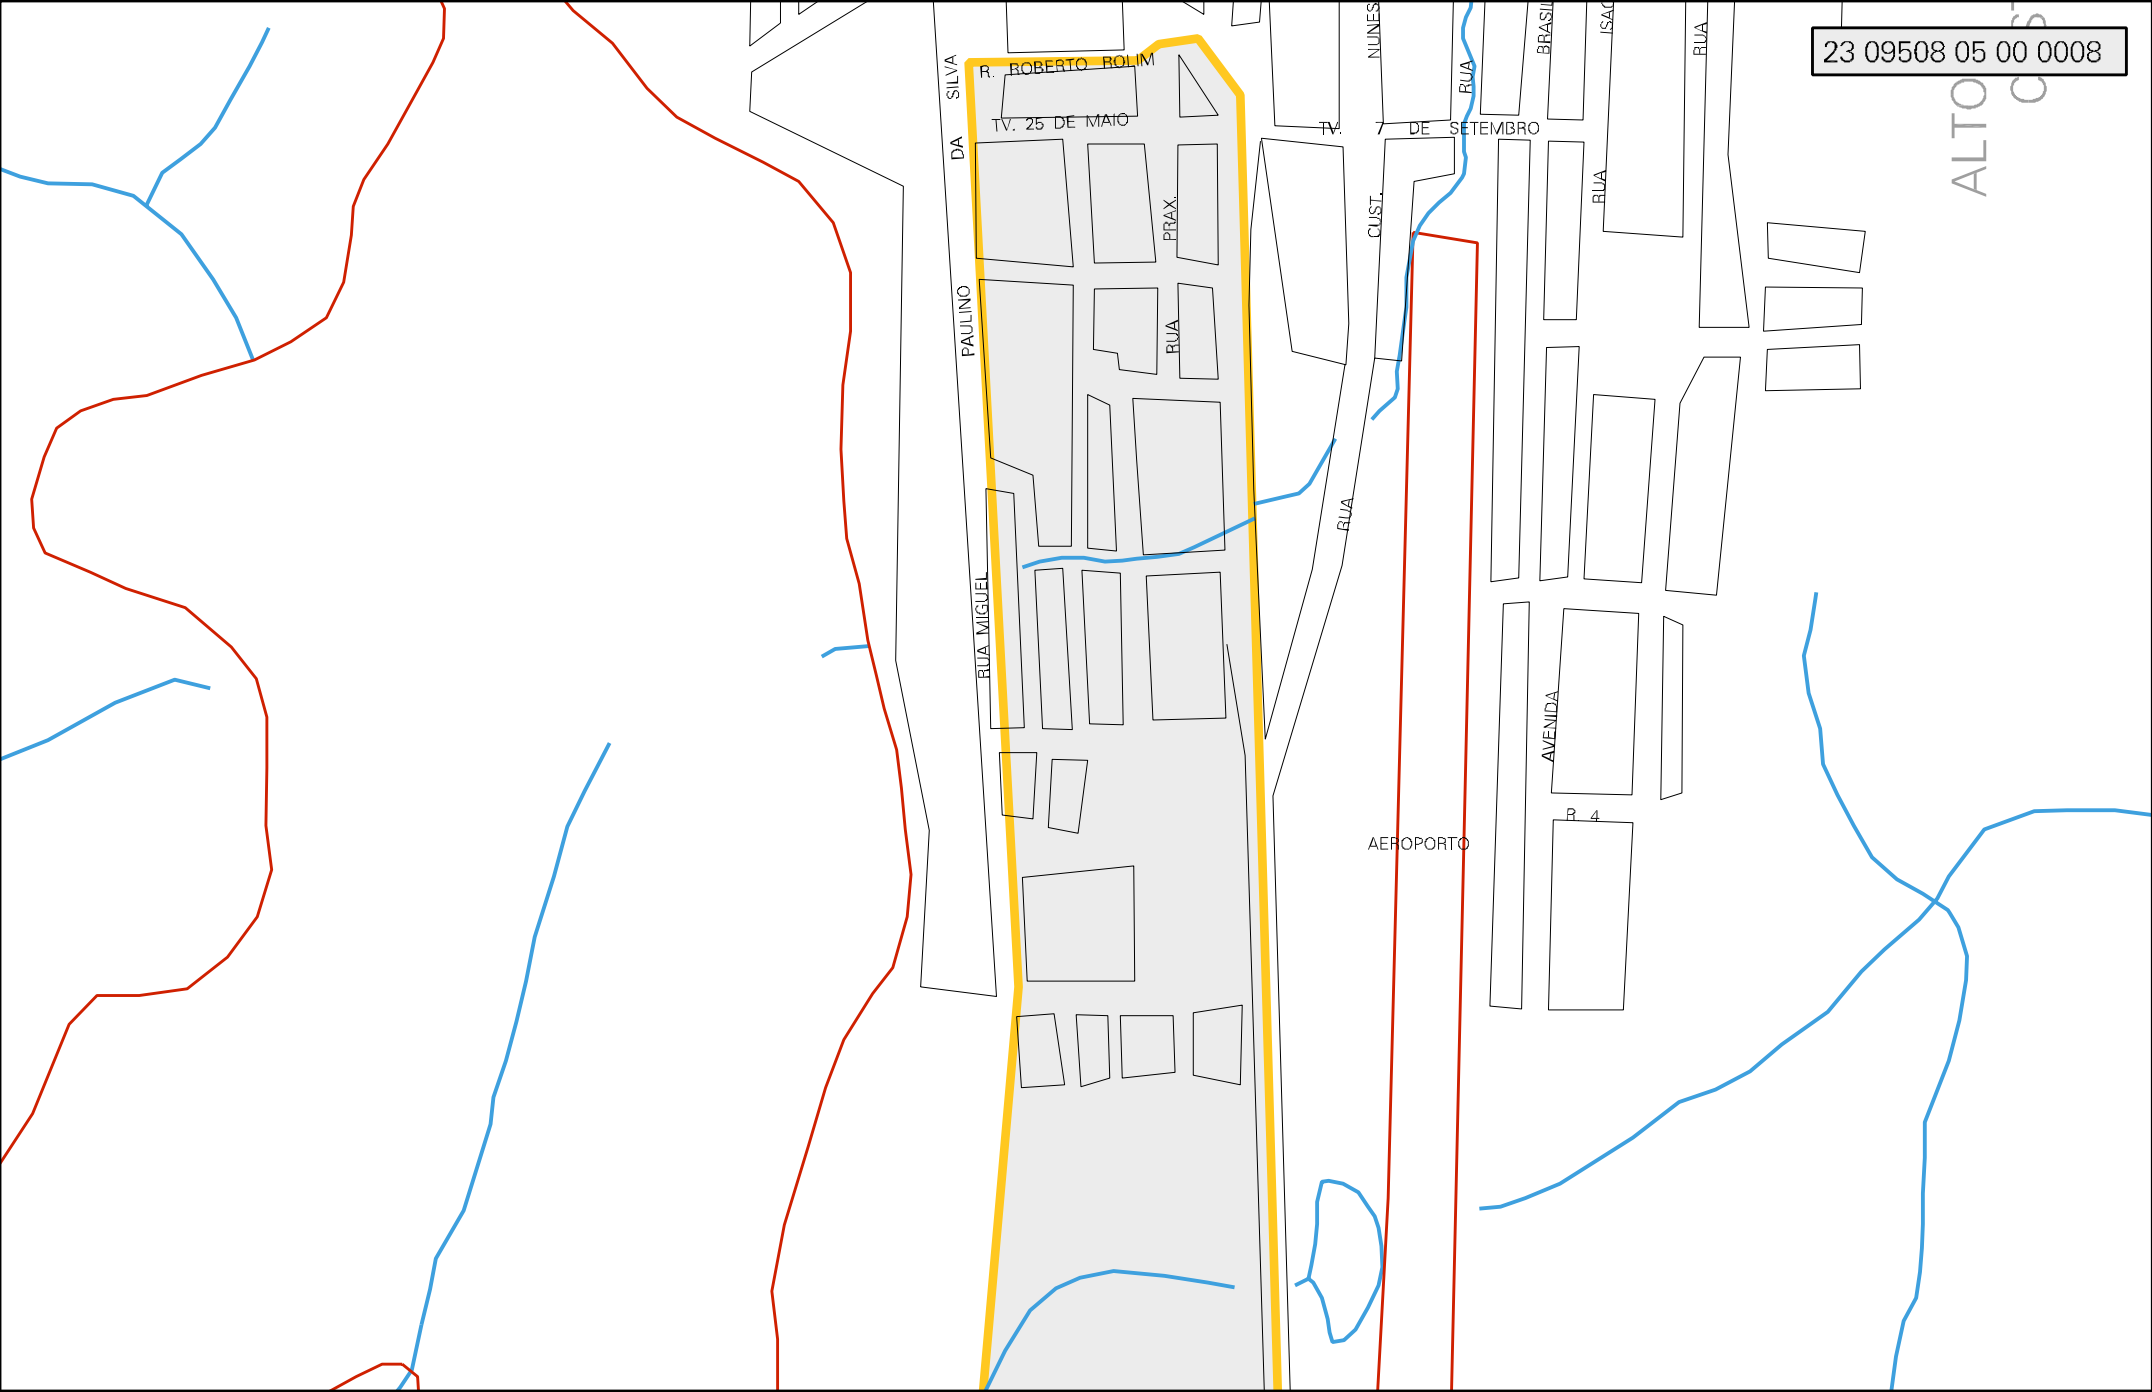

23 09508 05 00 0008

ALTO S...

R. ROBERTO ROLIM

TV. 25 DE MAIO

RUA DA SILVA

RUA MIGUEL

RUA PAULINO

RUA PRAX.

RUA

RUA

AEROPORTO

RUA CUST.

TV. 7 DE SETEMBRO

AVENIDA

R 4

RUA BRASII

RUA ISAC

RUA

MUNICIPIO: 09508 - ORÓS  
DISTRITO: 05 - ORÓS  
SUBDISTRITO: 00  
SETOR: 0008 SITUACAO: 10

ESTADO DO CEARÁ  
MAPA DE SETOR URBANO - MSU  
ESCALA: 1 : 4108

CENSO AGROPECUARIO 2006  
CONTAGEM DA POPULAÇÃO 2007